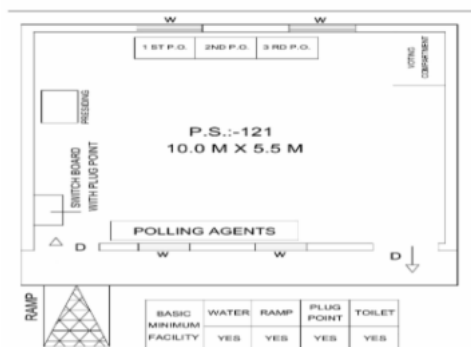

নির্বাচক নিবন্ধন আধিকারিকের স্বাক্ষর

Nazri Naksha

Google Map View

Polling Station Building Front View

Polling Station Front View

Cad View

Key MAP View

1 নাম : সাধন কাজিলাল পিতার নাম: সুরেন কাজিলাল বাড়ির নং : n0158 বয়স : 41 লিঙ্গ : পুরুষ	LCX1739960 ফটো উপলব্ধ	2 নাম : যমুনা কাজিলাল স্বামীর নাম: সাধন কাজিলাল বাড়ির নং : n0159 বয়স : 35 লিঙ্গ : মহিলা	NGB1602481 ফটো উপলব্ধ	3 নাম : মিলন গোলদার পিতার নাম: মহাভারত গোলদার বাড়ির নং : n0039 বয়স : 34 লিঙ্গ : পুরুষ	NGB1310556 ফটো উপলব্ধ
4 নাম : গোবিন্দ গোলদার পিতার নাম: মহাভারত গোলদার বাড়ির নং : n0039 বয়স : 37 লিঙ্গ : পুরুষ	NGB1257294 ফটো উপলব্ধ	5 নাম : মহাভারত গোলদার পিতার নাম: হরিমোহন গোলদার বাড়ির নং : n0039 বয়স : 67 লিঙ্গ : পুরুষ	WB/40/188/252100 ফটো উপলব্ধ	6 নাম : নির্মল বর্মন পিতার নাম: নগেন্দ্র চন্দ্র বর্মন বাড়ির নং : n0193 বয়স : 40 লিঙ্গ : পুরুষ	LCX1740760 ফটো উপলব্ধ
7 নাম : কাজলবালা বর্মন স্বামীর নাম: নগেন বর্মন বাড়ির নং : n0194 বয়স : 56 লিঙ্গ : মহিলা	WB/40/188/252662 ফটো উপলব্ধ	8 নাম : প্রসেনজিৎ বর্মন পিতার নাম: নগেন চন্দ্র বর্মন বাড়ির নং : n0195 বয়স : 32 লিঙ্গ : পুরুষ	NGB1830017 ফটো উপলব্ধ	9 নাম : নগেনচন্দ্র বর্মন পিতার নাম: যোগেশ বর্মন বাড়ির নং : n0196 বয়স : 63 লিঙ্গ : পুরুষ	WB/40/188/252707 ফটো উপলব্ধ
10 নাম : রুপালী বর্মন স্বামীর নাম: নির্মল বর্মন বাড়ির নং : n0112 বয়স : 28 লিঙ্গ : মহিলা	NGB2006500 ফটো উপলব্ধ	11 নাম : রাণা বর্মন পিতার নাম: বিমল বর্মন বাড়ির নং : না বয়স : 25 লিঙ্গ : পুরুষ	NGB2225696 ফটো উপলব্ধ	12 নাম : সন্তু কাজিলাল পিতার নাম: সমীর কাজিলাল বাড়ির নং : এন0006 বয়স : 25 লিঙ্গ : পুরুষ	NGB2122364 ফটো উপলব্ধ
13 নাম : সাথী বাউড়ে পিতার নাম: মনিন্দ্র বাউড়ে বাড়ির নং : N0220 বয়স : 24 লিঙ্গ : মহিলা	NGB2281921 ফটো উপলব্ধ	14 নাম : কণিকা বিশ্বাস পিতার নাম: বিপুল বিশ্বাস বাড়ির নং : N0027 বয়স : 24 লিঙ্গ : মহিলা	NGB2282002 ফটো উপলব্ধ	15 নাম : লাকি বিশ্বাস পিতার নাম: রুবেল বিশ্বাস বাড়ির নং : 34 বয়স : 24 লিঙ্গ : মহিলা	NGB2281228 ফটো উপলব্ধ
16 নাম : গোলক বিশ্বাস পিতার নাম: গোপাল বিশ্বাস বাড়ির নং : n0029 বয়স : 55 লিঙ্গ : পুরুষ	LCX1151091 ফটো উপলব্ধ	17 নাম : উত্তম বিশ্বাস পিতার নাম: শক্তিপদ বিশ্বাস বাড়ির নং : n0028 বয়স : 40 লিঙ্গ : পুরুষ	NGB0498014 ফটো উপলব্ধ	18 নাম : কাবেরী বিশ্বাস স্বামীর নাম: উত্তম বিশ্বাস বাড়ির নং : n0028 বয়স : 30 লিঙ্গ : মহিলা	NGB1716935 ফটো উপলব্ধ
19 নাম : গোবিন্দ বিশ্বাস পিতার নাম: শক্তিপদ বিশ্বাস বাড়ির নং : n0028 বয়স : 38 লিঙ্গ : পুরুষ	NGB0498022 ফটো উপলব্ধ	20 নাম : মল্লিকা বিশ্বাস স্বামীর নাম: গোবিন্দ বিশ্বাস বাড়ির নং : n0028 বয়স : 30 লিঙ্গ : মহিলা	NGB1830199 ফটো উপলব্ধ	21 নাম : লতিকা বিশ্বাস স্বামীর নাম: গোলোক বিশ্বাস বাড়ির নং : n0029 বয়স : 48 লিঙ্গ : মহিলা	LCX1149442 ফটো উপলব্ধ
22 নাম : নীতিশ বিশ্বাস পিতার নাম: সুরেন বিশ্বাস বাড়ির নং : n0033 বয়স : 81 লিঙ্গ : পুরুষ	LCX1150390 ফটো উপলব্ধ	23 নাম : মালতী বিশ্বাস স্বামীর নাম: নীতিশ বিশ্বাস বাড়ির নং : n0033 বয়স : 71 লিঙ্গ : মহিলা	WB/40/188/252319 ফটো উপলব্ধ	24 নাম : রুবেল বিশ্বাস পিতার নাম: সুনীল বিশ্বাস বাড়ির নং : n0034 বয়স : 44 লিঙ্গ : পুরুষ	LCX1679638 ফটো উপলব্ধ
25 নাম : টুম্পা বিশ্বাস স্বামীর নাম: রুবেল বিশ্বাস বাড়ির নং : n0034 বয়স : 41 লিঙ্গ : মহিলা	LCX1740885 ফটো উপলব্ধ	26 নাম : রিপন বিশ্বাস পিতার নাম: সুনীল বিশ্বাস বাড়ির নং : n0034 বয়স : 42 লিঙ্গ : পুরুষ	LCX1679646 ফটো উপলব্ধ	27 নাম : রত্না বিশ্বাস স্বামীর নাম: রিপন বিশ্বাস বাড়ির নং : n0034 বয়স : 38 লিঙ্গ : মহিলা	LCX2028728 ফটো উপলব্ধ
28 নাম : সুনীতি বিশ্বাস স্বামীর নাম: সুনীল বিশ্বাস বাড়ির নং : n0034 বয়স : 67 লিঙ্গ : মহিলা	LCX1293646 ফটো উপলব্ধ	Q 29 নাম : সাধন বিশ্বাস পিতার নাম: কাঙ্গালী বিশ্বাস বাড়ির নং : বয়স : 55 লিঙ্গ : পুরুষ	LCX2028710 ফটো উপলব্ধ	30 নাম : মল্লিকা বিশ্বাস পিতার নাম: সাধন বিশ্বাস বাড়ির নং : n0034 বয়স : 36 লিঙ্গ : মহিলা	NGB1425859 ফটো উপলব্ধ