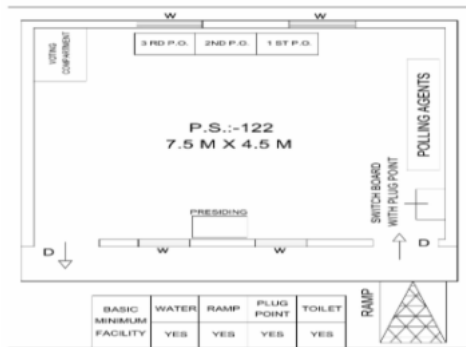

নির্বাচক নিবন্ধন আধিকারিকের স্বাক্ষর

Nazri Naksha

Google Map View

Polling Station Building Front View

Polling Station Front View

Cad View

Key MAP View

Q 1 নাম : সজল অধিকারী পিতার নাম: পঙ্কজ অধিকারী বাড়ির নং : এন0188 বয়স : 33 লিঙ্গ : পুরুষ	NGB2135796 ফটো উপলব্ধ	2 নাম : অভিলাষ আইচ মায়ের নাম: সুজাতা আইচ বাড়ির নং : n0002 বয়স : 31 লিঙ্গ : পুরুষ	NGB1717305 ফটো উপলব্ধ	3 নাম : সুজাতা আইচ স্বামীর নাম: অরুণকুমার আইচ বাড়ির নং : n0002 বয়স : 55 লিঙ্গ : মহিলা	WB/40/188/255469 ফটো উপলব্ধ
4 নাম : শ্রীনাথ কর পিতার নাম: সীতানাথ কর বাড়ির নং : n0077 বয়স : 59 লিঙ্গ : পুরুষ	LCX1149749 ফটো উপলব্ধ	5 নাম : সমীর করাতী পিতার নাম: সুনীল করাতী বাড়ির নং : n0077 বয়স : 41 লিঙ্গ : পুরুষ	LCX1742311 ফটো উপলব্ধ	6 নাম : সুমিত কর পিতার নাম: শ্রীনাথ কর বাড়ির নং : n0077 বয়স : 32 লিঙ্গ : পুরুষ	NGB1503861 ফটো উপলব্ধ
7 নাম : রাধারানী কর স্বামীর নাম: শ্রীনাথ কর বাড়ির নং : 31 বয়স : 53 লিঙ্গ : মহিলা	LCX1742279 ফটো উপলব্ধ	8 নাম : সুরজিত কর পিতার নাম: শ্রীনাথ কর বাড়ির নং : n0077 বয়স : 28 লিঙ্গ : পুরুষ	NGB2006641 ফটো উপলব্ধ	9 নাম : অসীমা কর স্বামীর নাম: সুরজিত কর বাড়ির নং : এন0077 বয়স : 29 লিঙ্গ : মহিলা	NGB1829209 ফটো উপলব্ধ
10 নাম : প্রসেনজিত করাতী পিতার নাম: সুনীল করাতী বাড়ির নং : n0108 বয়স : 35 লিঙ্গ : পুরুষ	NGB1311455 ফটো উপলব্ধ	11 নাম : মিঠুন করাতী পিতার নাম: সুনীল করাতী বাড়ির নং : n0108 বয়স : 35 লিঙ্গ : পুরুষ	NGB1425933 ফটো উপলব্ধ	12 নাম : নমিতা করাতী পিতার নাম: সুনীল করাতী বাড়ির নং : n0108 বয়স : 39 লিঙ্গ : মহিলা	LCX2178598 ফটো উপলব্ধ
13 নাম : তুলসী করাতী স্বামীর নাম: সুনীল করাতী বাড়ির নং : n0108 বয়স : 71 লিঙ্গ : মহিলা	WB/40/188/255599 ফটো উপলব্ধ	14 নাম : সীমা সরকার করাতী স্বামীর নাম: প্রসেনজীৎ করাতী বাড়ির নং : এন0108 বয়স : 23 লিঙ্গ : মহিলা	NGB2451482 ফটো উপলব্ধ	15 নাম : পল্লব কির্তনীয়া পিতার নাম: ধ্রুব কির্তনীয়া বাড়ির নং : n0182 বয়স : 32 লিঙ্গ : পুরুষ	NGB1830678 ফটো উপলব্ধ
Q 16 নাম : মমতা গায়েন পিতার নাম: শুকলাল গায়েন বাড়ির নং : বয়স : 29 লিঙ্গ : মহিলা	NGB1915040 ফটো উপলব্ধ	# 17 নাম : শ্যামল গায়েন পিতার নাম: শুকলাল গায়েন বাড়ির নং : n0127 বয়স : 28 লিঙ্গ : পুরুষ	NGB1915057 ফটো উপলব্ধ	18 নাম : জয়দেব গায়েন পিতার নাম: সদানন্দ গায়েন বাড়ির নং : n0191 বয়স : 39 লিঙ্গ : পুরুষ	NGB1426295 ফটো উপলব্ধ
19 নাম : মালতী গায়েন স্বামীর নাম: শুকলাল গায়েন বাড়ির নং : n0127 বয়স : 49 লিঙ্গ : মহিলা	NGB1717602 ফটো উপলব্ধ	20 নাম : শুকলাল গায়েন পিতার নাম: সদানন্দ গায়েন বাড়ির নং : n0127 বয়স : 49 লিঙ্গ : পুরুষ	NGB1717826 ফটো উপলব্ধ	21 নাম : রীনা গায়েন স্বামীর নাম: যুগোল গায়েন বাড়ির নং : n0057 বয়স : 45 লিঙ্গ : মহিলা	LCX2178416 ফটো উপলব্ধ
22 নাম : গীতা গায়েন স্বামীর নাম: সুমন গায়েন বাড়ির নং : n0057 বয়স : 36 লিঙ্গ : মহিলা	NGB1220177 ফটো উপলব্ধ	23 নাম : সুমন গায়েন পিতার নাম: সুবল গায়েন বাড়ির নং : বয়স : 43 লিঙ্গ : পুরুষ	LCX1742410 ফটো উপলব্ধ	Q 24 নাম : শীলা গায়েন স্বামীর নাম: হরিদাস গায়েন বাড়ির নং : বয়স : 37 লিঙ্গ : মহিলা	NGB1220169 ফটো উপলব্ধ
25 নাম : হরিদাস গায়েন পিতার নাম: সুবল গায়েন বাড়ির নং : n0057 বয়স : 45 লিঙ্গ : মহিলা	LCX1742378 ফটো উপলব্ধ	26 নাম : যুগল গায়েন পিতার নাম: সুবল গায়েন বাড়ির নং : n0057 বয়স : 47 লিঙ্গ : পুরুষ	LCX1293786 ফটো উপলব্ধ	27 নাম : সন্ধ্যা গায়েন স্বামীর নাম: সুবল গায়েন বাড়ির নং : n0057 বয়স : 71 লিঙ্গ : মহিলা	WB/40/188/255372 ফটো উপলব্ধ
28 নাম : সুবল গায়েন পিতার নাম: রাজেশ্বর গায়েন বাড়ির নং : n0057 বয়স : 76 লিঙ্গ : পুরুষ	WB/40/188/255246 ফটো উপলব্ধ	29 নাম : ভবানী মন্ডল পিতার নাম: ভরত মন্ডল বাড়ির নং : এন0057 বয়স : 45 লিঙ্গ : পুরুষ	NGB1717818 ফটো উপলব্ধ	30 নাম : জ্যোতা মন্ডল স্বামীর নাম: ভবানী মন্ডল বাড়ির নং : এন0057 বয়স : 37 লিঙ্গ : মহিলা	NGB2373033 ফটো উপলব্ধ