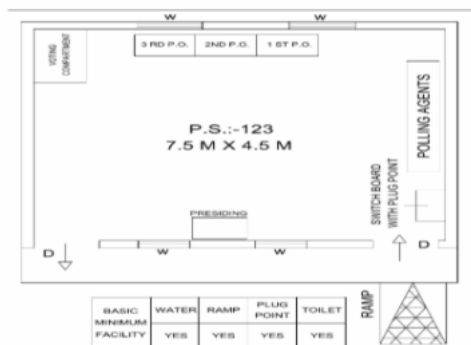

নির্বাচক নিবন্ধন আধিকারিকের স্বাক্ষর

Nazri Naksha

Google Map View

Polling Station Building Front View

Polling Station Front View

Cad View

Key MAP View

1 নাম : টুকু কীর্তনীয়া স্বামীর নাম: যশী কীর্তনীয়া বাড়ির নং : n0086 বয়স : 38 লিঙ্গ : মহিলা	NGB1718022 ফটো উপলব্ধ	2 নাম : কিরন কীর্তনীয়া পিতার নাম: দুর্গা মোহন কীর্তনীয়া বাড়ির নং : n0086 বয়স : 37 লিঙ্গ : পুরুষ	LCX2181709 ফটো উপলব্ধ	3 নাম : বরুণ কীর্তনীয়া পিতার নাম: দুর্গামোহন কীর্তনীয়া বাড়ির নং : n0086 বয়স : 41 লিঙ্গ : পুরুষ	NGB1259134 ফটো উপলব্ধ
4 নাম : অলোকা কীর্তনীয়া (ঘোষ) স্বামীর নাম: তারক কীর্তনীয়া বাড়ির নং : n0086 বয়স : 41 লিঙ্গ : মহিলা	NGB1311638 ফটো উপলব্ধ	5 নাম : যশী কীর্তনীয়া পিতার নাম: দুর্গামোহন কীর্তনীয়া বাড়ির নং : n0086 বয়স : 43 লিঙ্গ : পুরুষ	LCX1680339 ফটো উপলব্ধ	6 নাম : অরুণ কীর্তনীয়া পিতার নাম: দুর্গামোহন কীর্তনীয়া বাড়ির নং : n0086 বয়স : 46 লিঙ্গ : পুরুষ	LCX1291723 ফটো উপলব্ধ
7 নাম : শুকদেব কীর্তনীয়া পিতার নাম: পূর্ণ কীর্তনীয়া বাড়ির নং : n0095 বয়স : 42 লিঙ্গ : পুরুষ	NGB1220516 ফটো উপলব্ধ	8 নাম : শিপ্রা কীর্তনীয়া স্বামীর নাম: সুখদেব কীর্তনীয়া বাড়ির নং : n0095 বয়স : 46 লিঙ্গ : মহিলা	LCX1744564 ফটো উপলব্ধ	9 নাম : তারক কীর্তনীয়া পিতার নাম: দুর্গামোহন কীর্তনীয়া বাড়ির নং : n0086 বয়স : 49 লিঙ্গ : পুরুষ	WB/40/188/246630 ফটো উপলব্ধ
10 নাম : পার্বতী কীর্তনীয়া স্বামীর নাম: দুর্গামোহন কীর্তনীয়া বাড়ির নং : n0086 বয়স : 71 লিঙ্গ : মহিলা	WB/40/188/246277 ফটো উপলব্ধ	11 নাম : সুচিত্রা কীর্তনীয়া স্বামীর নাম: বিশ্বজিৎ কীর্তনীয়া বাড়ির নং : N0164 বয়স : 26 লিঙ্গ : মহিলা	NGB2293132 ফটো উপলব্ধ	12 নাম : তাপসী কুন্তনীয়া স্বামীর নাম: অজীত কুন্তনীয়া বাড়ির নং : N0117 বয়স : 34 লিঙ্গ : মহিলা	TFM1579838 ফটো উপলব্ধ
13 নাম : অজিত কীর্তনীয়া পিতার নাম: সুধীর কীর্তনীয়া বাড়ির নং : n0117 বয়স : 49 লিঙ্গ : পুরুষ	LCX2270940 ফটো উপলব্ধ	14 নাম : সুজিত কীর্তনীয়া পিতার নাম: সুধীর কীর্তনীয়া বাড়ির নং : n0116 বয়স : 49 লিঙ্গ : পুরুষ	LCX2270932 ফটো উপলব্ধ	15 নাম : কাজল কীর্তনীয়া স্বামীর নাম: সুধীর কীর্তনীয়া বাড়ির নং : n0115 বয়স : 66 লিঙ্গ : মহিলা	LCX2270924 ফটো উপলব্ধ
16 নাম : বেবী কীর্তনীয়া স্বামীর নাম: কালীদাস কীর্তনীয়া বাড়ির নং : n0054 বয়স : 43 লিঙ্গ : মহিলা	NGB1504133 ফটো উপলব্ধ	17 নাম : জ্যোত্স্না কীর্তনীয়া পিতার নাম: পতিতপাবন কীর্তনীয়া বাড়ির নং : n0054 বয়স : 49 লিঙ্গ : মহিলা	WB/40/188/255607 ফটো উপলব্ধ	18 নাম : শুভম কীর্তনীয়া পিতার নাম: কালীদাস কীর্তনীয়া বাড়ির নং : n0054 বয়স : 29 লিঙ্গ : পুরুষ	NGB1830793 ফটো উপলব্ধ
19 নাম : কালিদাস কীর্তনীয়া পিতার নাম: পতিতপাবন কীর্তনীয়া বাড়ির নং : n0054 বয়স : 56 লিঙ্গ : পুরুষ	WB/40/188/255171 ফটো উপলব্ধ	20 নাম : জগতলক্ষী কীর্তনীয়া স্বামীর নাম: পতিতপাবন কীর্তনীয়া বাড়ির নং : n0054 বয়স : 84 লিঙ্গ : মহিলা	LCX1743277 ফটো উপলব্ধ	21 নাম : সহদেব গায়েন পিতার নাম: সন্দীপ গায়েন বাড়ির নং : n0063 বয়স : 39 লিঙ্গ : পুরুষ	LCX2246890 ফটো উপলব্ধ
22 নাম : শীপ্রা গায়েন স্বামীর নাম: গোবিন্দ গায়েন বাড়ির নং : n0053 বয়স : 43 লিঙ্গ : মহিলা	LCX1680396 ফটো উপলব্ধ	23 নাম : গোবিন্দ গায়েন পিতার নাম: গৌরান্ধ্র গায়েন বাড়ির নং : n0053 বয়স : 56 লিঙ্গ : পুরুষ	WB/40/188/246412 ফটো উপলব্ধ	24 নাম : রোহিত গায়েন পিতার নাম: গোবিন্দ গায়েন বাড়ির নং : এন002 বয়স : 21 লিঙ্গ : পুরুষ	NGB2496156 ফটো উপলব্ধ
25 নাম : কম্পনা গোস্বামী স্বামীর নাম: গৌর গোপাল গোস্বামী বাড়ির নং : n0069 বয়স : 67 লিঙ্গ : মহিলা	NGB2307445 ফটো উপলব্ধ	26 নাম : অভিজিত গোস্বামী পিতার নাম: অমল কৃষ্ণ গোস্বামী বাড়ির নং : n0069 বয়স : 39 লিঙ্গ : পুরুষ	LCX1744432 ফটো উপলব্ধ	27 নাম : অনিতা চক্রবর্তী স্বামীর নাম: সুরত চক্রবর্তী বাড়ির নং : n0069 বয়স : 46 লিঙ্গ : মহিলা	LCX1149541 ফটো উপলব্ধ
28 নাম : শান্তি গোস্বামী স্বামীর নাম: অমল গোস্বামী বাড়ির নং : n0069 বয়স : 65 লিঙ্গ : মহিলা	WB/40/188/255020 ফটো উপলব্ধ	29 নাম : গৌতম গোস্বামী পিতার নাম: গৌর গোপাল গোস্বামী বাড়ির নং : n0069 বয়স : 45 লিঙ্গ : পুরুষ	LCX1680412 ফটো উপলব্ধ	30 নাম : নেপাল চক্রবর্তী পিতার নাম: বৈদ্যনাথ চক্রবর্তী বাড়ির নং : n0046 বয়স : 56 লিঙ্গ : পুরুষ	LCX0520353 ফটো উপলব্ধ