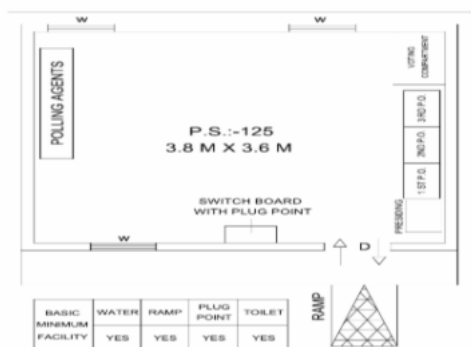

নির্বাচক নিবন্ধন আধিকারিকের স্বাক্ষর

Nazri Naksha

Google Map View

Polling Station Building Front View

Polling Station Front View

Cad View

Key MAP View

1 নাম : শঙ্কর কর পিতার নাম: ননীগোপাল কর বাড়ির নং : n0240 বয়স : 51 লিঙ্গ : পুরুষ	WB/40/188/264098	ফটো উপলব্ধ	2 নাম : রমা কর স্বামীর নাম: শঙ্কর কর বাড়ির নং : n0241 বয়স : 38 লিঙ্গ : মহিলা	NGB1427384	ফটো উপলব্ধ	3 নাম : সুসীতা কর পিতার নাম: শঙ্কর কর বাড়ির নং : এন0240 বয়স : 22 লিঙ্গ : মহিলা	NGB2510790	ফটো উপলব্ধ
4 নাম : সন্ধ্যা কর্মকার স্বামীর নাম: গৌতম কর্মকার বাড়ির নং : n0014 বয়স : 49 লিঙ্গ : মহিলা	NGB2307593	ফটো উপলব্ধ	5 নাম : পৌতম কর্মকার পিতার নাম: অমল্য কর্মকার বাড়ির নং : n0014 বয়স : 56 লিঙ্গ : পুরুষ	WB/40/188/258264	ফটো উপলব্ধ	6 নাম : সোমমাথ কর্মকার পিতার নাম: গৌতম কর্মকার বাড়ির নং : n0014 বয়স : 33 লিঙ্গ : পুরুষ	NGB1426865	ফটো উপলব্ধ
7 নাম : ইতি কর্মকার স্বামীর নাম: পরিতোষ কর্মকার বাড়ির নং : n0015 বয়স : 44 লিঙ্গ : মহিলা	LCX1295302	ফটো উপলব্ধ	8 নাম : সুকৃতি কর্মকার স্বামীর নাম: সন্তোষ কর্মকার বাড়ির নং : n0057 বয়স : 43 লিঙ্গ : মহিলা	LCX2181782	ফটো উপলব্ধ	9 নাম : পরিতোষ কর্মকার পিতার নাম: রাধেশ্যাম কর্মকার বাড়ির নং : n0015 বয়স : 50 লিঙ্গ : পুরুষ	LCX0524520	ফটো উপলব্ধ
10 নাম : সন্তোষ কর্মকার পিতার নাম: রাধেশ্যাম কর্মকার বাড়ির নং : n0015 বয়স : 53 লিঙ্গ : পুরুষ	LCX1152735	ফটো উপলব্ধ	11 নাম : লীলা কর্মকার স্বামীর নাম: রাধেশ্যাম কর্মকার বাড়ির নং : n0015 বয়স : 68 লিঙ্গ : মহিলা	LCX0524496	ফটো উপলব্ধ	12 নাম : সুশান্ত কর্মকার পিতার নাম: সন্তোষ কর্মকার বাড়ির নং : বলাগড় মন্দিরতলা বয়স : 21 লিঙ্গ : পুরুষ	NGB2556900	ফটো উপলব্ধ
13 নাম : অন্তিমা কর্মকার পিতার নাম: পরিতোষ কর্মকার বাড়ির নং : এন0015 বয়স : 20 লিঙ্গ : মহিলা	NGB2590768	ফটো উপলব্ধ	14 নাম : সৌমেন কর্মকার পিতার নাম: গৌতম কর্মকার বাড়ির নং : n0014 বয়স : 27 লিঙ্গ : পুরুষ	NGB2007177	ফটো উপলব্ধ	15 নাম : লক্ষ্মী কর্মকার স্বামীর নাম: বিশ্বজিত কর্মকার বাড়ির নং : n0044 বয়স : 30 লিঙ্গ : মহিলা	NGB2287274	ফটো উপলব্ধ
16 নাম : জয়িতা কর্মকার পিতার নাম: জীবন কর্মকার বাড়ির নং : এন0043 বয়স : 24 লিঙ্গ : মহিলা	NGB2373520	ফটো উপলব্ধ	17 নাম : বাপ্পা কর্মকার পিতার নাম: সুভাষ কর্মকার বাড়ির নং : n0044 বয়স : 39 লিঙ্গ : পুরুষ	NGB1504265	ফটো উপলব্ধ	18 নাম : বিশ্বজিত কর্মকার পিতার নাম: সুভাষ কর্মকার বাড়ির নং : n0044 বয়স : 44 লিঙ্গ : পুরুষ	LCX1681394	ফটো উপলব্ধ
19 নাম : কল্পনা কর্মকার স্বামীর নাম: সুভাষ কর্মকার বাড়ির নং : n0044 বয়স : 63 লিঙ্গ : মহিলা	WB/40/188/258325	ফটো উপলব্ধ	20 নাম : শ্রাবনী কর্মকার স্বামীর নাম: জীবন কর্মকার বাড়ির নং : n0043 বয়স : 47 লিঙ্গ : মহিলা	NGB0507715	ফটো উপলব্ধ	21 নাম : দেবশীষ কর্মকার পিতার নাম: দিলীপ কর্মকার বাড়ির নং : n0043 বয়স : 49 লিঙ্গ : পুরুষ	NGB0507707	ফটো উপলব্ধ
22 নাম : জীবন কর্মকার পিতার নাম: দিলীপ কর্মকার বাড়ির নং : n0043 বয়স : 59 লিঙ্গ : পুরুষ	WB/40/188/258360	ফটো উপলব্ধ	23 নাম : সম্পা কর্মকার স্বামীর নাম: তারক কর্মকার বাড়ির নং : n0013 বয়স : 31 লিঙ্গ : মহিলা	NGB1831098	ফটো উপলব্ধ	24 নাম : তারক কর্মকার পিতার নাম: জীবন কর্মকার বাড়ির নং : n0013 বয়স : 47 লিঙ্গ : পুরুষ	LCX1296219	ফটো উপলব্ধ
25 নাম : প্রতিমা কর্মকার স্বামীর নাম: জীবন কর্মকার বাড়ির নং : n0013 বয়স : 61 লিঙ্গ : মহিলা	WB/40/188/258257	ফটো উপলব্ধ	26 নাম : সীমা ঘোষ পিতার নাম: ইন্দ্রজিৎ ঘোষ বাড়ির নং : এন0039 বয়স : 21 লিঙ্গ : মহিলা	NGB2502581	ফটো উপলব্ধ	27 নাম : বিশ্বনাথ ঘোষ পিতার নাম: তারাপদ ঘোষ বাড়ির নং : n0006 বয়স : 64 লিঙ্গ : পুরুষ	NGB2331312	ফটো উপলব্ধ
28 নাম : গৌরী ঘোষ স্বামীর নাম: গোপাল ঘোষ বাড়ির নং : n0016 বয়স : 55 লিঙ্গ : মহিলা	NGB2331304	ফটো উপলব্ধ	29 নাম : সুদীপ্তা ঘোষ পিতার নাম: গৌতম ঘোষ বাড়ির নং : এন0039 বয়স : 21 লিঙ্গ : মহিলা	NGB2507796	ফটো উপলব্ধ	30 নাম : মিতালী ঘোষ স্বামীর নাম: বিজয় ঘোষ বাড়ির নং : n0020 বয়স : 34 লিঙ্গ : মহিলা	NGB1975457	ফটো উপলব্ধ