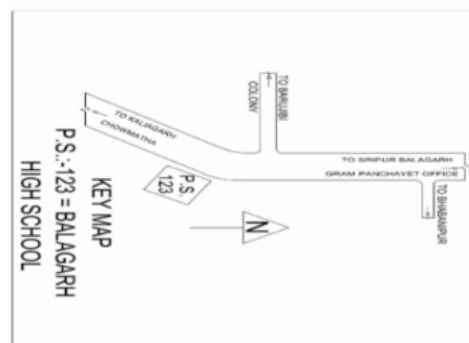

Key MAP View