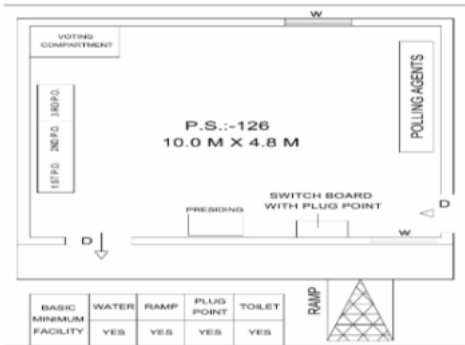

নির্বাচক নিবন্ধন আধিকারিকের স্বাক্ষর

Nazri Naksha

Google Map View

Polling Station Building Front View

Polling Station Front View

Cad View

Key MAP View

1 নাম : অনীতা দাস স্বামীর নাম: পুলক দাস বাড়ির নং : 0168 বয়স : 31 লিঙ্গ : মহিলা	NGB2286888 ফটো উপলব্ধ	2 নাম : বাপন বর্ধন পিতার নাম: রতন বর্ধন বাড়ির নং : 170 বয়স : 26 লিঙ্গ : পুরুষ	NGB2287225 ফটো উপলব্ধ	3 নাম : শিখা দাস স্বামীর নাম: বাপি দাস বাড়ির নং : 145 বয়স : 37 লিঙ্গ : মহিলা	NGB2287282 ফটো উপলব্ধ
4 নাম : বিভা (চক্রবর্তী)রায় স্বামীর নাম: রাজকুমার রায় বাড়ির নং : n0078 বয়স : 48 লিঙ্গ : মহিলা	NGB0514075 ফটো উপলব্ধ	5 নাম : মধুসূদন অধিকারী পিতার নাম: দুলাল অধিকারী বাড়ির নং : n0085 বয়স : 56 লিঙ্গ : পুরুষ	WB/40/188/333219 ফটো উপলব্ধ	6 নাম : মুনায় অধিকারী পিতার নাম: মধুসূদন অধিকারী বাড়ির নং : n0085 বয়স : 35 লিঙ্গ : পুরুষ	NGB1312693 ফটো উপলব্ধ
7 নাম : প্রিয়াঙ্কা দাস নন্দী স্বামীর নাম: শম্ভু নন্দী বাড়ির নং : এন085 বয়স : 22 লিঙ্গ : মহিলা	SSA2685576 ফটো উপলব্ধ	8 নাম : অনু কর পিতার নাম: চঞ্চল কর বাড়ির নং : নং001 বয়স : 24 লিঙ্গ : মহিলা	NGB2289999 ফটো উপলব্ধ	9 নাম : পায়েল কর (সাহা) স্বামীর নাম: সুসময় কর বাড়ির নং : n0014 বয়স : 30 লিঙ্গ : মহিলা	NGB1915958 ফটো উপলব্ধ
Q 10 নাম : শ্রাবন্তী কর স্বামীর নাম: গৌতম কুমার কর বাড়ির নং : বয়স : 38 লিঙ্গ : মহিলা	NGB1427327 ফটো উপলব্ধ	11 নাম : কল্যাণী কর স্বামীর নাম: ননীগোপাল কর বাড়ির নং : n0001 বয়স : 70 লিঙ্গ : মহিলা	LCX0531210 ফটো উপলব্ধ	12 নাম : চঞ্চল কর পিতার নাম: ননীগোপাল কর বাড়ির নং : n0001 বয়স : 53 লিঙ্গ : পুরুষ	WB/40/188/264641 ফটো উপলব্ধ
13 নাম : সোনালী কর স্বামীর নাম: চঞ্চল কর বাড়ির নং : n0001 বয়স : 41 লিঙ্গ : মহিলা	LCX1748045 ফটো উপলব্ধ	14 নাম : মনিকা কর স্বামীর নাম: সুভাষ কর বাড়ির নং : n0014 বয়স : 66 লিঙ্গ : মহিলা	WB/40/188/264078 ফটো উপলব্ধ	15 নাম : সুসময় কর পিতার নাম: সুভাষ কর বাড়ির নং : n0014 বয়স : 41 লিঙ্গ : পুরুষ	LCX1784354 ফটো উপলব্ধ
16 নাম : সুসমিত কর পিতার নাম: সুভাষ চন্দ্র কর বাড়ির নং : n0014 বয়স : 37 লিঙ্গ : পুরুষ	NGB0514216 ফটো উপলব্ধ	17 নাম : সুজাতা কর স্বামীর নাম: সুসমিত কর বাড়ির নং : n0014 বয়স : 35 লিঙ্গ : মহিলা	NGB1831221 ফটো উপলব্ধ	18 নাম : অঞ্জন কর পিতার নাম: অমৃত কর বাড়ির নং : n0015 বয়স : 55 লিঙ্গ : পুরুষ	WB/40/188/264257 ফটো উপলব্ধ
19 নাম : কবিতা দাস স্বামীর নাম: অঞ্জন কর বাড়ির নং : n0015 বয়স : 37 লিঙ্গ : মহিলা	NGB2654713 ফটো উপলব্ধ	20 নাম : গৌতম কুমার কর পিতার নাম: অমৃতলাল কর বাড়ির নং : n0015 বয়স : 44 লিঙ্গ : পুরুষ	LCX1296177 ফটো উপলব্ধ	21 নাম : কল্পনা ঘোষ স্বামীর নাম: নারায়নচন্দ্র ঘোষ বাড়ির নং : n0012 বয়স : 65 লিঙ্গ : মহিলা	LCX1152966 ফটো উপলব্ধ
22 নাম : বাপ্পাদিতা ঘোষ পিতার নাম: নারায়ন ঘোষ বাড়ির নং : n0012 বয়স : 44 লিঙ্গ : পুরুষ	LCX1296144 ফটো উপলব্ধ	23 নাম : বুদ্ধদেব ঘোষ পিতার নাম: নারায়ন ঘোষ বাড়ির নং : n0012 বয়স : 43 লিঙ্গ : পুরুষ	LCX1682723 ফটো উপলব্ধ	24 নাম : নারায়নচন্দ্র ঘোষ পিতার নাম: ফটিক ঘোষ বাড়ির নং : n0012 বয়স : 71 লিঙ্গ : পুরুষ	WB/40/188/264443 ফটো উপলব্ধ
25 নাম : মিলন ঘোষ পিতার নাম: প্রিয়নাথ ঘোষ বাড়ির নং : n0108 বয়স : 71 লিঙ্গ : পুরুষ	LCX1152107 ফটো উপলব্ধ	26 নাম : অঞ্জনা ঘোষ স্বামীর নাম: মিলন ঘোষ বাড়ির নং : n0107 বয়স : 61 লিঙ্গ : মহিলা	WB/40/188/261442 ফটো উপলব্ধ	27 নাম : কুমা ঘোষ স্বামীর নাম: শৈলেন ঘোষ বাড়ির নং : n0097 বয়স : 39 লিঙ্গ : মহিলা	LCX2046241 ফটো উপলব্ধ
28 নাম : বাসনা ঘোষ স্বামীর নাম: বাপ্পাদিতা ঘোষ বাড়ির নং : n0348 বয়স : 37 লিঙ্গ : মহিলা	AQT1300060 ফটো উপলব্ধ	29 নাম : প্রদীপ ঘোষ পিতার নাম: কার্তিক ঘোষ বাড়ির নং : n0273 বয়স : 34 লিঙ্গ : পুরুষ	NGB1604180 ফটো উপলব্ধ	30 নাম : তসী চক্রবর্তী স্বামীর নাম: বিকাশ চক্রবর্তী বাড়ির নং : N0256 বয়স : 30 লিঙ্গ : মহিলা	NGB2289361 ফটো উপলব্ধ