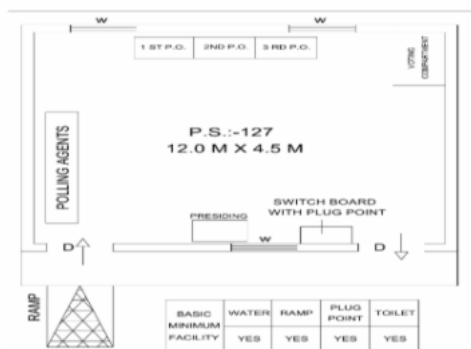

নির্বাচক নিবন্ধন আধিকারিকের স্বাক্ষর

Nazri Naksha

Google Map View

Polling Station Building Front View

Polling Station Front View

Cad View

Key MAP View

1 নাম : হাসেম আলি মন্ডল পিতার নাম : সেখ রসন আলি মন্ডল বাড়ির নং : n0021 বয়স : পুরুষ	LCX2030856 ফটো উপলব্ধ	2 নাম : আনুয়ারা বিবি স্বামীর নাম : সেখ সাবিরালি মন্ডল বাড়ির নং : n0021 বয়স : 46 লিঙ্গ : মহিলা	NGB1427517 ফটো উপলব্ধ	3 নাম : আর্জিনা বিবি স্বামীর নাম : ইচাহক বাড়ির নং : n0021 বয়স : 58 লিঙ্গ : মহিলা	WB/40/188/267253 ফটো উপলব্ধ
4 নাম : সেখ সিরাজ আলি মন্ডল পিতার নাম : সেখ রসন আলি মন্ডল বাড়ির নং : n0023 বয়স : পুরুষ	LCX2030658 ফটো উপলব্ধ	5 নাম : সালমা বিবি স্বামীর নাম : সেখ সিরাজ আলি মন্ডল বাড়ির নং : n0023 বয়স : 41 লিঙ্গ : মহিলা	CKX2422269 ফটো উপলব্ধ	6 নাম : সামসেদ আলি মন্ডল পিতার নাম : রসন আলি মন্ডল বাড়ির নং : n0023 বয়স : 44 লিঙ্গ : পুরুষ	NGB1719087 ফটো উপলব্ধ
7 নাম : সেখ ফিরোজ আলি মন্ডল পিতার নাম : সেখ সবুর আলি মন্ডল বাড়ির নং : n0023 বয়স : 35 লিঙ্গ : পুরুষ	NGB1604479 ফটো উপলব্ধ	8 নাম : সেখ মিরোজ আলি মন্ডল পিতার নাম : সেখ সবুর আলি মন্ডল বাড়ির নং : n0023 বয়স : 34 লিঙ্গ : পুরুষ	NGB1604461 ফটো উপলব্ধ	9 নাম : সেরিনা বিবি স্বামীর নাম : সেখ সামসেদ আলি মন্ডল বাড়ির নং : n0023 বয়স : 35 লিঙ্গ : মহিলা	NGB1719095 ফটো উপলব্ধ
10 নাম : সাহানারা বিবি স্বামীর নাম : সেখ সবুর আলি মন্ডল বাড়ির নং : n0023 বয়স : 50 লিঙ্গ : মহিলা	NGB2305464 ফটো উপলব্ধ	11 নাম : রুনা বিবি স্বামীর নাম : সেখ আসরাফ আলি মন্ডল বাড়ির নং : N001 বয়স : 41 লিঙ্গ : মহিলা	LCX2106151 ফটো উপলব্ধ	12 নাম : সেখ সাইফুল মন্ডল পিতার নাম : সেখ ইচাহক মন্ডল বাড়ির নং : n0021 বয়স : 31 লিঙ্গ : পুরুষ	NGB1916311 ফটো উপলব্ধ
13 নাম : সেখ ইয়ার আলি মন্ডল পিতার নাম : সেখ রসন আলি মন্ডল বাড়ির নং : n0023 বয়স : 40 লিঙ্গ : পুরুষ	LCX2030674 ফটো উপলব্ধ	14 নাম : সেখ ইচাহক মন্ডল পিতার নাম : সেখ রসন বক মন্ডল বাড়ির নং : n0021 বয়স : 65 লিঙ্গ : পুরুষ	NGB2305142 ফটো উপলব্ধ	15 নাম : খোতেজান বিবি স্বামীর নাম : সেখ রসন আলি মন্ডল বাড়ির নং : n0023 বয়স : 85 লিঙ্গ : মহিলা	NGB2305431 ফটো উপলব্ধ
16 নাম : সেখ আসরাফ আলী মন্ডল পিতার নাম : সেখ রসন আলী মন্ডল বাড়ির নং : N001 বয়স : 42 লিঙ্গ : পুরুষ	NGB0519892 ফটো উপলব্ধ	17 নাম : সেখ সবুর আলি মন্ডল পিতার নাম : সেখ রসন আলি মন্ডল বাড়ির নং : n0023 বয়স : পুরুষ	NGB2305522 ফটো উপলব্ধ	18 নাম : সেখ মনিরুল মন্ডল পিতার নাম : সেখ ইচাহক মন্ডল বাড়ির নং : n0021 বয়স : 32 লিঙ্গ : পুরুষ	NGB1916329 ফটো উপলব্ধ
19 নাম : নাফিসা খাতুন পিতার নাম : সেখ সবুর আলি মন্ডল বাড়ির নং : n0023 বয়স : 28 লিঙ্গ : মহিলা	NGB1916436 ফটো উপলব্ধ	20 নাম : কাশমিরা বিবি স্বামীর নাম : হাসেম আলি মন্ডল বাড়ির নং : n0021 বয়স : 36 লিঙ্গ : মহিলা	ZUM1221258 ফটো উপলব্ধ	# 21 নাম : সুপর্ণা হালদার স্বামীর নাম : দীপক হালদার বাড়ির নং : n0021 বয়স : 37 লিঙ্গ : মহিলা	NGB1313261 ফটো উপলব্ধ
22 নাম : প্রিয়াঙ্কা (গুণ্ড) ব্যানার্জী স্বামীর নাম : শান্তনু ব্যানার্জী বাড়ির নং : n0170 বয়স : 40 লিঙ্গ : মহিলা	LCX1761899 ফটো উপলব্ধ	23 নাম : কেট্ট সাঁতরা পিতার নাম : নিরাপদ সাঁতরা বাড়ির নং : n0149 বয়স : 38 লিঙ্গ : পুরুষ	NGB1313386 ফটো উপলব্ধ	24 নাম : পূর্ণিমা সাঁতরা স্বামীর নাম : গনেশ সাঁতরা বাড়ির নং : n0149 বয়স : 52 লিঙ্গ : মহিলা	LCX1750710 ফটো উপলব্ধ
25 নাম : কালিপদ সাঁতরা পিতার নাম : গনেশ সাঁতরা বাড়ির নং : n0149 বয়স : 38 লিঙ্গ : পুরুষ	NGB0523548 ফটো উপলব্ধ	26 নাম : টুলু সাঁতরা স্বামীর নাম : কালিপদ সাঁতরা বাড়ির নং : n0149 বয়স : 33 লিঙ্গ : মহিলা	NGB1719152 ফটো উপলব্ধ	27 নাম : সুরজিৎ সাঁতরা পিতার নাম : গনেশ সাঁতরা বাড়ির নং : এন0149 বয়স : 35 লিঙ্গ : পুরুষ	NGB1313410 ফটো উপলব্ধ
28 নাম : পূজা সাঁতরা স্বামীর নাম : সুরজিত সাঁতরা বাড়ির নং : n0149 বয়স : 33 লিঙ্গ : মহিলা	NGB1719210 ফটো উপলব্ধ	29 নাম : ছায়ারানী কুমার স্বামীর নাম : রমেশ কুমার বাড়ির নং : এন0149 বয়স : 58 লিঙ্গ : মহিলা	NGB2398527 ফটো উপলব্ধ	30 নাম : দিপালী কুমার স্বামীর নাম : সন্দীপ কুমার বাড়ির নং : এন0149 বয়স : 23 লিঙ্গ : মহিলা	NGB2398550 ফটো উপলব্ধ