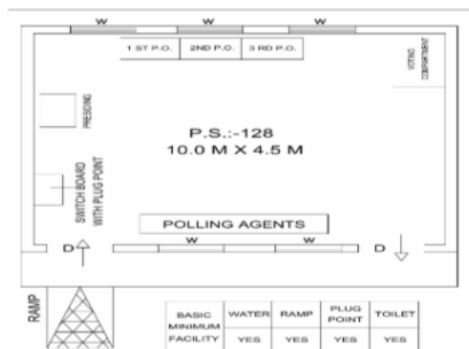

নির্বাচক নিবন্ধন আধিকারিকের স্বাক্ষর

Nazri Naksha

Google Map View

Polling Station Building Front View

Polling Station Front View

Cad View

Key MAP View

1 নাম : শুভাংসু দাস মায়ের নাম: কাকলী দাস বাড়ির নং : এন0101 বয়স : 23 লিঙ্গ : পুরুষ	NGB2374049 ফটো উপলব্ধ	2 নাম : রুমা দাস পিতার নাম: বেনী দাস বাড়ির নং : n0163 বয়স : 35 লিঙ্গ : মহিলা	IQN0205286 ফটো উপলব্ধ	3 নাম : দীপা দাস (মন্ডল) স্বামীর নাম: সুব্রত মন্ডল বাড়ির নং : n0151 বয়স : 33 লিঙ্গ : মহিলা	NGB1428374 ফটো উপলব্ধ
4 নাম : সাধনা পারুই পিতার নাম: দুঃখীরাম পারুই বাড়ির নং : এন0096 বয়স : 40 লিঙ্গ : মহিলা	LCX1733039 ফটো উপলব্ধ	5 নাম : অনিমেষ পাল পিতার নাম: সুকুমার পাল বাড়ির নং : N00143 বয়স : 26 লিঙ্গ : পুরুষ	NGB2280204 ফটো উপলব্ধ	6 নাম : দেবজীত পাল পিতার নাম: হারুগোপাল পাল বাড়ির নং : n00198 বয়স : 26 লিঙ্গ : পুরুষ	NGB2280758 ফটো উপলব্ধ
7 নাম : মিলন বস্কি স্বামীর নাম: কেষ্ট বস্কি বাড়ির নং : n0022 বয়স : 67 লিঙ্গ : মহিলা	WB/40/188/360099 ফটো উপলব্ধ	8 নাম : তিথি বস্কী স্বামীর নাম: বাপি বস্কী বাড়ির নং : n0022 বয়স : 40 লিঙ্গ : মহিলা	LCX2031094 ফটো উপলব্ধ	9 নাম : অরবিন্দ বস্কী পিতার নাম: কৃষ্ণ বস্কী বাড়ির নং : n0022 বয়স : 42 লিঙ্গ : পুরুষ	LCX1752005 ফটো উপলব্ধ
10 নাম : বাপী বস্কী পিতার নাম: কৃষ্ণচন্দ্র বস্কী বাড়ির নং : n0022 বয়স : 47 লিঙ্গ : পুরুষ	LCX1295823 ফটো উপলব্ধ	11 নাম : শম্পা বকসী স্বামীর নাম: অরবিন্দ বকসী বাড়ির নং : n0022 বয়স : 36 লিঙ্গ : মহিলা	NGB1916865 ফটো উপলব্ধ	12 নাম : টুম্পা বিশ্বাস স্বামীর নাম: প্রসেনজিৎ বিশ্বাস বাড়ির নং : n0031 বয়স : 34 লিঙ্গ : মহিলা	NGB1916907 ফটো উপলব্ধ
13 নাম : ডলি বিশ্বাস স্বামীর নাম: প্রদীপ বিশ্বাস বাড়ির নং : n0005 বয়স : 31 লিঙ্গ : মহিলা	NGB1916915 ফটো উপলব্ধ	14 নাম : মনু বিশ্বাস পিতার নাম: তারক বিশ্বাস বাড়ির নং : n0004 বয়স : 59 লিঙ্গ : পুরুষ	NGB2307841 ফটো উপলব্ধ	15 নাম : মৌ বিশ্বাস স্বামীর নাম: দেবব্রত বিশ্বাস বাড়ির নং : n0004 বয়স : 32 লিঙ্গ : মহিলা	NGB1916956 ফটো উপলব্ধ
16 নাম : সুবেন্দু বিশ্বাস পিতার নাম: জগবন্ধু বিশ্বাস বাড়ির নং : n0029 বয়স : 27 লিঙ্গ : পুরুষ	NGB2007672 ফটো উপলব্ধ	17 নাম : রীনা বিশ্বাস স্বামীর নাম: শুভঙ্কর বিশ্বাস বাড়ির নং : n0001 বয়স : 32 লিঙ্গ : মহিলা	NGB2007680 ফটো উপলব্ধ	18 নাম : পুঙ্কর বিশ্বাস পিতার নাম: মদন বিশ্বাস বাড়ির নং : এন0098 বয়স : 23 লিঙ্গ : পুরুষ	NGB2491835 ফটো উপলব্ধ
19 নাম : রুপা মন্ডল পিতার নাম: গদাই বিশ্বাস বাড়ির নং : এন0031 বয়স : 38 লিঙ্গ : মহিলা	NGB2374056 ফটো উপলব্ধ	20 নাম : সোমা বিশ্বাস স্বামীর নাম: সুদীপ বিশ্বাস বাড়ির নং : নং33 বয়স : 28 লিঙ্গ : মহিলা	NGB1925759 ফটো উপলব্ধ	21 নাম : সৌভিক বিশ্বাস পিতার নাম: সুকুমার বিশ্বাস বাড়ির নং : এন0034 বয়স : 21 লিঙ্গ : পুরুষ	NGB2516144 ফটো উপলব্ধ
22 নাম : রিয়া মন্ডল পিতার নাম: স্বপন মন্ডল বাড়ির নং : এন0031 বয়স : 21 লিঙ্গ : মহিলা	NGB2516748 ফটো উপলব্ধ	23 নাম : প্রনদীপ বিশ্বাস পিতার নাম: রামপ্রসাদ বিশ্বাস বাড়ির নং : n0004 বয়স : 30 লিঙ্গ : পুরুষ	NGB1916931 ফটো উপলব্ধ	24 নাম : প্রিয়া বিশ্বাস স্বামীর নাম: সন্দীপ বিশ্বাস বাড়ির নং : n0005 বয়স : 32 লিঙ্গ : মহিলা	UHG1663756 ফটো উপলব্ধ
25 নাম : তারক বিশ্বাস পিতার নাম: বৈদ্যনাথ বিশ্বাস বাড়ির নং : n0019 বয়স : 79 লিঙ্গ : পুরুষ	WB/40/188/360052 ফটো উপলব্ধ	26 নাম : শ্রাবনী বিশ্বাস স্বামীর নাম: বিজন বিশ্বাস বাড়ির নং : n0161 বয়স : 38 লিঙ্গ : মহিলা	NGB2078640 ফটো উপলব্ধ	27 নাম : বাসন্তী বিশ্বাস স্বামীর নাম: মনু চন্দ্র বিশ্বাস বাড়ির নং : n0004 বয়স : 53 লিঙ্গ : মহিলা	NGB2307890 ফটো উপলব্ধ
28 নাম : দীপঙ্কর বিশ্বাস পিতার নাম: বাসুদেব বিশ্বাস বাড়ির নং : n0001 বয়স : 40 লিঙ্গ : পুরুষ	LCX1751239 ফটো উপলব্ধ	29 নাম : সুনতী বিশ্বাস স্বামীর নাম: পিন্টু বিশ্বাস বাড়ির নং : n0028 বয়স : 41 লিঙ্গ : মহিলা	LCX1751379 ফটো উপলব্ধ	30 নাম : সুপ্রিয়া বিশ্বাস স্বামীর নাম: স্বপন বিশ্বাস বাড়ির নং : n0057 বয়স : 37 লিঙ্গ : মহিলা	NGB0526152 ফটো উপলব্ধ