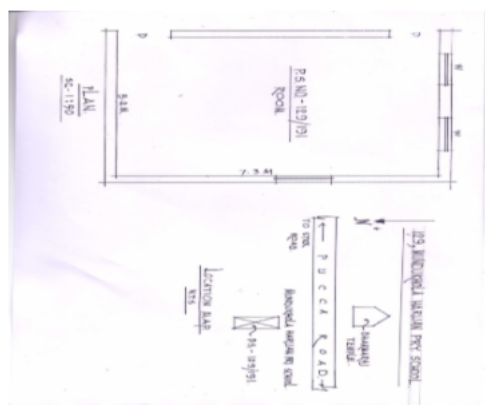

নির্বাচক নিবন্ধন আধিকারিকের স্বাক্ষর

Nazri Naksha

Google Map View

Polling Station Building Front View

Polling Station Front View

Cad View

Key MAP View

1 নাম : পুনীমা কর্মকার পিতার নাম: লোহাজন কর্মকার বাড়ির নং : n0001 বয়স : 54 লিঙ্গ : মহিলা ফটো উপলব্ধ	WB/40/188/363077	2 নাম : ফুলমনি কর্মকার স্বামীর নাম: প্রদীপ কর্মকার বাড়ির নং : n0001 বয়স : 40 লিঙ্গ : মহিলা ফটো উপলব্ধ	LCX2031417	3 নাম : প্রদীপ কর্মকার পিতার নাম: লোহাজন কর্মকার বাড়ির নং : n0001 বয়স : 56 লিঙ্গ : পুরুষ ফটো উপলব্ধ	WB/40/188/363022
4 নাম : শিবানী কর্মকার পিতার নাম: লোহাজন কর্মকার বাড়ির নং : n0001 বয়স : 58 লিঙ্গ : মহিলা ফটো উপলব্ধ	WB/40/188/363078	5 নাম : শ্বেতল কর্মকার পিতার নাম: লোহাজন কর্মকার বাড়ির নং : 001 বয়স : 67 লিঙ্গ : মহিলা ফটো উপলব্ধ	WB/40/188/363095	6 নাম : সৌভিক কোলে পিতার নাম: স্বরজিত কোলে বাড়ির নং : n0157 বয়স : 26 লিঙ্গ : পুরুষ ফটো উপলব্ধ	NGB2078749
7 নাম : স্বরজিত কোলে পিতার নাম: চণ্ডীচরন কোলে বাড়ির নং : n0113 বয়স : 57 লিঙ্গ : পুরুষ ফটো উপলব্ধ	WB/40/188/363175	8 নাম : ছবিরানী কোলে স্বামীর নাম: চণ্ডীচরন কোলে বাড়ির নং : n0113 বয়স : 76 লিঙ্গ : মহিলা ফটো উপলব্ধ	LCX1146356	9 নাম : শিখা কোলে স্বামীর নাম: স্বরজিত কোলে বাড়ির নং : n0113 বয়স : 47 লিঙ্গ : মহিলা ফটো উপলব্ধ	LCX1146315
10 নাম : কৃষ্ণ চন্দ্র কোলে পিতার নাম: চণ্ডী চরন কোলে বাড়ির নং : n0113 বয়স : 51 লিঙ্গ : পুরুষ ফটো উপলব্ধ	LCX2181295	11 নাম : চন্দ্রা চক্রবর্তী স্বামীর নাম: মাধবেন্দু চক্রবর্তী বাড়ির নং : n0014 বয়স : 44 লিঙ্গ : মহিলা ফটো উপলব্ধ	LCX2031425	12 নাম : সুলেখা চক্রবর্তী স্বামীর নাম: করুণাসিন্ধু চক্রবর্তী বাড়ির নং : n0014 বয়স : 45 লিঙ্গ : মহিলা ফটো উপলব্ধ	LCX1296326
13 নাম : মাধবেন্দু চক্রবর্তী পিতার নাম: শ্যামসুন্দর চক্রবর্তী বাড়ির নং : n0014 বয়স : 53 লিঙ্গ : পুরুষ ফটো উপলব্ধ	NGB1605245	14 নাম : মুকুল চক্রবর্তী পিতার নাম: মদন চক্রবর্তী বাড়ির নং : n0018 বয়স : 51 লিঙ্গ : পুরুষ ফটো উপলব্ধ	WB/40/188/363101	15 নাম : মৃণ্ময় চক্রবর্তী পিতার নাম: জগবন্ধু চক্রবর্তী বাড়ির নং : n0014 বয়স : 35 লিঙ্গ : পুরুষ ফটো উপলব্ধ	NGB2280642
16 নাম : মিতালি চক্রবর্তী স্বামীর নাম: জগবন্ধু চক্রবর্তী বাড়ির নং : N0014 বয়স : 52 লিঙ্গ : মহিলা ফটো উপলব্ধ	NGB2280543	17 নাম : মনীষা চক্রবর্তী পিতার নাম: জগবন্ধু চক্রবর্তী বাড়ির নং : N0014 বয়স : 32 লিঙ্গ : মহিলা ফটো উপলব্ধ	NGB2280709	18 নাম : প্রিয়া চক্রবর্তী স্বামীর নাম: সৌম্যদীপ চক্রবর্তী বাড়ির নং : এন0014 বয়স : 23 লিঙ্গ : মহিলা ফটো উপলব্ধ	NGB2345973
19 নাম : প্রতিমা চ্যাটার্জী মায়ের নাম: বীণাপাণি চক্রবর্তী বাড়ির নং : N0014 বয়স : 58 লিঙ্গ : মহিলা ফটো উপলব্ধ	NGB2280279	20 নাম : নীলাদ্রি চক্রবর্তী পিতার নাম: মাধবেন্দু চক্রবর্তী বাড়ির নং : N0014 বয়স : 24 লিঙ্গ : পুরুষ ফটো উপলব্ধ	NGB2285211	21 নাম : অরবিন্দ চক্রবর্তী পিতার নাম: শ্যামসুন্দর চক্রবর্তী বাড়ির নং : n0014 বয়স : 49 লিঙ্গ : পুরুষ ফটো উপলব্ধ	NGB2203644
22 নাম : করুণাসিন্ধু চক্রবর্তী পিতার নাম: শ্যামসুন্দর চক্রবর্তী বাড়ির নং : n0014 বয়স : 62 লিঙ্গ : পুরুষ ফটো উপলব্ধ	LCX1296334	23 নাম : সৌম্যদীপ চক্রবর্তী পিতার নাম: করুণাসিন্ধু চক্রবর্তী বাড়ির নং : n0014 বয়স : 27 লিঙ্গ : পুরুষ ফটো উপলব্ধ	NGB2007797	24 নাম : রবি চক্রবর্তী মায়ের নাম: রেখা চক্রবর্তী বাড়ির নং : এন0017 বয়স : 21 লিঙ্গ : পুরুষ ফটো উপলব্ধ	NGB2491918
25 নাম : রেখা চক্রবর্তী স্বামীর নাম: বিষ্ণু চক্রবর্তী বাড়ির নং : এন0017 বয়স : 41 লিঙ্গ : মহিলা ফটো উপলব্ধ	NGB2429421	26 নাম : মনু চক্রবর্তী স্বামীর নাম: দীনোবনধু চক্রবর্তী বাড়ির নং : N0021 বয়স : 57 লিঙ্গ : মহিলা ফটো উপলব্ধ	NGB2279891	27 নাম : পরমেশ্বর চক্রবর্তী পিতার নাম: বলাই চক্রবর্তী বাড়ির নং : n0017 বয়স : 35 লিঙ্গ : পুরুষ ফটো উপলব্ধ	NGB1605252
28 নাম : সবিতা চক্রবর্তী স্বামীর নাম: সুকুমার চক্রবর্তী বাড়ির নং : n0017 বয়স : 39 লিঙ্গ : মহিলা ফটো উপলব্ধ	NGB1314087	29 নাম : সুকুমার চক্রবর্তী মায়ের নাম: পার্বতী চক্রবর্তী বাড়ির নং : n0017 বয়স : 45 লিঙ্গ : পুরুষ ফটো উপলব্ধ	LCX2181311	30 নাম : জ্যোৎস্না চক্রবর্তী স্বামীর নাম: লালমোহন চক্রবর্তী বাড়ির নং : n0017 বয়স : 48 লিঙ্গ : মহিলা ফটো উপলব্ধ	LCX2106615