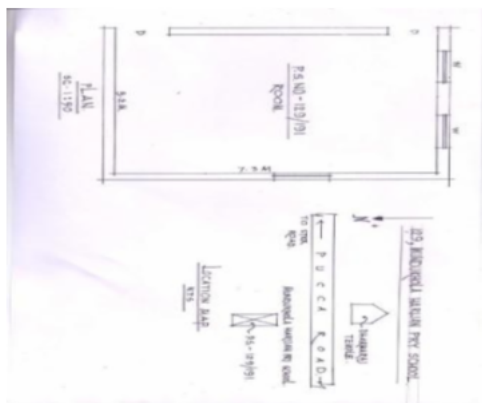

Nazri Naksha