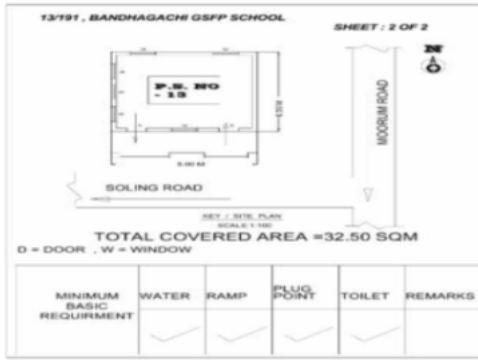

Nazri Naksha