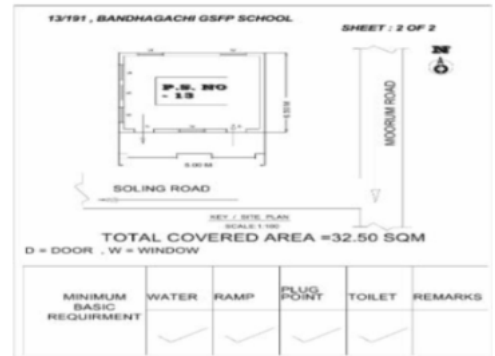

নির্বাচক নিবন্ধন আধিকারিকের স্বাক্ষর

Nazri Naksha

Google Map View

Polling Station Building Front View

Polling Station Front View

Cad View

Key MAP View

1 নাম : শম্পা দত্ত (কুন্ডু) স্বামীর নাম: সঞ্জয় দত্ত বাড়ির নং : n0071 বয়স : 44 লিঙ্গ : মহিলা	LCX2148880	ফটো উপলব্ধ	2 নাম : সুস্মিতা ঘোষ পিতার নাম: সুভাষী ঘোষ বাড়ির নং : n0039 বয়স : 25 লিঙ্গ : মহিলা	NGB2283760	ফটো উপলব্ধ	3 নাম : গৌরী চক্রবর্তী পিতার নাম: বীরেন্দ্রলাল আচার্য বাড়ির নং : n0040 বয়স : 47 লিঙ্গ : মহিলা	KVW1176304	ফটো উপলব্ধ
4 নাম : অনসুয়া আচার্য স্বামীর নাম: সুদীপ আচার্য বাড়ির নং : n0031 বয়স : 38 লিঙ্গ : মহিলা	NGB1567544	ফটো উপলব্ধ	5 নাম : পলাশ আচার্য পিতার নাম: ধীরেন্দ্রনাথ আচার্য বাড়ির নং : n0039 বয়স : 54 লিঙ্গ : পুরুষ	LCX1205434	ফটো উপলব্ধ	6 নাম : বীরেন্দ্রলাল আচার্য পিতার নাম: মনিমোহন আচার্য বাড়ির নং : n0040 বয়স : 85 লিঙ্গ : পুরুষ	LCX1205533	ফটো উপলব্ধ
7 নাম : মুনালকান্তি আচার্য পিতার নাম: বীরেন্দ্রলাল আচার্য বাড়ির নং : n0040 বয়স : 57 লিঙ্গ : পুরুষ	WB/40/188/063381	ফটো উপলব্ধ	8 নাম : সোমা আচার্য (চক্রবর্তী) স্বামীর নাম: মুনালকান্তি আচার্য বাড়ির নং : n0040 বয়স : 44 লিঙ্গ : মহিলা	NGB1567593	ফটো উপলব্ধ	9 নাম : মানব আচার্য পিতার নাম: বীরেন্দ্রলাল আচার্য বাড়ির নং : n0040 বয়স : 46 লিঙ্গ : পুরুষ	LCX1205392	ফটো উপলব্ধ
10 নাম : শুকলা আচার্য ঘোষ পিতার নাম: ধীরেন্দ্র নাথ আচার্য বাড়ির নং : n0039 বয়স : 54 লিঙ্গ : মহিলা	LCX2075836	ফটো উপলব্ধ	11 নাম : সুদীপ আচার্য পিতার নাম: সুনীল আচার্য বাড়ির নং : n0031 বয়স : 48 লিঙ্গ : পুরুষ	LCX1616838	ফটো উপলব্ধ	12 নাম : গুন্ডা কংস বণিক স্বামীর নাম: গোপাল কংস বণিক বাড়ির নং : এন0085 বয়স : 55 লিঙ্গ : মহিলা	NGB2452514	ফটো উপলব্ধ
13 নাম : দীপন কুণ্ডু পিতার নাম: গৌরাঙ্গ কুণ্ডু বাড়ির নং : এন0026 বয়স : 24 লিঙ্গ : পুরুষ	NGB2452548	ফটো উপলব্ধ	14 নাম : গীতা কুন্ডু পিতার নাম: সুরেশ চন্দ্র কুণ্ডু বাড়ির নং : এন0054 বয়স : 66 লিঙ্গ : মহিলা	XVM2244861	ফটো উপলব্ধ	15 নাম : শুভা কুন্ডু স্বামীর নাম: সুভাষ চন্দ্র কুন্ডু বাড়ির নং : n0054 বয়স : 65 লিঙ্গ : মহিলা	LCX0054809	ফটো উপলব্ধ
16 নাম : শেফালী কুণ্ডু বিশ্বাস স্বামীর নাম: সুভাষ কুণ্ডু বাড়ির নং : এন0026 বয়স : 54 লিঙ্গ : মহিলা	NGB2452456	ফটো উপলব্ধ	17 নাম : রুমি কুণ্ডু স্বামীর নাম: বিশ্বজিৎ কুণ্ডু বাড়ির নং : N0026 বয়স : 34 লিঙ্গ : মহিলা	AQT1555846	ফটো উপলব্ধ	18 নাম : বিশ্বজিৎ কুণ্ডু পিতার নাম: পুলিনবিহারী কুণ্ডু বাড়ির নং : n0026 বয়স : 49 লিঙ্গ : পুরুষ	NGB2327591	ফটো উপলব্ধ
19 নাম : সুদীপ কুন্ডু পিতার নাম: সুভাষ চন্দ্র কুন্ডু বাড়ির নং : n0054 বয়স : 35 লিঙ্গ : পুরুষ	NGB1267020	ফটো উপলব্ধ	20 নাম : দুলালচন্দ্র কুণ্ডু পিতার নাম: হারান চন্দ্র কুণ্ডু বাড়ির নং : n0003 বয়স : 75 লিঙ্গ : পুরুষ	NGB2222370	ফটো উপলব্ধ	21 নাম : মঞ্জুরানী কুণ্ডু স্বামীর নাম: দুলালচন্দ্র কুণ্ডু বাড়ির নং : n0003 বয়স : 65 লিঙ্গ : মহিলা	WB/40/188/063260	ফটো উপলব্ধ
22 নাম : প্রবীর কুণ্ডু পিতার নাম: দুলালচন্দ্র কুণ্ডু বাড়ির নং : n0003 বয়স : 49 লিঙ্গ : পুরুষ	WB/40/188/063440	ফটো উপলব্ধ	23 নাম : সুনীল কুণ্ডু পিতার নাম: ধীরেন্দ্রনাথ ঘোষ বাড়ির নং : n0003 বয়স : 42 লিঙ্গ : পুরুষ	LCX1616861	ফটো উপলব্ধ	24 নাম : পুতুল দাস (কুন্ডু) স্বামীর নাম: সুবীর কুমার কুন্ডু বাড়ির নং : n0003 বয়স : 45 লিঙ্গ : মহিলা	KGX2209369	ফটো উপলব্ধ
25 নাম : সুবীর কুমার কুণ্ডু পিতার নাম: দুলাল চন্দ্র কুণ্ডু বাড়ির নং : n0003 বয়স : 46 লিঙ্গ : পুরুষ	LCX1778984	ফটো উপলব্ধ	26 নাম : মিহির কুণ্ডু পিতার নাম: ননীগোপাল কুণ্ডু বাড়ির নং : n0006 বয়স : 73 লিঙ্গ : পুরুষ	WB/40/188/063142	ফটো উপলব্ধ	27 নাম : কৃষ্ণা কুণ্ডু স্বামীর নাম: মিহির কুণ্ডু বাড়ির নং : n0006 বয়স : 61 লিঙ্গ : মহিলা	WB/40/188/063108	ফটো উপলব্ধ
28 নাম : মৌমিতা কুণ্ডু পিতার নাম: মিহির কুণ্ডু বাড়ির নং : n0006 বয়স : 34 লিঙ্গ : মহিলা	NGB1402288	ফটো উপলব্ধ	29 নাম : সুব্রত কুন্ডু পিতার নাম: মিহির কুন্ডু বাড়ির নং : n0006 বয়স : 42 লিঙ্গ : পুরুষ	LCX1616879	ফটো উপলব্ধ	30 নাম : তাপস কুণ্ডু পিতার নাম: যোগেশচন্দ্র কুণ্ডু বাড়ির নং : n0025 বয়স : 51 লিঙ্গ : পুরুষ	LCX0054767	ফটো উপলব্ধ