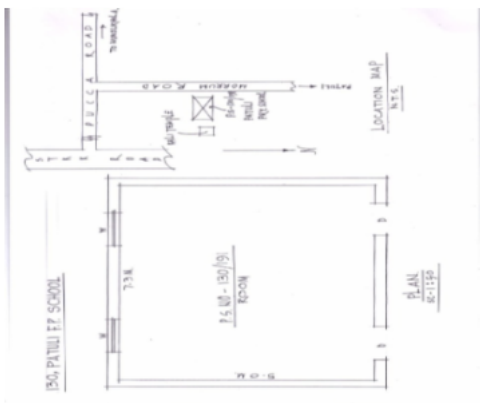

নির্বাচক নিবন্ধন আধিকারিকের স্বাক্ষর

Nazri Naksha

Google Map View

Polling Station Building Front View

Polling Station Front View

Cad View

Key MAP View

বিধানসভা নির্বাচনক্ষেত্রের নং, নাম : 191-বলাগড়  
ভাগ নং, নাম : 1-সমগ্র মুগুখোলা