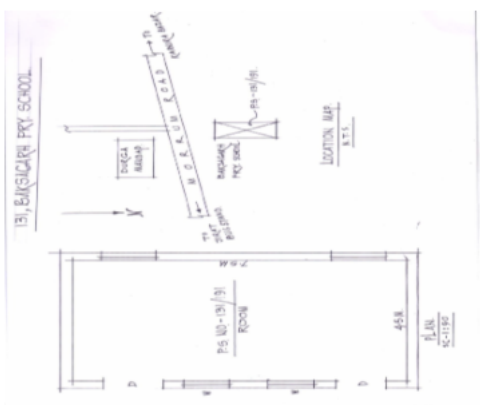

নির্বাচক নিবন্ধন আধিকারিকের স্বাক্ষর

Nazri Naksha

Google Map View

Polling Station Building Front View

Polling Station Front View

Cad View

Key MAP View

বিধানসভা নির্বাচনক্ষেত্রের নং, নাম : 191-বলাগড়  
ভাগ নং, নাম : 1-সমগ্র মুগুখোলা