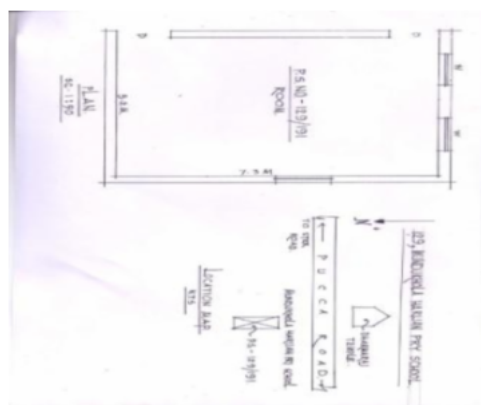

নির্বাচক নিবন্ধন আধিকারিকের স্বাক্ষর

Nazri Naksha

Google Map View

Polling Station Building Front View

Polling Station Front View

Cad View

Key MAP View

বিধানসভা নির্বাচনক্ষেত্রের নং, নাম : 191-বলাগড়  
ভাগ নং, নাম : 1-সমগ্র মুগুখোলা