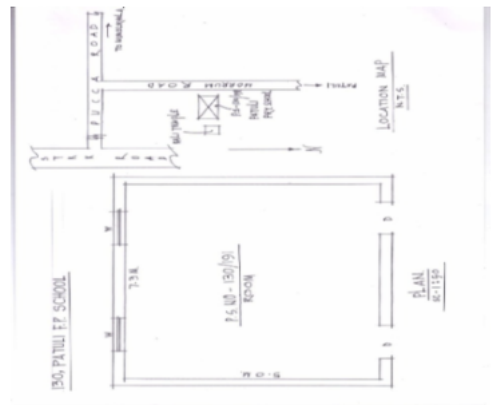

নির্বাচক নিবন্ধন আধিকারিকের স্বাক্ষর

Nazri Naksha

Google Map View

Polling Station Building Front View

Polling Station Front View

Cad View

Key MAP View

1 নাম : সাধি (রাজবংশী) অধিকারী স্বামীর নাম: সমীর অধিকারী বাড়ির নং : n0321 বয়স : 31 লিঙ্গ : মহিলা	NGB1621580 ফটো উপলব্ধ	2 নাম : রীতা অধিকারী স্বামীর নাম: লাল্টু অধিকারী বাড়ির নং : n0308 বয়স : 38 লিঙ্গ : মহিলা	NGB1315209 ফটো উপলব্ধ	3 নাম : চন্দ্রা অধিকারী স্বামীর নাম: বীরেন অধিকারী বাড়ির নং : n0281 বয়স : 44 লিঙ্গ : মহিলা	LCX1755875 ফটো উপলব্ধ
4 নাম : বীরেন অধিকারী পিতার নাম: তারক অধিকারী বাড়ির নং : n0281 বয়স : 46 লিঙ্গ : পুরুষ	LCX1315456 ফটো উপলব্ধ	5 নাম : সবিতা অধিকারী স্বামীর নাম: তারক অধিকারী বাড়ির নং : n0281 বয়স : 63 লিঙ্গ : মহিলা	WB/40/188/273232 ফটো উপলব্ধ	6 নাম : বার্না অধিকারী স্বামীর নাম: গনেশ অধিকারী বাড়ির নং : n0279 বয়স : 49 লিঙ্গ : মহিলা	LCX1755644 ফটো উপলব্ধ
7 নাম : গনেশ অধিকারী পিতার নাম: পঞ্চানন অধিকারী বাড়ির নং : n0279 বয়স : 58 লিঙ্গ : পুরুষ	WB/40/188/273341 ফটো উপলব্ধ	8 নাম : দিপালী অধিকারী স্বামীর নাম: সুশীল অধিকারী বাড়ির নং : n0278 বয়স : 38 লিঙ্গ : মহিলা	NGB1315795 ফটো উপলব্ধ	9 নাম : সুশীল অধিকারী পিতার নাম: পঞ্চানন অধিকারী বাড়ির নং : n0278 বয়স : 44 লিঙ্গ : পুরুষ	LCX1755669 ফটো উপলব্ধ
10 নাম : সুনীল অধিকারী পিতার নাম: পঞ্চানন অধিকারী বাড়ির নং : n0278 বয়স : 53 লিঙ্গ : পুরুষ	LCX2107316 ফটো উপলব্ধ	11 নাম : নির্মল অধিকারী পিতার নাম: কেনারাম অধিকারী বাড়ির নং : n0253 বয়স : 50 লিঙ্গ : পুরুষ	WB/40/188/273432 ফটো উপলব্ধ	12 নাম : সাবিত্রী অধিকারী স্বামীর নাম: কেনারাম অধিকারী বাড়ির নং : n0253 বয়স : 71 লিঙ্গ : মহিলা	WB/40/188/273391 ফটো উপলব্ধ
13 নাম : মিঠু অধিকারী স্বামীর নাম: অমল অধিকারী বাড়ির নং : n0248 বয়স : 45 লিঙ্গ : মহিলা	LCX1755552 ফটো উপলব্ধ	14 নাম : অমল অধিকারী পিতার নাম: বেচারাম অধিকারী বাড়ির নং : n0248 বয়স : 54 লিঙ্গ : পুরুষ	LCX1155134 ফটো উপলব্ধ	15 নাম : সোমা অধিকারী স্বামীর নাম: অভয় অধিকারী বাড়ির নং : n0248 বয়স : 49 লিঙ্গ : মহিলা	WB/40/188/273346 ফটো উপলব্ধ
16 নাম : অভয় অধিকারী পিতার নাম: বেচারাম অধিকারী বাড়ির নং : n0248 বয়স : 56 লিঙ্গ : পুরুষ	NGB2640969 ফটো উপলব্ধ	17 নাম : যুথিকা অধিকারী স্বামীর নাম: বুদ্ধদেব অধিকারী বাড়ির নং : n0244 বয়স : 44 লিঙ্গ : মহিলা	LCX1315381 ফটো উপলব্ধ	18 নাম : কম্পনা অধিকারী স্বামীর নাম: রবীন্দ্রনাথ অধিকারী বাড়ির নং : n0244 বয়স : 53 লিঙ্গ : মহিলা	LCX1685072 ফটো উপলব্ধ
19 নাম : দীপা অধিকারী স্বামীর নাম: জগন্নাথ অধিকারী বাড়ির নং : n0216 বয়স : 72 লিঙ্গ : মহিলা	LCX1315431 ফটো উপলব্ধ	20 নাম : লাল্টু অধিকারী পিতার নাম: সাধন অধিকারী বাড়ির নং : n0227 বয়স : 46 লিঙ্গ : পুরুষ	LCX1154897 ফটো উপলব্ধ	21 নাম : পূর্ণিমা অধিকারী স্বামীর নাম: সাধন অধিকারী বাড়ির নং : n0227 বয়স : 66 লিঙ্গ : মহিলা	LCX0561514 ফটো উপলব্ধ
22 নাম : মামনি অধিকারী স্বামীর নাম: নুপুর অধিকারী বাড়ির নং : n0226 বয়স : 37 লিঙ্গ : মহিলা	NGB1315316 ফটো উপলব্ধ	23 নাম : রীনা অধিকারী স্বামীর নাম: অরূপ অধিকারী বাড়ির নং : n0226 বয়স : 40 লিঙ্গ : মহিলা	LCX1755586 ফটো উপলব্ধ	24 নাম : অরূপ অধিকারী পিতার নাম: নিলমনি অধিকারী বাড়ির নং : n0226 বয়স : 43 লিঙ্গ : পুরুষ	LCX1755560 ফটো উপলব্ধ
25 নাম : বিল্ব অধিকারী স্বামীর নাম: নিলমনি অধিকারী বাড়ির নং : n0226 বয়স : 80 লিঙ্গ : মহিলা	WB/40/188/273507 ফটো উপলব্ধ	26 নাম : কান্তা অধিকারী স্বামীর নাম: রতন অধিকারী বাড়ির নং : n0220 বয়স : 54 লিঙ্গ : মহিলা	LCX1156298 ফটো উপলব্ধ	27 নাম : রতন অধিকারী পিতার নাম: কার্তিক অধিকারী বাড়ির নং : n0220 বয়স : 61 লিঙ্গ : পুরুষ	WB/40/188/273482 ফটো উপলব্ধ
28 নাম : বিশ্বজিত অধিকারী পিতার নাম: কৃষ্ণ অধিকারী বাড়ির নং : n0219 বয়স : 36 লিঙ্গ : পুরুষ	NGB1221506 ফটো উপলব্ধ	29 নাম : কৃষ্ণ অধিকারী পিতার নাম: কার্তিক অধিকারী বাড়ির নং : n0219 বয়স : 65 লিঙ্গ : পুরুষ	WB/40/188/273009 ফটো উপলব্ধ	30 নাম : সুমন্ত অধিকারী পিতার নাম: তপন অধিকারী বাড়ির নং : n0218 বয়স : 33 লিঙ্গ : পুরুষ	NGB1505585 ফটো উপলব্ধ