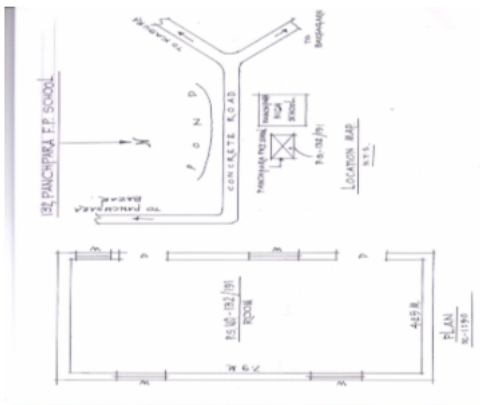

নির্বাচক নিবন্ধন আধিকারিকের স্বাক্ষর

Nazri Naksha

Google Map View

Polling Station Building Front View

Polling Station Front View

Cad View

Key MAP View

1 নাম : সাধি (রাজবংশী) অধিকারী স্বামীর নাম: সমীর অধিকারী বাড়ির নং : n0321 বয়স : 31 লিঙ্গ : মহিলা	NGB1621580 ফটো উপলব্ধ	2 নাম : রীতা অধিকারী স্বামীর নাম: লাল্টু অধিকারী বাড়ির নং : n0308 বয়স : 38 লিঙ্গ : মহিলা	NGB1315209 ফটো উপলব্ধ	3 নাম : চন্দ্রা অধিকারী স্বামীর নাম: বীরেন অধিকারী বাড়ির নং : n0281 বয়স : 44 লিঙ্গ : মহিলা	LCX1755875 ফটো উপলব্ধ
4 নাম : বীরেন অধিকারী পিতার নাম: তারক অধিকারী বাড়ির নং : n0281 বয়স : 46 লিঙ্গ : পুরুষ	LCX1315456 ফটো উপলব্ধ	5 নাম : সবিতা অধিকারী স্বামীর নাম: তারক অধিকারী বাড়ির নং : n0281 বয়স : 63 লিঙ্গ : মহিলা	WB/40/188/273232 ফটো উপলব্ধ	6 নাম : বার্না অধিকারী স্বামীর নাম: গনেশ অধিকারী বাড়ির নং : n0279 বয়স : 49 লিঙ্গ : মহিলা	LCX1755644 ফটো উপলব্ধ
7 নাম : গনেশ অধিকারী পিতার নাম: পঞ্চানন অধিকারী বাড়ির নং : n0279 বয়স : 58 লিঙ্গ : পুরুষ	WB/40/188/273341 ফটো উপলব্ধ	8 নাম : দিপালী অধিকারী স্বামীর নাম: সুশীল অধিকারী বাড়ির নং : n0278 বয়স : 38 লিঙ্গ : মহিলা	NGB1315795 ফটো উপলব্ধ	9 নাম : সুশীল অধিকারী পিতার নাম: পঞ্চানন অধিকারী বাড়ির নং : n0278 বয়স : 44 লিঙ্গ : পুরুষ	LCX1755669 ফটো উপলব্ধ
10 নাম : সুনীল অধিকারী পিতার নাম: পঞ্চানন অধিকারী বাড়ির নং : n0278 বয়স : 53 লিঙ্গ : পুরুষ	LCX2107316 ফটো উপলব্ধ	11 নাম : নির্মল অধিকারী পিতার নাম: কেনারাম অধিকারী বাড়ির নং : n0253 বয়স : 50 লিঙ্গ : পুরুষ	WB/40/188/273432 ফটো উপলব্ধ	12 নাম : সাবিত্রী অধিকারী স্বামীর নাম: কেনারাম অধিকারী বাড়ির নং : n0253 বয়স : 71 লিঙ্গ : মহিলা	WB/40/188/273391 ফটো উপলব্ধ
13 নাম : মিঠু অধিকারী স্বামীর নাম: অমল অধিকারী বাড়ির নং : n0248 বয়স : 45 লিঙ্গ : মহিলা	LCX1755552 ফটো উপলব্ধ	14 নাম : অমল অধিকারী পিতার নাম: বেচারাম অধিকারী বাড়ির নং : n0248 বয়স : 54 লিঙ্গ : পুরুষ	LCX1155134 ফটো উপলব্ধ	15 নাম : সোমা অধিকারী স্বামীর নাম: অভয় অধিকারী বাড়ির নং : n0248 বয়স : 49 লিঙ্গ : মহিলা	WB/40/188/273346 ফটো উপলব্ধ
16 নাম : অভয় অধিকারী পিতার নাম: বেচারাম অধিকারী বাড়ির নং : n0248 বয়স : 56 লিঙ্গ : পুরুষ	NGB2640969 ফটো উপলব্ধ	17 নাম : যুথিকা অধিকারী স্বামীর নাম: বুদ্ধদেব অধিকারী বাড়ির নং : n0244 বয়স : 44 লিঙ্গ : মহিলা	LCX1315381 ফটো উপলব্ধ	18 নাম : কম্পনা অধিকারী স্বামীর নাম: রবীন্দ্রনাথ অধিকারী বাড়ির নং : n0244 বয়স : 53 লিঙ্গ : মহিলা	LCX1685072 ফটো উপলব্ধ
19 নাম : দীপা অধিকারী স্বামীর নাম: জগন্নাথ অধিকারী বাড়ির নং : n0216 বয়স : 72 লিঙ্গ : মহিলা	LCX1315431 ফটো উপলব্ধ	20 নাম : লাল্টু অধিকারী পিতার নাম: সাধন অধিকারী বাড়ির নং : n0227 বয়স : 46 লিঙ্গ : পুরুষ	LCX1154897 ফটো উপলব্ধ	21 নাম : পূর্ণিমা অধিকারী স্বামীর নাম: সাধন অধিকারী বাড়ির নং : n0227 বয়স : 66 লিঙ্গ : মহিলা	LCX0561514 ফটো উপলব্ধ
22 নাম : মামনি অধিকারী স্বামীর নাম: নুপুর অধিকারী বাড়ির নং : n0226 বয়স : 37 লিঙ্গ : মহিলা	NGB1315316 ফটো উপলব্ধ	23 নাম : রীনা অধিকারী স্বামীর নাম: অরূপ অধিকারী বাড়ির নং : n0226 বয়স : 40 লিঙ্গ : মহিলা	LCX1755586 ফটো উপলব্ধ	24 নাম : অরূপ অধিকারী পিতার নাম: নিলমনি অধিকারী বাড়ির নং : n0226 বয়স : 43 লিঙ্গ : পুরুষ	LCX1755560 ফটো উপলব্ধ
25 নাম : বিল্ব অধিকারী স্বামীর নাম: নিলমনি অধিকারী বাড়ির নং : n0226 বয়স : 80 লিঙ্গ : মহিলা	WB/40/188/273507 ফটো উপলব্ধ	26 নাম : কান্তা অধিকারী স্বামীর নাম: রতন অধিকারী বাড়ির নং : n0220 বয়স : 54 লিঙ্গ : মহিলা	LCX1156298 ফটো উপলব্ধ	27 নাম : রতন অধিকারী পিতার নাম: কার্তিক অধিকারী বাড়ির নং : n0220 বয়স : 61 লিঙ্গ : পুরুষ	WB/40/188/273482 ফটো উপলব্ধ
28 নাম : বিশ্বজিত অধিকারী পিতার নাম: কৃষ্ণ অধিকারী বাড়ির নং : n0219 বয়স : 36 লিঙ্গ : পুরুষ	NGB1221506 ফটো উপলব্ধ	29 নাম : কৃষ্ণ অধিকারী পিতার নাম: কার্তিক অধিকারী বাড়ির নং : n0219 বয়স : 65 লিঙ্গ : পুরুষ	WB/40/188/273009 ফটো উপলব্ধ	30 নাম : সুমন্ত অধিকারী পিতার নাম: তপন অধিকারী বাড়ির নং : n0218 বয়স : 33 লিঙ্গ : পুরুষ	NGB1505585 ফটো উপলব্ধ