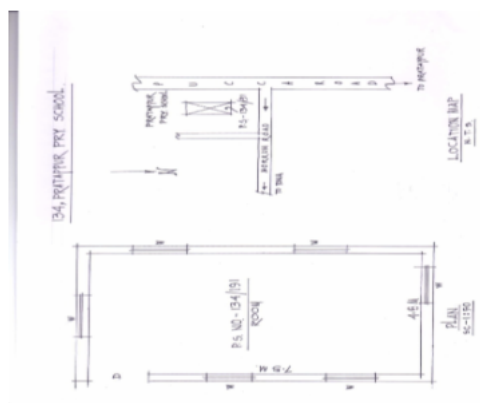

নির্বাচক নিবন্ধন আধিকারিকের স্বাক্ষর

Nazri Naksha

Google Map View

Polling Station Building Front View

Polling Station Front View

Cad View

Key MAP View

|   |                         |  |                         |   |                         |
|---|-------------------------|--|-------------------------|---|-------------------------|
| <p>Q 1</p> <p>নাম : সুরজিৎ অধিকারী<br/>পিতার নাম : শান্তি অধিকারী<br/>বাড়ির নং : এন০০৩<br/>বয়স : 27 লিঙ্গ : পুরুষ</p> <p>ফটো উপলব্ধ</p>     | <p>NGB2184588</p>       | <p>2</p> <p>নাম : মনতি অধিকারী<br/>পিতার নাম : ভাগ্যিদ অধিকারী<br/>বাড়ির নং : এন০০৩<br/>বয়স : 40 লিঙ্গ : মহিলা</p> <p>ফটো উপলব্ধ</p>         | <p>NGB2374650</p>       | <p>3</p> <p>নাম : শান্তি অধিকারী<br/>পিতার নাম : জগদীশ অধিকারী<br/>বাড়ির নং : এন০০৩<br/>বয়স : 40 লিঙ্গ : পুরুষ</p> <p>ফটো উপলব্ধ</p>      | <p>NGB2374668</p>       |
| <p>Q 4</p> <p>নাম : পাপিয়া অধিকারী<br/>পিতার নাম : শান্তি অধিকারী<br/>বাড়ির নং : এন০০৩<br/>বয়স : 23 লিঙ্গ : মহিলা</p> <p>ফটো উপলব্ধ</p>    | <p>NGB2374684</p>       | <p>5</p> <p>নাম : বিশুজিৎ কিস্কু<br/>পিতার নাম : লক্ষন কিস্কু<br/>বাড়ির নং : n0110<br/>বয়স : 31 লিঙ্গ : পুরুষ</p> <p>ফটো উপলব্ধ</p>          | <p>NGB2008761</p>       | <p>6</p> <p>নাম : সমুদ্র গুপ্ত<br/>পিতার নাম : নন্দন গুপ্ত<br/>বাড়ির নং : n0110<br/>বয়স : 39 লিঙ্গ : পুরুষ</p> <p>ফটো উপলব্ধ</p>          | <p>LCX2182616</p>       |
| <p>7</p> <p>নাম : রমেশ কিস্কু<br/>পিতার নাম : লক্ষন কিস্কু<br/>বাড়ির নং : n0110<br/>বয়স : 35 লিঙ্গ : পুরুষ</p> <p>ফটো উপলব্ধ</p>            | <p>NGB1506385</p>       | <p>8</p> <p>নাম : মাহী কিস্কু<br/>স্বামীর নাম : লক্ষন কিস্কু<br/>বাড়ির নং : n0110<br/>বয়স : 56 লিঙ্গ : মহিলা</p> <p>ফটো উপলব্ধ</p>           | <p>WB/40/188/279452</p> | <p>9</p> <p>নাম : লক্ষন কিস্কু<br/>পিতার নাম : নিমাই কিস্কু<br/>বাড়ির নং : n0110<br/>বয়স : 66 লিঙ্গ : পুরুষ</p> <p>ফটো উপলব্ধ</p>         | <p>WB/40/188/279453</p> |
| <p>10</p> <p>নাম : শিবনারায়ন কিস্কু<br/>মায়ের নাম : লক্ষী কিস্কু<br/>বাড়ির নং : n0044<br/>বয়স : 31 লিঙ্গ : পুরুষ</p> <p>ফটো উপলব্ধ</p>    | <p>NGB1606813</p>       | <p>11</p> <p>নাম : লক্ষী কিস্কু<br/>স্বামীর নাম : রমেশ কিস্কু<br/>বাড়ির নং : n0044<br/>বয়স : 49 লিঙ্গ : মহিলা</p> <p>ফটো উপলব্ধ</p>          | <p>WB/40/188/279471</p> | <p>12</p> <p>নাম : প্রিয়াঙ্কা গুপ্ত<br/>স্বামীর নাম : সমুদ্র গুপ্ত<br/>বাড়ির নং : n0217<br/>বয়স : 35 লিঙ্গ : মহিলা</p> <p>ফটো উপলব্ধ</p> | <p>NGB1300789</p>       |
| <p>13</p> <p>নাম : দিপালী গুপ্ত<br/>স্বামীর নাম : কাঞ্চন কুমার গুপ্ত<br/>বাড়ির নং : n0090<br/>বয়স : 59 লিঙ্গ : মহিলা</p> <p>ফটো উপলব্ধ</p>  | <p>WB/40/188/279236</p> | <p>14</p> <p>নাম : কাঞ্চন কুমার গুপ্ত<br/>পিতার নাম : রাম প্রসাদ গুপ্ত<br/>বাড়ির নং : n0090<br/>বয়স : 68 লিঙ্গ : পুরুষ</p> <p>ফটো উপলব্ধ</p> | <p>WB/40/188/279270</p> | <p>15</p> <p>নাম : সৌরভ গুপ্ত<br/>পিতার নাম : রঞ্জন গুপ্ত<br/>বাড়ির নং : n0090<br/>বয়স : 34 লিঙ্গ : পুরুষ</p> <p>ফটো উপলব্ধ</p>           | <p>NGB1429463</p>       |
| <p>16</p> <p>নাম : রনু গুপ্ত<br/>স্বামীর নাম : রঞ্জন গুপ্ত<br/>বাড়ির নং : n0090<br/>বয়স : 54 লিঙ্গ : মহিলা</p> <p>ফটো উপলব্ধ</p>            | <p>WB/40/188/279486</p> | <p>17</p> <p>নাম : রঞ্জন গুপ্ত<br/>পিতার নাম : রামপ্রসাদ গুপ্ত<br/>বাড়ির নং : n0090<br/>বয়স : 61 লিঙ্গ : পুরুষ</p> <p>ফটো উপলব্ধ</p>         | <p>WB/40/188/279114</p> | <p>18</p> <p>নাম : ভাগ্যবতী গুপ্ত<br/>স্বামীর নাম : নন্দন গুপ্ত<br/>বাড়ির নং : n0090<br/>বয়স : 61 লিঙ্গ : মহিলা</p> <p>ফটো উপলব্ধ</p>     | <p>WB/40/188/279386</p> |
| <p>19</p> <p>নাম : নন্দন গুপ্ত<br/>পিতার নাম : রামপ্রসাদ গুপ্ত<br/>বাড়ির নং : n0090<br/>বয়স : 72 লিঙ্গ : পুরুষ</p> <p>ফটো উপলব্ধ</p>        | <p>LCX0571901</p>       | <p>20</p> <p>নাম : সংযুক্তা বোস গুপ্ত<br/>স্বামীর নাম : সৌরভ গুপ্ত<br/>বাড়ির নং : এন০০৯০<br/>বয়স : 29 লিঙ্গ : মহিলা</p> <p>ফটো উপলব্ধ</p>    | <p>THQ1742683</p>       | <p>21</p> <p>নাম : গোপাল গোস্বামী<br/>পিতার নাম : ব্রজমোহন গোস্বামী<br/>বাড়ির নং : n0028<br/>বয়স : 53 লিঙ্গ : পুরুষ</p> <p>ফটো উপলব্ধ</p> | <p>WB/40/188/279518</p> |
| <p>22</p> <p>নাম : গোবিন্দ গোস্বামী<br/>পিতার নাম : ব্রজমোহন গোস্বামী<br/>বাড়ির নং : n0028<br/>বয়স : 54 লিঙ্গ : পুরুষ</p> <p>ফটো উপলব্ধ</p> | <p>WB/40/188/279399</p> | <p>23</p> <p>নাম : সঞ্জিত ঘোষ<br/>পিতার নাম : অর্জুন ঘোষ<br/>বাড়ির নং : এন০০০<br/>বয়স : 39 লিঙ্গ : পুরুষ</p> <p>ফটো উপলব্ধ</p>               | <p>AQT1633890</p>       | <p>24</p> <p>নাম : জীবন ঘোষ<br/>পিতার নাম : সুনীল ঘোষ<br/>বাড়ির নং : এন০০০০<br/>বয়স : 48 লিঙ্গ : পুরুষ</p> <p>ফটো উপলব্ধ</p>              | <p>LCX1688258</p>       |
| <p>25</p> <p>নাম : গোপাল ঘোষ<br/>পিতার নাম : সুনীল ঘোষ<br/>বাড়ির নং : এন০০০০<br/>বয়স : 50 লিঙ্গ : পুরুষ</p> <p>ফটো উপলব্ধ</p>               | <p>NGB2333672</p>       | <p>26</p> <p>নাম : চন্দ্রা ঘোষ<br/>স্বামীর নাম : অরবিন্দ ঘোষ<br/>বাড়ির নং : N0006<br/>বয়স : 42 লিঙ্গ : মহিলা</p> <p>ফটো উপলব্ধ</p>           | <p>UWX1050343</p>       | <p>27</p> <p>নাম : মেহা ঘোষ<br/>পিতার নাম : জ্যোতি বরন ঘোষ<br/>বাড়ির নং : এন০০৭৪<br/>বয়স : 22 লিঙ্গ : মহিলা</p> <p>ফটো উপলব্ধ</p>         | <p>NGB2401446</p>       |
| <p>28</p> <p>নাম : অর্নবী মন্ডল<br/>পিতার নাম : সুফল চন্দ্র মন্ডল<br/>বাড়ির নং : এন০০৮৫<br/>বয়স : 22 লিঙ্গ : মহিলা</p> <p>ফটো উপলব্ধ</p>    | <p>NGB2439024</p>       | <p>29</p> <p>নাম : সায়েস্তিকা মন্ডল<br/>পিতার নাম : জগদীশ মন্ডল<br/>বাড়ির নং : এন০০৮৫<br/>বয়স : 22 লিঙ্গ : মহিলা</p> <p>ফটো উপলব্ধ</p>      | <p>NGB2429116</p>       | <p>30</p> <p>নাম : জএল অধিকারী<br/>পিতার নাম : জগদীশ অধিকারী<br/>বাড়ির নং : এন০০৪৫<br/>বয়স : 36 লিঙ্গ : পুরুষ</p> <p>ফটো উপলব্ধ</p>       | <p>NGB2480671</p>       |