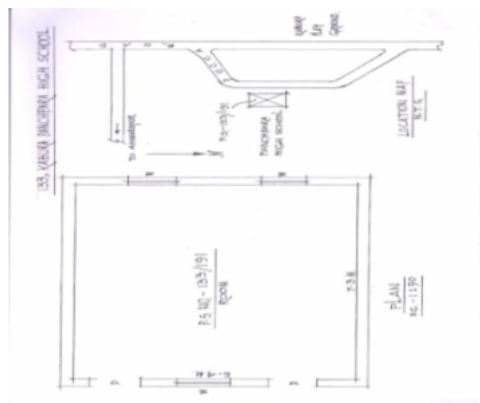

Nazri Naksha