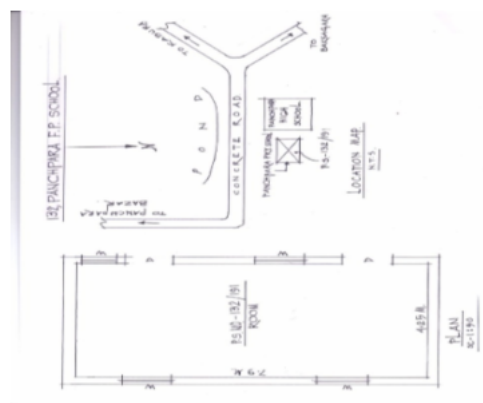

নির্বাচক নিবন্ধন আধিকারিকের স্বাক্ষর

Nazri Naksha

Google Map View

Polling Station Building Front View

Polling Station Front View

Cad View

Key MAP View

|   |                         |  |                         |   |                         |
|---|-------------------------|--|-------------------------|---|-------------------------|
| <p>Q 1</p> <p>নাম : সুরজিৎ অধিকারী<br/>পিতার নাম : শান্তি অধিকারী<br/>বাড়ির নং : এন০০৩<br/>বয়স : 27 লিঙ্গ : পুরুষ</p> <p>ফটো উপলব্ধ</p>     | <p>NGB2184588</p>       | <p>2</p> <p>নাম : মনতি অধিকারী<br/>পিতার নাম : ভাগ্যিদ অধিকারী<br/>বাড়ির নং : এন০০৩<br/>বয়স : 40 লিঙ্গ : মহিলা</p> <p>ফটো উপলব্ধ</p>         | <p>NGB2374650</p>       | <p>3</p> <p>নাম : শান্তি অধিকারী<br/>পিতার নাম : জগদীশ অধিকারী<br/>বাড়ির নং : এন০০৩<br/>বয়স : 40 লিঙ্গ : পুরুষ</p> <p>ফটো উপলব্ধ</p>      | <p>NGB2374668</p>       |
| <p>Q 4</p> <p>নাম : পাপিয়া অধিকারী<br/>পিতার নাম : শান্তি অধিকারী<br/>বাড়ির নং : এন০০৩<br/>বয়স : 23 লিঙ্গ : মহিলা</p> <p>ফটো উপলব্ধ</p>    | <p>NGB2374684</p>       | <p>5</p> <p>নাম : বিশুজিৎ কিস্কু<br/>পিতার নাম : লক্ষন কিস্কু<br/>বাড়ির নং : n0110<br/>বয়স : 31 লিঙ্গ : পুরুষ</p> <p>ফটো উপলব্ধ</p>          | <p>NGB2008761</p>       | <p>6</p> <p>নাম : সমুদ্র গুপ্ত<br/>পিতার নাম : নন্দন গুপ্ত<br/>বাড়ির নং : n0110<br/>বয়স : 39 লিঙ্গ : পুরুষ</p> <p>ফটো উপলব্ধ</p>          | <p>LCX2182616</p>       |
| <p>7</p> <p>নাম : রমেশ কিস্কু<br/>পিতার নাম : লক্ষন কিস্কু<br/>বাড়ির নং : n0110<br/>বয়স : 35 লিঙ্গ : পুরুষ</p> <p>ফটো উপলব্ধ</p>            | <p>NGB1506385</p>       | <p>8</p> <p>নাম : মাহী কিস্কু<br/>স্বামীর নাম : লক্ষন কিস্কু<br/>বাড়ির নং : n0110<br/>বয়স : 56 লিঙ্গ : মহিলা</p> <p>ফটো উপলব্ধ</p>           | <p>WB/40/188/279452</p> | <p>9</p> <p>নাম : লক্ষন কিস্কু<br/>পিতার নাম : নিমাই কিস্কু<br/>বাড়ির নং : n0110<br/>বয়স : 66 লিঙ্গ : পুরুষ</p> <p>ফটো উপলব্ধ</p>         | <p>WB/40/188/279453</p> |
| <p>10</p> <p>নাম : শিবনারায়ন কিস্কু<br/>মায়ের নাম : লক্ষী কিস্কু<br/>বাড়ির নং : n0044<br/>বয়স : 31 লিঙ্গ : পুরুষ</p> <p>ফটো উপলব্ধ</p>    | <p>NGB1606813</p>       | <p>11</p> <p>নাম : লক্ষী কিস্কু<br/>স্বামীর নাম : রমেশ কিস্কু<br/>বাড়ির নং : n0044<br/>বয়স : 49 লিঙ্গ : মহিলা</p> <p>ফটো উপলব্ধ</p>          | <p>WB/40/188/279471</p> | <p>12</p> <p>নাম : প্রিয়াঙ্কা গুপ্ত<br/>স্বামীর নাম : সমুদ্র গুপ্ত<br/>বাড়ির নং : n0217<br/>বয়স : 35 লিঙ্গ : মহিলা</p> <p>ফটো উপলব্ধ</p> | <p>NGB1300789</p>       |
| <p>13</p> <p>নাম : দিপালী গুপ্ত<br/>স্বামীর নাম : কাঞ্চন কুমার গুপ্ত<br/>বাড়ির নং : n0090<br/>বয়স : 59 লিঙ্গ : মহিলা</p> <p>ফটো উপলব্ধ</p>  | <p>WB/40/188/279236</p> | <p>14</p> <p>নাম : কাঞ্চন কুমার গুপ্ত<br/>পিতার নাম : রাম প্রসাদ গুপ্ত<br/>বাড়ির নং : n0090<br/>বয়স : 68 লিঙ্গ : পুরুষ</p> <p>ফটো উপলব্ধ</p> | <p>WB/40/188/279270</p> | <p>15</p> <p>নাম : সৌরভ গুপ্ত<br/>পিতার নাম : রঞ্জন গুপ্ত<br/>বাড়ির নং : n0090<br/>বয়স : 34 লিঙ্গ : পুরুষ</p> <p>ফটো উপলব্ধ</p>           | <p>NGB1429463</p>       |
| <p>16</p> <p>নাম : রনু গুপ্ত<br/>স্বামীর নাম : রঞ্জন গুপ্ত<br/>বাড়ির নং : n0090<br/>বয়স : 54 লিঙ্গ : মহিলা</p> <p>ফটো উপলব্ধ</p>            | <p>WB/40/188/279486</p> | <p>17</p> <p>নাম : রঞ্জন গুপ্ত<br/>পিতার নাম : রামপ্রসাদ গুপ্ত<br/>বাড়ির নং : n0090<br/>বয়স : 61 লিঙ্গ : পুরুষ</p> <p>ফটো উপলব্ধ</p>         | <p>WB/40/188/279114</p> | <p>18</p> <p>নাম : ভাগ্যবতী গুপ্ত<br/>স্বামীর নাম : নন্দন গুপ্ত<br/>বাড়ির নং : n0090<br/>বয়স : 61 লিঙ্গ : মহিলা</p> <p>ফটো উপলব্ধ</p>     | <p>WB/40/188/279386</p> |
| <p>19</p> <p>নাম : নন্দন গুপ্ত<br/>পিতার নাম : রামপ্রসাদ গুপ্ত<br/>বাড়ির নং : n0090<br/>বয়স : 72 লিঙ্গ : পুরুষ</p> <p>ফটো উপলব্ধ</p>        | <p>LCX0571901</p>       | <p>20</p> <p>নাম : সংযুক্তা বোস গুপ্ত<br/>স্বামীর নাম : সৌরভ গুপ্ত<br/>বাড়ির নং : এন০০৯০<br/>বয়স : 29 লিঙ্গ : মহিলা</p> <p>ফটো উপলব্ধ</p>    | <p>THQ1742683</p>       | <p>21</p> <p>নাম : গোপাল গোস্বামী<br/>পিতার নাম : ব্রজমোহন গোস্বামী<br/>বাড়ির নং : n0028<br/>বয়স : 53 লিঙ্গ : পুরুষ</p> <p>ফটো উপলব্ধ</p> | <p>WB/40/188/279518</p> |
| <p>22</p> <p>নাম : গোবিন্দ গোস্বামী<br/>পিতার নাম : ব্রজমোহন গোস্বামী<br/>বাড়ির নং : n0028<br/>বয়স : 54 লিঙ্গ : পুরুষ</p> <p>ফটো উপলব্ধ</p> | <p>WB/40/188/279399</p> | <p>23</p> <p>নাম : সঞ্জিত ঘোষ<br/>পিতার নাম : অর্জুন ঘোষ<br/>বাড়ির নং : এন০০০<br/>বয়স : 39 লিঙ্গ : পুরুষ</p> <p>ফটো উপলব্ধ</p>               | <p>AQT1633890</p>       | <p>24</p> <p>নাম : জীবন ঘোষ<br/>পিতার নাম : সুনীল ঘোষ<br/>বাড়ির নং : এন০০০০<br/>বয়স : 48 লিঙ্গ : পুরুষ</p> <p>ফটো উপলব্ধ</p>              | <p>LCX1688258</p>       |
| <p>25</p> <p>নাম : গোপাল ঘোষ<br/>পিতার নাম : সুনীল ঘোষ<br/>বাড়ির নং : এন০০০০<br/>বয়স : 50 লিঙ্গ : পুরুষ</p> <p>ফটো উপলব্ধ</p>               | <p>NGB2333672</p>       | <p>26</p> <p>নাম : চন্দ্রা ঘোষ<br/>স্বামীর নাম : অরবিন্দ ঘোষ<br/>বাড়ির নং : N0006<br/>বয়স : 42 লিঙ্গ : মহিলা</p> <p>ফটো উপলব্ধ</p>           | <p>UWX1050343</p>       | <p>27</p> <p>নাম : মেহা ঘোষ<br/>পিতার নাম : জ্যোতি বরন ঘোষ<br/>বাড়ির নং : এন০০৭৪<br/>বয়স : 22 লিঙ্গ : মহিলা</p> <p>ফটো উপলব্ধ</p>         | <p>NGB2401446</p>       |
| <p>28</p> <p>নাম : অর্নবী মন্ডল<br/>পিতার নাম : সুফল চন্দ্র মন্ডল<br/>বাড়ির নং : এন০০৮৫<br/>বয়স : 22 লিঙ্গ : মহিলা</p> <p>ফটো উপলব্ধ</p>    | <p>NGB2439024</p>       | <p>29</p> <p>নাম : সায়েস্তিকা মন্ডল<br/>পিতার নাম : জগদীশ মন্ডল<br/>বাড়ির নং : এন০০৮৫<br/>বয়স : 22 লিঙ্গ : মহিলা</p> <p>ফটো উপলব্ধ</p>      | <p>NGB2429116</p>       | <p>30</p> <p>নাম : জএল অধিকারী<br/>পিতার নাম : জগদীশ অধিকারী<br/>বাড়ির নং : এন০০৪৫<br/>বয়স : 36 লিঙ্গ : পুরুষ</p> <p>ফটো উপলব্ধ</p>       | <p>NGB2480671</p>       |