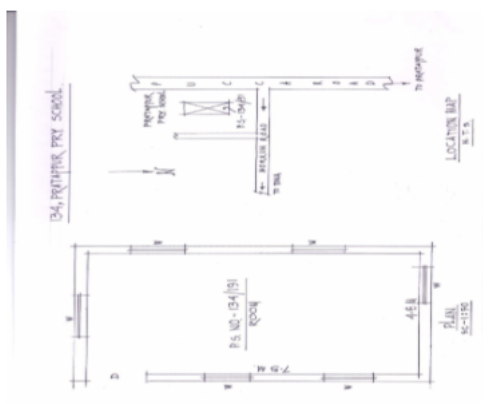

নির্বাচক নিবন্ধন আধিকারিকের স্বাক্ষর

Nazri Naksha

Google Map View

Polling Station Building Front View

Polling Station Front View

Cad View

Key MAP View

1 নাম : সুজয় কয়াল পিতার নাম: শঙ্কর কয়াল বাড়ির নং : n0304 বয়স : 24 লিঙ্গ : পুরুষ	NGB2248805 ফটো উপলব্ধ	2 নাম : রুপসা খামারক পিতার নাম: যুধিষ্ঠির খামারক বাড়ির নং : এন005 বয়স : 21 লিঙ্গ : মহিলা	NGB2497048 ফটো উপলব্ধ	3 নাম : চন্দন ঘোষ পিতার নাম: তাপস ঘোষ বাড়ির নং : এন00096 বয়স : 27 লিঙ্গ : পুরুষ	NGB2009512 ফটো উপলব্ধ
4 নাম : সুভদ্রা ঘোষ স্বামীর নাম: সমীর ঘোষ বাড়ির নং : এন006 বয়স : 29 লিঙ্গ : মহিলা	NGB2249001 ফটো উপলব্ধ	5 নাম : সোমা ঘোষ পিতার নাম: স্বপন ঘোষ বাড়ির নং : 142 বয়স : 24 লিঙ্গ : মহিলা	NGB2248938 ফটো উপলব্ধ	6 নাম : সোমা খামারক (দাস) স্বামীর নাম: প্রদীপ খামারক বাড়ির নং : n0050 বয়স : 39 লিঙ্গ : মহিলা	NGB1316892 ফটো উপলব্ধ
7 নাম : আহ্লাদী টুডু পিতার নাম: ভুজু টুডু বাড়ির নং : n0050 বয়স : 41 লিঙ্গ : মহিলা	LCX2248920 ফটো উপলব্ধ	8 নাম : জবা টুডু স্বামীর নাম: কবলু টুডু বাড়ির নং : n0050 বয়স : 46 লিঙ্গ : মহিলা	NGB1722172 ফটো উপলব্ধ	9 নাম : চম্পা টুডু স্বামীর নাম: ভুজু টুডু বাড়ির নং : n0050 বয়স : 51 লিঙ্গ : মহিলা	LCX1762269 ফটো উপলব্ধ
10 নাম : ভোলানাথ দাওন পিতার নাম: নলিন দাওন বাড়ির নং : n0009 বয়স : 78 লিঙ্গ : পুরুষ	WB/40/188/282073 ফটো উপলব্ধ	11 নাম : কর্ন দাওন পিতার নাম: বীরেন দাওন বাড়ির নং : n0009 বয়স : 49 লিঙ্গ : পুরুষ	WB/40/188/282498 ফটো উপলব্ধ	12 নাম : ঝর্ণা দাওন স্বামীর নাম: জয়দেব দাওন বাড়ির নং : n0010 বয়স : 48 লিঙ্গ : মহিলা	LCX1157056 ফটো উপলব্ধ
13 নাম : অনিতা দাওন স্বামীর নাম: দয়াল দাওন বাড়ির নং : n0010 বয়স : 59 লিঙ্গ : মহিলা	WB/40/188/282121 ফটো উপলব্ধ	14 নাম : যষ্টি দাওন স্বামীর নাম: ভোলানাথ দাওন বাড়ির নং : n0009 বয়স : 66 লিঙ্গ : মহিলা	WB/40/188/282341 ফটো উপলব্ধ	15 নাম : তাপস দাওন পিতার নাম: ভোলানাথ দাওন বাড়ির নং : n0009 বয়স : 45 লিঙ্গ : পুরুষ	LCX1688373 ফটো উপলব্ধ
16 নাম : পুষ্পিতা দাওন স্বামীর নাম: তাপস দাওন বাড়ির নং : n0009 বয়স : 38 লিঙ্গ : মহিলা	NGB1316843 ফটো উপলব্ধ	17 নাম : বুদ্ধদেব দাওন পিতার নাম: ভোলানাথ দাওন বাড়ির নং : n0009 বয়স : 41 লিঙ্গ : পুরুষ	LCX2184208 ফটো উপলব্ধ	18 নাম : রিয়া দাওন (মালিক) স্বামীর নাম: বুদ্ধদেব দাওন বাড়ির নং : n0009 বয়স : 30 লিঙ্গ : মহিলা	NGB1722123 ফটো উপলব্ধ
19 নাম : ভক্ত দাওন পিতার নাম: নলীন দাওন বাড়ির নং : n0009 বয়স : 76 লিঙ্গ : পুরুষ	NGB2592731 ফটো উপলব্ধ	20 নাম : সুসমা দাওন স্বামীর নাম: ভক্ত দাওন বাড়ির নং : n0009 বয়স : 63 লিঙ্গ : মহিলা	NGB2635878 ফটো উপলব্ধ	21 নাম : জয়দেব দাওন পিতার নাম: নলিন দাওন বাড়ির নং : n0009 বয়স : 67 লিঙ্গ : পুরুষ	LCX1157064 ফটো উপলব্ধ
22 নাম : ময়না দাওন স্বামীর নাম: কর্ণ দাওন বাড়ির নং : n0009 বয়স : 43 লিঙ্গ : মহিলা	NGB0559062 ফটো উপলব্ধ	23 নাম : দয়াল দাওন পিতার নাম: নলিন দাওন বাড়ির নং : n0010 বয়স : 73 লিঙ্গ : পুরুষ	WB/40/188/282485 ফটো উপলব্ধ	24 নাম : রাকেশ দাওন পিতার নাম: নিখিল দাওন বাড়ির নং : 10 বয়স : 24 লিঙ্গ : পুরুষ	NGB2248722 ফটো উপলব্ধ
25 নাম : অঞ্জনা দাওন স্বামীর নাম: নিখিল দাওন বাড়ির নং : n0010 বয়স : 43 লিঙ্গ : মহিলা	LCX1762285 ফটো উপলব্ধ	26 নাম : বন্দনা দাওন স্বামীর নাম: কৃষ্ণ দাওন বাড়ির নং : n0010 বয়স : 48 লিঙ্গ : মহিলা	LCX1157049 ফটো উপলব্ধ	27 নাম : কৃষ্ণ দাওন পিতার নাম: নলিন দাওন বাড়ির নং : n0010 বয়স : 66 লিঙ্গ : পুরুষ	WB/40/188/282561 ফটো উপলব্ধ
28 নাম : চম্পা দাওন স্বামীর নাম: ভীষ্মদেব দাওন বাড়ির নং : n0010 বয়স : 48 লিঙ্গ : মহিলা	LCX2033074 ফটো উপলব্ধ	29 নাম : ভীষ্মদেব দাওন পিতার নাম: নলিন দাওন বাড়ির নং : n0010 বয়স : 53 লিঙ্গ : পুরুষ	WB/40/188/282345 ফটো উপলব্ধ	30 নাম : পথিক দাওন পিতার নাম: ভক্ত দাওন বাড়ির নং : n0009 বয়স : 37 লিঙ্গ : পুরুষ	NGB0559054 ফটো উপলব্ধ