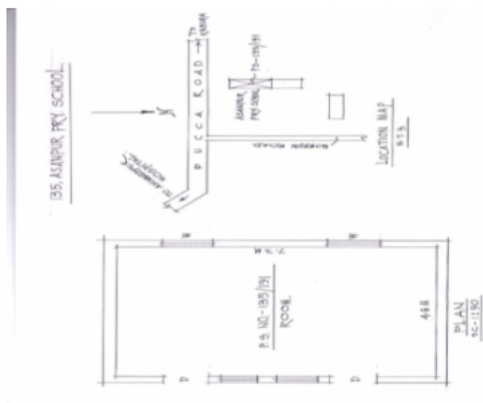

Nazri Naksha