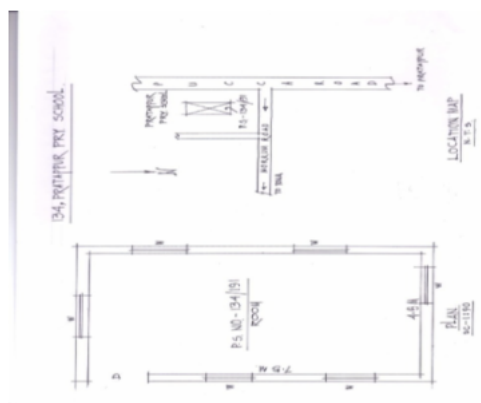

নির্বাচক নিবন্ধন আধিকারিকের স্বাক্ষর

Nazri Naksha

Google Map View

Polling Station Building Front View

Polling Station Front View

Cad View

Key MAP View

1 নাম : সুজয় কয়াল পিতার নাম: শঙ্কর কয়াল বাড়ির নং : n0304 বয়স : 24 লিঙ্গ : পুরুষ	NGB2248805 ফটো উপলব্ধ	2 নাম : রুপসা খামারক পিতার নাম: যুধিষ্ঠির খামারক বাড়ির নং : এন005 বয়স : 21 লিঙ্গ : মহিলা	NGB2497048 ফটো উপলব্ধ	3 নাম : চন্দন ঘোষ পিতার নাম: তাপস ঘোষ বাড়ির নং : এন00096 বয়স : 27 লিঙ্গ : পুরুষ	NGB2009512 ফটো উপলব্ধ
4 নাম : সুভদ্রা ঘোষ স্বামীর নাম: সমীর ঘোষ বাড়ির নং : এন006 বয়স : 29 লিঙ্গ : মহিলা	NGB2249001 ফটো উপলব্ধ	5 নাম : সোমা ঘোষ পিতার নাম: স্বপন ঘোষ বাড়ির নং : 142 বয়স : 24 লিঙ্গ : মহিলা	NGB2248938 ফটো উপলব্ধ	6 নাম : সোমা খামারক (দাস) স্বামীর নাম: প্রদীপ খামারক বাড়ির নং : n0050 বয়স : 39 লিঙ্গ : মহিলা	NGB1316892 ফটো উপলব্ধ
7 নাম : আহ্লাদী টুডু পিতার নাম: ভুজু টুডু বাড়ির নং : n0050 বয়স : 41 লিঙ্গ : মহিলা	LCX2248920 ফটো উপলব্ধ	8 নাম : জবা টুডু স্বামীর নাম: কবলু টুডু বাড়ির নং : n0050 বয়স : 46 লিঙ্গ : মহিলা	NGB1722172 ফটো উপলব্ধ	9 নাম : চম্পা টুডু স্বামীর নাম: ভুজু টুডু বাড়ির নং : n0050 বয়স : 51 লিঙ্গ : মহিলা	LCX1762269 ফটো উপলব্ধ
10 নাম : ভোলানাথ দাওন পিতার নাম: নলিন দাওন বাড়ির নং : n0009 বয়স : 78 লিঙ্গ : পুরুষ	WB/40/188/282073 ফটো উপলব্ধ	11 নাম : কর্ন দাওন পিতার নাম: বীরেন দাওন বাড়ির নং : n0009 বয়স : 49 লিঙ্গ : পুরুষ	WB/40/188/282498 ফটো উপলব্ধ	12 নাম : ঝর্ণা দাওন স্বামীর নাম: জয়দেব দাওন বাড়ির নং : n0010 বয়স : 48 লিঙ্গ : মহিলা	LCX1157056 ফটো উপলব্ধ
13 নাম : অনিতা দাওন স্বামীর নাম: দয়াল দাওন বাড়ির নং : n0010 বয়স : 59 লিঙ্গ : মহিলা	WB/40/188/282121 ফটো উপলব্ধ	14 নাম : যষ্টি দাওন স্বামীর নাম: ভোলানাথ দাওন বাড়ির নং : n0009 বয়স : 66 লিঙ্গ : মহিলা	WB/40/188/282341 ফটো উপলব্ধ	15 নাম : তাপস দাওন পিতার নাম: ভোলানাথ দাওন বাড়ির নং : n0009 বয়স : 45 লিঙ্গ : পুরুষ	LCX1688373 ফটো উপলব্ধ
16 নাম : পুষ্পিতা দাওন স্বামীর নাম: তাপস দাওন বাড়ির নং : n0009 বয়স : 38 লিঙ্গ : মহিলা	NGB1316843 ফটো উপলব্ধ	17 নাম : বুদ্ধদেব দাওন পিতার নাম: ভোলানাথ দাওন বাড়ির নং : n0009 বয়স : 41 লিঙ্গ : পুরুষ	LCX2184208 ফটো উপলব্ধ	18 নাম : রিয়া দাওন (মালিক) স্বামীর নাম: বুদ্ধদেব দাওন বাড়ির নং : n0009 বয়স : 30 লিঙ্গ : মহিলা	NGB1722123 ফটো উপলব্ধ
19 নাম : ভক্ত দাওন পিতার নাম: নলীন দাওন বাড়ির নং : n0009 বয়স : 76 লিঙ্গ : পুরুষ	NGB2592731 ফটো উপলব্ধ	20 নাম : সুসমা দাওন স্বামীর নাম: ভক্ত দাওন বাড়ির নং : n0009 বয়স : 63 লিঙ্গ : মহিলা	NGB2635878 ফটো উপলব্ধ	21 নাম : জয়দেব দাওন পিতার নাম: নলিন দাওন বাড়ির নং : n0009 বয়স : 67 লিঙ্গ : পুরুষ	LCX1157064 ফটো উপলব্ধ
22 নাম : ময়না দাওন স্বামীর নাম: কর্ণ দাওন বাড়ির নং : n0009 বয়স : 43 লিঙ্গ : মহিলা	NGB0559062 ফটো উপলব্ধ	23 নাম : দয়াল দাওন পিতার নাম: নলিন দাওন বাড়ির নং : n0010 বয়স : 73 লিঙ্গ : পুরুষ	WB/40/188/282485 ফটো উপলব্ধ	24 নাম : রাকেশ দাওন পিতার নাম: নিখিল দাওন বাড়ির নং : 10 বয়স : 24 লিঙ্গ : পুরুষ	NGB2248722 ফটো উপলব্ধ
25 নাম : অঞ্জনা দাওন স্বামীর নাম: নিখিল দাওন বাড়ির নং : n0010 বয়স : 43 লিঙ্গ : মহিলা	LCX1762285 ফটো উপলব্ধ	26 নাম : বন্দনা দাওন স্বামীর নাম: কৃষ্ণ দাওন বাড়ির নং : n0010 বয়স : 48 লিঙ্গ : মহিলা	LCX1157049 ফটো উপলব্ধ	27 নাম : কৃষ্ণ দাওন পিতার নাম: নলিন দাওন বাড়ির নং : n0010 বয়স : 66 লিঙ্গ : পুরুষ	WB/40/188/282561 ফটো উপলব্ধ
28 নাম : চম্পা দাওন স্বামীর নাম: ভীষ্মদেব দাওন বাড়ির নং : n0010 বয়স : 48 লিঙ্গ : মহিলা	LCX2033074 ফটো উপলব্ধ	29 নাম : ভীষ্মদেব দাওন পিতার নাম: নলিন দাওন বাড়ির নং : n0010 বয়স : 53 লিঙ্গ : পুরুষ	WB/40/188/282345 ফটো উপলব্ধ	30 নাম : পথিক দাওন পিতার নাম: ভক্ত দাওন বাড়ির নং : n0009 বয়স : 37 লিঙ্গ : পুরুষ	NGB0559054 ফটো উপলব্ধ