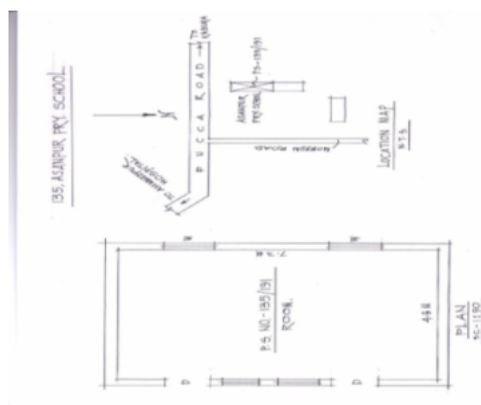

নির্বাচক নিবন্ধন আধিকারিকের স্বাক্ষর

Nazri Naksha

Google Map View

Polling Station Building Front View

Polling Station Front View

Cad View

Key MAP View

1 নাম : সায়নি অধিকারী পিতার নাম: অশোক অধিকারী বাড়ির নং : না বয়স : 24 লিঙ্গ : মহিলা	NGB2225977 ফটো উপলব্ধ	2 নাম : উৎপল কয়াল পিতার নাম: নারায়ণ কয়াল বাড়ির নং : না বয়স : 24 লিঙ্গ : পুরুষ	NGB2225993 ফটো উপলব্ধ	3 নাম : মীরা কর্মকার পিতার নাম: ননী কর্মকার বাড়ির নং : না বয়স : 25 লিঙ্গ : মহিলা	NGB2225969 ফটো উপলব্ধ
4 নাম : দীপঙ্কর ঘোষ পিতার নাম: ভোলানাথ ঘোষ বাড়ির নং : n0200 বয়স : 41 লিঙ্গ : পুরুষ	LCX2033496 ফটো উপলব্ধ	5 নাম : রিম্পা ঘোষ পিতার নাম: তাপস ঘোষ বাড়ির নং : না বয়স : 24 লিঙ্গ : মহিলা	NGB2226025 ফটো উপলব্ধ	6 নাম : সুমনা ঘোষ পিতার নাম: জয়দেব ঘোষ বাড়ির নং : না বয়স : 25 লিঙ্গ : মহিলা	NGB2225951 ফটো উপলব্ধ
7 নাম : প্রতীমা চক্রবর্তী স্বামীর নাম: মানিক্য চক্রবর্তী বাড়ির নং : n0048 বয়স : 51 লিঙ্গ : মহিলা	NGB1429851 ফটো উপলব্ধ	8 নাম : মানিক্য চক্রবর্তী পিতার নাম: শশধর চক্রবর্তী বাড়ির নং : n0047 বয়স : 64 লিঙ্গ : পুরুষ	NGB1429844 ফটো উপলব্ধ	9 নাম : বর্ষা টিকাদার মায়ের নাম: সাবিত্রী টিকাদার বাড়ির নং : এন025 বয়স : 21 লিঙ্গ : মহিলা	NGB2474476 ফটো উপলব্ধ
10 নাম : সাবিত্রী টিকাদার স্বামীর নাম: দিপক টিকাদার বাড়ির নং : n0050 বয়স : 40 লিঙ্গ : মহিলা	LCX2185510 ফটো উপলব্ধ	11 নাম : প্রিয়াঙ্কা চক পিতার নাম: আনন্দ চক বাড়ির নং : n0279 বয়স : 31 লিঙ্গ : মহিলা	NGB1741644 ফটো উপলব্ধ	12 নাম : অসিত দত্ত পিতার নাম: বিশ্বনাথ দত্ত বাড়ির নং : n0061 বয়স : 57 লিঙ্গ : পুরুষ	WB/40/188/348267 ফটো উপলব্ধ
13 নাম : শিখা দত্ত স্বামীর নাম: অসিত দত্ত বাড়ির নং : n0060 বয়স : 50 লিঙ্গ : মহিলা	WB/40/188/348396 ফটো উপলব্ধ	14 নাম : তাপস দত্ত পিতার নাম: অসিত দত্ত বাড়ির নং : n0061 বয়স : 29 লিঙ্গ : পুরুষ	NGB1833789 ফটো উপলব্ধ	15 নাম : পদ্ম দাস স্বামীর নাম: হেমন্ত দাস বাড়ির নং : n0205 বয়স : 35 লিঙ্গ : মহিলা	NGB1334424 ফটো উপলব্ধ
16 নাম : হেমন্ত দাস পিতার নাম: ধর্মদাস দাস বাড়ির নং : n0204 বয়স : 56 লিঙ্গ : পুরুষ	LCX0042259 ফটো উপলব্ধ	17 নাম : দীপক দাস পিতার নাম: নিমাই দাস বাড়ির নং : n0198 বয়স : 47 লিঙ্গ : পুরুষ	NGB1225622 ফটো উপলব্ধ	18 নাম : সাবিত্রী দাস স্বামীর নাম: নিমাই দাস বাড়ির নং : n0197 বয়স : 71 লিঙ্গ : মহিলা	WB/40/188/321414 ফটো উপলব্ধ
19 নাম : নিমাই দাস পিতার নাম: কৃষ্ণ দাস বাড়ির নং : n0196 বয়স : 78 লিঙ্গ : পুরুষ	WB/40/188/321416 ফটো উপলব্ধ	20 নাম : রাজু দাস পিতার নাম: নিমাই দাস বাড়ির নং : n0195 বয়স : 44 লিঙ্গ : পুরুষ	NGB1225614 ফটো উপলব্ধ	21 নাম : উমা দাস স্বামীর নাম: দীপক দাস বাড়ির নং : n0192 বয়স : 34 লিঙ্গ : মহিলা	NGB1722529 ফটো উপলব্ধ
22 নাম : সুমিত্রা দে স্বামীর নাম: প্রহ্লাদ দে বাড়ির নং : n0203 বয়স : 34 লিঙ্গ : মহিলা	NGB1524685 ফটো উপলব্ধ	23 নাম : মল্লিকা নাথ স্বামীর নাম: কানাই লাল নাথ বাড়ির নং : এন0021 বয়স : 57 লিঙ্গ : মহিলা	DZW1997881 ফটো উপলব্ধ	24 নাম : কবিতা মন্ডল স্বামীর নাম: সৌমিত্র মন্ডল বাড়ির নং : এন0021 বয়স : 30 লিঙ্গ : মহিলা	NGB1977925 ফটো উপলব্ধ
25 নাম : অমিত বাগ পিতার নাম: কার্তিক মন্ডল বাড়ির নং : না বয়স : 24 লিঙ্গ : পুরুষ	NGB2226116 ফটো উপলব্ধ	26 নাম : কিরণ বাগানী মায়ের নাম: অর্চনা বাগানী বাড়ির নং : নং 00 বয়স : 23 লিঙ্গ : পুরুষ	NGB2348415 ফটো উপলব্ধ	27 নাম : মিলন বালা মায়ের নাম: চারু বালা বাড়ির নং : এন0000 বয়স : 26 লিঙ্গ : পুরুষ	NGB2412153 ফটো উপলব্ধ
28 নাম : ঝুমা মন্ডল বিশ্বাস স্বামীর নাম: কার্তিক মন্ডল বাড়ির নং : এন0000 বয়স : 32 লিঙ্গ : মহিলা	NGB1740505 ফটো উপলব্ধ	29 নাম : বর্ণালী নাথ মায়ের নাম: মল্লিকা নাথ বাড়ির নং : এন0051 বয়স : 25 লিঙ্গ : মহিলা	NGB2375178 ফটো উপলব্ধ	30 নাম : দিপালী বিশ্বাস স্বামীর নাম: প্রদীপ বিশ্বাস বাড়ির নং : এন0052 বয়স : 31 লিঙ্গ : মহিলা	NGB1833763 ফটো উপলব্ধ