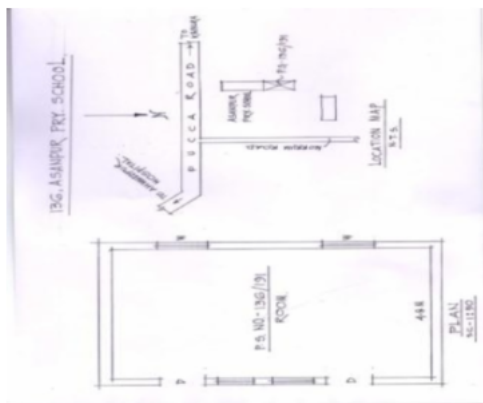

Nazri Naksha