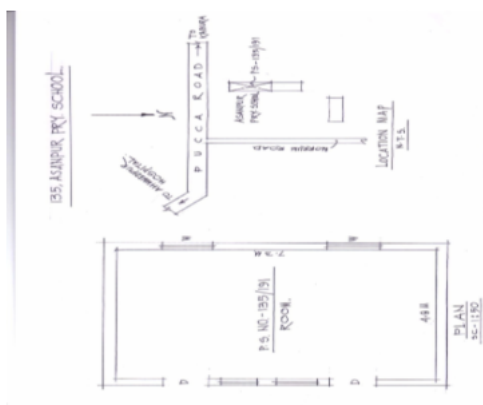

নির্বাচক নিবন্ধন আধিকারিকের স্বাক্ষর

Nazri Naksha

Google Map View

Polling Station Building Front View

Polling Station Front View

Cad View

Key MAP View

1 নাম : সায়নি অধিকারী পিতার নাম: অশোক অধিকারী বাড়ির নং : না বয়স : 24 লিঙ্গ : মহিলা	NGB2225977 ফটো উপলব্ধ	2 নাম : উৎপল কয়াল পিতার নাম: নারায়ণ কয়াল বাড়ির নং : না বয়স : 24 লিঙ্গ : পুরুষ	NGB2225993 ফটো উপলব্ধ	3 নাম : মীরা কর্মকার পিতার নাম: ননী কর্মকার বাড়ির নং : না বয়স : 25 লিঙ্গ : মহিলা	NGB2225969 ফটো উপলব্ধ
4 নাম : দীপঙ্কর ঘোষ পিতার নাম: ভোলানাথ ঘোষ বাড়ির নং : n0200 বয়স : 41 লিঙ্গ : পুরুষ	LCX2033496 ফটো উপলব্ধ	5 নাম : রিম্পা ঘোষ পিতার নাম: তাপস ঘোষ বাড়ির নং : না বয়স : 24 লিঙ্গ : মহিলা	NGB2226025 ফটো উপলব্ধ	6 নাম : সুমনা ঘোষ পিতার নাম: জয়দেব ঘোষ বাড়ির নং : না বয়স : 25 লিঙ্গ : মহিলা	NGB2225951 ফটো উপলব্ধ
7 নাম : প্রতীমা চক্রবর্তী স্বামীর নাম: মানিক্য চক্রবর্তী বাড়ির নং : n0048 বয়স : 51 লিঙ্গ : মহিলা	NGB1429851 ফটো উপলব্ধ	8 নাম : মানিক্য চক্রবর্তী পিতার নাম: শশধর চক্রবর্তী বাড়ির নং : n0047 বয়স : 64 লিঙ্গ : পুরুষ	NGB1429844 ফটো উপলব্ধ	9 নাম : বর্ষা টিকাদার মায়ের নাম: সাবিত্রী টিকাদার বাড়ির নং : এন025 বয়স : 21 লিঙ্গ : মহিলা	NGB2474476 ফটো উপলব্ধ
10 নাম : সাবিত্রী টিকাদার স্বামীর নাম: দিপক টিকাদার বাড়ির নং : n0050 বয়স : 40 লিঙ্গ : মহিলা	LCX2185510 ফটো উপলব্ধ	11 নাম : প্রিয়াঙ্কা চক পিতার নাম: আনন্দ চক বাড়ির নং : n0279 বয়স : 31 লিঙ্গ : মহিলা	NGB1741644 ফটো উপলব্ধ	12 নাম : অসিত দত্ত পিতার নাম: বিশ্বনাথ দত্ত বাড়ির নং : n0061 বয়স : 57 লিঙ্গ : পুরুষ	WB/40/188/348267 ফটো উপলব্ধ
13 নাম : শিখা দত্ত স্বামীর নাম: অসিত দত্ত বাড়ির নং : n0060 বয়স : 50 লিঙ্গ : মহিলা	WB/40/188/348396 ফটো উপলব্ধ	14 নাম : তাপস দত্ত পিতার নাম: অসিত দত্ত বাড়ির নং : n0061 বয়স : 29 লিঙ্গ : পুরুষ	NGB1833789 ফটো উপলব্ধ	15 নাম : পদ্ম দাস স্বামীর নাম: হেমন্ত দাস বাড়ির নং : n0205 বয়স : 35 লিঙ্গ : মহিলা	NGB1334424 ফটো উপলব্ধ
16 নাম : হেমন্ত দাস পিতার নাম: ধর্মদাস দাস বাড়ির নং : n0204 বয়স : 56 লিঙ্গ : পুরুষ	LCX0042259 ফটো উপলব্ধ	17 নাম : দীপক দাস পিতার নাম: নিমাই দাস বাড়ির নং : n0198 বয়স : 47 লিঙ্গ : পুরুষ	NGB1225622 ফটো উপলব্ধ	18 নাম : সাবিত্রী দাস স্বামীর নাম: নিমাই দাস বাড়ির নং : n0197 বয়স : 71 লিঙ্গ : মহিলা	WB/40/188/321414 ফটো উপলব্ধ
19 নাম : নিমাই দাস পিতার নাম: কৃষ্ণ দাস বাড়ির নং : n0196 বয়স : 78 লিঙ্গ : পুরুষ	WB/40/188/321416 ফটো উপলব্ধ	20 নাম : রাজু দাস পিতার নাম: নিমাই দাস বাড়ির নং : n0195 বয়স : 44 লিঙ্গ : পুরুষ	NGB1225614 ফটো উপলব্ধ	21 নাম : উমা দাস স্বামীর নাম: দীপক দাস বাড়ির নং : n0192 বয়স : 34 লিঙ্গ : মহিলা	NGB1722529 ফটো উপলব্ধ
22 নাম : সুমিত্রা দে স্বামীর নাম: প্রহ্লাদ দে বাড়ির নং : n0203 বয়স : 34 লিঙ্গ : মহিলা	NGB1524685 ফটো উপলব্ধ	23 নাম : মল্লিকা নাথ স্বামীর নাম: কানাই লাল নাথ বাড়ির নং : এন0021 বয়স : 57 লিঙ্গ : মহিলা	DZW1997881 ফটো উপলব্ধ	24 নাম : কবিতা মন্ডল স্বামীর নাম: সৌমিত্র মন্ডল বাড়ির নং : এন0021 বয়স : 30 লিঙ্গ : মহিলা	NGB1977925 ফটো উপলব্ধ
25 নাম : অমিত বাগ পিতার নাম: কার্তিক মন্ডল বাড়ির নং : না বয়স : 24 লিঙ্গ : পুরুষ	NGB2226116 ফটো উপলব্ধ	26 নাম : কিরণ বাগানী মায়ের নাম: অর্চনা বাগানী বাড়ির নং : নং 00 বয়স : 23 লিঙ্গ : পুরুষ	NGB2348415 ফটো উপলব্ধ	27 নাম : মিলন বালা মায়ের নাম: চারু বালা বাড়ির নং : এন0000 বয়স : 26 লিঙ্গ : পুরুষ	NGB2412153 ফটো উপলব্ধ
28 নাম : ঝুমা মন্ডল বিশ্বাস স্বামীর নাম: কার্তিক মন্ডল বাড়ির নং : এন0000 বয়স : 32 লিঙ্গ : মহিলা	NGB1740505 ফটো উপলব্ধ	29 নাম : বর্ণালী নাথ মায়ের নাম: মল্লিকা নাথ বাড়ির নং : এন0051 বয়স : 25 লিঙ্গ : মহিলা	NGB2375178 ফটো উপলব্ধ	30 নাম : দিপালী বিশ্বাস স্বামীর নাম: প্রদীপ বিশ্বাস বাড়ির নং : এন0052 বয়স : 31 লিঙ্গ : মহিলা	NGB1833763 ফটো উপলব্ধ