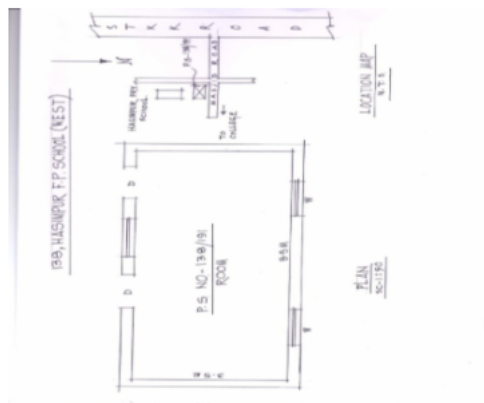

নির্বাচক নিবন্ধন আধিকারিকের স্বাক্ষর

Nazri Naksha

Google Map View

Polling Station Building Front View

Polling Station Front View

Cad View

Key MAP View

1 নাম : ভাদি বাগ স্বামীর নাম: ভুলি বাগ বাড়ির নং : n0056 বয়স : 57 লিঙ্গ : মহিলা ফটো উপলব্ধ	WB/40/188/330517	2 নাম : স্বপন বাগ পিতার নাম: ভুলি বাগ বাড়ির নং : n0056 বয়স : 36 লিঙ্গ : পুরুষ ফটো উপলব্ধ	NGB1507789	3 নাম : ভুলি বাগ পিতার নাম: ভনা বাগ বাড়ির নং : n0056 বয়স : 59 লিঙ্গ : পুরুষ ফটো উপলব্ধ	WB/40/188/330516
4 নাম : সুপর্ণা অধিকারী স্বামীর নাম: পরিমল অধিকারী বাড়ির নং : n0049 বয়স : 36 লিঙ্গ : মহিলা ফটো উপলব্ধ	NGB1507797	5 নাম : পরিমল অধিকারী পিতার নাম: কেনারাম অধিকারী বাড়ির নং : n0049 বয়স : 40 লিঙ্গ : পুরুষ ফটো উপলব্ধ	LCX1765726	6 নাম : কনক অধিকারী স্বামীর নাম: কেনারাম অধিকারী বাড়ির নং : n0049 বয়স : 67 লিঙ্গ : মহিলা ফটো উপলব্ধ	NGB2642122
7 নাম : অসীমা অধিকারী স্বামীর নাম: পাঁচ গোপাল অধিকারী বাড়ির নং : n0048 বয়স : 60 লিঙ্গ : মহিলা ফটো উপলব্ধ	WB/40/188/330492	8 নাম : পম্পা অধিকারী পিতার নাম: পাঁচগোপাল অধিকারী বাড়ির নং : n0048 বয়স : 37 লিঙ্গ : মহিলা ফটো উপলব্ধ	NGB1723220	9 নাম : পাঁচগোপাল অধিকারী পিতার নাম: তারাপদ অধিকারী বাড়ির নং : n0048 বয়স : 71 লিঙ্গ : পুরুষ ফটো উপলব্ধ	WB/40/188/330402
# 10 নাম : গৌতম অধিকারী পিতার নাম: নীলমনি অধিকারী বাড়ির নং : n0074 বয়স : 58 লিঙ্গ : পুরুষ ফটো উপলব্ধ	LCX2109460	11 নাম : মুকুল অধিকারী পিতার নাম: নীলমনি অধিকারী বাড়ির নং : n0073 বয়স : 47 লিঙ্গ : পুরুষ ফটো উপলব্ধ	LCX2109452	12 নাম : অজিত অধিকারী পিতার নাম: তারাপদ অধিকারী বাড়ির নং : এন0056 বয়স : 68 লিঙ্গ : পুরুষ ফটো উপলব্ধ	WB/40/188/330170
13 নাম : কামনা অধিকারী স্বামীর নাম: অজিত অধিকারী বাড়ির নং : এন0096 বয়স : 57 লিঙ্গ : মহিলা ফটো উপলব্ধ	WB/40/188/330426	14 নাম : সুপ্রিয়া অধিকারী স্বামীর নাম: মুকুল অধিকারী বাড়ির নং : এন0073 বয়স : 38 লিঙ্গ : মহিলা ফটো উপলব্ধ	LCX2033371	15 নাম : রসি বাগ পিতার নাম: ভুলি বাগ বাড়ির নং : না বয়স : 26 লিঙ্গ : পুরুষ ফটো উপলব্ধ	NGB2226389
16 নাম : স্বপন অধিকারী পিতার নাম: গোরচাঁদ অধিকারী বাড়ির নং : 183 বয়স : 24 লিঙ্গ : পুরুষ ফটো উপলব্ধ	NGB2238137	17 নাম : সীমা অধিকারী স্বামীর নাম: গোরচাঁদ অধিকারী বাড়ির নং : এন0083 বয়স : 21 লিঙ্গ : মহিলা ফটো উপলব্ধ	LCX1755677	18 নাম : মনীষা অধিকারী পিতার নাম: মুকুল অধিকারী বাড়ির নং : এন045 বয়স : 21 লিঙ্গ : মহিলা ফটো উপলব্ধ	NGB2514818
19 নাম : বাপন অধিকারী পিতার নাম: গোরচাঁদ অধিকারী বাড়ির নং : n0193 বয়স : 28 লিঙ্গ : পুরুষ ফটো উপলব্ধ	NGB1917939	20 নাম : গোরচাঁদ অধিকারী পিতার নাম: নিলমনি অধিকারী বাড়ির নং : n0183 বয়স : 55 লিঙ্গ : পুরুষ ফটো উপলব্ধ	LCX1155225	# 21 নাম : মহারানী অধিকারী স্বামীর নাম: গৌতম অধিকারী বাড়ির নং : n0074 বয়স : 59 লিঙ্গ : মহিলা ফটো উপলব্ধ	NGB1430206
22 নাম : রক্তিম দেবনাথ পিতার নাম: শম্ভু দেবনাথ বাড়ির নং : n0023 বয়স : 27 লিঙ্গ : পুরুষ ফটো উপলব্ধ	NGB2009884	23 নাম : ইলা দেবনাথ স্বামীর নাম: শম্ভু দেবনাথ বাড়ির নং : n0023 বয়স : 45 লিঙ্গ : মহিলা ফটো উপলব্ধ	GVK1812502	24 নাম : চন্দ্রকান্ত কর্মকার পিতার নাম: স্বপন কুমার কর্মকার বাড়ির নং : n0060 বয়স : 28 লিঙ্গ : পুরুষ ফটো উপলব্ধ	NGB1919851
25 নাম : দীপাঙ্ঘিতা কর্মকার পিতার নাম: স্বপন কুমার কর্মকার বাড়ির নং : এন0026 বয়স : 25 লিঙ্গ : মহিলা ফটো উপলব্ধ	NGB2167112	26 নাম : মঞ্জলা কর্মকার স্বামীর নাম: স্বপন কুমার কর্মকার বাড়ির নং : n0065 বয়স : 50 লিঙ্গ : মহিলা ফটো উপলব্ধ	LCX2033611	27 নাম : অভিজিত কর্মকার পিতার নাম: অধীর কর্মকার বাড়ির নং : n0023 বয়স : 43 লিঙ্গ : পুরুষ ফটো উপলব্ধ	LCX1765734
28 নাম : রানীবালা কর্মকার স্বামীর নাম: অধীর কর্মকার বাড়ির নং : n0023 বয়স : 66 লিঙ্গ : মহিলা ফটো উপলব্ধ	WB/40/188/330527	29 নাম : অধীর কর্মকার পিতার নাম: চিত্তাহরন কর্মকার বাড়ির নং : n0023 বয়স : 73 লিঙ্গ : পুরুষ ফটো উপলব্ধ	WB/40/188/330363	30 নাম : মিতা কর্মকার স্বামীর নাম: অশোক কর্মকার বাড়ির নং : n0181 বয়স : 35 লিঙ্গ : মহিলা ফটো উপলব্ধ	NGB1389410