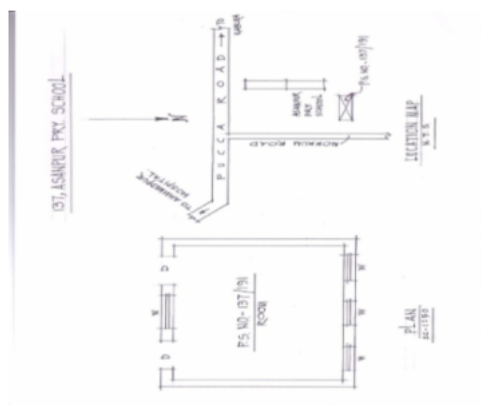

নির্বাচক নিবন্ধন আধিকারিকের স্বাক্ষর

Nazri Naksha

Google Map View

Polling Station Building Front View

Polling Station Front View

Cad View

Key MAP View

1 নাম : ভাদি বাগ স্বামীর নাম: ভুলি বাগ বাড়ির নং : n0056 বয়স : 57 লিঙ্গ : মহিলা ফটো উপলব্ধ	WB/40/188/330517	2 নাম : স্বপন বাগ পিতার নাম: ভুলি বাগ বাড়ির নং : n0056 বয়স : 36 লিঙ্গ : পুরুষ ফটো উপলব্ধ	NGB1507789	3 নাম : ভুলি বাগ পিতার নাম: ভনা বাগ বাড়ির নং : n0056 বয়স : 59 লিঙ্গ : পুরুষ ফটো উপলব্ধ	WB/40/188/330516
4 নাম : সুপর্ণা অধিকারী স্বামীর নাম: পরিমল অধিকারী বাড়ির নং : n0049 বয়স : 36 লিঙ্গ : মহিলা ফটো উপলব্ধ	NGB1507797	5 নাম : পরিমল অধিকারী পিতার নাম: কেনারাম অধিকারী বাড়ির নং : n0049 বয়স : 40 লিঙ্গ : পুরুষ ফটো উপলব্ধ	LCX1765726	6 নাম : কনক অধিকারী স্বামীর নাম: কেনারাম অধিকারী বাড়ির নং : n0049 বয়স : 67 লিঙ্গ : মহিলা ফটো উপলব্ধ	NGB2642122
7 নাম : অসীমা অধিকারী স্বামীর নাম: পাঁচ গোপাল অধিকারী বাড়ির নং : n0048 বয়স : 60 লিঙ্গ : মহিলা ফটো উপলব্ধ	WB/40/188/330492	8 নাম : পম্পা অধিকারী পিতার নাম: পাঁচগোপাল অধিকারী বাড়ির নং : n0048 বয়স : 37 লিঙ্গ : মহিলা ফটো উপলব্ধ	NGB1723220	9 নাম : পাঁচগোপাল অধিকারী পিতার নাম: তারাপদ অধিকারী বাড়ির নং : n0048 বয়স : 71 লিঙ্গ : পুরুষ ফটো উপলব্ধ	WB/40/188/330402
# 10 নাম : গৌতম অধিকারী পিতার নাম: নীলমনি অধিকারী বাড়ির নং : n0074 বয়স : 58 লিঙ্গ : পুরুষ ফটো উপলব্ধ	LCX2109460	11 নাম : মুকুল অধিকারী পিতার নাম: নীলমনি অধিকারী বাড়ির নং : n0073 বয়স : 47 লিঙ্গ : পুরুষ ফটো উপলব্ধ	LCX2109452	12 নাম : অজিত অধিকারী পিতার নাম: তারাপদ অধিকারী বাড়ির নং : এন0056 বয়স : 68 লিঙ্গ : পুরুষ ফটো উপলব্ধ	WB/40/188/330170
13 নাম : কামনা অধিকারী স্বামীর নাম: অজিত অধিকারী বাড়ির নং : এন0096 বয়স : 57 লিঙ্গ : মহিলা ফটো উপলব্ধ	WB/40/188/330426	14 নাম : সুপ্রিয়া অধিকারী স্বামীর নাম: মুকুল অধিকারী বাড়ির নং : এন0073 বয়স : 38 লিঙ্গ : মহিলা ফটো উপলব্ধ	LCX2033371	15 নাম : রসি বাগ পিতার নাম: ভুলি বাগ বাড়ির নং : না বয়স : 26 লিঙ্গ : পুরুষ ফটো উপলব্ধ	NGB2226389
16 নাম : স্বপন অধিকারী পিতার নাম: গোরচাঁদ অধিকারী বাড়ির নং : 183 বয়স : 24 লিঙ্গ : পুরুষ ফটো উপলব্ধ	NGB2238137	17 নাম : সীমা অধিকারী স্বামীর নাম: গোরচাঁদ অধিকারী বাড়ির নং : এন0083 বয়স : 21 লিঙ্গ : মহিলা ফটো উপলব্ধ	LCX1755677	18 নাম : মনীষা অধিকারী পিতার নাম: মুকুল অধিকারী বাড়ির নং : এন045 বয়স : 21 লিঙ্গ : মহিলা ফটো উপলব্ধ	NGB2514818
19 নাম : বাপন অধিকারী পিতার নাম: গোরচাঁদ অধিকারী বাড়ির নং : n0193 বয়স : 28 লিঙ্গ : পুরুষ ফটো উপলব্ধ	NGB1917939	20 নাম : গোরচাঁদ অধিকারী পিতার নাম: নিলমনি অধিকারী বাড়ির নং : n0183 বয়স : 55 লিঙ্গ : পুরুষ ফটো উপলব্ধ	LCX1155225	# 21 নাম : মহারানী অধিকারী স্বামীর নাম: গৌতম অধিকারী বাড়ির নং : n0074 বয়স : 59 লিঙ্গ : মহিলা ফটো উপলব্ধ	NGB1430206
22 নাম : রক্তিম দেবনাথ পিতার নাম: শম্ভু দেবনাথ বাড়ির নং : n0023 বয়স : 27 লিঙ্গ : পুরুষ ফটো উপলব্ধ	NGB2009884	23 নাম : ইলা দেবনাথ স্বামীর নাম: শম্ভু দেবনাথ বাড়ির নং : n0023 বয়স : 45 লিঙ্গ : মহিলা ফটো উপলব্ধ	GVK1812502	24 নাম : চন্দ্রকান্ত কর্মকার পিতার নাম: স্বপন কুমার কর্মকার বাড়ির নং : n0060 বয়স : 28 লিঙ্গ : পুরুষ ফটো উপলব্ধ	NGB1919851
25 নাম : দীপাঙ্ঘিতা কর্মকার পিতার নাম: স্বপন কুমার কর্মকার বাড়ির নং : এন0026 বয়স : 25 লিঙ্গ : মহিলা ফটো উপলব্ধ	NGB2167112	26 নাম : মঞ্জলা কর্মকার স্বামীর নাম: স্বপন কুমার কর্মকার বাড়ির নং : n0065 বয়স : 50 লিঙ্গ : মহিলা ফটো উপলব্ধ	LCX2033611	27 নাম : অভিজিত কর্মকার পিতার নাম: অধীর কর্মকার বাড়ির নং : n0023 বয়স : 43 লিঙ্গ : পুরুষ ফটো উপলব্ধ	LCX1765734
28 নাম : রানীবালা কর্মকার স্বামীর নাম: অধীর কর্মকার বাড়ির নং : n0023 বয়স : 66 লিঙ্গ : মহিলা ফটো উপলব্ধ	WB/40/188/330527	29 নাম : অধীর কর্মকার পিতার নাম: চিত্তাহরন কর্মকার বাড়ির নং : n0023 বয়স : 73 লিঙ্গ : পুরুষ ফটো উপলব্ধ	WB/40/188/330363	30 নাম : মিতা কর্মকার স্বামীর নাম: অশোক কর্মকার বাড়ির নং : n0181 বয়স : 35 লিঙ্গ : মহিলা ফটো উপলব্ধ	NGB1389410