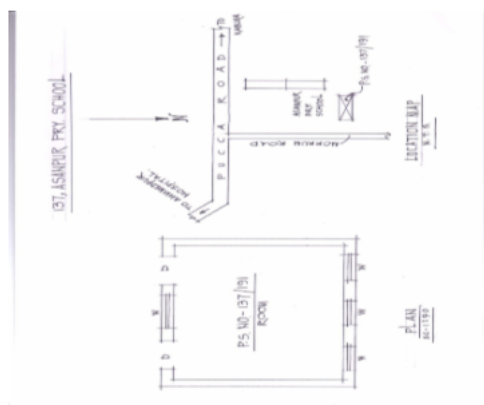

নির্বাচক নিবন্ধন আধিকারিকের স্বাক্ষর

Nazri Naksha

Google Map View

Polling Station Building Front View

Polling Station Front View

Cad View

Key MAP View

1 নাম : ভাদি বাগ স্বামীর নাম: ভুলি বাগ বাড়ির নং : n0056 বয়স : 57 লিঙ্গ : মহিলা ফটো উপলব্ধ	WB/40/188/330517	2 নাম : স্বপন বাগ পিতার নাম: ভুলি বাগ বাড়ির নং : n0056 বয়স : 36 লিঙ্গ : পুরুষ ফটো উপলব্ধ	NGB1507789	3 নাম : ভুলি বাগ পিতার নাম: ভনা বাগ বাড়ির নং : n0056 বয়স : 59 লিঙ্গ : পুরুষ ফটো উপলব্ধ	WB/40/188/330516
4 নাম : সুপর্ণা অধিকারী স্বামীর নাম: পরিমল অধিকারী বাড়ির নং : n0049 বয়স : 36 লিঙ্গ : মহিলা ফটো উপলব্ধ	NGB1507797	5 নাম : পরিমল অধিকারী পিতার নাম: কেনারাম অধিকারী বাড়ির নং : n0049 বয়স : 40 লিঙ্গ : পুরুষ ফটো উপলব্ধ	LCX1765726	6 নাম : কনক অধিকারী স্বামীর নাম: কেনারাম অধিকারী বাড়ির নং : n0049 বয়স : 67 লিঙ্গ : মহিলা ফটো উপলব্ধ	NGB2642122
7 নাম : অসীমা অধিকারী স্বামীর নাম: পাঁচ গোপাল অধিকারী বাড়ির নং : n0048 বয়স : 60 লিঙ্গ : মহিলা ফটো উপলব্ধ	WB/40/188/330492	8 নাম : পম্পা অধিকারী পিতার নাম: পাঁচগোপাল অধিকারী বাড়ির নং : n0048 বয়স : 37 লিঙ্গ : মহিলা ফটো উপলব্ধ	NGB1723220	9 নাম : পাঁচগোপাল অধিকারী পিতার নাম: তারাপদ অধিকারী বাড়ির নং : n0048 বয়স : 71 লিঙ্গ : পুরুষ ফটো উপলব্ধ	WB/40/188/330402
# 10 নাম : গৌতম অধিকারী পিতার নাম: নীলমনি অধিকারী বাড়ির নং : n0074 বয়স : 58 লিঙ্গ : পুরুষ ফটো উপলব্ধ	LCX2109460	11 নাম : মুকুল অধিকারী পিতার নাম: নীলমনি অধিকারী বাড়ির নং : n0073 বয়স : 47 লিঙ্গ : পুরুষ ফটো উপলব্ধ	LCX2109452	12 নাম : অজিত অধিকারী পিতার নাম: তারাপদ অধিকারী বাড়ির নং : এন0056 বয়স : 68 লিঙ্গ : পুরুষ ফটো উপলব্ধ	WB/40/188/330170
13 নাম : কামনা অধিকারী স্বামীর নাম: অজিত অধিকারী বাড়ির নং : এন0096 বয়স : 57 লিঙ্গ : মহিলা ফটো উপলব্ধ	WB/40/188/330426	14 নাম : সুপ্রিয়া অধিকারী স্বামীর নাম: মুকুল অধিকারী বাড়ির নং : এন0073 বয়স : 38 লিঙ্গ : মহিলা ফটো উপলব্ধ	LCX2033371	15 নাম : রসি বাগ পিতার নাম: ভুলি বাগ বাড়ির নং : না বয়স : 26 লিঙ্গ : পুরুষ ফটো উপলব্ধ	NGB2226389
16 নাম : স্বপন অধিকারী পিতার নাম: গোরচাঁদ অধিকারী বাড়ির নং : 183 বয়স : 24 লিঙ্গ : পুরুষ ফটো উপলব্ধ	NGB2238137	17 নাম : সীমা অধিকারী স্বামীর নাম: গোরচাঁদ অধিকারী বাড়ির নং : এন0083 বয়স : 21 লিঙ্গ : মহিলা ফটো উপলব্ধ	LCX1755677	18 নাম : মনীষা অধিকারী পিতার নাম: মুকুল অধিকারী বাড়ির নং : এন045 বয়স : 21 লিঙ্গ : মহিলা ফটো উপলব্ধ	NGB2514818
19 নাম : বাপন অধিকারী পিতার নাম: গোরচাঁদ অধিকারী বাড়ির নং : n0193 বয়স : 28 লিঙ্গ : পুরুষ ফটো উপলব্ধ	NGB1917939	20 নাম : গোরচাঁদ অধিকারী পিতার নাম: নিলমনি অধিকারী বাড়ির নং : n0183 বয়স : 55 লিঙ্গ : পুরুষ ফটো উপলব্ধ	LCX1155225	# 21 নাম : মহারানী অধিকারী স্বামীর নাম: গৌতম অধিকারী বাড়ির নং : n0074 বয়স : 59 লিঙ্গ : মহিলা ফটো উপলব্ধ	NGB1430206
22 নাম : রক্তিম দেবনাথ পিতার নাম: শম্ভু দেবনাথ বাড়ির নং : n0023 বয়স : 27 লিঙ্গ : পুরুষ ফটো উপলব্ধ	NGB2009884	23 নাম : ইলা দেবনাথ স্বামীর নাম: শম্ভু দেবনাথ বাড়ির নং : n0023 বয়স : 45 লিঙ্গ : মহিলা ফটো উপলব্ধ	GVK1812502	24 নাম : চন্দ্রকান্ত কর্মকার পিতার নাম: স্বপন কুমার কর্মকার বাড়ির নং : n0060 বয়স : 28 লিঙ্গ : পুরুষ ফটো উপলব্ধ	NGB1919851
25 নাম : দীপাঙ্ঘিতা কর্মকার পিতার নাম: স্বপন কুমার কর্মকার বাড়ির নং : এন0026 বয়স : 25 লিঙ্গ : মহিলা ফটো উপলব্ধ	NGB2167112	26 নাম : মঞ্জলা কর্মকার স্বামীর নাম: স্বপন কুমার কর্মকার বাড়ির নং : n0065 বয়স : 50 লিঙ্গ : মহিলা ফটো উপলব্ধ	LCX2033611	27 নাম : অভিজিত কর্মকার পিতার নাম: অধীর কর্মকার বাড়ির নং : n0023 বয়স : 43 লিঙ্গ : পুরুষ ফটো উপলব্ধ	LCX1765734
28 নাম : রানীবালা কর্মকার স্বামীর নাম: অধীর কর্মকার বাড়ির নং : n0023 বয়স : 66 লিঙ্গ : মহিলা ফটো উপলব্ধ	WB/40/188/330527	29 নাম : অধীর কর্মকার পিতার নাম: চিত্তাহরন কর্মকার বাড়ির নং : n0023 বয়স : 73 লিঙ্গ : পুরুষ ফটো উপলব্ধ	WB/40/188/330363	30 নাম : মিতা কর্মকার স্বামীর নাম: অশোক কর্মকার বাড়ির নং : n0181 বয়স : 35 লিঙ্গ : মহিলা ফটো উপলব্ধ	NGB1389410