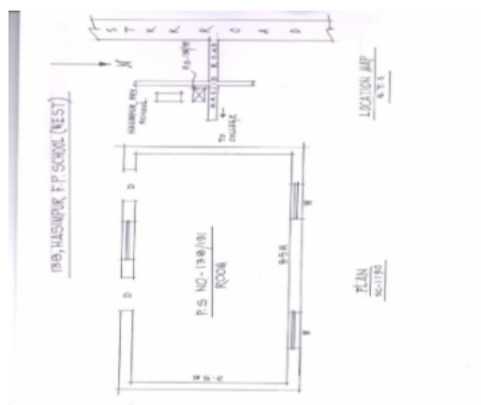

নির্বাচক নিবন্ধন আধিকারিকের স্বাক্ষর

Nazri Naksha

Google Map View

Polling Station Building Front View

Polling Station Front View

Cad View

Key MAP View

1 নাম : সেখ সওকত আলি পিতার নাম : লবসার বাড়ির নং : n0081 বয়স : 60 লিঙ্গ : পুরুষ ফটো উপলব্ধ	WB/40/188/507776	2 নাম : সেখ ওয়াজেদ হক পিতার নাম : সামসেদ বাড়ির নং : n0081 বয়স : 60 লিঙ্গ : পুরুষ ফটো উপলব্ধ	NGB2444289	3 নাম : সালমা বিবি পিতার নাম : সেখ রবিয়াল হক বাড়ির নং : n0080 বয়স : 35 লিঙ্গ : মহিলা ফটো উপলব্ধ	NGB1834472
Q 4 নাম : আঁথী মন্ডল স্বামীর নাম : লক্ষন মন্ডল বাড়ির নং : বয়স : 33 লিঙ্গ : মহিলা ফটো উপলব্ধ	NGB1608793	5 নাম : সেখ রাজেশ পিতার নাম : সেখ ওয়াজেদ হক বাড়ির নং : n0081 বয়স : 35 লিঙ্গ : পুরুষ ফটো উপলব্ধ	NGB1608710	6 নাম : সেখ সিরাজ পিতার নাম : সেখ ওয়াজেদ হক বাড়ির নং : n0081 বয়স : 33 লিঙ্গ : পুরুষ ফটো উপলব্ধ	LCX2249514
7 নাম : রুপা বিবি স্বামীর নাম : সেখ ফরজুল হক বাড়ির নং : n0081 বয়স : 45 লিঙ্গ : মহিলা ফটো উপলব্ধ	LCX2184695	8 নাম : বিবি মাসকুরা স্বামীর নাম : ওয়াজেদ বাড়ির নং : n0081 বয়স : 53 লিঙ্গ : মহিলা ফটো উপলব্ধ	WB/40/188/333396	9 নাম : সেখ সুবিন্দু আলি পিতার নাম : সেখ সওকত আলি বাড়ির নং : n0081 বয়স : 33 লিঙ্গ : পুরুষ ফটো উপলব্ধ	NGB1723550
10 নাম : সেখ রাজিউর আলি পিতার নাম : সেখ সওকত আলি বাড়ির নং : n0081 বয়স : 32 লিঙ্গ : পুরুষ ফটো উপলব্ধ	NGB1723543	11 নাম : তাহেরা বিবি স্বামীর নাম : সেখ সওকত আলি বাড়ির নং : n0081 বয়স : 59 লিঙ্গ : মহিলা ফটো উপলব্ধ	NGB1396720	12 নাম : সেখ সাইফুদ্দিন পিতার নাম : সামসের বাড়ির নং : n0056 বয়স : 43 লিঙ্গ : পুরুষ ফটো উপলব্ধ	LCX1699180
13 নাম : বাহারন বিবি স্বামীর নাম : সামসের বাড়ির নং : n0056 বয়স : 71 লিঙ্গ : মহিলা ফটো উপলব্ধ	NGB2532430	14 নাম : সেখ নাসির পিতার নাম : সেখ সেলিম বাড়ির নং : n0055 বয়স : 33 লিঙ্গ : পুরুষ ফটো উপলব্ধ	NGB1608652	15 নাম : রাজু মন্ডল পিতার নাম : গৌরান্দ্র মন্ডল বাড়ির নং : n0055 বয়স : 34 লিঙ্গ : পুরুষ ফটো উপলব্ধ	NGB1430545
16 নাম : পিরু আলী পিতার নাম : সওকত আলী বাড়ির নং : n0055 বয়স : 39 লিঙ্গ : পুরুষ ফটো উপলব্ধ	LCX2110047	17 নাম : সেখ রুমেল আলি পিতার নাম : সেখ সওকত আলি বাড়ির নং : n0055 বয়স : 39 লিঙ্গ : পুরুষ ফটো উপলব্ধ	LCX2034296	18 নাম : সেখ জাহাঙ্গীর পিতার নাম : সেখ সওকত বাড়ির নং : n0055 বয়স : 44 লিঙ্গ : পুরুষ ফটো উপলব্ধ	LCX1699172
19 নাম : সেখ ব্যাকের আলী পিতার নাম : সওকত সেখ বাড়ির নং : n0055 বয়স : 35 লিঙ্গ : পুরুষ ফটো উপলব্ধ	LCX1786052	20 নাম : রহিম আলী সেখ পিতার নাম : সওকত সেখ বাড়ির নং : n0055 বয়স : 49 লিঙ্গ : পুরুষ ফটো উপলব্ধ	LCX1312016	21 নাম : সমিরন দাস পিতার নাম : বনমালী দাস বাড়ির নং : n0052 বয়স : 31 লিঙ্গ : পুরুষ ফটো উপলব্ধ	NGB1608645
22 নাম : সেখ হাফিজুল হক পিতার নাম : মোজাম্মেল হক বাড়ির নং : n0052 বয়স : 34 লিঙ্গ : পুরুষ ফটো উপলব্ধ	NGB1608686	23 নাম : সেখ আজিজুল হক পিতার নাম : সেখ মোজাম্মেল হক বাড়ির নং : n0052 বয়স : 37 লিঙ্গ : পুরুষ ফটো উপলব্ধ	NGB1430644	24 নাম : আজমিরা বিবি স্বামীর নাম : ইয়ারুল হক বাড়ির নং : n0052 বয়স : 46 লিঙ্গ : মহিলা ফটো উপলব্ধ	LCX1699131
25 নাম : বিবি আলিয়া স্বামীর নাম : মোজাম্মেল বাড়ির নং : n0052 বয়স : 56 লিঙ্গ : মহিলা ফটো উপলব্ধ	WB/40/188/333486	26 নাম : মিরাজুল হক সেখ পিতার নাম : জহুর সেখ বাড়ির নং : n0052 বয়স : 55 লিঙ্গ : পুরুষ ফটো উপলব্ধ	LCX1159193	27 নাম : ইয়ারুল হক সেখ পিতার নাম : জহুর সেখ বাড়ির নং : n0052 বয়স : 58 লিঙ্গ : পুরুষ ফটো উপলব্ধ	WB/40/188/333251
28 নাম : সেখ ইয়াকিন আলি পিতার নাম : সেখ জহির আলি বাড়ির নং : 239 বয়স : 51 লিঙ্গ : পুরুষ ফটো উপলব্ধ	WB/40/188/333289	29 নাম : বিবি ছালেমা স্বামীর নাম : জহির বাড়ির নং : n0068 বয়স : 68 লিঙ্গ : মহিলা ফটো উপলব্ধ	WB/40/188/333438	30 নাম : সাবির আলী পিতার নাম : সেখ সিরাজ বাড়ির নং : n0067 বয়স : 31 লিঙ্গ : পুরুষ ফটো উপলব্ধ	NGB1789098