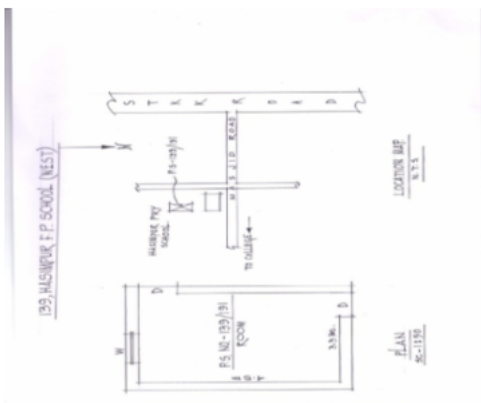

নির্বাচক নিবন্ধন আধিকারিকের স্বাক্ষর

Nazri Naksha

Google Map View

Polling Station Building Front View

Polling Station Front View

Cad View

Key MAP View

1 নাম : সেখ সওকত আলি পিতার নাম : লবসার বাড়ির নং : n0081 বয়স : 60 লিঙ্গ : পুরুষ ফটো উপলব্ধ	WB/40/188/507776	2 নাম : সেখ ওয়াজেদ হক পিতার নাম : সামসেদ বাড়ির নং : n0081 বয়স : 60 লিঙ্গ : পুরুষ ফটো উপলব্ধ	NGB2444289	3 নাম : সালমা বিবি পিতার নাম : সেখ রবিয়াল হক বাড়ির নং : n0080 বয়স : 35 লিঙ্গ : মহিলা ফটো উপলব্ধ	NGB1834472
Q 4 নাম : আঁথী মন্ডল স্বামীর নাম : লক্ষন মন্ডল বাড়ির নং : বয়স : 33 লিঙ্গ : মহিলা ফটো উপলব্ধ	NGB1608793	5 নাম : সেখ রাজেশ পিতার নাম : সেখ ওয়াজেদ হক বাড়ির নং : n0081 বয়স : 35 লিঙ্গ : পুরুষ ফটো উপলব্ধ	NGB1608710	6 নাম : সেখ সিরাজ পিতার নাম : সেখ ওয়াজেদ হক বাড়ির নং : n0081 বয়স : 33 লিঙ্গ : পুরুষ ফটো উপলব্ধ	LCX2249514
7 নাম : রুপা বিবি স্বামীর নাম : সেখ ফরজুল হক বাড়ির নং : n0081 বয়স : 45 লিঙ্গ : মহিলা ফটো উপলব্ধ	LCX2184695	8 নাম : বিবি মাসকুরা স্বামীর নাম : ওয়াজেদ বাড়ির নং : n0081 বয়স : 53 লিঙ্গ : মহিলা ফটো উপলব্ধ	WB/40/188/333396	9 নাম : সেখ সুবিন্দু আলি পিতার নাম : সেখ সওকত আলি বাড়ির নং : n0081 বয়স : 33 লিঙ্গ : পুরুষ ফটো উপলব্ধ	NGB1723550
10 নাম : সেখ রাজিউর আলি পিতার নাম : সেখ সওকত আলি বাড়ির নং : n0081 বয়স : 32 লিঙ্গ : পুরুষ ফটো উপলব্ধ	NGB1723543	11 নাম : তাহেরা বিবি স্বামীর নাম : সেখ সওকত আলি বাড়ির নং : n0081 বয়স : 59 লিঙ্গ : মহিলা ফটো উপলব্ধ	NGB1396720	12 নাম : সেখ সাইফুদ্দিন পিতার নাম : সামসের বাড়ির নং : n0056 বয়স : 43 লিঙ্গ : পুরুষ ফটো উপলব্ধ	LCX1699180
13 নাম : বাহারন বিবি স্বামীর নাম : সামসের বাড়ির নং : n0056 বয়স : 71 লিঙ্গ : মহিলা ফটো উপলব্ধ	NGB2532430	14 নাম : সেখ নাসির পিতার নাম : সেখ সেলিম বাড়ির নং : n0055 বয়স : 33 লিঙ্গ : পুরুষ ফটো উপলব্ধ	NGB1608652	15 নাম : রাজু মন্ডল পিতার নাম : গৌরান্দ্র মন্ডল বাড়ির নং : n0055 বয়স : 34 লিঙ্গ : পুরুষ ফটো উপলব্ধ	NGB1430545
16 নাম : পিরু আলী পিতার নাম : সওকত আলী বাড়ির নং : n0055 বয়স : 39 লিঙ্গ : পুরুষ ফটো উপলব্ধ	LCX2110047	17 নাম : সেখ রুমেল আলি পিতার নাম : সেখ সওকত আলি বাড়ির নং : n0055 বয়স : 39 লিঙ্গ : পুরুষ ফটো উপলব্ধ	LCX2034296	18 নাম : সেখ জাহাঙ্গীর পিতার নাম : সেখ সওকত বাড়ির নং : n0055 বয়স : 44 লিঙ্গ : পুরুষ ফটো উপলব্ধ	LCX1699172
19 নাম : সেখ ব্যাকের আলী পিতার নাম : সওকত সেখ বাড়ির নং : n0055 বয়স : 35 লিঙ্গ : পুরুষ ফটো উপলব্ধ	LCX1786052	20 নাম : রহিম আলী সেখ পিতার নাম : সওকত সেখ বাড়ির নং : n0055 বয়স : 49 লিঙ্গ : পুরুষ ফটো উপলব্ধ	LCX1312016	21 নাম : সমিরন দাস পিতার নাম : বনমালী দাস বাড়ির নং : n0052 বয়স : 31 লিঙ্গ : পুরুষ ফটো উপলব্ধ	NGB1608645
22 নাম : সেখ হাফিজুল হক পিতার নাম : মোজাম্মেল হক বাড়ির নং : n0052 বয়স : 34 লিঙ্গ : পুরুষ ফটো উপলব্ধ	NGB1608686	23 নাম : সেখ আজিজুল হক পিতার নাম : সেখ মোজাম্মেল হক বাড়ির নং : n0052 বয়স : 37 লিঙ্গ : পুরুষ ফটো উপলব্ধ	NGB1430644	24 নাম : আজমিরা বিবি স্বামীর নাম : ইয়ারুল হক বাড়ির নং : n0052 বয়স : 46 লিঙ্গ : মহিলা ফটো উপলব্ধ	LCX1699131
25 নাম : বিবি আলিয়া স্বামীর নাম : মোজাম্মেল বাড়ির নং : n0052 বয়স : 56 লিঙ্গ : মহিলা ফটো উপলব্ধ	WB/40/188/333486	26 নাম : মিরাজুল হক সেখ পিতার নাম : জহুর সেখ বাড়ির নং : n0052 বয়স : 55 লিঙ্গ : পুরুষ ফটো উপলব্ধ	LCX1159193	27 নাম : ইয়ারুল হক সেখ পিতার নাম : জহুর সেখ বাড়ির নং : n0052 বয়স : 58 লিঙ্গ : পুরুষ ফটো উপলব্ধ	WB/40/188/333251
28 নাম : সেখ ইয়াকিন আলি পিতার নাম : সেখ জহির আলি বাড়ির নং : 239 বয়স : 51 লিঙ্গ : পুরুষ ফটো উপলব্ধ	WB/40/188/333289	29 নাম : বিবি ছালেমা স্বামীর নাম : জহির বাড়ির নং : n0068 বয়স : 68 লিঙ্গ : মহিলা ফটো উপলব্ধ	WB/40/188/333438	30 নাম : সাবির আলী পিতার নাম : সেখ সিরাজ বাড়ির নং : n0067 বয়স : 31 লিঙ্গ : পুরুষ ফটো উপলব্ধ	NGB1789098