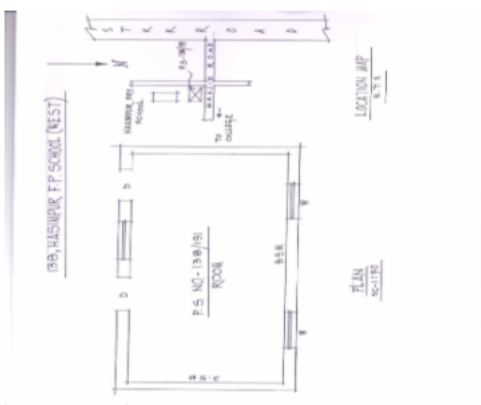

নির্বাচক নিবন্ধন আধিকারিকের স্বাক্ষর

Nazri Naksha

Google Map View

Polling Station Building Front View

Polling Station Front View

Cad View

Key MAP View

1 নাম : সেখ সওকত আলি পিতার নাম : লবসার বাড়ির নং : n0081 বয়স : 60 লিঙ্গ : পুরুষ ফটো উপলব্ধ	WB/40/188/507776	2 নাম : সেখ ওয়াজেদ হক পিতার নাম : সামসেদ বাড়ির নং : n0081 বয়স : 60 লিঙ্গ : পুরুষ ফটো উপলব্ধ	NGB2444289	3 নাম : সালমা বিবি পিতার নাম : সেখ রবিয়াল হক বাড়ির নং : n0080 বয়স : 35 লিঙ্গ : মহিলা ফটো উপলব্ধ	NGB1834472
Q 4 নাম : আঁথী মন্ডল স্বামীর নাম : লক্ষন মন্ডল বাড়ির নং : বয়স : 33 লিঙ্গ : মহিলা ফটো উপলব্ধ	NGB1608793	5 নাম : সেখ রাজেশ পিতার নাম : সেখ ওয়াজেদ হক বাড়ির নং : n0081 বয়স : 35 লিঙ্গ : পুরুষ ফটো উপলব্ধ	NGB1608710	6 নাম : সেখ সিরাজ পিতার নাম : সেখ ওয়াজেদ হক বাড়ির নং : n0081 বয়স : 33 লিঙ্গ : পুরুষ ফটো উপলব্ধ	LCX2249514
7 নাম : রুপা বিবি স্বামীর নাম : সেখ ফরজুল হক বাড়ির নং : n0081 বয়স : 45 লিঙ্গ : মহিলা ফটো উপলব্ধ	LCX2184695	8 নাম : বিবি মাসকুরা স্বামীর নাম : ওয়াজেদ বাড়ির নং : n0081 বয়স : 53 লিঙ্গ : মহিলা ফটো উপলব্ধ	WB/40/188/333396	9 নাম : সেখ সুবিন্দু আলি পিতার নাম : সেখ সওকত আলি বাড়ির নং : n0081 বয়স : 33 লিঙ্গ : পুরুষ ফটো উপলব্ধ	NGB1723550
10 নাম : সেখ রাজিউর আলি পিতার নাম : সেখ সওকত আলি বাড়ির নং : n0081 বয়স : 32 লিঙ্গ : পুরুষ ফটো উপলব্ধ	NGB1723543	11 নাম : তাহেরা বিবি স্বামীর নাম : সেখ সওকত আলি বাড়ির নং : n0081 বয়স : 59 লিঙ্গ : মহিলা ফটো উপলব্ধ	NGB1396720	12 নাম : সেখ সাইফুদ্দিন পিতার নাম : সামসের বাড়ির নং : n0056 বয়স : 43 লিঙ্গ : পুরুষ ফটো উপলব্ধ	LCX1699180
13 নাম : বাহারন বিবি স্বামীর নাম : সামসের বাড়ির নং : n0056 বয়স : 71 লিঙ্গ : মহিলা ফটো উপলব্ধ	NGB2532430	14 নাম : সেখ নাসির পিতার নাম : সেখ সেলিম বাড়ির নং : n0055 বয়স : 33 লিঙ্গ : পুরুষ ফটো উপলব্ধ	NGB1608652	15 নাম : রাজু মন্ডল পিতার নাম : গৌরান্দ্র মন্ডল বাড়ির নং : n0055 বয়স : 34 লিঙ্গ : পুরুষ ফটো উপলব্ধ	NGB1430545
16 নাম : পিরু আলী পিতার নাম : সওকত আলী বাড়ির নং : n0055 বয়স : 39 লিঙ্গ : পুরুষ ফটো উপলব্ধ	LCX2110047	17 নাম : সেখ রুমেল আলি পিতার নাম : সেখ সওকত আলি বাড়ির নং : n0055 বয়স : 39 লিঙ্গ : পুরুষ ফটো উপলব্ধ	LCX2034296	18 নাম : সেখ জাহাঙ্গীর পিতার নাম : সেখ সওকত বাড়ির নং : n0055 বয়স : 44 লিঙ্গ : পুরুষ ফটো উপলব্ধ	LCX1699172
19 নাম : সেখ ব্যাকের আলী পিতার নাম : সওকত সেখ বাড়ির নং : n0055 বয়স : 35 লিঙ্গ : পুরুষ ফটো উপলব্ধ	LCX1786052	20 নাম : রহিম আলী সেখ পিতার নাম : সওকত সেখ বাড়ির নং : n0055 বয়স : 49 লিঙ্গ : পুরুষ ফটো উপলব্ধ	LCX1312016	21 নাম : সমিরন দাস পিতার নাম : বনমালী দাস বাড়ির নং : n0052 বয়স : 31 লিঙ্গ : পুরুষ ফটো উপলব্ধ	NGB1608645
22 নাম : সেখ হাফিজুল হক পিতার নাম : মোজাম্মেল হক বাড়ির নং : n0052 বয়স : 34 লিঙ্গ : পুরুষ ফটো উপলব্ধ	NGB1608686	23 নাম : সেখ আজিজুল হক পিতার নাম : সেখ মোজাম্মেল হক বাড়ির নং : n0052 বয়স : 37 লিঙ্গ : পুরুষ ফটো উপলব্ধ	NGB1430644	24 নাম : আজমিরা বিবি স্বামীর নাম : ইয়ারুল হক বাড়ির নং : n0052 বয়স : 46 লিঙ্গ : মহিলা ফটো উপলব্ধ	LCX1699131
25 নাম : বিবি আলিয়া স্বামীর নাম : মোজাম্মেল বাড়ির নং : n0052 বয়স : 56 লিঙ্গ : মহিলা ফটো উপলব্ধ	WB/40/188/333486	26 নাম : মিরাজুল হক সেখ পিতার নাম : জহুর সেখ বাড়ির নং : n0052 বয়স : 55 লিঙ্গ : পুরুষ ফটো উপলব্ধ	LCX1159193	27 নাম : ইয়ারুল হক সেখ পিতার নাম : জহুর সেখ বাড়ির নং : n0052 বয়স : 58 লিঙ্গ : পুরুষ ফটো উপলব্ধ	WB/40/188/333251
28 নাম : সেখ ইয়াকিন আলি পিতার নাম : সেখ জহির আলি বাড়ির নং : 239 বয়স : 51 লিঙ্গ : পুরুষ ফটো উপলব্ধ	WB/40/188/333289	29 নাম : বিবি ছালেমা স্বামীর নাম : জহির বাড়ির নং : n0068 বয়স : 68 লিঙ্গ : মহিলা ফটো উপলব্ধ	WB/40/188/333438	30 নাম : সাবির আলী পিতার নাম : সেখ সিরাজ বাড়ির নং : n0067 বয়স : 31 লিঙ্গ : পুরুষ ফটো উপলব্ধ	NGB1789098