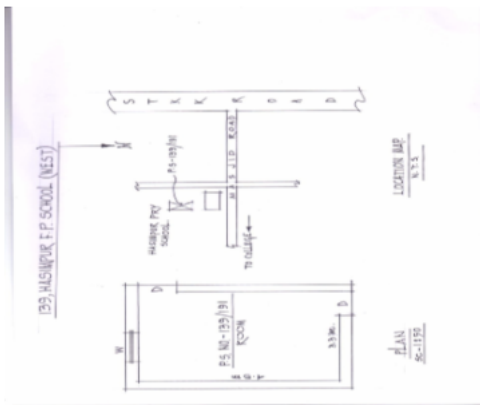

নির্বাচক নিবন্ধন আধিকারিকের স্বাক্ষর

Nazri Naksha

Google Map View

Polling Station Building Front View

Polling Station Front View

Cad View

Key MAP View

বিধানসভা নির্বাচনক্ষেত্রের নং, নাম : 191-বলাগড়
ভাগ নং, নাম : 1-মাঠ পাড়া