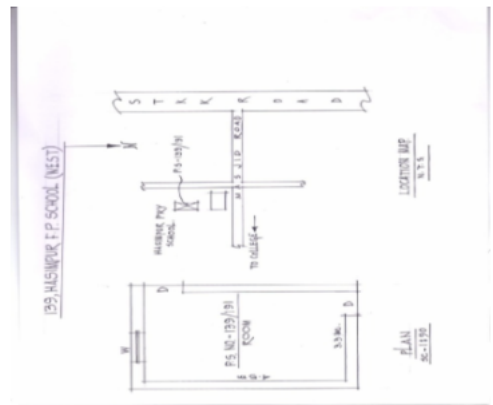

নির্বাচক নিবন্ধন আধিকারিকের স্বাক্ষর

Nazri Naksha

Google Map View

Polling Station Building Front View

Polling Station Front View

Cad View

Key MAP View

বিধানসভা নির্বাচনক্ষেত্রের নং, নাম : 191-বলাগড়
ভাগ নং, নাম : 1-মাঠ পাড়া