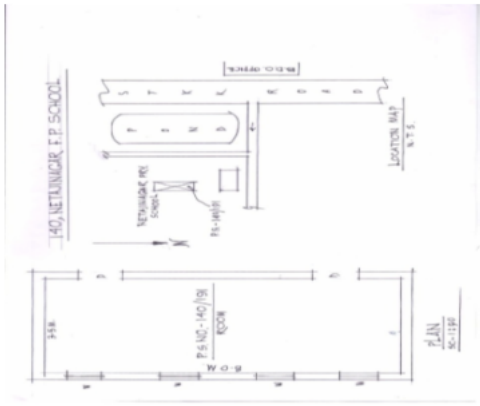

নির্বাচক নিবন্ধন আধিকারিকের স্বাক্ষর

Nazri Naksha

Google Map View

Polling Station Building Front View

Polling Station Front View

Cad View

Key MAP View

বিধানসভা নির্বাচনক্ষেত্রের নং, নাম : 191-বলাগড়
ভাগ নং, নাম : 1-মাঠ পাড়া