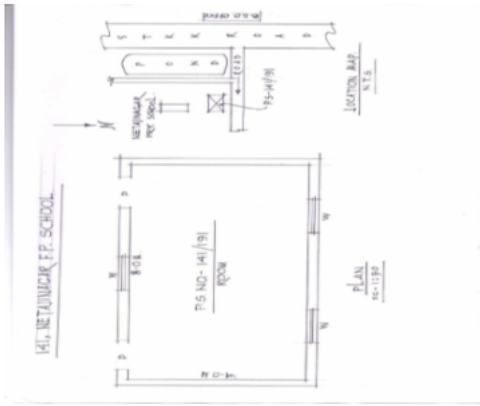

নির্বাচক নিবন্ধন আধিকারিকের স্বাক্ষর

Nazri Naksha

Google Map View

Polling Station Building Front View

Polling Station Front View

Cad View

Key MAP View

বিধানসভা নির্বাচনক্ষেত্রের নং, নাম : 191-বলাগড়
ভাগ নং, নাম : 1-সমগ্র নেতাজীনগর (ব্লক কলোনী)