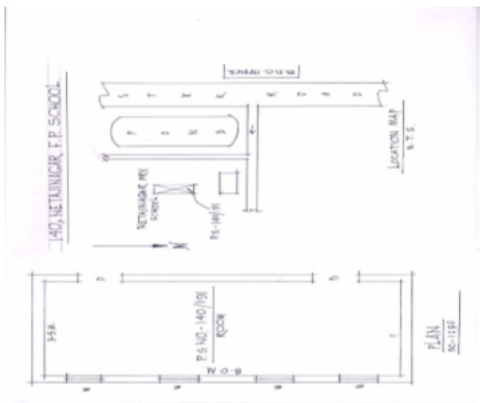

নির্বাচক নিবন্ধন আধিকারিকের স্বাক্ষর

Nazri Naksha

Google Map View

Polling Station Building Front View

Polling Station Front View

Cad View

Key MAP View

বিধানসভা নির্বাচনক্ষেত্রের নং, নাম : 191-বলাগড়
ভাগ নং, নাম : 1-সমগ্র নেতাজীনগর (ব্লক কলোনী)