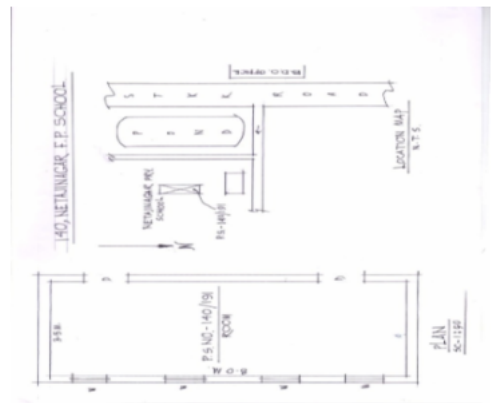

নির্বাচক নিবন্ধন আধিকারিকের স্বাক্ষর

Nazri Naksha

Google Map View

Polling Station Building Front View

Polling Station Front View

Cad View

Key MAP View

বিধানসভা নির্বাচনক্ষেত্রের নং, নাম : 191-বলাগড়
ভাগ নং, নাম : 1-সমগ্র নেতাজীনগর (ব্লক কলোনী)