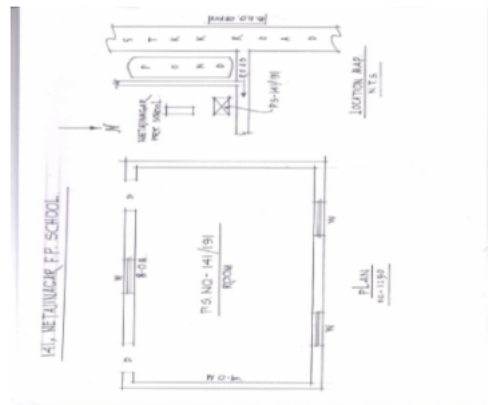

নির্বাচক নিবন্ধন আধিকারিকের স্বাক্ষর

Nazri Naksha

Google Map View

Polling Station Building Front View

Polling Station Front View

Cad View

Key MAP View

বিধানসভা নির্বাচনক্ষেত্রের নং, নাম : 191-বলাগড়  
ভাগ নং, নাম : 1-সমগ্র নেতাজীনগর (ব্লক কলোনী)