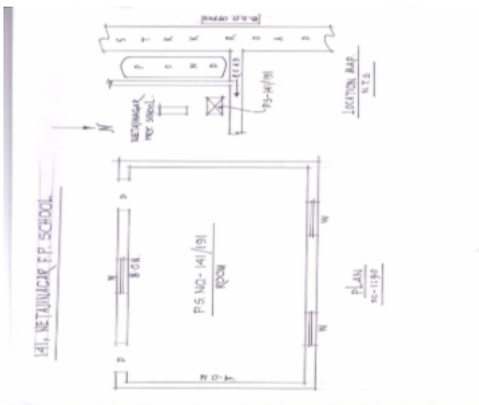

নির্বাচক নিবন্ধন আধিকারিকের স্বাক্ষর

Nazri Naksha

Google Map View

Polling Station Building Front View

Polling Station Front View

Cad View

Key MAP View

বিধানসভা নির্বাচনক্ষেত্রের নং, নাম : 191-বলাগড়  
ভাগ নং, নাম : 1-সমগ্র নেতাজীনগর (ব্লক কলোনী)