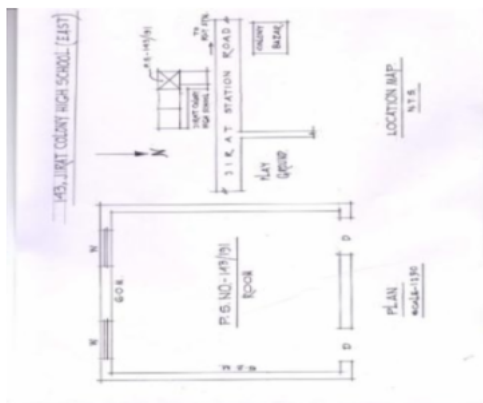

Nazri Naksha