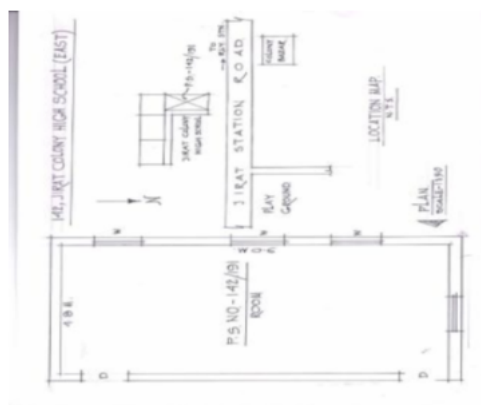

নির্বাচক নিবন্ধন আধিকারিকের স্বাক্ষর

Nazri Naksha

Google Map View

Polling Station Building Front View

Polling Station Front View

Cad View

Key MAP View

1 নাম : বীসাওয়ালী পান্না পিতার নাম: পান্না পান্না বাড়ির নং : এন0000 বয়স : 48 লিঙ্গ : পুরুষ	RSC3514437 ফটো উপলব্ধ	2 নাম : টুলু অধিকারী স্বামীর নাম: দীনবন্ধু অধিকারী বাড়ির নং : n0066 বয়স : 42 লিঙ্গ : মহিলা	LCX2185718 ফটো উপলব্ধ	3 নাম : অনিরুদ্ধ অধিকারী পিতার নাম: অনিমেষ অধিকারী বাড়ির নং : এন0098 বয়স : 23 লিঙ্গ : পুরুষ	NGB2348787 ফটো উপলব্ধ
4 নাম : প্রিয়াম অধিকারী পিতার নাম: শিব অধিকারী বাড়ির নং : n0212 বয়স : 26 লিঙ্গ : মহিলা	NGB2064673 ফটো উপলব্ধ	5 নাম : সুলতা অধিকারী স্বামীর নাম: শিব অধিকারী বাড়ির নং : n0044 বয়স : 53 লিঙ্গ : মহিলা	NGB2675999 ফটো উপলব্ধ	6 নাম : শিব অধিকারী পিতার নাম: প্রহ্লাদ অধিকারী বাড়ির নং : n0044 বয়স : 53 লিঙ্গ : পুরুষ	WB/40/188/339248 ফটো উপলব্ধ
7 নাম : পূর্ণিমা অধিকারী স্বামীর নাম: অমল অধিকারী বাড়ির নং : n0041 বয়স : 49 লিঙ্গ : মহিলা	WB/40/188/339106 ফটো উপলব্ধ	8 নাম : শুচিস্মিতা অধিকারী পিতার নাম: অনিমেষ অধিকারী বাড়ির নং : n0098 বয়স : 33 লিঙ্গ : মহিলা	NGB1509397 ফটো উপলব্ধ	9 নাম : বিনা অধিকারী স্বামীর নাম: অনিমেষ অধিকারী বাড়ির নং : n0098 বয়স : 50 লিঙ্গ : মহিলা	WB/40/188/339306 ফটো উপলব্ধ
10 নাম : অনিমেষ অধিকারী পিতার নাম: ভূপেন্দ্র অধিকারী বাড়ির নং : n0098 বয়স : 57 লিঙ্গ : পুরুষ	LCX1161405 ফটো উপলব্ধ	11 নাম : সন্ধ্যা অধিকারী স্বামীর নাম: ভূপেন্দ্র অধিকারী বাড়ির নং : n0098 বয়স : 73 লিঙ্গ : মহিলা	WB/40/188/339305 ফটো উপলব্ধ	12 নাম : দীনবন্ধু অধিকারী পিতার নাম: মহাদেব অধিকারী বাড়ির নং : n0098 বয়স : 49 লিঙ্গ : পুরুষ	LCX1311919 ফটো উপলব্ধ
13 নাম : লক্ষ্মী রানী অধিকারী স্বামীর নাম: মহাদেব অধিকারী বাড়ির নং : n0098 বয়স : 63 লিঙ্গ : মহিলা	NGB2529873 ফটো উপলব্ধ	14 নাম : মহাদেব অধিকারী পিতার নাম: উপেন্দ্র অধিকারী বাড়ির নং : n0098 বয়স : 74 লিঙ্গ : পুরুষ	WB/40/188/339176 ফটো উপলব্ধ	15 নাম : পূর্বাশা কর স্বামীর নাম: চঞ্চল কর বাড়ির নং : n0117 বয়স : 40 লিঙ্গ : মহিলা	LCX2250645 ফটো উপলব্ধ
16 নাম : চঞ্চল কর পিতার নাম: নিখিল কর বাড়ির নং : n0117 বয়স : 51 লিঙ্গ : পুরুষ	LCX0609875 ফটো উপলব্ধ	17 নাম : বেবী কর্মকার স্বামীর নাম: কালাচাঁদ কর্মকার বাড়ির নং : n0164 বয়স : 52 লিঙ্গ : মহিলা	WB/40/188/009410 ফটো উপলব্ধ	18 নাম : কালাচাঁদ কর্মকার পিতার নাম: হীরালাল কর্মকার বাড়ির নং : n0163 বয়স : 59 লিঙ্গ : পুরুষ	WB/40/188/009101 ফটো উপলব্ধ
19 নাম : প্রশান্ত কর্মকার পিতার নাম: চিত্তরঞ্জন কর্মকার বাড়ির নং : n0056 বয়স : 46 লিঙ্গ : পুরুষ	LCX1161157 ফটো উপলব্ধ	20 নাম : পুতম কর্মকার পিতার নাম: কালাচাঁদ কর্মকার বাড়ির নং : 163 বয়স : 24 লিঙ্গ : পুরুষ	NGB2252195 ফটো উপলব্ধ	21 নাম : দীপক কর্মকার পিতার নাম: চিত্তরঞ্জন কর্মকার বাড়ির নং : n0045 বয়স : 59 লিঙ্গ : পুরুষ	WB/40/188/339055 ফটো উপলব্ধ
22 নাম : মলয় কর্মকার পিতার নাম: অলোক কর্মকার বাড়ির নং : n0045 বয়স : 36 লিঙ্গ : পুরুষ	NGB1223577 ফটো উপলব্ধ	23 নাম : বানী কর্মকার স্বামীর নাম: অলোক কর্মকার বাড়ির নং : n0045 বয়স : 55 লিঙ্গ : মহিলা	WB/40/188/339461 ফটো উপলব্ধ	24 নাম : অলোক কর্মকার পিতার নাম: চিত্তরঞ্জন কর্মকার বাড়ির নং : n0045 বয়স : 64 লিঙ্গ : পুরুষ	NGB2453538 ফটো উপলব্ধ
25 নাম : রাখি কর্মকার (মজুমদার) স্বামীর নাম: পুলক কর্মকার বাড়ির নং : n0056 বয়স : 52 লিঙ্গ : মহিলা	NGB1724863 ফটো উপলব্ধ	26 নাম : পুলক কর্মকার পিতার নাম: চিত্তরঞ্জন কর্মকার বাড়ির নং : n0056 বয়স : 51 লিঙ্গ : পুরুষ	LCX0609941 ফটো উপলব্ধ	27 নাম : পুষ্পরানী কর্মকার স্বামীর নাম: চিত্তরঞ্জন কর্মকার বাড়ির নং : n0056 বয়স : 72 লিঙ্গ : মহিলা	WB/40/188/339363 ফটো উপলব্ধ
28 নাম : মঞ্জু মন্ডল স্বামীর নাম: সুনীল মন্ডল বাড়ির নং : n0052 বয়স : 51 লিঙ্গ : মহিলা	WB/40/188/339386 ফটো উপলব্ধ	29 নাম : সুনীল মন্ডল পিতার নাম: অনিল মন্ডল বাড়ির নং : n0052 বয়স : 52 লিঙ্গ : পুরুষ	LCX1772581 ফটো উপলব্ধ	30 নাম : তারক কর্মকার পিতার নাম: মরন কর্মকার বাড়ির নং : n0052 বয়স : 41 লিঙ্গ : পুরুষ	LCX2250611 ফটো উপলব্ধ