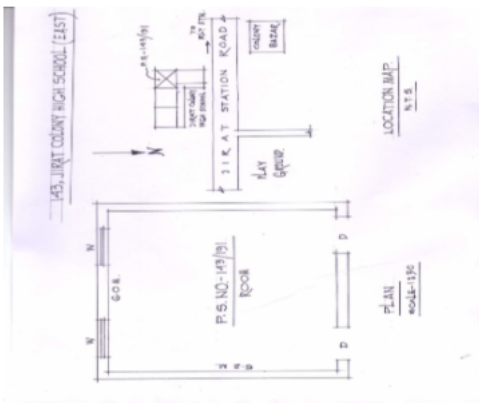

নির্বাচক নিবন্ধন আধিকারিকের স্বাক্ষর

Nazri Naksha

Google Map View

Polling Station Building Front View

Polling Station Front View

Cad View

Key MAP View

1 নাম : মধুমিতা মুখার্জী স্বামীর নাম : সব্যসাচী মুখোপাধ্যায় বাড়ির নং : w-b/e/150 বয়স : 46 লিঙ্গ : মহিলা	LCX1182369 ফটো উপলব্ধ	2 নাম : পৌড়ী (দেবনাথ) দত্ত স্বামীর নাম : অরুণ দত্ত বাড়ির নং : n0170 বয়স : 37 লিঙ্গ : মহিলা	NGB1609890 ফটো উপলব্ধ	3 নাম : নিলিমা মালাকার স্বামীর নাম : সুব্রত মালাকার বাড়ির নং : n0081 বয়স : 50 লিঙ্গ : মহিলা	LCX1773522 ফটো উপলব্ধ
4 নাম : সৌমিত্র মালাকার পিতার নাম : সুব্রত মালাকার বাড়ির নং : n0081 বয়স : 34 লিঙ্গ : পুরুষ	NGB1509538 ফটো উপলব্ধ	5 নাম : সুব্রত মালাকার পিতার নাম : নিত্যানন্দ মালাকার বাড়ির নং : n0081 বয়স : 51 লিঙ্গ : পুরুষ	LCX1773480 ফটো উপলব্ধ	6 নাম : অন্তরা আচার্য্য পিতার নাম : অমল আচার্য্য বাড়ির নং : n0081 বয়স : 37 লিঙ্গ : পুরুষ	LCX2250769 ফটো উপলব্ধ
7 নাম : মিতালী আচার্য্য স্বামীর নাম : অমল আচার্য্য বাড়ির নং : n0081 বয়স : 59 লিঙ্গ : মহিলা	LCX2250777 ফটো উপলব্ধ	8 নাম : সোনালী গোপ স্বামীর নাম : সুকান্ত গোপ বাড়ির নং : n0205 বয়স : 39 লিঙ্গ : মহিলা	XZP0891879 ফটো উপলব্ধ	9 নাম : সুকান্ত গোপ পিতার নাম : সুখরঞ্জন গোপ বাড়ির নং : n0001 বয়স : 46 লিঙ্গ : পুরুষ	LCX1164425 ফটো উপলব্ধ
10 নাম : আলপনা গোপ স্বামীর নাম : সুখরঞ্জন গোপ বাড়ির নং : n0001 বয়স : 60 লিঙ্গ : মহিলা	WB/40/188/354048 ফটো উপলব্ধ	11 নাম : সুখরঞ্জন গোপ পিতার নাম : দেবেন্দ্র গোপ বাড়ির নং : n0001 বয়স : 71 লিঙ্গ : পুরুষ	WB/40/188/354058 ফটো উপলব্ধ	12 নাম : সুশান্ত গোপ পিতার নাম : হারাধন গোপ বাড়ির নং : n0001 বয়স : 49 লিঙ্গ : পুরুষ	WB/40/188/354278 ফটো উপলব্ধ
13 নাম : স্বপনা গোপ স্বামীর নাম : হারাধন গোপ বাড়ির নং : n0001 বয়স : 71 লিঙ্গ : মহিলা	WB/40/188/354047 ফটো উপলব্ধ	14 নাম : মায়ারানী গোপ স্বামীর নাম : মাধব গোপ বাড়ির নং : n0001 বয়স : 71 লিঙ্গ : মহিলা	WB/40/188/354145 ফটো উপলব্ধ	15 নাম : দেবব্রত ঘোষ পিতার নাম : তপন ঘোষ বাড়ির নং : 20 বয়স : 24 লিঙ্গ : পুরুষ	NGB2252088 ফটো উপলব্ধ
16 নাম : জিৎ ঘোষ পিতার নাম : সুজাতা ঘোষ বাড়ির নং : এন0166 বয়স : 21 লিঙ্গ : পুরুষ	NGB2480374 ফটো উপলব্ধ	17 নাম : মুনমুন ঘোষ পিতার নাম : রঞ্জিৎ ঘোষ বাড়ির নং : n0213 বয়স : 31 লিঙ্গ : মহিলা	NGB1885524 ফটো উপলব্ধ	18 নাম : সুজাতা ঘোষ স্বামীর নাম : ইন্দ্রজিৎ ঘোষ বাড়ির নং : n0166 বয়স : 40 লিঙ্গ : মহিলা	NGB1609817 ফটো উপলব্ধ
19 নাম : চয়ন ঘোষ পিতার নাম : নারায়ন ঘোষ বাড়ির নং : n0002 বয়স : 30 লিঙ্গ : পুরুষ	NGB1725209 ফটো উপলব্ধ	20 নাম : চম্পারানী ঘোষ স্বামীর নাম : নারায়ন ঘোষ বাড়ির নং : n0002 বয়স : 59 লিঙ্গ : মহিলা	LCX0613497 ফটো উপলব্ধ	21 নাম : অরুণ ঘোষাল পিতার নাম : মুরারী মোহন ঘোষাল বাড়ির নং : n0008 বয়স : 65 লিঙ্গ : পুরুষ	NGB2210151 ফটো উপলব্ধ
22 নাম : অনিতা দাস ঘোষাল স্বামীর নাম : অরুণ ঘোষাল বাড়ির নং : n0008 বয়স : 62 লিঙ্গ : মহিলা	NGB2207439 ফটো উপলব্ধ	23 নাম : বিনীতা চক্রবর্তী স্বামীর নাম : প্রদীপ চক্রবর্তী বাড়ির নং : এন00042 বয়স : 32 লিঙ্গ : মহিলা	RHQ1466812 ফটো উপলব্ধ	24 নাম : রুপম চক্রবর্তী পিতার নাম : ইন্দ্রজিৎ চক্রবর্তী বাড়ির নং : N0042 বয়স : 24 লিঙ্গ : পুরুষ	NGB2252054 ফটো উপলব্ধ
25 নাম : স্নেহা চক্রবর্তী পিতার নাম : প্রশান্ত চক্রবর্তী বাড়ির নং : n0042 বয়স : 27 লিঙ্গ : মহিলা	NGB2010932 ফটো উপলব্ধ	26 নাম : প্রদীপ চক্রবর্তী পিতার নাম : সত্যপ্রসাদ চক্রবর্তী বাড়ির নং : n0042 বয়স : 38 লিঙ্গ : পুরুষ	NGB0589259 ফটো উপলব্ধ	27 নাম : রামপ্রসাদ চক্রবর্তী পিতার নাম : রতনেশ্বর চক্রবর্তী বাড়ির নং : n0042 বয়স : 68 লিঙ্গ : পুরুষ	WB/40/188/354481 ফটো উপলব্ধ
28 নাম : বুদ্ধদেব চক্রবর্তী পিতার নাম : শান্তিরঞ্জন চক্রবর্তী বাড়ির নং : n0085 বয়স : 37 লিঙ্গ : পুরুষ	LCX2250728 ফটো উপলব্ধ	29 নাম : সন্ধ্যা চক্রবর্তী স্বামীর নাম : শান্তি চক্রবর্তী বাড়ির নং : n0085 বয়স : 56 লিঙ্গ : মহিলা	WB/40/188/354277 ফটো উপলব্ধ	30 নাম : বিশুজিত চক্রবর্তী পিতার নাম : তারক চক্রবর্তী বাড়ির নং : n0061 বয়স : 43 লিঙ্গ : পুরুষ	LCX1320019 ফটো উপলব্ধ