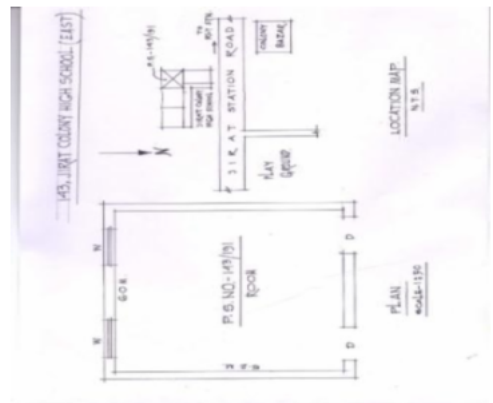

নির্বাচক নিবন্ধন আধিকারিকের স্বাক্ষর

Nazri Naksha

Google Map View

Polling Station Building Front View

Polling Station Front View

Cad View

Key MAP View

1 নাম : মধুমিতা মুখার্জী স্বামীর নাম : সব্যসাচী মুখোপাধ্যায় বাড়ির নং : w-b/e/150 বয়স : 46 লিঙ্গ : মহিলা	LCX1182369 ফটো উপলব্ধ	2 নাম : পৌড়ী (দেবনাথ) দত্ত স্বামীর নাম : অরুণ দত্ত বাড়ির নং : n0170 বয়স : 37 লিঙ্গ : মহিলা	NGB1609890 ফটো উপলব্ধ	3 নাম : নিলিমা মালাকার স্বামীর নাম : সুব্রত মালাকার বাড়ির নং : n0081 বয়স : 50 লিঙ্গ : মহিলা	LCX1773522 ফটো উপলব্ধ
4 নাম : সৌমিত্র মালাকার পিতার নাম : সুব্রত মালাকার বাড়ির নং : n0081 বয়স : 34 লিঙ্গ : পুরুষ	NGB1509538 ফটো উপলব্ধ	5 নাম : সুব্রত মালাকার পিতার নাম : নিত্যানন্দ মালাকার বাড়ির নং : n0081 বয়স : 51 লিঙ্গ : পুরুষ	LCX1773480 ফটো উপলব্ধ	6 নাম : অন্তরা আচার্য্য পিতার নাম : অমল আচার্য্য বাড়ির নং : n0081 বয়স : 37 লিঙ্গ : পুরুষ	LCX2250769 ফটো উপলব্ধ
7 নাম : মিতালী আচার্য্য স্বামীর নাম : অমল আচার্য্য বাড়ির নং : n0081 বয়স : 59 লিঙ্গ : মহিলা	LCX2250777 ফটো উপলব্ধ	8 নাম : সোনালী গোপ স্বামীর নাম : সুকান্ত গোপ বাড়ির নং : n0205 বয়স : 39 লিঙ্গ : মহিলা	XZP0891879 ফটো উপলব্ধ	9 নাম : সুকান্ত গোপ পিতার নাম : সুখরঞ্জন গোপ বাড়ির নং : n0001 বয়স : 46 লিঙ্গ : পুরুষ	LCX1164425 ফটো উপলব্ধ
10 নাম : আলপনা গোপ স্বামীর নাম : সুখরঞ্জন গোপ বাড়ির নং : n0001 বয়স : 60 লিঙ্গ : মহিলা	WB/40/188/354048 ফটো উপলব্ধ	11 নাম : সুখরঞ্জন গোপ পিতার নাম : দেবেন্দ্র গোপ বাড়ির নং : n0001 বয়স : 71 লিঙ্গ : পুরুষ	WB/40/188/354058 ফটো উপলব্ধ	12 নাম : সুশান্ত গোপ পিতার নাম : হারাধন গোপ বাড়ির নং : n0001 বয়স : 49 লিঙ্গ : পুরুষ	WB/40/188/354278 ফটো উপলব্ধ
13 নাম : স্বপনা গোপ স্বামীর নাম : হারাধন গোপ বাড়ির নং : n0001 বয়স : 71 লিঙ্গ : মহিলা	WB/40/188/354047 ফটো উপলব্ধ	14 নাম : মায়ারানী গোপ স্বামীর নাম : মাধব গোপ বাড়ির নং : n0001 বয়স : 71 লিঙ্গ : মহিলা	WB/40/188/354145 ফটো উপলব্ধ	15 নাম : দেবব্রত ঘোষ পিতার নাম : তপন ঘোষ বাড়ির নং : 20 বয়স : 24 লিঙ্গ : পুরুষ	NGB2252088 ফটো উপলব্ধ
16 নাম : জিৎ ঘোষ পিতার নাম : সুজাতা ঘোষ বাড়ির নং : এন0166 বয়স : 21 লিঙ্গ : পুরুষ	NGB2480374 ফটো উপলব্ধ	17 নাম : মুনমুন ঘোষ পিতার নাম : রঞ্জিৎ ঘোষ বাড়ির নং : n0213 বয়স : 31 লিঙ্গ : মহিলা	NGB1885524 ফটো উপলব্ধ	18 নাম : সুজাতা ঘোষ স্বামীর নাম : ইন্দ্রজিৎ ঘোষ বাড়ির নং : n0166 বয়স : 40 লিঙ্গ : মহিলা	NGB1609817 ফটো উপলব্ধ
19 নাম : চয়ন ঘোষ পিতার নাম : নারায়ন ঘোষ বাড়ির নং : n0002 বয়স : 30 লিঙ্গ : পুরুষ	NGB1725209 ফটো উপলব্ধ	20 নাম : চম্পারানী ঘোষ স্বামীর নাম : নারায়ন ঘোষ বাড়ির নং : n0002 বয়স : 59 লিঙ্গ : মহিলা	LCX0613497 ফটো উপলব্ধ	21 নাম : অরুণ ঘোষাল পিতার নাম : মুরারী মোহন ঘোষাল বাড়ির নং : n0008 বয়স : 65 লিঙ্গ : পুরুষ	NGB2210151 ফটো উপলব্ধ
22 নাম : অনিতা দাস ঘোষাল স্বামীর নাম : অরুণ ঘোষাল বাড়ির নং : n0008 বয়স : 62 লিঙ্গ : মহিলা	NGB2207439 ফটো উপলব্ধ	23 নাম : বিনীতা চক্রবর্তী স্বামীর নাম : প্রদীপ চক্রবর্তী বাড়ির নং : এন00042 বয়স : 32 লিঙ্গ : মহিলা	RHQ1466812 ফটো উপলব্ধ	24 নাম : রুপম চক্রবর্তী পিতার নাম : ইন্দ্রজিৎ চক্রবর্তী বাড়ির নং : N0042 বয়স : 24 লিঙ্গ : পুরুষ	NGB2252054 ফটো উপলব্ধ
25 নাম : স্নেহা চক্রবর্তী পিতার নাম : প্রশান্ত চক্রবর্তী বাড়ির নং : n0042 বয়স : 27 লিঙ্গ : মহিলা	NGB2010932 ফটো উপলব্ধ	26 নাম : প্রদীপ চক্রবর্তী পিতার নাম : সত্যপ্রসাদ চক্রবর্তী বাড়ির নং : n0042 বয়স : 38 লিঙ্গ : পুরুষ	NGB0589259 ফটো উপলব্ধ	27 নাম : রামপ্রসাদ চক্রবর্তী পিতার নাম : রতনেশ্বর চক্রবর্তী বাড়ির নং : n0042 বয়স : 68 লিঙ্গ : পুরুষ	WB/40/188/354481 ফটো উপলব্ধ
28 নাম : বুদ্ধদেব চক্রবর্তী পিতার নাম : শান্তিরঞ্জন চক্রবর্তী বাড়ির নং : n0085 বয়স : 37 লিঙ্গ : পুরুষ	LCX2250728 ফটো উপলব্ধ	29 নাম : সন্ধ্যা চক্রবর্তী স্বামীর নাম : শান্তি চক্রবর্তী বাড়ির নং : n0085 বয়স : 56 লিঙ্গ : মহিলা	WB/40/188/354277 ফটো উপলব্ধ	30 নাম : বিশুজিত চক্রবর্তী পিতার নাম : তারক চক্রবর্তী বাড়ির নং : n0061 বয়স : 43 লিঙ্গ : পুরুষ	LCX1320019 ফটো উপলব্ধ