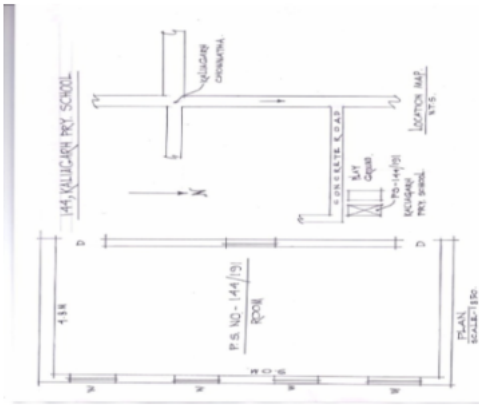

Nazri Naksha