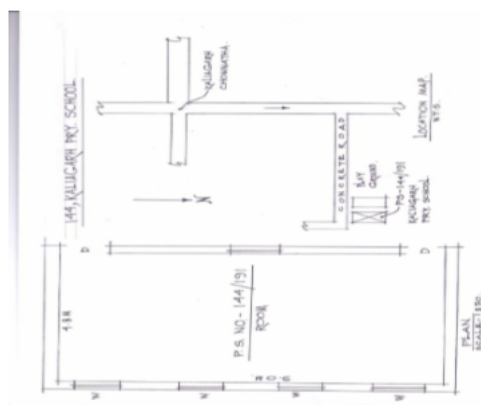

নির্বাচক নিবন্ধন আধিকারিকের স্বাক্ষর

Nazri Naksha

Google Map View

Polling Station Building Front View

Polling Station Front View

Cad View

Key MAP View

1 নাম : মৌমিতা কর (মালো) স্বামীর নাম: অসিত কর বাড়ির নং : n0001 বয়স : 33 লিঙ্গ : মহিলা	NGB1835552	ফটো উপলব্ধ	2 নাম : সমীর কুমার কর পিতার নাম: সন্তোষ কর বাড়ির নং : n0001 বয়স : 64 লিঙ্গ : পুরুষ	WB/40/188/342004	ফটো উপলব্ধ	3 নাম : অসিত কর পিতার নাম: সন্তোষ কর বাড়ির নং : n0001 বয়স : 44 লিঙ্গ : পুরুষ	LCX1701432	ফটো উপলব্ধ
4 নাম : অর্জুন কর্মকার পিতার নাম: অসীম কর্মকার বাড়ির নং : এন0117 বয়স : 22 লিঙ্গ : পুরুষ	NGB2411874	ফটো উপলব্ধ	5 নাম : পূর্বী কর্মকার স্বামীর নাম: রবি কর্মকার বাড়ির নং : n0008 বয়স : 40 লিঙ্গ : মহিলা	NGB1223742	ফটো উপলব্ধ	6 নাম : সৌরভ কর্মকার পিতার নাম: নিমাই কর্মকার বাড়ির নং : n0003 বয়স : 28 লিঙ্গ : পুরুষ	NGB1976232	ফটো উপলব্ধ
7 নাম : কার্তিক কর্মকার পিতার নাম: বৈদ্যনাথ কর্মকার বাড়ির নং : n0002 বয়স : 42 লিঙ্গ : পুরুষ	LCX1774223	ফটো উপলব্ধ	8 নাম : শুভ্রা কর্মকার (দাম) স্বামীর নাম: নারায়ন কর্মকার বাড়ির নং : n0002 বয়স : 35 লিঙ্গ : মহিলা	NGB1835511	ফটো উপলব্ধ	9 নাম : নারায়ন কর্মকার পিতার নাম: বৈদ্যনাথ কর্মকার বাড়ির নং : n0002 বয়স : 36 লিঙ্গ : পুরুষ	NGB0592667	ফটো উপলব্ধ
10 নাম : রেখা কর্মকার স্বামীর নাম: বৈদ্যনাথ কর্মকার বাড়ির নং : n0002 বয়স : 66 লিঙ্গ : মহিলা	WB/40/188/342476	ফটো উপলব্ধ	11 নাম : বৈদ্যনাথ কর্মকার পিতার নাম: পরেশ কর্মকার বাড়ির নং : n0002 বয়স : 74 লিঙ্গ : পুরুষ	WB/40/188/342135	ফটো উপলব্ধ	12 নাম : রবি কর্মকার পিতার নাম: পরেশ কর্মকার বাড়ির নং : n0008 বয়স : 54 লিঙ্গ : পুরুষ	WB/40/188/342509	ফটো উপলব্ধ
13 নাম : সোমনাথ কর্মকার পিতার নাম: শিবানী কর্মকার বাড়ির নং : n0004 বয়স : 48 লিঙ্গ : পুরুষ	LCX1774231	ফটো উপলব্ধ	14 নাম : অশোক কর্মকার পিতার নাম: শিবানী কর্মকার বাড়ির নং : n0004 বয়স : 36 লিঙ্গ : পুরুষ	NGB1321322	ফটো উপলব্ধ	15 নাম : বিশ্বনাথ কর্মকার পিতার নাম: শিবানী কর্মকার বাড়ির নং : n0004 বয়স : 39 লিঙ্গ : পুরুষ	NGB1321397	ফটো উপলব্ধ
16 নাম : সুমিতা কর্মকার স্বামীর নাম: শিবানী কর্মকার বাড়ির নং : n0004 বয়স : 59 লিঙ্গ : মহিলা	NGB2201168	ফটো উপলব্ধ	17 নাম : শিবানী কর্মকার পিতার নাম: পরেশ কর্মকার বাড়ির নং : n0004 বয়স : 66 লিঙ্গ : পুরুষ	NGB2217263	ফটো উপলব্ধ	18 নাম : অপর্ণা কর্মকার স্বামীর নাম: গৌরাজ কর্মকার বাড়ির নং : n0003 বয়স : 42 লিঙ্গ : মহিলা	LCX1774249	ফটো উপলব্ধ
19 নাম : মৌসুমী কর্মকার (পাল) স্বামীর নাম: রাম কর্মকার বাড়ির নং : n0003 বয়স : 40 লিঙ্গ : মহিলা	NGB1835529	ফটো উপলব্ধ	20 নাম : রাম কর্মকার পিতার নাম: ননীগোপাল কর্মকার বাড়ির নং : n0003 বয়স : 54 লিঙ্গ : পুরুষ	WB/40/188/342223	ফটো উপলব্ধ	21 নাম : গৌরাজ কর্মকার পিতার নাম: ননীগোপাল কর্মকার বাড়ির নং : n0003 বয়স : 59 লিঙ্গ : পুরুষ	WB/40/188/342309	ফটো উপলব্ধ
22 নাম : পাপিয়া কর্মকার পিতার নাম: নিমাই কর্মকার বাড়ির নং : n0003 বয়স : 37 লিঙ্গ : মহিলা	NGB1610047	ফটো উপলব্ধ	23 নাম : কানন কর্মকার স্বামীর নাম: নিমাই কর্মকার বাড়ির নং : n0003 বয়স : 56 লিঙ্গ : মহিলা	WB/40/188/342147	ফটো উপলব্ধ	24 নাম : গৌরব কর্মকার পিতার নাম: গৌরাজ কর্মকার বাড়ির নং : এন0003 বয়স : 20 লিঙ্গ : পুরুষ	NGB2543205	ফটো উপলব্ধ
25 নাম : রূপালী নাথ (কর্মকার) স্বামীর নাম: সোমেন নাথ বাড়ির নং : n0002 বয়স : 39 লিঙ্গ : মহিলা	LCX2186195	ফটো উপলব্ধ	26 নাম : কমলা কর্মকার (বিশ্বাস) স্বামীর নাম: সোমনাথ কর্মকার বাড়ির নং : n0006 বয়স : 43 লিঙ্গ : মহিলা	NGB1426394	ফটো উপলব্ধ	27 নাম : তুষিক ঘোষ পিতার নাম: তরুণ কান্তি ঘোষ বাড়ির নং : n0213 বয়স : 26 লিঙ্গ : পুরুষ	NGB2071108	ফটো উপলব্ধ
28 নাম : শ্রেয়া ঘোষ পিতার নাম: সঞ্জল চন্দ্র ঘোষ বাড়ির নং : 009 বয়স : 24 লিঙ্গ : মহিলা	NGB2270544	ফটো উপলব্ধ	29 নাম : সঞ্জল চন্দ্র ঘোষ পিতার নাম: সুকুমার ঘোষ বাড়ির নং : n0009 বয়স : 67 লিঙ্গ : পুরুষ	WB/40/188/342007	ফটো উপলব্ধ	30 নাম : হিমাংশু ঘোষ পিতার নাম: প্রতাপ চন্দ্র ঘোষ বাড়ির নং : n0014 বয়স : 66 লিঙ্গ : পুরুষ	NGB2195402	ফটো উপলব্ধ