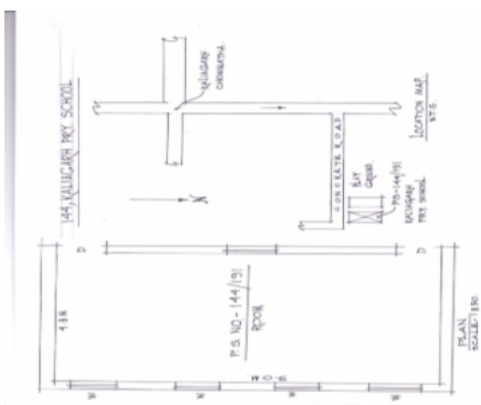

নির্বাচক নিবন্ধন আধিকারিকের স্বাক্ষর

Nazri Naksha

Google Map View

Polling Station Building Front View

Polling Station Front View

Cad View

Key MAP View

1 নাম : মৌমিতা কর (মালো) স্বামীর নাম: অসিত কর বাড়ির নং : n0001 বয়স : 33 লিঙ্গ : মহিলা	NGB1835552	ফটো উপলব্ধ	2 নাম : সমীর কুমার কর পিতার নাম: সন্তোষ কর বাড়ির নং : n0001 বয়স : 64 লিঙ্গ : পুরুষ	WB/40/188/342004	ফটো উপলব্ধ	3 নাম : অসিত কর পিতার নাম: সন্তোষ কর বাড়ির নং : n0001 বয়স : 44 লিঙ্গ : পুরুষ	LCX1701432	ফটো উপলব্ধ
4 নাম : অর্জুন কর্মকার পিতার নাম: অসীম কর্মকার বাড়ির নং : এন0117 বয়স : 22 লিঙ্গ : পুরুষ	NGB2411874	ফটো উপলব্ধ	5 নাম : পূর্বী কর্মকার স্বামীর নাম: রবি কর্মকার বাড়ির নং : n0008 বয়স : 40 লিঙ্গ : মহিলা	NGB1223742	ফটো উপলব্ধ	6 নাম : সৌরভ কর্মকার পিতার নাম: নিমাই কর্মকার বাড়ির নং : n0003 বয়স : 28 লিঙ্গ : পুরুষ	NGB1976232	ফটো উপলব্ধ
7 নাম : কার্তিক কর্মকার পিতার নাম: বৈদ্যনাথ কর্মকার বাড়ির নং : n0002 বয়স : 42 লিঙ্গ : পুরুষ	LCX1774223	ফটো উপলব্ধ	8 নাম : শুভ্রা কর্মকার (দাম) স্বামীর নাম: নারায়ন কর্মকার বাড়ির নং : n0002 বয়স : 35 লিঙ্গ : মহিলা	NGB1835511	ফটো উপলব্ধ	9 নাম : নারায়ন কর্মকার পিতার নাম: বৈদ্যনাথ কর্মকার বাড়ির নং : n0002 বয়স : 36 লিঙ্গ : পুরুষ	NGB0592667	ফটো উপলব্ধ
10 নাম : রেখা কর্মকার স্বামীর নাম: বৈদ্যনাথ কর্মকার বাড়ির নং : n0002 বয়স : 66 লিঙ্গ : মহিলা	WB/40/188/342476	ফটো উপলব্ধ	11 নাম : বৈদ্যনাথ কর্মকার পিতার নাম: পরেশ কর্মকার বাড়ির নং : n0002 বয়স : 74 লিঙ্গ : পুরুষ	WB/40/188/342135	ফটো উপলব্ধ	12 নাম : রবি কর্মকার পিতার নাম: পরেশ কর্মকার বাড়ির নং : n0008 বয়স : 54 লিঙ্গ : পুরুষ	WB/40/188/342509	ফটো উপলব্ধ
13 নাম : সোমনাথ কর্মকার পিতার নাম: শিবানী কর্মকার বাড়ির নং : n0004 বয়স : 48 লিঙ্গ : পুরুষ	LCX1774231	ফটো উপলব্ধ	14 নাম : অশোক কর্মকার পিতার নাম: শিবানী কর্মকার বাড়ির নং : n0004 বয়স : 36 লিঙ্গ : পুরুষ	NGB1321322	ফটো উপলব্ধ	15 নাম : বিশ্বনাথ কর্মকার পিতার নাম: শিবানী কর্মকার বাড়ির নং : n0004 বয়স : 39 লিঙ্গ : পুরুষ	NGB1321397	ফটো উপলব্ধ
16 নাম : সুমিতা কর্মকার স্বামীর নাম: শিবানী কর্মকার বাড়ির নং : n0004 বয়স : 59 লিঙ্গ : মহিলা	NGB2201168	ফটো উপলব্ধ	17 নাম : শিবানী কর্মকার পিতার নাম: পরেশ কর্মকার বাড়ির নং : n0004 বয়স : 66 লিঙ্গ : পুরুষ	NGB2217263	ফটো উপলব্ধ	18 নাম : অপর্ণা কর্মকার স্বামীর নাম: গৌরাজ কর্মকার বাড়ির নং : n0003 বয়স : 42 লিঙ্গ : মহিলা	LCX1774249	ফটো উপলব্ধ
19 নাম : মৌসুমী কর্মকার (পাল) স্বামীর নাম: রাম কর্মকার বাড়ির নং : n0003 বয়স : 40 লিঙ্গ : মহিলা	NGB1835529	ফটো উপলব্ধ	20 নাম : রাম কর্মকার পিতার নাম: ননীগোপাল কর্মকার বাড়ির নং : n0003 বয়স : 54 লিঙ্গ : পুরুষ	WB/40/188/342223	ফটো উপলব্ধ	21 নাম : গৌরাজ কর্মকার পিতার নাম: ননীগোপাল কর্মকার বাড়ির নং : n0003 বয়স : 59 লিঙ্গ : পুরুষ	WB/40/188/342309	ফটো উপলব্ধ
22 নাম : পাপিয়া কর্মকার পিতার নাম: নিমাই কর্মকার বাড়ির নং : n0003 বয়স : 37 লিঙ্গ : মহিলা	NGB1610047	ফটো উপলব্ধ	23 নাম : কানন কর্মকার স্বামীর নাম: নিমাই কর্মকার বাড়ির নং : n0003 বয়স : 56 লিঙ্গ : মহিলা	WB/40/188/342147	ফটো উপলব্ধ	24 নাম : গৌরব কর্মকার পিতার নাম: গৌরাজ কর্মকার বাড়ির নং : এন0003 বয়স : 20 লিঙ্গ : পুরুষ	NGB2543205	ফটো উপলব্ধ
25 নাম : রূপালী নাথ (কর্মকার) স্বামীর নাম: সোমেন নাথ বাড়ির নং : n0002 বয়স : 39 লিঙ্গ : মহিলা	LCX2186195	ফটো উপলব্ধ	26 নাম : কমলা কর্মকার (বিশ্বাস) স্বামীর নাম: সোমনাথ কর্মকার বাড়ির নং : n0006 বয়স : 43 লিঙ্গ : মহিলা	NGB1426394	ফটো উপলব্ধ	27 নাম : তুষিক ঘোষ পিতার নাম: তরুণ কান্তি ঘোষ বাড়ির নং : n0213 বয়স : 26 লিঙ্গ : পুরুষ	NGB2071108	ফটো উপলব্ধ
28 নাম : শ্রেয়া ঘোষ পিতার নাম: সঞ্জল চন্দ্র ঘোষ বাড়ির নং : 009 বয়স : 24 লিঙ্গ : মহিলা	NGB2270544	ফটো উপলব্ধ	29 নাম : সঞ্জল চন্দ্র ঘোষ পিতার নাম: সুকুমার ঘোষ বাড়ির নং : n0009 বয়স : 67 লিঙ্গ : পুরুষ	WB/40/188/342007	ফটো উপলব্ধ	30 নাম : হিমাংশু ঘোষ পিতার নাম: প্রতাপ চন্দ্র ঘোষ বাড়ির নং : n0014 বয়স : 66 লিঙ্গ : পুরুষ	NGB2195402	ফটো উপলব্ধ