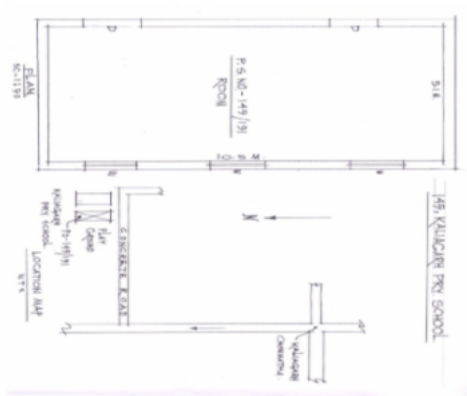

নির্বাচক নিবন্ধন আধিকারিকের স্বাক্ষর

Nazri Naksha

Google Map View

Polling Station Building Front View

Polling Station Front View

Cad View

Key MAP View

1 নাম : মৌমিতা কর (মালো) স্বামীর নাম: অসিত কর বাড়ির নং : n0001 বয়স : 33 লিঙ্গ : মহিলা	NGB1835552	ফটো উপলব্ধ	2 নাম : সমীর কুমার কর পিতার নাম: সন্তোষ কর বাড়ির নং : n0001 বয়স : 64 লিঙ্গ : পুরুষ	WB/40/188/342004	ফটো উপলব্ধ	3 নাম : অসিত কর পিতার নাম: সন্তোষ কর বাড়ির নং : n0001 বয়স : 44 লিঙ্গ : পুরুষ	LCX1701432	ফটো উপলব্ধ
4 নাম : অর্জুন কর্মকার পিতার নাম: অসীম কর্মকার বাড়ির নং : এন0117 বয়স : 22 লিঙ্গ : পুরুষ	NGB2411874	ফটো উপলব্ধ	5 নাম : পূর্বী কর্মকার স্বামীর নাম: রবি কর্মকার বাড়ির নং : n0008 বয়স : 40 লিঙ্গ : মহিলা	NGB1223742	ফটো উপলব্ধ	6 নাম : সৌরভ কর্মকার পিতার নাম: নিমাই কর্মকার বাড়ির নং : n0003 বয়স : 28 লিঙ্গ : পুরুষ	NGB1976232	ফটো উপলব্ধ
7 নাম : কার্তিক কর্মকার পিতার নাম: বৈদ্যনাথ কর্মকার বাড়ির নং : n0002 বয়স : 42 লিঙ্গ : পুরুষ	LCX1774223	ফটো উপলব্ধ	8 নাম : শুভ্রা কর্মকার (দাম) স্বামীর নাম: নারায়ন কর্মকার বাড়ির নং : n0002 বয়স : 35 লিঙ্গ : মহিলা	NGB1835511	ফটো উপলব্ধ	9 নাম : নারায়ন কর্মকার পিতার নাম: বৈদ্যনাথ কর্মকার বাড়ির নং : n0002 বয়স : 36 লিঙ্গ : পুরুষ	NGB0592667	ফটো উপলব্ধ
10 নাম : রেখা কর্মকার স্বামীর নাম: বৈদ্যনাথ কর্মকার বাড়ির নং : n0002 বয়স : 66 লিঙ্গ : মহিলা	WB/40/188/342476	ফটো উপলব্ধ	11 নাম : বৈদ্যনাথ কর্মকার পিতার নাম: পরেশ কর্মকার বাড়ির নং : n0002 বয়স : 74 লিঙ্গ : পুরুষ	WB/40/188/342135	ফটো উপলব্ধ	12 নাম : রবি কর্মকার পিতার নাম: পরেশ কর্মকার বাড়ির নং : n0008 বয়স : 54 লিঙ্গ : পুরুষ	WB/40/188/342509	ফটো উপলব্ধ
13 নাম : সোমনাথ কর্মকার পিতার নাম: শিবানী কর্মকার বাড়ির নং : n0004 বয়স : 48 লিঙ্গ : পুরুষ	LCX1774231	ফটো উপলব্ধ	14 নাম : অশোক কর্মকার পিতার নাম: শিবানী কর্মকার বাড়ির নং : n0004 বয়স : 36 লিঙ্গ : পুরুষ	NGB1321322	ফটো উপলব্ধ	15 নাম : বিশ্বনাথ কর্মকার পিতার নাম: শিবানী কর্মকার বাড়ির নং : n0004 বয়স : 39 লিঙ্গ : পুরুষ	NGB1321397	ফটো উপলব্ধ
16 নাম : সুমিতা কর্মকার স্বামীর নাম: শিবানী কর্মকার বাড়ির নং : n0004 বয়স : 59 লিঙ্গ : মহিলা	NGB2201168	ফটো উপলব্ধ	17 নাম : শিবানী কর্মকার পিতার নাম: পরেশ কর্মকার বাড়ির নং : n0004 বয়স : 66 লিঙ্গ : পুরুষ	NGB2217263	ফটো উপলব্ধ	18 নাম : অপর্ণা কর্মকার স্বামীর নাম: গৌরাজ কর্মকার বাড়ির নং : n0003 বয়স : 42 লিঙ্গ : মহিলা	LCX1774249	ফটো উপলব্ধ
19 নাম : মৌসুমী কর্মকার (পাল) স্বামীর নাম: রাম কর্মকার বাড়ির নং : n0003 বয়স : 40 লিঙ্গ : মহিলা	NGB1835529	ফটো উপলব্ধ	20 নাম : রাম কর্মকার পিতার নাম: ননীগোপাল কর্মকার বাড়ির নং : n0003 বয়স : 54 লিঙ্গ : পুরুষ	WB/40/188/342223	ফটো উপলব্ধ	21 নাম : গৌরাজ কর্মকার পিতার নাম: ননীগোপাল কর্মকার বাড়ির নং : n0003 বয়স : 59 লিঙ্গ : পুরুষ	WB/40/188/342309	ফটো উপলব্ধ
22 নাম : পাপিয়া কর্মকার পিতার নাম: নিমাই কর্মকার বাড়ির নং : n0003 বয়স : 37 লিঙ্গ : মহিলা	NGB1610047	ফটো উপলব্ধ	23 নাম : কানন কর্মকার স্বামীর নাম: নিমাই কর্মকার বাড়ির নং : n0003 বয়স : 56 লিঙ্গ : মহিলা	WB/40/188/342147	ফটো উপলব্ধ	24 নাম : গৌরব কর্মকার পিতার নাম: গৌরাজ কর্মকার বাড়ির নং : এন0003 বয়স : 20 লিঙ্গ : পুরুষ	NGB2543205	ফটো উপলব্ধ
25 নাম : রূপালী নাথ (কর্মকার) স্বামীর নাম: সোমেন নাথ বাড়ির নং : n0002 বয়স : 39 লিঙ্গ : মহিলা	LCX2186195	ফটো উপলব্ধ	26 নাম : কমলা কর্মকার (বিশ্বাস) স্বামীর নাম: সোমনাথ কর্মকার বাড়ির নং : n0006 বয়স : 43 লিঙ্গ : মহিলা	NGB1426394	ফটো উপলব্ধ	27 নাম : তুষিক ঘোষ পিতার নাম: তরুণ কান্তি ঘোষ বাড়ির নং : n0213 বয়স : 26 লিঙ্গ : পুরুষ	NGB2071108	ফটো উপলব্ধ
28 নাম : শ্রেয়া ঘোষ পিতার নাম: সঞ্জল চন্দ্র ঘোষ বাড়ির নং : 009 বয়স : 24 লিঙ্গ : মহিলা	NGB2270544	ফটো উপলব্ধ	29 নাম : সঞ্জল চন্দ্র ঘোষ পিতার নাম: সুকুমার ঘোষ বাড়ির নং : n0009 বয়স : 67 লিঙ্গ : পুরুষ	WB/40/188/342007	ফটো উপলব্ধ	30 নাম : হিমাংশু ঘোষ পিতার নাম: প্রতাপ চন্দ্র ঘোষ বাড়ির নং : n0014 বয়স : 66 লিঙ্গ : পুরুষ	NGB2195402	ফটো উপলব্ধ