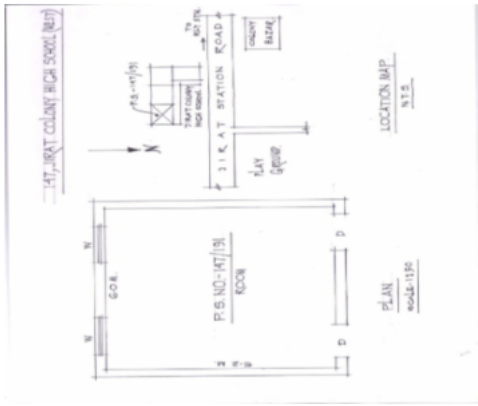

Nazri Naksha