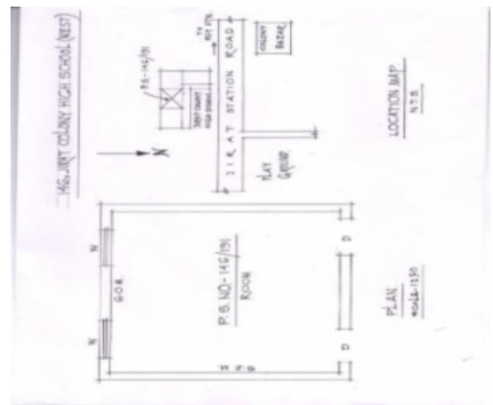

নির্বাচক নিবন্ধন আধিকারিকের স্বাক্ষর

Nazri Naksha

Google Map View

Polling Station Building Front View

Polling Station Front View

Cad View

Key MAP View

1 নাম : মিলিতা কুণ্ডু স্বামীর নাম: মুখোপাধ্যায় বাড়ির নং : 025 বয়স : 42 লিঙ্গ : মহিলা	NGB2251106	ফটো উপলব্ধ	2 নাম : রঞ্জনা কর দাস স্বামীর নাম: সুব্রত কুমার দাস বাড়ির নং : n0239 বয়স : 48 লিঙ্গ : মহিলা	LCX1105485	ফটো উপলব্ধ	3 নাম : মিতা কর্মকার পিতার নাম: আশুতোষ কর্মকার বাড়ির নং : n0022 বয়স : 37 লিঙ্গ : মহিলা	NGB2049864	ফটো উপলব্ধ
4 নাম : জয়দেব চন্দ্র কর্মকার পিতার নাম: ক্ষীরোদ চন্দ্র কর্মকার বাড়ির নং : 22 বয়স : 53 লিঙ্গ : পুরুষ	NGB2586261	ফটো উপলব্ধ	5 নাম : বর্ণা কর্মকার স্বামীর নাম: জগদীশ কর্মকার বাড়ির নং : n0022 বয়স : 58 লিঙ্গ : মহিলা	NGB2333706	ফটো উপলব্ধ	6 নাম : জগদীশ কর্মকার পিতার নাম: ক্ষীরোদচন্দ্র কর্মকার বাড়ির নং : n0022 বয়স : 66 লিঙ্গ : পুরুষ	NGB2332609	ফটো উপলব্ধ
7 নাম : নারায়ন চন্দ্র কর্মকার পিতার নাম: ক্ষীরোদ চন্দ্র কর্মকার বাড়ির নং : n0022 বয়স : 56 লিঙ্গ : পুরুষ	NGB2333714	ফটো উপলব্ধ	8 নাম : ক্ষিতীশ চন্দ্র কর্মকার পিতার নাম: ক্ষীরোদ চন্দ্র কর্মকার বাড়ির নং : n0022 বয়স : 68 লিঙ্গ : পুরুষ	NGB2332641	ফটো উপলব্ধ	9 নাম : গোবিন্দ চন্দ্র কর্মকার পিতার নাম: ক্ষীরোদ চন্দ্র কর্মকার বাড়ির নং : n0022 বয়স : 64 লিঙ্গ : পুরুষ	NGB2332625	ফটো উপলব্ধ
10 নাম : ত্রিবেণী কর্মকার স্বামীর নাম: গোবিন্দ চন্দ্র কর্মকার বাড়ির নং : n0022 বয়স : 55 লিঙ্গ : মহিলা	NGB2332617	ফটো উপলব্ধ	11 নাম : কার্তিক কর্মকার পিতার নাম: ক্ষিতীশ চন্দ্র কর্মকার বাড়ির নং : n0022 বয়স : 27 লিঙ্গ : পুরুষ	NGB2011260	ফটো উপলব্ধ	12 নাম : কাজল কর্মকার স্বামীর নাম: ক্ষিতীশ চন্দ্র কর্মকার বাড়ির নং : n0022 বয়স : 59 লিঙ্গ : মহিলা	LCX1161819	ফটো উপলব্ধ
13 নাম : অজয় কর্মকার পিতার নাম: আশুতোষ কর্মকার বাড়ির নং : n0022 বয়স : 40 লিঙ্গ : পুরুষ	LCX1776079	ফটো উপলব্ধ	14 নাম : অনিন্দিতা কর্মকার স্বামীর নাম: জয়দেব চন্দ্র কর্মকার বাড়ির নং : n0022 বয়স : 40 লিঙ্গ : মহিলা	NGB1725902	ফটো উপলব্ধ	15 নাম : গোপাল চন্দ্র কর্মকার পিতার নাম: গোবিন্দ চন্দ্র কর্মকার বাড়ির নং : n0022 বয়স : 30 লিঙ্গ : পুরুষ	NGB1725852	ফটো উপলব্ধ
16 নাম : তনুশ্রী কর্মকার পিতার নাম: জগদীশ কর্মকার বাড়ির নং : n0022 বয়স : 30 লিঙ্গ : মহিলা	NGB1725886	ফটো উপলব্ধ	17 নাম : জয়শ্রী কর্মকার পিতার নাম: জগদীশ কর্মকার বাড়ির নং : n0022 বয়স : 36 লিঙ্গ : মহিলা	NGB1321884	ফটো উপলব্ধ	18 নাম : পাপিয়া ঘোষ পিতার নাম: শঙ্কর ঘোষ বাড়ির নং : এন0091 বয়স : 27 লিঙ্গ : মহিলা	NGB2044394	ফটো উপলব্ধ
19 নাম : পারমিতা চক্রবর্তী (মুখার্জী) স্বামীর নাম: দেবেশ চক্রবর্তী বাড়ির নং : n0080 বয়স : 38 লিঙ্গ : মহিলা	CHK2838167	ফটো উপলব্ধ	20 নাম : পল্লবী চক্রবর্তী স্বামীর নাম: উজ্জল চক্রবর্তী বাড়ির নং : n0042 বয়স : 34 লিঙ্গ : মহিলা	NGB1510189	ফটো উপলব্ধ	21 নাম : উজ্জল চক্রবর্তী পিতার নাম: নিতাই চক্রবর্তী বাড়ির নং : n0042 বয়স : 38 লিঙ্গ : পুরুষ	NGB1224252	ফটো উপলব্ধ
22 নাম : নির্মল চক্রবর্তী পিতার নাম: নিতাই চক্রবর্তী বাড়ির নং : n0042 বয়স : 46 লিঙ্গ : পুরুষ	NGB1257658	ফটো উপলব্ধ	23 নাম : আতা চক্রবর্তী স্বামীর নাম: নিতাই চক্রবর্তী বাড়ির নং : n0042 বয়স : 59 লিঙ্গ : মহিলা	WB/40/188/345548	ফটো উপলব্ধ	24 নাম : নিতাই চক্রবর্তী পিতার নাম: হীরালাল চক্রবর্তী বাড়ির নং : n0042 বয়স : 69 লিঙ্গ : পুরুষ	WB/40/188/345422	ফটো উপলব্ধ
25 নাম : সৌমিত্র চক্রবর্তী পিতার নাম: বাবলু চক্রবর্তী বাড়ির নং : n0038 বয়স : 30 লিঙ্গ : পুরুষ	NGB1725860	ফটো উপলব্ধ	26 নাম : মিতালী চক্রবর্তী পিতার নাম: গৌরাল চক্রবর্তী বাড়ির নং : n0038 বয়স : 33 লিঙ্গ : মহিলা	NGB1835891	ফটো উপলব্ধ	27 নাম : সন্তু চক্রবর্তী পিতার নাম: গৌরাল চক্রবর্তী বাড়ির নং : n0038 বয়স : 35 লিঙ্গ : পুরুষ	NGB1321900	ফটো উপলব্ধ
28 নাম : ময়না চক্রবর্তী স্বামীর নাম: গৌতম চক্রবর্তী বাড়ির নং : n0038 বয়স : 41 লিঙ্গ : মহিলা	LCX1780790	ফটো উপলব্ধ	29 নাম : গৌতম চক্রবর্তী পিতার নাম: গোবিন্দ চক্রবর্তী বাড়ির নং : n0038 বয়স : 46 লিঙ্গ : পুরুষ	LCX1162486	ফটো উপলব্ধ	30 নাম : উমা চক্রবর্তী স্বামীর নাম: বাবলু চক্রবর্তী বাড়ির নং : n0038 বয়স : 59 লিঙ্গ : মহিলা	WB/40/188/345345	ফটো উপলব্ধ