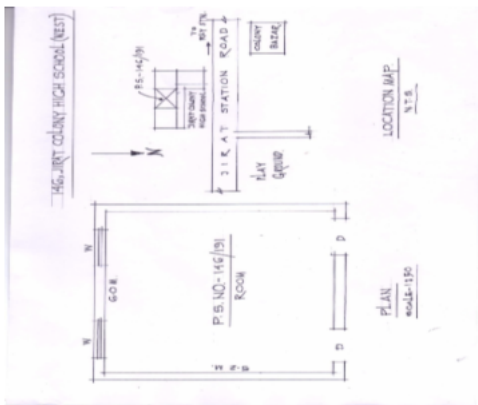

নির্বাচক নিবন্ধন আধিকারিকের স্বাক্ষর

Nazri Naksha

Google Map View

Polling Station Building Front View

Polling Station Front View

Cad View

Key MAP View

1 নাম : মিলিতা কুণ্ডু স্বামীর নাম: মুখোপাধ্যায় বাড়ির নং : 025 বয়স : 42 লিঙ্গ : মহিলা	NGB2251106	ফটো উপলব্ধ	2 নাম : রঞ্জনা কর দাস স্বামীর নাম: সুব্রত কুমার দাস বাড়ির নং : n0239 বয়স : 48 লিঙ্গ : মহিলা	LCX1105485	ফটো উপলব্ধ	3 নাম : মিতা কর্মকার পিতার নাম: আশুতোষ কর্মকার বাড়ির নং : n0022 বয়স : 37 লিঙ্গ : মহিলা	NGB2049864	ফটো উপলব্ধ
4 নাম : জয়দেব চন্দ্র কর্মকার পিতার নাম: ক্ষীরোদ চন্দ্র কর্মকার বাড়ির নং : 22 বয়স : 53 লিঙ্গ : পুরুষ	NGB2586261	ফটো উপলব্ধ	5 নাম : বর্ণা কর্মকার স্বামীর নাম: জগদীশ কর্মকার বাড়ির নং : n0022 বয়স : 58 লিঙ্গ : মহিলা	NGB2333706	ফটো উপলব্ধ	6 নাম : জগদীশ কর্মকার পিতার নাম: ক্ষীরোদচন্দ্র কর্মকার বাড়ির নং : n0022 বয়স : 66 লিঙ্গ : পুরুষ	NGB2332609	ফটো উপলব্ধ
7 নাম : নারায়ন চন্দ্র কর্মকার পিতার নাম: ক্ষীরোদ চন্দ্র কর্মকার বাড়ির নং : n0022 বয়স : 56 লিঙ্গ : পুরুষ	NGB2333714	ফটো উপলব্ধ	8 নাম : ক্ষিতীশ চন্দ্র কর্মকার পিতার নাম: ক্ষীরোদ চন্দ্র কর্মকার বাড়ির নং : n0022 বয়স : 68 লিঙ্গ : পুরুষ	NGB2332641	ফটো উপলব্ধ	9 নাম : গোবিন্দ চন্দ্র কর্মকার পিতার নাম: ক্ষীরোদ চন্দ্র কর্মকার বাড়ির নং : n0022 বয়স : 64 লিঙ্গ : পুরুষ	NGB2332625	ফটো উপলব্ধ
10 নাম : ত্রিবেণী কর্মকার স্বামীর নাম: গোবিন্দ চন্দ্র কর্মকার বাড়ির নং : n0022 বয়স : 55 লিঙ্গ : মহিলা	NGB2332617	ফটো উপলব্ধ	11 নাম : কার্তিক কর্মকার পিতার নাম: ক্ষিতীশ চন্দ্র কর্মকার বাড়ির নং : n0022 বয়স : 27 লিঙ্গ : পুরুষ	NGB2011260	ফটো উপলব্ধ	12 নাম : কাজল কর্মকার স্বামীর নাম: ক্ষিতীশ চন্দ্র কর্মকার বাড়ির নং : n0022 বয়স : 59 লিঙ্গ : মহিলা	LCX1161819	ফটো উপলব্ধ
13 নাম : অজয় কর্মকার পিতার নাম: আশুতোষ কর্মকার বাড়ির নং : n0022 বয়স : 40 লিঙ্গ : পুরুষ	LCX1776079	ফটো উপলব্ধ	14 নাম : অনিন্দিতা কর্মকার স্বামীর নাম: জয়দেব চন্দ্র কর্মকার বাড়ির নং : n0022 বয়স : 40 লিঙ্গ : মহিলা	NGB1725902	ফটো উপলব্ধ	15 নাম : গোপাল চন্দ্র কর্মকার পিতার নাম: গোবিন্দ চন্দ্র কর্মকার বাড়ির নং : n0022 বয়স : 30 লিঙ্গ : পুরুষ	NGB1725852	ফটো উপলব্ধ
16 নাম : তনুশ্রী কর্মকার পিতার নাম: জগদীশ কর্মকার বাড়ির নং : n0022 বয়স : 30 লিঙ্গ : মহিলা	NGB1725886	ফটো উপলব্ধ	17 নাম : জয়শ্রী কর্মকার পিতার নাম: জগদীশ কর্মকার বাড়ির নং : n0022 বয়স : 36 লিঙ্গ : মহিলা	NGB1321884	ফটো উপলব্ধ	18 নাম : পাপিয়া ঘোষ পিতার নাম: শঙ্কর ঘোষ বাড়ির নং : এন0091 বয়স : 27 লিঙ্গ : মহিলা	NGB2044394	ফটো উপলব্ধ
19 নাম : পারমিতা চক্রবর্তী (মুখার্জী) স্বামীর নাম: দেবেশ চক্রবর্তী বাড়ির নং : n0080 বয়স : 38 লিঙ্গ : মহিলা	CHK2838167	ফটো উপলব্ধ	20 নাম : পল্লবী চক্রবর্তী স্বামীর নাম: উজ্জল চক্রবর্তী বাড়ির নং : n0042 বয়স : 34 লিঙ্গ : মহিলা	NGB1510189	ফটো উপলব্ধ	21 নাম : উজ্জল চক্রবর্তী পিতার নাম: নিতাই চক্রবর্তী বাড়ির নং : n0042 বয়স : 38 লিঙ্গ : পুরুষ	NGB1224252	ফটো উপলব্ধ
22 নাম : নির্মল চক্রবর্তী পিতার নাম: নিতাই চক্রবর্তী বাড়ির নং : n0042 বয়স : 46 লিঙ্গ : পুরুষ	NGB1257658	ফটো উপলব্ধ	23 নাম : আতা চক্রবর্তী স্বামীর নাম: নিতাই চক্রবর্তী বাড়ির নং : n0042 বয়স : 59 লিঙ্গ : মহিলা	WB/40/188/345548	ফটো উপলব্ধ	24 নাম : নিতাই চক্রবর্তী পিতার নাম: হীরালাল চক্রবর্তী বাড়ির নং : n0042 বয়স : 69 লিঙ্গ : পুরুষ	WB/40/188/345422	ফটো উপলব্ধ
25 নাম : সৌমিত্র চক্রবর্তী পিতার নাম: বাবলু চক্রবর্তী বাড়ির নং : n0038 বয়স : 30 লিঙ্গ : পুরুষ	NGB1725860	ফটো উপলব্ধ	26 নাম : মিতালী চক্রবর্তী পিতার নাম: গৌরাল চক্রবর্তী বাড়ির নং : n0038 বয়স : 33 লিঙ্গ : মহিলা	NGB1835891	ফটো উপলব্ধ	27 নাম : সন্তু চক্রবর্তী পিতার নাম: গৌরাল চক্রবর্তী বাড়ির নং : n0038 বয়স : 35 লিঙ্গ : পুরুষ	NGB1321900	ফটো উপলব্ধ
28 নাম : ময়না চক্রবর্তী স্বামীর নাম: গৌতম চক্রবর্তী বাড়ির নং : n0038 বয়স : 41 লিঙ্গ : মহিলা	LCX1780790	ফটো উপলব্ধ	29 নাম : গৌতম চক্রবর্তী পিতার নাম: গোবিন্দ চক্রবর্তী বাড়ির নং : n0038 বয়স : 46 লিঙ্গ : পুরুষ	LCX1162486	ফটো উপলব্ধ	30 নাম : উমা চক্রবর্তী স্বামীর নাম: বাবলু চক্রবর্তী বাড়ির নং : n0038 বয়স : 59 লিঙ্গ : মহিলা	WB/40/188/345345	ফটো উপলব্ধ