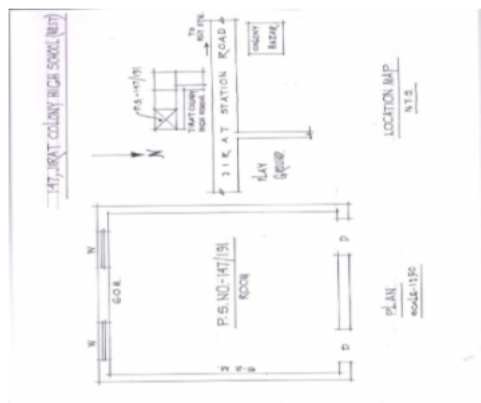

নির্বাচক নিবন্ধন আধিকারিকের স্বাক্ষর

Nazri Naksha

Google Map View

Polling Station Building Front View

Polling Station Front View

Cad View

Key MAP View

বিধানসভা নির্বাচনক্ষেত্রের নং, নাম : 191-বলাগড়
ভাগ নং, নাম : 1-মধ্যপাড়া