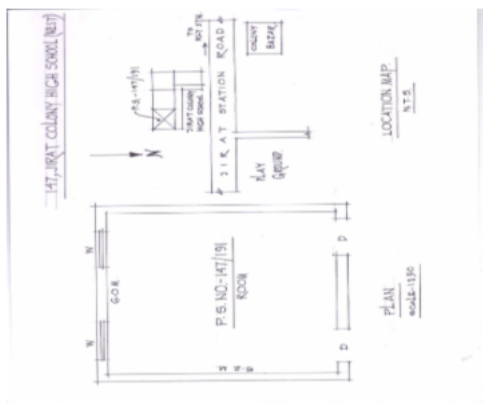

নির্বাচক নিবন্ধন আধিকারিকের স্বাক্ষর

Nazri Naksha

Google Map View

Polling Station Building Front View

Polling Station Front View

Cad View

Key MAP View

বিধানসভা নির্বাচনক্ষেত্রের নং, নাম : 191-বলাগড়
ভাগ নং, নাম : 1-মধ্যপাড়া