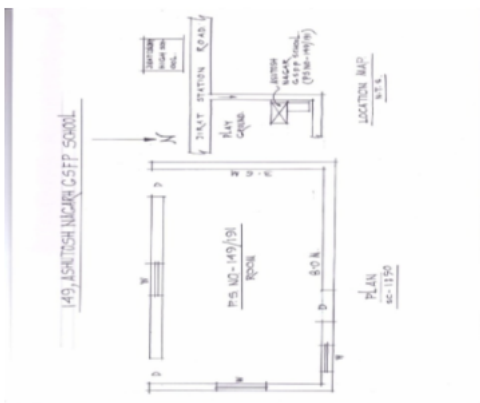

Nazri Naksha