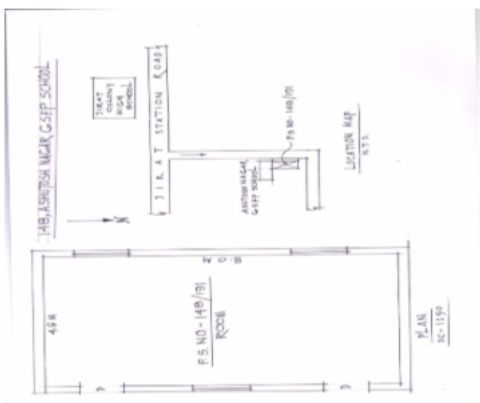

নির্বাচক নিবন্ধন আধিকারিকের স্বাক্ষর

Nazri Naksha

Google Map View

Polling Station Building Front View

Polling Station Front View

Cad View

Key MAP View

1 নাম : আরিফ হোসেন পিতার নাম : সেখ লাল মহম্মদ বাড়ির নং : এন008 বয়স : 26 লিঙ্গ : পুরুষ	NGB2184802 ফটো উপলব্ধ	2 নাম : সেখ মনবর পিতার নাম : সেখ আব্দুল হাকিম বাড়ির নং : n0049 বয়স : 43 লিঙ্গ : পুরুষ	LCX2112522 ফটো উপলব্ধ	3 নাম : মৈমুল পারবিন স্বামীর নাম : মনবর সেখ বাড়ির নং : n0049 বয়স : 40 লিঙ্গ : মহিলা	NGB1224468 ফটো উপলব্ধ
4 নাম : সেখ আব্দুল হাকিম পিতার নাম : সেখ রমজান বাড়ির নং : n0047 বয়স : 76 লিঙ্গ : পুরুষ	NGB2220267 ফটো উপলব্ধ	5 নাম : মিঠু (দাস) সেন স্বামীর নাম : বাবল সেন বাড়ির নং : n0264 বয়স : 45 লিঙ্গ : মহিলা	LCX2112456 ফটো উপলব্ধ	6 নাম : দুলাল কান্তি চৌধুরী পিতার নাম : ০০০০০০ ০০০০০ বাড়ির নং : এন045 বয়স : 63 লিঙ্গ : পুরুষ	BBD0311142 ফটো উপলব্ধ
7 নাম : জীবন কুমার রায় পিতার নাম : অনিল কুমার রায় বাড়ির নং : n0045 বয়স : 41 লিঙ্গ : পুরুষ	LCX1786649 ফটো উপলব্ধ	8 নাম : সুপ্রিয়া রায় স্বামীর নাম : মিতুন রাজ রায় বাড়ির নং : এন045 বয়স : 30 লিঙ্গ : মহিলা	UYB1750991 ফটো উপলব্ধ	9 নাম : বলরাম কুন্ডু পিতার নাম : কালীপদ কুন্ডু বাড়ির নং : n0110 বয়স : 60 লিঙ্গ : পুরুষ	WB/12/077/171147 ফটো উপলব্ধ
10 নাম : ঝুলন কুন্ডু স্বামীর নাম : বলরাম কুন্ডু বাড়ির নং : n0095 বয়স : 47 লিঙ্গ : মহিলা	NGB1322429 ফটো উপলব্ধ	11 নাম : শম্পা সাধুখাঁ গড়াই স্বামীর নাম : ব্রজেন্দ্র কুমার গড়াই বাড়ির নং : n0252 বয়স : 44 লিঙ্গ : মহিলা	ZUM1243864 ফটো উপলব্ধ	12 নাম : ব্রজেন্দ্র কুমার গড়াই পিতার নাম : জগন্নাথ গড়াই বাড়ির নং : n0251 বয়স : 52 লিঙ্গ : পুরুষ	NGB2213551 ফটো উপলব্ধ
13 নাম : বাবলু গায়েন পিতার নাম : বিশ্বদেব গায়েন বাড়ির নং : n0087 বয়স : 54 লিঙ্গ : পুরুষ	NGB1322353 ফটো উপলব্ধ	14 নাম : মৌসুমী গোস্বামী স্বামীর নাম : স্বপন গোস্বামী বাড়ির নং : এন0000 বয়স : 44 লিঙ্গ : মহিলা	LCX2029940 ফটো উপলব্ধ	15 নাম : স্বপন গোস্বামী পিতার নাম : জিতেন্দ্র লাল গোস্বামী বাড়ির নং : এন0000 বয়স : 49 লিঙ্গ : পুরুষ	NGB2448157 ফটো উপলব্ধ
16 নাম : সৌম্যদীপ গোস্বামী পিতার নাম : স্বপন গোস্বামী বাড়ির নং : এন000 বয়স : 21 লিঙ্গ : পুরুষ	NGB2505394 ফটো উপলব্ধ	17 নাম : শুক্লা ঘোষ স্বামীর নাম : সৌমেন ঘোষ বাড়ির নং : নং 012 বয়স : 40 লিঙ্গ : মহিলা	LCX2118818 ফটো উপলব্ধ	18 নাম : প্রভাত কুমার ঘোষ পিতার নাম : দুলাল চন্দ্র ঘোষ বাড়ির নং : n3099 বয়স : 59 লিঙ্গ : পুরুষ	LCX2106201 ফটো উপলব্ধ
19 নাম : স্মৃতি ঘোষ স্বামীর নাম : মনোজিৎ ঘোষ বাড়ির নং : N0084 বয়স : 34 লিঙ্গ : মহিলা	TXV0836700 ফটো উপলব্ধ	20 নাম : সৃজাতা ঘোষ স্বামীর নাম : প্রভাতকুমার ঘোষ বাড়ির নং : n3087 বয়স : 45 লিঙ্গ : মহিলা	LCX2180560 ফটো উপলব্ধ	21 নাম : স্মিত্রা ঘোষ স্বামীর নাম : হরি ঘোষ বাড়ির নং : এন000 বয়স : 68 লিঙ্গ : মহিলা	NGB2398758 ফটো উপলব্ধ
22 নাম : সৌমেন ঘোষ পিতার নাম : নবকুমার ঘোষ বাড়ির নং : নং 012 বয়স : 46 লিঙ্গ : পুরুষ	LCX1787753 ফটো উপলব্ধ	23 নাম : সুবোল চন্দ্র ঘোষ পিতার নাম : শ্যামাপদ ঘোষ বাড়ির নং : n0021 বয়স : 75 লিঙ্গ : পুরুষ	WB/40/188/351068 ফটো উপলব্ধ	24 নাম : মনোজিত ঘোষ পিতার নাম : বীরেন্দ্র নাথ ঘোষ বাড়ির নং : n0084 বয়স : 41 লিঙ্গ : পুরুষ	LCX1756113 ফটো উপলব্ধ
25 নাম : বীরেন্দ্র নাথ ঘোষ পিতার নাম : গুরুপদ ঘোষ বাড়ির নং : n0084 বয়স : 81 লিঙ্গ : পুরুষ	LCX1313493 ফটো উপলব্ধ	26 নাম : রুমকি ঘোষ (রায়চৌধুরী) স্বামীর নাম : শোভন ঘোষ বাড়ির নং : n0021 বয়স : 38 লিঙ্গ : মহিলা	NGB1322452 ফটো উপলব্ধ	27 নাম : শোভন ঘোষ পিতার নাম : সুবোল ঘোষ বাড়ির নং : n0021 বয়স : 44 লিঙ্গ : পুরুষ	LCX1319979 ফটো উপলব্ধ
28 নাম : অঞ্জনা ঘোষ পিতার নাম : সুবোল ঘোষ বাড়ির নং : n0021 বয়স : 66 লিঙ্গ : পুরুষ	WB/40/188/351569 ফটো উপলব্ধ	29 নাম : কুন্তলা ঘোষ (চক্রবর্তী) স্বামীর নাম : শুভঙ্কর চক্রবর্তী বাড়ির নং : n0324 বয়স : 43 লিঙ্গ : মহিলা	LCX2131316 ফটো উপলব্ধ	30 নাম : পায়েল ঘোষাল স্বামীর নাম : জয় ঘোষাল বাড়ির নং : n0008 বয়স : 35 লিঙ্গ : মহিলা	THQ1202068 ফটো উপলব্ধ