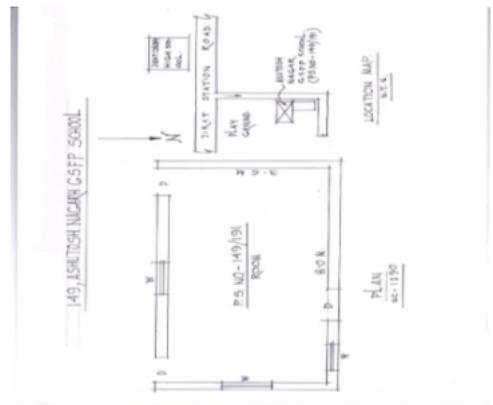

নির্বাচক নিবন্ধন আধিকারিকের স্বাক্ষর

Nazri Naksha

Google Map View

Polling Station Building Front View

Polling Station Front View

Cad View

Key MAP View

1 নাম : করুনা সমাদ্দার (আব্বা) স্বামীর নাম : রবি সমাদ্দার বাড়ির নং : n0226 বয়স : 37 লিঙ্গ : মহিলা	NGB2054427 ফটো উপলব্ধ	2 নাম : শ্বেতা (দাস)পাল স্বামীর নাম : সুশংকর পাল বাড়ির নং : n0144 বয়স : 37 লিঙ্গ : মহিলা	LCX2252252 ফটো উপলব্ধ	3 নাম : বাপ্পা অধিকারী পিতার নাম : পাঁচ গোপাল অধিকারী বাড়ির নং : n0231 বয়স : 44 লিঙ্গ : পুরুষ	NGB1430198 ফটো উপলব্ধ
4 নাম : রাখা অধিকারী মায়ের নাম : মুকুলরানী অধিকারী বাড়ির নং : n0048 বয়স : 60 লিঙ্গ : মহিলা	LCX1704113 ফটো উপলব্ধ	5 নাম : পীযুষ কান্তি অধিকারী পিতার নাম : মনীন্দ্র চন্দ্র অধিকারী বাড়ির নং : n0114 বয়স : 62 লিঙ্গ : পুরুষ	LCX0037424 ফটো উপলব্ধ	6 নাম : পর্ণা অধিকারী পিতার নাম : পীযুষ কান্তি অধিকারী বাড়ির নং : এন0114 বয়স : 22 লিঙ্গ : মহিলা	NGB2411791 ফটো উপলব্ধ
7 নাম : গৌরীশঙ্কর অধিকারী পিতার নাম : শৈলেন্দ্রনাথ অধিকারী বাড়ির নং : n0048 বয়স : 53 লিঙ্গ : পুরুষ	LCX1165224 ফটো উপলব্ধ	8 নাম : রীনা অধিকারী স্বামীর নাম : পীযুষ কান্তি অধিকারী বাড়ির নং : n0114 বয়স : 70 লিঙ্গ : মহিলা	NGB1322908 ফটো উপলব্ধ	9 নাম : পাপিয়া অধিকারী মন্ডল পিতার নাম : ব্রজেন্দ্রনাথ মণ্ডল বাড়ির নং : n0232 বয়স : 38 লিঙ্গ : মহিলা	NGB1509371 ফটো উপলব্ধ
10 নাম : মানু আদিত্য স্বামীর নাম : নারায়ন আদিত্য বাড়ির নং : n0069 বয়স : 47 লিঙ্গ : মহিলা	CHK1671791 ফটো উপলব্ধ	11 নাম : ময়ূখ আদিত্য পিতার নাম : নারায়ণ আদিত্য বাড়ির নং : নং069 বয়স : 23 লিঙ্গ : পুরুষ	NGB2346104 ফটো উপলব্ধ	12 নাম : নারায়ন আদিত্য পিতার নাম : হরেন্দ্র আদিত্য বাড়ির নং : n0069 বয়স : 67 লিঙ্গ : পুরুষ	NGB2201184 ফটো উপলব্ধ
13 নাম : পুষ্প কর্মকার স্বামীর নাম : সুনীল কর্মকার বাড়ির নং : n0026 বয়স : 60 লিঙ্গ : মহিলা	LCX1318724 ফটো উপলব্ধ	14 নাম : প্রবীর কর্মকার পিতার নাম : সুনীল কর্মকার বাড়ির নং : n0026 বয়স : 39 লিঙ্গ : পুরুষ	LCX2037216 ফটো উপলব্ধ	15 নাম : সুবীর কর্মকার পিতার নাম : সুনীল কর্মকার বাড়ির নং : n0026 বয়স : 43 লিঙ্গ : পুরুষ	LCX2037208 ফটো উপলব্ধ
16 নাম : শাশ্বত কির্তনীয়া মায়ের নাম : স্বপ্না কির্তনীয়া বাড়ির নং : n0124 বয়স : 31 লিঙ্গ : পুরুষ	NGB1611235 ফটো উপলব্ধ	# 17 নাম : স্বপ্না কির্তনীয়া স্বামীর নাম : পীযুষকান্তি কির্তনীয়া বাড়ির নং : n0124 বয়স : 49 লিঙ্গ : মহিলা	NGB2666766 ফটো উপলব্ধ	18 নাম : পাপিয়া কির্তনীয়া স্বামীর নাম : দিলীপ কুমার কির্তনীয়া বাড়ির নং : n0137 বয়স : 42 লিঙ্গ : মহিলা	LCX2112720 ফটো উপলব্ধ
19 নাম : দিলীপ কুমার কির্তনীয়া পিতার নাম : নিত্যানন্দ কির্তনীয়া বাড়ির নং : n0136 বয়স : 49 লিঙ্গ : পুরুষ	NGB2311256 ফটো উপলব্ধ	20 নাম : দীপায়ন কির্তনীয়া পিতার নাম : দিলীপ কুমার কির্তনীয়া বাড়ির নং : এন0136 বয়স : 23 লিঙ্গ : পুরুষ	NGB2376788 ফটো উপলব্ধ	21 নাম : মুজলী কিস্কু স্বামীর নাম : শুকলাল কিস্কু বাড়ির নং : এন0000 বয়স : 43 লিঙ্গ : মহিলা	THQ1282318 ফটো উপলব্ধ
22 নাম : শুকলাল কিস্কু পিতার নাম : জগেন কিস্কু বাড়ির নং : এন0000 বয়স : 50 লিঙ্গ : পুরুষ	NGB2425478 ফটো উপলব্ধ	# 23 নাম : দিশুম কীর্তনীয়া মায়ের নাম : স্বপ্না কীর্তনীয়া বাড়ির নং : 124 বয়স : 24 লিঙ্গ : পুরুষ	NGB2239655 ফটো উপলব্ধ	24 নাম : আকাশ খাঁড়া পিতার নাম : ধর্মেন্দ্র খাঁড়া বাড়ির নং : 005 বয়স : 24 লিঙ্গ : পুরুষ	NGB2265221 ফটো উপলব্ধ
25 নাম : সমীর কুমার হালদার পিতার নাম : করুণাময় হালদার বাড়ির নং : এন0007 বয়স : 57 লিঙ্গ : পুরুষ	RHC0357194 ফটো উপলব্ধ	26 নাম : তরুন খাঁড়া পিতার নাম : সুশীল খাঁড়া বাড়ির নং : n0007 বয়স : 61 লিঙ্গ : পুরুষ	WB/40/188/351371 ফটো উপলব্ধ	27 নাম : মাধবী খাঁড়া (বাগ) স্বামীর নাম : কালীচরন খাঁড়া বাড়ির নং : n0006 বয়স : 29 লিঙ্গ : মহিলা	NGB1836261 ফটো উপলব্ধ
28 নাম : কালীচরন খাঁড়া পিতার নাম : জয়ন্ত খাঁড়া বাড়ির নং : n0006 বয়স : 50 লিঙ্গ : পুরুষ	NGB1432533 ফটো উপলব্ধ	29 নাম : যশোদা খাঁড়া স্বামীর নাম : জয়ন্ত খাঁড়া বাড়ির নং : n0006 বয়স : 81 লিঙ্গ : মহিলা	LCX1164433 ফটো উপলব্ধ	30 নাম : মমতা খাঁড়া স্বামীর নাম : রবীন্দ্রনাথ খাঁড়া বাড়ির নং : n0005 বয়স : 34 লিঙ্গ : মহিলা	NGB1510817 ফটো উপলব্ধ