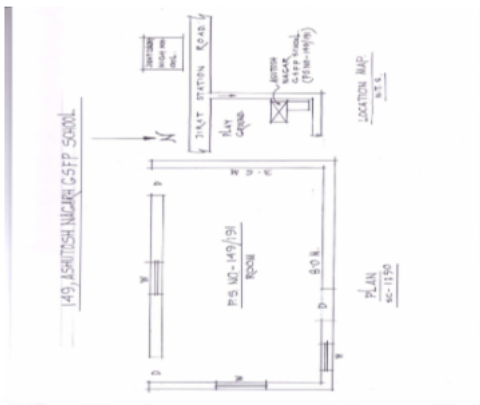

নির্বাচক নিবন্ধন আধিকারিকের স্বাক্ষর

Nazri Naksha

Google Map View

Polling Station Building Front View

Polling Station Front View

Cad View

Key MAP View

1 নাম : করুনা সমাদ্দার (আব্বা) স্বামীর নাম : রবি সমাদ্দার বাড়ির নং : n0226 বয়স : 37 লিঙ্গ : মহিলা	NGB2054427 ফটো উপলব্ধ	2 নাম : শ্বেতা (দাস)পাল স্বামীর নাম : সুশংকর পাল বাড়ির নং : n0144 বয়স : 37 লিঙ্গ : মহিলা	LCX2252252 ফটো উপলব্ধ	3 নাম : বাপ্পা অধিকারী পিতার নাম : পাঁচ গোপাল অধিকারী বাড়ির নং : n0231 বয়স : 44 লিঙ্গ : পুরুষ	NGB1430198 ফটো উপলব্ধ
4 নাম : রাখা অধিকারী মায়ের নাম : মুকুলরানী অধিকারী বাড়ির নং : n0048 বয়স : 60 লিঙ্গ : মহিলা	LCX1704113 ফটো উপলব্ধ	5 নাম : পীযুষ কান্তি অধিকারী পিতার নাম : মনীন্দ্র চন্দ্র অধিকারী বাড়ির নং : n0114 বয়স : 62 লিঙ্গ : পুরুষ	LCX0037424 ফটো উপলব্ধ	6 নাম : পর্ণা অধিকারী পিতার নাম : পীযুষ কান্তি অধিকারী বাড়ির নং : এন0114 বয়স : 22 লিঙ্গ : মহিলা	NGB2411791 ফটো উপলব্ধ
7 নাম : গৌরীশঙ্কর অধিকারী পিতার নাম : শৈলেন্দ্রনাথ অধিকারী বাড়ির নং : n0048 বয়স : 53 লিঙ্গ : পুরুষ	LCX1165224 ফটো উপলব্ধ	8 নাম : রীনা অধিকারী স্বামীর নাম : পীযুষ কান্তি অধিকারী বাড়ির নং : n0114 বয়স : 70 লিঙ্গ : মহিলা	NGB1322908 ফটো উপলব্ধ	9 নাম : পাপিয়া অধিকারী মন্ডল পিতার নাম : ব্রজেন্দ্রনাথ মণ্ডল বাড়ির নং : n0232 বয়স : 38 লিঙ্গ : মহিলা	NGB1509371 ফটো উপলব্ধ
10 নাম : মানু আদিত্য স্বামীর নাম : নারায়ন আদিত্য বাড়ির নং : n0069 বয়স : 47 লিঙ্গ : মহিলা	CHK1671791 ফটো উপলব্ধ	11 নাম : ময়ূখ আদিত্য পিতার নাম : নারায়ণ আদিত্য বাড়ির নং : নং069 বয়স : 23 লিঙ্গ : পুরুষ	NGB2346104 ফটো উপলব্ধ	12 নাম : নারায়ন আদিত্য পিতার নাম : হরেন্দ্র আদিত্য বাড়ির নং : n0069 বয়স : 67 লিঙ্গ : পুরুষ	NGB2201184 ফটো উপলব্ধ
13 নাম : পুষ্প কর্মকার স্বামীর নাম : সুনীল কর্মকার বাড়ির নং : n0026 বয়স : 60 লিঙ্গ : মহিলা	LCX1318724 ফটো উপলব্ধ	14 নাম : প্রবীর কর্মকার পিতার নাম : সুনীল কর্মকার বাড়ির নং : n0026 বয়স : 39 লিঙ্গ : পুরুষ	LCX2037216 ফটো উপলব্ধ	15 নাম : সুবীর কর্মকার পিতার নাম : সুনীল কর্মকার বাড়ির নং : n0026 বয়স : 43 লিঙ্গ : পুরুষ	LCX2037208 ফটো উপলব্ধ
16 নাম : শাশ্বত কির্তনীয়া মায়ের নাম : স্বপ্না কির্তনীয়া বাড়ির নং : n0124 বয়স : 31 লিঙ্গ : পুরুষ	NGB1611235 ফটো উপলব্ধ	# 17 নাম : স্বপ্না কির্তনীয়া স্বামীর নাম : পীযুষকান্তি কির্তনীয়া বাড়ির নং : n0124 বয়স : 49 লিঙ্গ : মহিলা	NGB2666766 ফটো উপলব্ধ	18 নাম : পাপিয়া কির্তনীয়া স্বামীর নাম : দিলীপ কুমার কির্তনীয়া বাড়ির নং : n0137 বয়স : 42 লিঙ্গ : মহিলা	LCX2112720 ফটো উপলব্ধ
19 নাম : দিলীপ কুমার কির্তনীয়া পিতার নাম : নিত্যানন্দ কির্তনীয়া বাড়ির নং : n0136 বয়স : 49 লিঙ্গ : পুরুষ	NGB2311256 ফটো উপলব্ধ	20 নাম : দীপায়ন কির্তনীয়া পিতার নাম : দিলীপ কুমার কির্তনীয়া বাড়ির নং : এন0136 বয়স : 23 লিঙ্গ : পুরুষ	NGB2376788 ফটো উপলব্ধ	21 নাম : মুজলী কিস্কু স্বামীর নাম : শুকলাল কিস্কু বাড়ির নং : এন0000 বয়স : 43 লিঙ্গ : মহিলা	THQ1282318 ফটো উপলব্ধ
22 নাম : শুকলাল কিস্কু পিতার নাম : জগেন কিস্কু বাড়ির নং : এন0000 বয়স : 50 লিঙ্গ : পুরুষ	NGB2425478 ফটো উপলব্ধ	# 23 নাম : দিশুম কীর্তনীয়া মায়ের নাম : স্বপ্না কীর্তনীয়া বাড়ির নং : 124 বয়স : 24 লিঙ্গ : পুরুষ	NGB2239655 ফটো উপলব্ধ	24 নাম : আকাশ খাঁড়া পিতার নাম : ধর্মেন্দ্র খাঁড়া বাড়ির নং : 005 বয়স : 24 লিঙ্গ : পুরুষ	NGB2265221 ফটো উপলব্ধ
25 নাম : সমীর কুমার হালদার পিতার নাম : করুণাময় হালদার বাড়ির নং : এন0007 বয়স : 57 লিঙ্গ : পুরুষ	RHC0357194 ফটো উপলব্ধ	26 নাম : তরুন খাঁড়া পিতার নাম : সুশীল খাঁড়া বাড়ির নং : n0007 বয়স : 61 লিঙ্গ : পুরুষ	WB/40/188/351371 ফটো উপলব্ধ	27 নাম : মাধবী খাঁড়া (বাগ) স্বামীর নাম : কালীচরন খাঁড়া বাড়ির নং : n0006 বয়স : 29 লিঙ্গ : মহিলা	NGB1836261 ফটো উপলব্ধ
28 নাম : কালীচরন খাঁড়া পিতার নাম : জয়ন্ত খাঁড়া বাড়ির নং : n0006 বয়স : 50 লিঙ্গ : পুরুষ	NGB1432533 ফটো উপলব্ধ	29 নাম : যশোদা খাঁড়া স্বামীর নাম : জয়ন্ত খাঁড়া বাড়ির নং : n0006 বয়স : 81 লিঙ্গ : মহিলা	LCX1164433 ফটো উপলব্ধ	30 নাম : মমতা খাঁড়া স্বামীর নাম : রবীন্দ্রনাথ খাঁড়া বাড়ির নং : n0005 বয়স : 34 লিঙ্গ : মহিলা	NGB1510817 ফটো উপলব্ধ