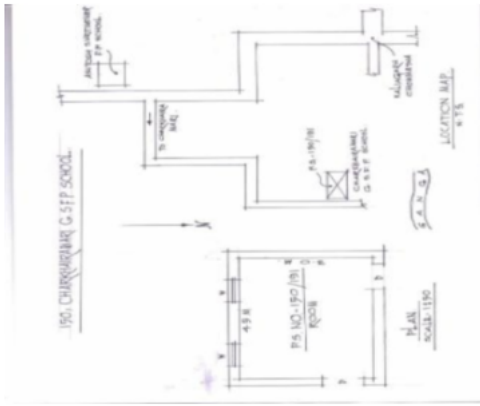

Nazri Naksha