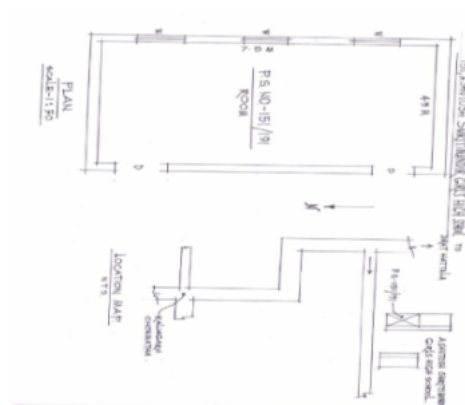

Key MAP View