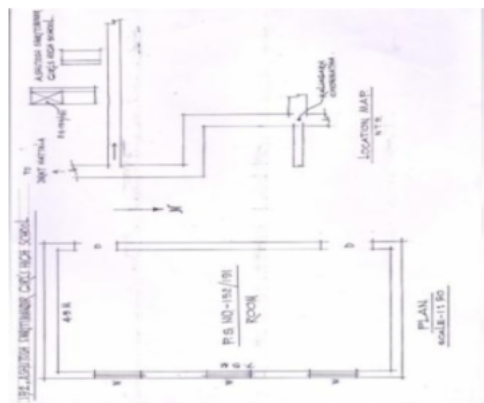

নির্বাচক নিবন্ধন আধিকারিকের স্বাক্ষর

Nazri Naksha

Google Map View

Polling Station Building Front View

Polling Station Front View

Cad View

Key MAP View

1 নাম : পূজা সরকার (বাইন) স্বামীর নাম: অচিন্ত সরকার বাড়ির নং : n0243 বয়স : 28 লিঙ্গ : মহিলা	NGB2054864 ফটো উপলব্ধ	2 নাম : রিম্পা কর্মকার পিতার নাম: গোপাল কর্মকার বাড়ির নং : n0233 বয়স : 27 লিঙ্গ : মহিলা	NGB2054781 ফটো উপলব্ধ	3 নাম : রাম চন্দ্র কুলু পিতার নাম: রাধিকা কুলু বাড়ির নং : n0097 বয়স : 46 লিঙ্গ : পুরুষ	LCX1318740 ফটো উপলব্ধ
4 নাম : তারক কুলু পিতার নাম: কৃষ্ণকান্ত কুলু বাড়ির নং : n0060 বয়স : 36 লিঙ্গ : পুরুষ	NGB1433309 ফটো উপলব্ধ	5 নাম : মঞ্জু কুলু স্বামীর নাম: কৃষ্ণ কান্ত কুলু বাড়ির নং : n0060 বয়স : 36 লিঙ্গ : মহিলা	NGB0620328 ফটো উপলব্ধ	6 নাম : ডলি রায় স্বামীর নাম: প্রদীপ রায় বাড়ির নং : n0060 বয়স : 44 লিঙ্গ : মহিলা	LCX1318674 ফটো উপলব্ধ
7 নাম : প্রদীপ রায় পিতার নাম: গোকুল রায় বাড়ির নং : n0060 বয়স : 60 লিঙ্গ : পুরুষ	LCX1168087 ফটো উপলব্ধ	8 নাম : শঙ্কর কুলু পিতার নাম: কৃষ্ণ কান্ত কুলু বাড়ির নং : n0060 বয়স : 34 লিঙ্গ : পুরুষ	NGB1433457 ফটো উপলব্ধ	9 নাম : কৃষ্ণ কান্ত কুলু পিতার নাম: রাধিকা কুলু বাড়ির নং : n0060 বয়স : 72 লিঙ্গ : পুরুষ	NGB2528701 ফটো উপলব্ধ
10 নাম : সঞ্জয় কুলু পিতার নাম: নরেন কুলু বাড়ির নং : n0025 বয়স : 41 লিঙ্গ : পুরুষ	LCX2037802 ফটো উপলব্ধ	11 নাম : বাপ্পাই কুলু পিতার নাম: নরেন্দ্র নাথ কুলু বাড়ির নং : n0025 বয়স : 44 লিঙ্গ : পুরুষ	LCX1708387 ফটো উপলব্ধ	12 নাম : সুব্রত কুলু পিতার নাম: ধীরেন কুলু বাড়ির নং : n0025 বয়স : 35 লিঙ্গ : পুরুষ	NGB0620369 ফটো উপলব্ধ
13 নাম : লক্ষী কুলু স্বামীর নাম: ধীরেন কুলু বাড়ির নং : n0025 বয়স : 56 লিঙ্গ : মহিলা	LCX1167352 ফটো উপলব্ধ	14 নাম : আরতী কুলু স্বামীর নাম: নরেন্দ্রনাথ কুলু বাড়ির নং : n0025 বয়স : 59 লিঙ্গ : মহিলা	WB/40/188/372804 ফটো উপলব্ধ	15 নাম : নরেন্দ্রনাথ কুলু পিতার নাম: হীরলাল কুলু বাড়ির নং : n0025 বয়স : 66 লিঙ্গ : পুরুষ	WB/40/188/372401 ফটো উপলব্ধ
16 নাম : মৌমিতা কুলু স্বামীর নাম: রাম চন্দ্র কুলু বাড়ির নং : n0206 বয়স : 33 লিঙ্গ : মহিলা	NGB1422583 ফটো উপলব্ধ	17 নাম : চম্পা কুলু স্বামীর নাম: সঞ্জয় কুলু বাড়ির নং : n0198 বয়স : 40 লিঙ্গ : মহিলা	LCX1773902 ফটো উপলব্ধ	18 নাম : পারুল কুলু স্বামীর নাম: রাধিকা কুলু বাড়ির নং : n0097 বয়স : 79 লিঙ্গ : মহিলা	WB/40/188/372266 ফটো উপলব্ধ
19 নাম : বাপ্পা বিশ্বাস পিতার নাম: ঝণ্টু বিশ্বাস বাড়ির নং : জিরাট বয়স : 29 লিঙ্গ : পুরুষ	NGB1829662 ফটো উপলব্ধ	20 নাম : বিশ্বকা বিশ্বাস অন্যান্য: ঝণ্টু বিশ্বাস বাড়ির নং : এন0060 বয়স : 59 লিঙ্গ : মহিলা	WB/40/188/249477 ফটো উপলব্ধ	21 নাম : নন্দিনী বিশ্বাস কুলু স্বামীর নাম: সুব্রত কুলু বাড়ির নং : এন0025 বয়স : 22 লিঙ্গ : মহিলা	NGB2439545 ফটো উপলব্ধ
22 নাম : সবিতা কুলু (কির্তনীয়া) স্বামীর নাম: বাপ্পাই কুলু বাড়ির নং : n0167 বয়স : 41 লিঙ্গ : মহিলা	LCX2270957 ফটো উপলব্ধ	23 নাম : পূজা বিশ্বাস পিতার নাম: গোবিন্দ বিশ্বাস বাড়ির নং : জিরাট বয়স : 29 লিঙ্গ : মহিলা	NEY2089928 ফটো উপলব্ধ	24 নাম : সমীর কির্তনীয়া পিতার নাম: চিত্তরঞ্জন কির্তনীয়া বাড়ির নং : n0241 বয়স : 27 লিঙ্গ : পুরুষ	NGB2054849 ফটো উপলব্ধ
25 নাম : লিপিকা কির্তনীয়া স্বামীর নাম: শুভ কির্তনীয়া বাড়ির নং : n0072 বয়স : 28 লিঙ্গ : মহিলা	NGB1923788 ফটো উপলব্ধ	26 নাম : উজ্জ্বলা কির্তনীয়া স্বামীর নাম: শংকর কির্তনীয়া বাড়ির নং : n0095 বয়স : 33 লিঙ্গ : মহিলা	NGB2011849 ফটো উপলব্ধ	27 নাম : অমিত কির্তনীয়া পিতার নাম: চিত্তরঞ্জন কির্তনীয়া বাড়ির নং : এন0095 বয়স : 23 লিঙ্গ : পুরুষ	NGB2377158 ফটো উপলব্ধ
28 নাম : বাবলু কির্তনীয়া পিতার নাম: রাখাল কির্তনীয়া বাড়ির নং : n0072 বয়স : 59 লিঙ্গ : পুরুষ	WB/40/188/372700 ফটো উপলব্ধ	29 নাম : শোভারানী কির্তনীয়া স্বামীর নাম: রাখাল কির্তনীয়া বাড়ির নং : n0072 বয়স : 96 লিঙ্গ : মহিলা	LCX1789015 ফটো উপলব্ধ	30 নাম : সতাজিৎ কির্তনীয়া পিতার নাম: কিরণ কির্তনীয়া বাড়ির নং : n0058 বয়স : 36 লিঙ্গ : পুরুষ	NGB1324425 ফটো উপলব্ধ