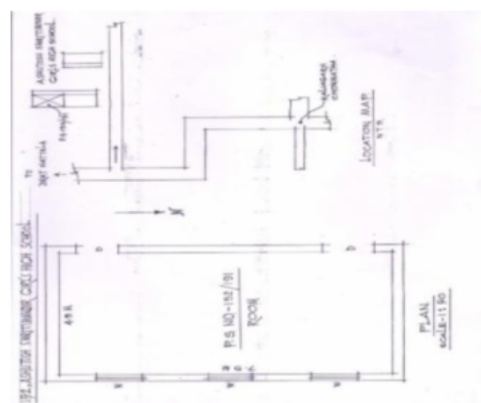

নির্বাচক নিবন্ধন আধিকারিকের স্বাক্ষর

Nazri Naksha

Google Map View

Polling Station Building Front View

Polling Station Front View

Cad View

Key MAP View

1 নাম : সুমনা চক (মাঝি) স্বামীর নাম: সম্রাট মাঝি বাড়ির নং : n0165 বয়স : 28 লিঙ্গ : মহিলা	NGB2055101 ফটো উপলব্ধ	2 নাম : মনিকা কুলু স্বামীর নাম: শ্যামল কুলু বাড়ির নং : এন0000 বয়স : 45 লিঙ্গ : মহিলা	LCX1166131 ফটো উপলব্ধ	3 নাম : শ্যামল কুলু পিতার নাম: বসন্ত কুলু বাড়ির নং : এন0000 বয়স : 59 লিঙ্গ : পুরুষ	NGB2444206 ফটো উপলব্ধ
4 নাম : সূর্যকান্ত কীর্তনীয়া পিতার নাম: রাজেন্দ্র কীর্তনীয়া বাড়ির নং : n0054 বয়স : 74 লিঙ্গ : পুরুষ	LCX0650986 ফটো উপলব্ধ	5 নাম : মায়ারানী কীর্তনীয়া স্বামীর নাম: সূর্যকান্ত কীর্তনীয়া বাড়ির নং : n0054 বয়স : 66 লিঙ্গ : মহিলা	WB/40/188/372733 ফটো উপলব্ধ	6 নাম : সুরজিৎ কীর্তনীয়া পিতার নাম: সূর্যকান্ত কীর্তনীয়া বাড়ির নং : n0136 বয়স : 38 লিঙ্গ : পুরুষ	LCX2188621 ফটো উপলব্ধ
7 নাম : আল্পনা ঘোষ স্বামীর নাম: সুবীর ঘোষ বাড়ির নং : 012 বয়স : 28 লিঙ্গ : মহিলা	NGB2239580 ফটো উপলব্ধ	8 নাম : সুলেখা ঘোষ স্বামীর নাম: দিলীপ কুমার ঘোষ বাড়ির নং : n0011 বয়স : 39 লিঙ্গ : মহিলা	LCX2190189 ফটো উপলব্ধ	9 নাম : দিলীপকুমার ঘোষ পিতার নাম: অনিলচন্দ্র ঘোষ বাড়ির নং : n0011 বয়স : 49 লিঙ্গ : পুরুষ	WB/40/188/372436 ফটো উপলব্ধ
10 নাম : রুপা ঘোষ স্বামীর নাম: অরুণকুমার ঘোষ বাড়ির নং : n0011 বয়স : 49 লিঙ্গ : মহিলা	WB/40/188/372429 ফটো উপলব্ধ	11 নাম : অরুণকুমার ঘোষ পিতার নাম: অনিলচন্দ্র ঘোষ বাড়ির নং : n0011 বয়স : 51 লিঙ্গ : পুরুষ	WB/40/188/372801 ফটো উপলব্ধ	12 নাম : বীনা ঘোষ স্বামীর নাম: অনিলচন্দ্র ঘোষ বাড়ির নং : n0011 বয়স : 71 লিঙ্গ : মহিলা	WB/40/188/372426 ফটো উপলব্ধ
13 নাম : শুভময় ঘোষ পিতার নাম: শঙ্কর ঘোষ বাড়ির নং : n0020 বয়স : 35 লিঙ্গ : পুরুষ	NGB1324623 ফটো উপলব্ধ	14 নাম : শক্ত ঘোষ পিতার নাম: শঙ্কর চন্দ্র ঘোষ বাড়ির নং : n0020 বয়স : 36 লিঙ্গ : পুরুষ	NGB1324532 ফটো উপলব্ধ	15 নাম : গৌরী ঘোষ স্বামীর নাম: শঙ্কর ঘোষ বাড়ির নং : n0020 বয়স : 60 লিঙ্গ : মহিলা	LCX1168475 ফটো উপলব্ধ
16 নাম : শঙ্কর ঘোষ পিতার নাম: কালীপদ ঘোষ বাড়ির নং : n0020 বয়স : 68 লিঙ্গ : পুরুষ	LCX1166958 ফটো উপলব্ধ	17 নাম : অঙ্কিতা ঘোষ স্বামীর নাম: শক্ত ঘোষ বাড়ির নং : এন0020 বয়স : 23 লিঙ্গ : মহিলা	NGB2377257 ফটো উপলব্ধ	18 নাম : শতাব্দী ঘোষ স্বামীর নাম: গৌতম ঘোষ বাড়ির নং : n0034 বয়স : 39 লিঙ্গ : মহিলা	LCX2037984 ফটো উপলব্ধ
19 নাম : প্রিয়া ঘোষ পিতার নাম: অরুণ কুমার ঘোষ বাড়ির নং : n0159 বয়স : 26 লিঙ্গ : মহিলা	NGB2055044 ফটো উপলব্ধ	20 নাম : শ্রী নয়না দত্ত পিতার নাম: অনুপ দত্ত বাড়ির নং : নং 0076 বয়স : 23 লিঙ্গ : মহিলা	NGB2346658 ফটো উপলব্ধ	21 নাম : শৈলবালা দাস স্বামীর নাম: সিদ্ধেশ্বর দাস বাড়ির নং : n0041 বয়স : 58 লিঙ্গ : মহিলা	NGB2466282 ফটো উপলব্ধ
22 নাম : সুমিত দাস পিতার নাম: সিদ্ধেশ্বর দাস বাড়ির নং : n0041 বয়স : 35 লিঙ্গ : পুরুষ	NGB1225119 ফটো উপলব্ধ	23 নাম : পাপিয়া (মন্ডল) দাস স্বামীর নাম: সোমেন দাস বাড়ির নং : n0027 বয়স : 27 লিঙ্গ : মহিলা	NGB2044600 ফটো উপলব্ধ	24 নাম : কাকলি দাস স্বামীর নাম: রাজু দাস বাড়ির নং : n0026 বয়স : 33 লিঙ্গ : মহিলা	NGB2044618 ফটো উপলব্ধ
25 নাম : সঞ্জু দাস পিতার নাম: হারাধন দাস বাড়ির নং : n0027 বয়স : 27 লিঙ্গ : পুরুষ	NGB2011872 ফটো উপলব্ধ	26 নাম : সঞ্চিভা দাস পিতার নাম: হারাধন দাস বাড়ির নং : এন0027 বয়স : 21 লিঙ্গ : মহিলা	NGB2498731 ফটো উপলব্ধ	27 নাম : সুশীল দাস পিতার নাম: সুরেন্দ্র দাস বাড়ির নং : n0026 বয়স : 66 লিঙ্গ : পুরুষ	LCX1167923 ফটো উপলব্ধ
28 নাম : রীতা দাস স্বামীর নাম: আনন্দময় দাস বাড়ির নং : n0015 বয়স : 49 লিঙ্গ : মহিলা	LCX1791078 ফটো উপলব্ধ	29 নাম : আনন্দময় দাস পিতার নাম: সাধনচন্দ্র দাস বাড়ির নং : n0015 বয়স : 55 লিঙ্গ : পুরুষ	NGB2212850 ফটো উপলব্ধ	30 নাম : কাজল দাস স্বামীর নাম: প্রহ্লাদ দাস বাড়ির নং : n0026 বয়স : 55 লিঙ্গ : মহিলা	WB/40/188/372406 ফটো উপলব্ধ