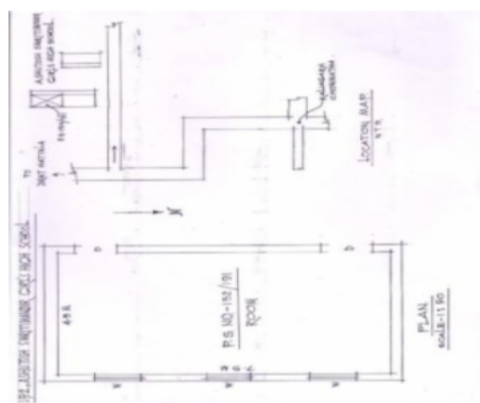

নির্বাচক নিবন্ধন আধিকারিকের স্বাক্ষর

Nazri Naksha

Google Map View

Polling Station Building Front View

Polling Station Front View

Cad View

Key MAP View

1 নাম : সুমনা চক (মাঝি) স্বামীর নাম: সম্রাট মাঝি বাড়ির নং : n0165 বয়স : 28 লিঙ্গ : মহিলা	NGB2055101 ফটো উপলব্ধ	2 নাম : মনিকা কুলু স্বামীর নাম: শ্যামল কুলু বাড়ির নং : এন0000 বয়স : 45 লিঙ্গ : মহিলা	LCX1166131 ফটো উপলব্ধ	3 নাম : শ্যামল কুলু পিতার নাম: বসন্ত কুলু বাড়ির নং : এন0000 বয়স : 59 লিঙ্গ : পুরুষ	NGB2444206 ফটো উপলব্ধ
4 নাম : সূর্যকান্ত কীর্তনীয়া পিতার নাম: রাজেন্দ্র কীর্তনীয়া বাড়ির নং : n0054 বয়স : 74 লিঙ্গ : পুরুষ	LCX0650986 ফটো উপলব্ধ	5 নাম : মায়ারানী কীর্তনীয়া স্বামীর নাম: সূর্যকান্ত কীর্তনীয়া বাড়ির নং : n0054 বয়স : 66 লিঙ্গ : মহিলা	WB/40/188/372733 ফটো উপলব্ধ	6 নাম : সুরজিৎ কীর্তনীয়া পিতার নাম: সূর্যকান্ত কীর্তনীয়া বাড়ির নং : n0136 বয়স : 38 লিঙ্গ : পুরুষ	LCX2188621 ফটো উপলব্ধ
7 নাম : আল্পনা ঘোষ স্বামীর নাম: সুবীর ঘোষ বাড়ির নং : 012 বয়স : 28 লিঙ্গ : মহিলা	NGB2239580 ফটো উপলব্ধ	8 নাম : সুলেখা ঘোষ স্বামীর নাম: দিলীপ কুমার ঘোষ বাড়ির নং : n0011 বয়স : 39 লিঙ্গ : মহিলা	LCX2190189 ফটো উপলব্ধ	9 নাম : দিলীপকুমার ঘোষ পিতার নাম: অনিলচন্দ্র ঘোষ বাড়ির নং : n0011 বয়স : 49 লিঙ্গ : পুরুষ	WB/40/188/372436 ফটো উপলব্ধ
10 নাম : রুপা ঘোষ স্বামীর নাম: অরুণকুমার ঘোষ বাড়ির নং : n0011 বয়স : 49 লিঙ্গ : মহিলা	WB/40/188/372429 ফটো উপলব্ধ	11 নাম : অরুণকুমার ঘোষ পিতার নাম: অনিলচন্দ্র ঘোষ বাড়ির নং : n0011 বয়স : 51 লিঙ্গ : পুরুষ	WB/40/188/372801 ফটো উপলব্ধ	12 নাম : বীনা ঘোষ স্বামীর নাম: অনিলচন্দ্র ঘোষ বাড়ির নং : n0011 বয়স : 71 লিঙ্গ : মহিলা	WB/40/188/372426 ফটো উপলব্ধ
13 নাম : শুভময় ঘোষ পিতার নাম: শঙ্কর ঘোষ বাড়ির নং : n0020 বয়স : 35 লিঙ্গ : পুরুষ	NGB1324623 ফটো উপলব্ধ	14 নাম : শক্ত ঘোষ পিতার নাম: শঙ্কর চন্দ্র ঘোষ বাড়ির নং : n0020 বয়স : 36 লিঙ্গ : পুরুষ	NGB1324532 ফটো উপলব্ধ	15 নাম : গৌরী ঘোষ স্বামীর নাম: শঙ্কর ঘোষ বাড়ির নং : n0020 বয়স : 60 লিঙ্গ : মহিলা	LCX1168475 ফটো উপলব্ধ
16 নাম : শঙ্কর ঘোষ পিতার নাম: কালীপদ ঘোষ বাড়ির নং : n0020 বয়স : 68 লিঙ্গ : পুরুষ	LCX1166958 ফটো উপলব্ধ	17 নাম : অঙ্কিতা ঘোষ স্বামীর নাম: শক্ত ঘোষ বাড়ির নং : এন0020 বয়স : 23 লিঙ্গ : মহিলা	NGB2377257 ফটো উপলব্ধ	18 নাম : শতাব্দী ঘোষ স্বামীর নাম: গৌতম ঘোষ বাড়ির নং : n0034 বয়স : 39 লিঙ্গ : মহিলা	LCX2037984 ফটো উপলব্ধ
19 নাম : প্রিয়া ঘোষ পিতার নাম: অরুণ কুমার ঘোষ বাড়ির নং : n0159 বয়স : 26 লিঙ্গ : মহিলা	NGB2055044 ফটো উপলব্ধ	20 নাম : শ্রী নয়না দত্ত পিতার নাম: অনুপ দত্ত বাড়ির নং : নং 0076 বয়স : 23 লিঙ্গ : মহিলা	NGB2346658 ফটো উপলব্ধ	21 নাম : শৈলবালা দাস স্বামীর নাম: সিদ্ধেশ্বর দাস বাড়ির নং : n0041 বয়স : 58 লিঙ্গ : মহিলা	NGB2466282 ফটো উপলব্ধ
22 নাম : সুমিত দাস পিতার নাম: সিদ্ধেশ্বর দাস বাড়ির নং : n0041 বয়স : 35 লিঙ্গ : পুরুষ	NGB1225119 ফটো উপলব্ধ	23 নাম : পাপিয়া (মন্ডল) দাস স্বামীর নাম: সোমেন দাস বাড়ির নং : n0027 বয়স : 27 লিঙ্গ : মহিলা	NGB2044600 ফটো উপলব্ধ	24 নাম : কাকলি দাস স্বামীর নাম: রাজু দাস বাড়ির নং : n0026 বয়স : 33 লিঙ্গ : মহিলা	NGB2044618 ফটো উপলব্ধ
25 নাম : সঞ্জু দাস পিতার নাম: হারাধন দাস বাড়ির নং : n0027 বয়স : 27 লিঙ্গ : পুরুষ	NGB2011872 ফটো উপলব্ধ	26 নাম : সঞ্চিভা দাস পিতার নাম: হারাধন দাস বাড়ির নং : এন0027 বয়স : 21 লিঙ্গ : মহিলা	NGB2498731 ফটো উপলব্ধ	27 নাম : সুশীল দাস পিতার নাম: সুরেন্দ্র দাস বাড়ির নং : n0026 বয়স : 66 লিঙ্গ : পুরুষ	LCX1167923 ফটো উপলব্ধ
28 নাম : রীতা দাস স্বামীর নাম: আনন্দময় দাস বাড়ির নং : n0015 বয়স : 49 লিঙ্গ : মহিলা	LCX1791078 ফটো উপলব্ধ	29 নাম : আনন্দময় দাস পিতার নাম: সাধনচন্দ্র দাস বাড়ির নং : n0015 বয়স : 55 লিঙ্গ : পুরুষ	NGB2212850 ফটো উপলব্ধ	30 নাম : কাজল দাস স্বামীর নাম: প্রহ্লাদ দাস বাড়ির নং : n0026 বয়স : 55 লিঙ্গ : মহিলা	WB/40/188/372406 ফটো উপলব্ধ