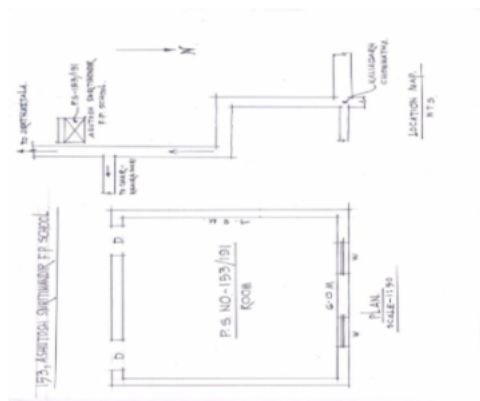

Nazri Naksha