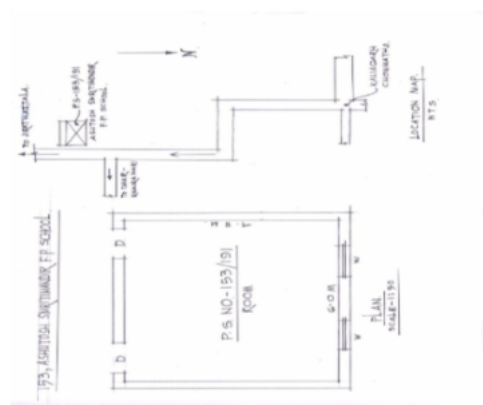

নির্বাচক নিবন্ধন আধিকারিকের স্বাক্ষর

Nazri Naksha

Google Map View

Polling Station Building Front View

Polling Station Front View

Cad View

Key MAP View

1 নাম : <input type="text"/> অন্যান্য: <input type="text"/> বাড়ির নং : নীল বয়স : 24 লিঙ্গ : পুরুষ	NGB2366607 ফটো উপলব্ধ	2 নাম : তনয় গুপ্ত পিতার নাম: গৌতম গুপ্ত বাড়ির নং : n0064 বয়স : 39 লিঙ্গ : পুরুষ	LCX2038222 ফটো উপলব্ধ	3 নাম : সুবীর গুপ্ত পিতার নাম: গৌতম গুপ্ত বাড়ির নং : n0064 বয়স : 42 লিঙ্গ : পুরুষ	LCX2038214 ফটো উপলব্ধ
4 নাম : অঞ্জলী গুপ্ত স্বামীর নাম: গৌতম গুপ্ত বাড়ির নং : n0064 বয়স : 59 লিঙ্গ : মহিলা	NGB2216950 ফটো উপলব্ধ	5 নাম : গৌতম গুপ্ত পিতার নাম: সতীশ গুপ্ত বাড়ির নং : n0064 বয়স : 63 লিঙ্গ : পুরুষ	NGB2216943 ফটো উপলব্ধ	6 নাম : বর্ণালী গুপ্ত রায় স্বামীর নাম: সুবীর গুপ্ত বাড়ির নং : n0337 বয়স : 41 লিঙ্গ : মহিলা	DSW3078094 ফটো উপলব্ধ
7 নাম : মায়ী রানী গুহ স্বামীর নাম: সুশীল গুহ বাড়ির নং : n0112 বয়স : 68 লিঙ্গ : মহিলা	NGB2333862 ফটো উপলব্ধ	8 নাম : সুজিত গুহ মায়ের নাম: মায়ী গুহ বাড়ির নং : n0112 বয়স : 46 লিঙ্গ : পুরুষ	LCX1167899 ফটো উপলব্ধ	9 নাম : সঞ্জয়কুমার গুহ মায়ের নাম: মায়ী গুহ বাড়ির নং : n0112 বয়স : 49 লিঙ্গ : পুরুষ	LCX1168731 ফটো উপলব্ধ
10 নাম : স্মৃতি গাঙ্গুলী স্বামীর নাম: আশুতোষ গাঙ্গুলী বাড়ির নং : n0147 বয়স : 44 লিঙ্গ : মহিলা	LCX2109429 ফটো উপলব্ধ	11 নাম : সুলেখা গাঙ্গুলী স্বামীর নাম: রবীন্দ্র নাথ গাঙ্গুলী বাড়ির নং : n0020 বয়স : 81 লিঙ্গ : মহিলা	NGB2215952 ফটো উপলব্ধ	12 নাম : রবীন্দ্র নাথ গাঙ্গুলী পিতার নাম: শম্ভু নাথ গাঙ্গুলী বাড়ির নং : n0020 বয়স : 87 লিঙ্গ : পুরুষ	NGB2215911 ফটো উপলব্ধ
13 নাম : পুষ্পিতা গাঙ্গুলী পিতার নাম: আশীষ গাঙ্গুলী বাড়ির নং : n0339 বয়স : 26 লিঙ্গ : মহিলা	NGB2055234 ফটো উপলব্ধ	14 নাম : প্রিয়া গায়েন স্বামীর নাম: উত্তম গায়েন বাড়ির নং : N0078 বয়স : 25 লিঙ্গ : মহিলা	NGB2275873 ফটো উপলব্ধ	15 নাম : শর্মিষ্ঠা গায়েন পিতার নাম: সুকুমার গায়েন বাড়ির নং : n0079 বয়স : 30 লিঙ্গ : মহিলা	NGB1727635 ফটো উপলব্ধ
16 নাম : প্রিয়া মণ্ডল গায়েন স্বামীর নাম: সৌভিক গায়েন বাড়ির নং : এন0000 বয়স : 23 লিঙ্গ : মহিলা	NGB2391365 ফটো উপলব্ধ	17 নাম : সুবীর গায়েন পিতার নাম: বলরাম গায়েন বাড়ির নং : n0115 বয়স : 58 লিঙ্গ : পুরুষ	WB/40/188/375063 ফটো উপলব্ধ	18 নাম : ধীরেন্দ্র নাথ গায়েন পিতার নাম: মতিলাল গায়েন বাড়ির নং : n0048 বয়স : 72 লিঙ্গ : পুরুষ	WB/40/188/375537 ফটো উপলব্ধ
19 নাম : মৌসুমী গায়েন স্বামীর নাম: সুবীর গায়েন বাড়ির নং : n0115 বয়স : 53 লিঙ্গ : মহিলা	WB/40/188/375292 ফটো উপলব্ধ	20 নাম : কাকলী গায়েন পিতার নাম: বলরাম গায়েন বাড়ির নং : n0114 বয়স : 53 লিঙ্গ : মহিলা	WB/40/188/375284 ফটো উপলব্ধ	21 নাম : হেমলতা গায়েন স্বামীর নাম: বলরাম গায়েন বাড়ির নং : n0114 বয়স : 79 লিঙ্গ : মহিলা	WB/40/188/375137 ফটো উপলব্ধ
22 নাম : সৌভিক গায়েন পিতার নাম: সুকুমার গায়েন বাড়ির নং : n0079 বয়স : 33 লিঙ্গ : পুরুষ	NGB1612175 ফটো উপলব্ধ	23 নাম : শ্যামলী গায়েন স্বামীর নাম: সুকুমার গায়েন বাড়ির নং : n0079 বয়স : 50 লিঙ্গ : মহিলা	WB/40/188/375320 ফটো উপলব্ধ	24 নাম : সুকুমার গায়েন পিতার নাম: শ্রীদাম গায়েন বাড়ির নং : n0079 বয়স : 56 লিঙ্গ : পুরুষ	WB/40/188/375289 ফটো উপলব্ধ
25 নাম : গীতা গায়েন স্বামীর নাম: শ্রীদাম গায়েন বাড়ির নং : n0079 বয়স : 73 লিঙ্গ : মহিলা	WB/40/188/375380 ফটো উপলব্ধ	26 নাম : উত্তম গায়েন পিতার নাম: শ্রীদাম গায়েন বাড়ির নং : n0078 বয়স : 44 লিঙ্গ : পুরুষ	LCX2113959 ফটো উপলব্ধ	27 নাম : সন্ধ্যা গায়েন স্বামীর নাম: বিশ্বনাথ গায়েন বাড়ির নং : n0078 বয়স : 40 লিঙ্গ : মহিলা	NGB0624874 ফটো উপলব্ধ
28 নাম : বিশ্বনাথ গায়েন পিতার নাম: শ্রীদাম গায়েন বাড়ির নং : n0078 বয়স : 44 লিঙ্গ : পুরুষ	NGB0624866 ফটো উপলব্ধ	29 নাম : ষষ্ঠী গায়েন স্বামীর নাম: শ্রীদাম গায়েন বাড়ির নং : 3 বয়স : 61 লিঙ্গ : মহিলা	LCX0653600 ফটো উপলব্ধ	30 নাম : সুস্মিতা গায়েন পিতার নাম: সুবল চন্দ্র গায়েন বাড়ির নং : n0048 বয়স : 40 লিঙ্গ : মহিলা	LCX1795046 ফটো উপলব্ধ