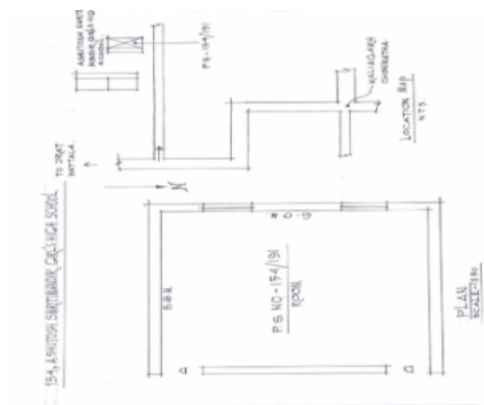

নির্বাচক নিবন্ধন আধিকারিকের স্বাক্ষর

Nazri Naksha

Google Map View

Polling Station Building Front View

Polling Station Front View

Cad View

Key MAP View

1 নাম : <input type="text"/> অন্যান্য: <input type="text"/> বাড়ির নং : নীল বয়স : 24 লিঙ্গ : পুরুষ	NGB2366607 ফটো উপলব্ধ	2 নাম : তনয় গুপ্ত পিতার নাম: গৌতম গুপ্ত বাড়ির নং : n0064 বয়স : 39 লিঙ্গ : পুরুষ	LCX2038222 ফটো উপলব্ধ	3 নাম : সুবীর গুপ্ত পিতার নাম: গৌতম গুপ্ত বাড়ির নং : n0064 বয়স : 42 লিঙ্গ : পুরুষ	LCX2038214 ফটো উপলব্ধ
4 নাম : অঞ্জলী গুপ্ত স্বামীর নাম: গৌতম গুপ্ত বাড়ির নং : n0064 বয়স : 59 লিঙ্গ : মহিলা	NGB2216950 ফটো উপলব্ধ	5 নাম : গৌতম গুপ্ত পিতার নাম: সতীশ গুপ্ত বাড়ির নং : n0064 বয়স : 63 লিঙ্গ : পুরুষ	NGB2216943 ফটো উপলব্ধ	6 নাম : বর্ণালী গুপ্ত রায় স্বামীর নাম: সুবীর গুপ্ত বাড়ির নং : n0337 বয়স : 41 লিঙ্গ : মহিলা	DSW3078094 ফটো উপলব্ধ
7 নাম : মায়ী রানী গুহ স্বামীর নাম: সুশীল গুহ বাড়ির নং : n0112 বয়স : 68 লিঙ্গ : মহিলা	NGB2333862 ফটো উপলব্ধ	8 নাম : সুজিত গুহ মায়ের নাম: মায়ী গুহ বাড়ির নং : n0112 বয়স : 46 লিঙ্গ : পুরুষ	LCX1167899 ফটো উপলব্ধ	9 নাম : সঞ্জয়কুমার গুহ মায়ের নাম: মায়ী গুহ বাড়ির নং : n0112 বয়স : 49 লিঙ্গ : পুরুষ	LCX1168731 ফটো উপলব্ধ
10 নাম : স্মৃতি গাঙ্গুলী স্বামীর নাম: আশুতোষ গাঙ্গুলী বাড়ির নং : n0147 বয়স : 44 লিঙ্গ : মহিলা	LCX2109429 ফটো উপলব্ধ	11 নাম : সুলেখা গাঙ্গুলী স্বামীর নাম: রবীন্দ্র নাথ গাঙ্গুলী বাড়ির নং : n0020 বয়স : 81 লিঙ্গ : মহিলা	NGB2215952 ফটো উপলব্ধ	12 নাম : রবীন্দ্র নাথ গাঙ্গুলী পিতার নাম: শম্ভু নাথ গাঙ্গুলী বাড়ির নং : n0020 বয়স : 87 লিঙ্গ : পুরুষ	NGB2215911 ফটো উপলব্ধ
13 নাম : পুষ্পিতা গাঙ্গুলী পিতার নাম: আশীষ গাঙ্গুলী বাড়ির নং : n0339 বয়স : 26 লিঙ্গ : মহিলা	NGB2055234 ফটো উপলব্ধ	14 নাম : প্রিয়া গায়েন স্বামীর নাম: উত্তম গায়েন বাড়ির নং : N0078 বয়স : 25 লিঙ্গ : মহিলা	NGB2275873 ফটো উপলব্ধ	15 নাম : শর্মিষ্ঠা গায়েন পিতার নাম: সুকুমার গায়েন বাড়ির নং : n0079 বয়স : 30 লিঙ্গ : মহিলা	NGB1727635 ফটো উপলব্ধ
16 নাম : প্রিয়া মণ্ডল গায়েন স্বামীর নাম: সৌভিক গায়েন বাড়ির নং : এন0000 বয়স : 23 লিঙ্গ : মহিলা	NGB2391365 ফটো উপলব্ধ	17 নাম : সুবীর গায়েন পিতার নাম: বলরাম গায়েন বাড়ির নং : n0115 বয়স : 58 লিঙ্গ : পুরুষ	WB/40/188/375063 ফটো উপলব্ধ	18 নাম : ধীরেন্দ্র নাথ গায়েন পিতার নাম: মতিলাল গায়েন বাড়ির নং : n0048 বয়স : 72 লিঙ্গ : পুরুষ	WB/40/188/375537 ফটো উপলব্ধ
19 নাম : মৌসুমী গায়েন স্বামীর নাম: সুবীর গায়েন বাড়ির নং : n0115 বয়স : 53 লিঙ্গ : মহিলা	WB/40/188/375292 ফটো উপলব্ধ	20 নাম : কাকলী গায়েন পিতার নাম: বলরাম গায়েন বাড়ির নং : n0114 বয়স : 53 লিঙ্গ : মহিলা	WB/40/188/375284 ফটো উপলব্ধ	21 নাম : হেমলতা গায়েন স্বামীর নাম: বলরাম গায়েন বাড়ির নং : n0114 বয়স : 79 লিঙ্গ : মহিলা	WB/40/188/375137 ফটো উপলব্ধ
22 নাম : সৌভিক গায়েন পিতার নাম: সুকুমার গায়েন বাড়ির নং : n0079 বয়স : 33 লিঙ্গ : পুরুষ	NGB1612175 ফটো উপলব্ধ	23 নাম : শ্যামলী গায়েন স্বামীর নাম: সুকুমার গায়েন বাড়ির নং : n0079 বয়স : 50 লিঙ্গ : মহিলা	WB/40/188/375320 ফটো উপলব্ধ	24 নাম : সুকুমার গায়েন পিতার নাম: শ্রীদাম গায়েন বাড়ির নং : n0079 বয়স : 56 লিঙ্গ : পুরুষ	WB/40/188/375289 ফটো উপলব্ধ
25 নাম : গীতা গায়েন স্বামীর নাম: শ্রীদাম গায়েন বাড়ির নং : n0079 বয়স : 73 লিঙ্গ : মহিলা	WB/40/188/375380 ফটো উপলব্ধ	26 নাম : উত্তম গায়েন পিতার নাম: শ্রীদাম গায়েন বাড়ির নং : n0078 বয়স : 44 লিঙ্গ : পুরুষ	LCX2113959 ফটো উপলব্ধ	27 নাম : সন্ধ্যা গায়েন স্বামীর নাম: বিশ্বনাথ গায়েন বাড়ির নং : n0078 বয়স : 40 লিঙ্গ : মহিলা	NGB0624874 ফটো উপলব্ধ
28 নাম : বিশ্বনাথ গায়েন পিতার নাম: শ্রীদাম গায়েন বাড়ির নং : n0078 বয়স : 44 লিঙ্গ : পুরুষ	NGB0624866 ফটো উপলব্ধ	29 নাম : ষষ্ঠী গায়েন স্বামীর নাম: শ্রীদাম গায়েন বাড়ির নং : 3 বয়স : 61 লিঙ্গ : মহিলা	LCX0653600 ফটো উপলব্ধ	30 নাম : সুস্মিতা গায়েন পিতার নাম: সুবল চন্দ্র গায়েন বাড়ির নং : n0048 বয়স : 40 লিঙ্গ : মহিলা	LCX1795046 ফটো উপলব্ধ