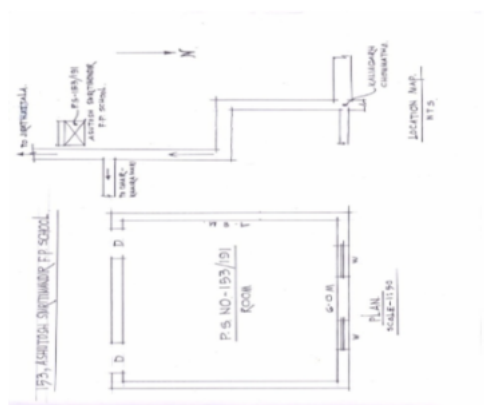

নির্বাচক নিবন্ধন আধিকারিকের স্বাক্ষর

Nazri Naksha

Google Map View

Polling Station Building Front View

Polling Station Front View

Cad View

Key MAP View

1 নাম : <input type="text"/> অন্যান্য: <input type="text"/> বাড়ির নং : নীল বয়স : 24 লিঙ্গ : পুরুষ	NGB2366607 ফটো উপলব্ধ	2 নাম : তনয় গুপ্ত পিতার নাম: গৌতম গুপ্ত বাড়ির নং : n0064 বয়স : 39 লিঙ্গ : পুরুষ	LCX2038222 ফটো উপলব্ধ	3 নাম : সুবীর গুপ্ত পিতার নাম: গৌতম গুপ্ত বাড়ির নং : n0064 বয়স : 42 লিঙ্গ : পুরুষ	LCX2038214 ফটো উপলব্ধ
4 নাম : অঞ্জলী গুপ্ত স্বামীর নাম: গৌতম গুপ্ত বাড়ির নং : n0064 বয়স : 59 লিঙ্গ : মহিলা	NGB2216950 ফটো উপলব্ধ	5 নাম : গৌতম গুপ্ত পিতার নাম: সতীশ গুপ্ত বাড়ির নং : n0064 বয়স : 63 লিঙ্গ : পুরুষ	NGB2216943 ফটো উপলব্ধ	6 নাম : বর্ণালী গুপ্ত রায় স্বামীর নাম: সুবীর গুপ্ত বাড়ির নং : n0337 বয়স : 41 লিঙ্গ : মহিলা	DSW3078094 ফটো উপলব্ধ
7 নাম : মায়ী রানী গুহ স্বামীর নাম: সুশীল গুহ বাড়ির নং : n0112 বয়স : 68 লিঙ্গ : মহিলা	NGB2333862 ফটো উপলব্ধ	8 নাম : সুজিত গুহ মায়ের নাম: মায়ী গুহ বাড়ির নং : n0112 বয়স : 46 লিঙ্গ : পুরুষ	LCX1167899 ফটো উপলব্ধ	9 নাম : সঞ্জয়কুমার গুহ মায়ের নাম: মায়ী গুহ বাড়ির নং : n0112 বয়স : 49 লিঙ্গ : পুরুষ	LCX1168731 ফটো উপলব্ধ
10 নাম : স্মৃতি গাঙ্গুলী স্বামীর নাম: আশুতোষ গাঙ্গুলী বাড়ির নং : n0147 বয়স : 44 লিঙ্গ : মহিলা	LCX2109429 ফটো উপলব্ধ	11 নাম : সুলেখা গাঙ্গুলী স্বামীর নাম: রবীন্দ্র নাথ গাঙ্গুলী বাড়ির নং : n0020 বয়স : 81 লিঙ্গ : মহিলা	NGB2215952 ফটো উপলব্ধ	12 নাম : রবীন্দ্র নাথ গাঙ্গুলী পিতার নাম: শম্ভু নাথ গাঙ্গুলী বাড়ির নং : n0020 বয়স : 87 লিঙ্গ : পুরুষ	NGB2215911 ফটো উপলব্ধ
13 নাম : পুষ্পিতা গাঙ্গুলী পিতার নাম: আশীষ গাঙ্গুলী বাড়ির নং : n0339 বয়স : 26 লিঙ্গ : মহিলা	NGB2055234 ফটো উপলব্ধ	14 নাম : প্রিয়া গায়েন স্বামীর নাম: উত্তম গায়েন বাড়ির নং : N0078 বয়স : 25 লিঙ্গ : মহিলা	NGB2275873 ফটো উপলব্ধ	15 নাম : শর্মিষ্ঠা গায়েন পিতার নাম: সুকুমার গায়েন বাড়ির নং : n0079 বয়স : 30 লিঙ্গ : মহিলা	NGB1727635 ফটো উপলব্ধ
16 নাম : প্রিয়া মণ্ডল গায়েন স্বামীর নাম: সৌভিক গায়েন বাড়ির নং : এন0000 বয়স : 23 লিঙ্গ : মহিলা	NGB2391365 ফটো উপলব্ধ	17 নাম : সুবীর গায়েন পিতার নাম: বলরাম গায়েন বাড়ির নং : n0115 বয়স : 58 লিঙ্গ : পুরুষ	WB/40/188/375063 ফটো উপলব্ধ	18 নাম : ধীরেন্দ্র নাথ গায়েন পিতার নাম: মতিলাল গায়েন বাড়ির নং : n0048 বয়স : 72 লিঙ্গ : পুরুষ	WB/40/188/375537 ফটো উপলব্ধ
19 নাম : মৌসুমী গায়েন স্বামীর নাম: সুবীর গায়েন বাড়ির নং : n0115 বয়স : 53 লিঙ্গ : মহিলা	WB/40/188/375292 ফটো উপলব্ধ	20 নাম : কাকলী গায়েন পিতার নাম: বলরাম গায়েন বাড়ির নং : n0114 বয়স : 53 লিঙ্গ : মহিলা	WB/40/188/375284 ফটো উপলব্ধ	21 নাম : হেমলতা গায়েন স্বামীর নাম: বলরাম গায়েন বাড়ির নং : n0114 বয়স : 79 লিঙ্গ : মহিলা	WB/40/188/375137 ফটো উপলব্ধ
22 নাম : সৌভিক গায়েন পিতার নাম: সুকুমার গায়েন বাড়ির নং : n0079 বয়স : 33 লিঙ্গ : পুরুষ	NGB1612175 ফটো উপলব্ধ	23 নাম : শ্যামলী গায়েন স্বামীর নাম: সুকুমার গায়েন বাড়ির নং : n0079 বয়স : 50 লিঙ্গ : মহিলা	WB/40/188/375320 ফটো উপলব্ধ	24 নাম : সুকুমার গায়েন পিতার নাম: শ্রীদাম গায়েন বাড়ির নং : n0079 বয়স : 56 লিঙ্গ : পুরুষ	WB/40/188/375289 ফটো উপলব্ধ
25 নাম : গীতা গায়েন স্বামীর নাম: শ্রীদাম গায়েন বাড়ির নং : n0079 বয়স : 73 লিঙ্গ : মহিলা	WB/40/188/375380 ফটো উপলব্ধ	26 নাম : উত্তম গায়েন পিতার নাম: শ্রীদাম গায়েন বাড়ির নং : n0078 বয়স : 44 লিঙ্গ : পুরুষ	LCX2113959 ফটো উপলব্ধ	27 নাম : সন্ধ্যা গায়েন স্বামীর নাম: বিশ্বনাথ গায়েন বাড়ির নং : n0078 বয়স : 40 লিঙ্গ : মহিলা	NGB0624874 ফটো উপলব্ধ
28 নাম : বিশ্বনাথ গায়েন পিতার নাম: শ্রীদাম গায়েন বাড়ির নং : n0078 বয়স : 44 লিঙ্গ : পুরুষ	NGB0624866 ফটো উপলব্ধ	29 নাম : ষষ্ঠী গায়েন স্বামীর নাম: শ্রীদাম গায়েন বাড়ির নং : 3 বয়স : 61 লিঙ্গ : মহিলা	LCX0653600 ফটো উপলব্ধ	30 নাম : সুস্মিতা গায়েন পিতার নাম: সুবল চন্দ্র গায়েন বাড়ির নং : n0048 বয়স : 40 লিঙ্গ : মহিলা	LCX1795046 ফটো উপলব্ধ