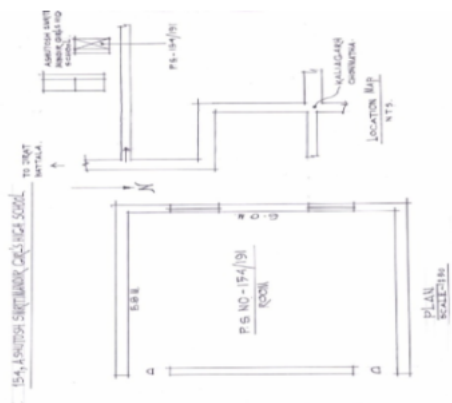

নির্বাচক নিবন্ধন আধিকারিকের স্বাক্ষর

Nazri Naksha

Google Map View

Polling Station Building Front View

Polling Station Front View

Cad View

Key MAP View

<p>Q 1 NGB2055473</p> <p>নাম : সরলা (বেরা) বিশ্বাস স্বামীর নাম : জগন্নাথ বিশ্বাস বাড়ির নং : বয়স : 32 লিঙ্গ : মহিলা</p> <p>ফটো উপলব্ধ</p>	<p>2 LCX1168293</p> <p>নাম : বীনা (সরকার) পাল স্বামীর নাম : ভরত পাল বাড়ির নং : n0258 বয়স : 46 লিঙ্গ : মহিলা</p> <p>ফটো উপলব্ধ</p>	<p>3 WB/40/188/378380</p> <p>নাম : হরিচরন অধিকারী পিতার নাম : কালীপদ অধিকারী বাড়ির নং : n0010 বয়স : 59 লিঙ্গ : পুরুষ</p> <p>ফটো উপলব্ধ</p>
<p>4 NGB2377414</p> <p>নাম : সুস্মিতা অধিকারী পিতার নাম : সনাতন অধিকারী বাড়ির নং : এন0003 বয়স : 23 লিঙ্গ : মহিলা</p> <p>ফটো উপলব্ধ</p>	<p>5 TFM2016830</p> <p>নাম : সুপর্ণা বৈরাগ্য পিতার নাম : পাঁচ গোপাল বৈরাগ্য বাড়ির নং : এন0010 বয়স : 27 লিঙ্গ : মহিলা</p> <p>ফটো উপলব্ধ</p>	<p>6 WB/40/188/378020</p> <p>নাম : ইন্দ্রা অধিকারী স্বামীর নাম : শশাঙ্ক অধিকারী বাড়ির নং : n0001 বয়স : 65 লিঙ্গ : মহিলা</p> <p>ফটো উপলব্ধ</p>
<p>7 WB/40/188/378532</p> <p>নাম : পূর্ণিমা অধিকারী স্বামীর নাম : অনিল অধিকারী বাড়ির নং : n0012 বয়স : 81 লিঙ্গ : মহিলা</p> <p>ফটো উপলব্ধ</p>	<p>8 WB/40/188/378491</p> <p>নাম : দেবশীষ অধিকারী পিতার নাম : অনিল অধিকারী বাড়ির নং : n0012 বয়স : 51 লিঙ্গ : পুরুষ</p> <p>ফটো উপলব্ধ</p>	<p>9 LCX1168053</p> <p>নাম : রিতা অধিকারী স্বামীর নাম : সনাতন অধিকারী বাড়ির নং : n0003 বয়স : 46 লিঙ্গ : মহিলা</p> <p>ফটো উপলব্ধ</p>
<p>10 WB/40/188/378719</p> <p>নাম : সনাতন অধিকারী পিতার নাম : নারায়ন চন্দ্র অধিকারী বাড়ির নং : n0003 বয়স : 57 লিঙ্গ : পুরুষ</p> <p>ফটো উপলব্ধ</p>	<p>11 LCX1709732</p> <p>নাম : গনেশ অধিকারী পিতার নাম : শংকর অধিকারী বাড়ির নং : n0009 বয়স : 46 লিঙ্গ : পুরুষ</p> <p>ফটো উপলব্ধ</p>	<p>12 WB/40/188/378482</p> <p>নাম : মুক্তি অধিকারী স্বামীর নাম : শঙ্কর অধিকারী বাড়ির নং : n0009 বয়স : 71 লিঙ্গ : মহিলা</p> <p>ফটো উপলব্ধ</p>
<p>13 LCX1795657</p> <p>নাম : শঙ্কর অধিকারী পিতার নাম : বলাই অধিকারী বাড়ির নং : n0009 বয়স : 78 লিঙ্গ : পুরুষ</p> <p>ফটো উপলব্ধ</p>	<p>14 WB/40/188/378340</p> <p>নাম : অর্চনা অধিকারী স্বামীর নাম : অনিল অধিকারী বাড়ির নং : n0008 বয়স : 59 লিঙ্গ : মহিলা</p> <p>ফটো উপলব্ধ</p>	<p>15 NGB1225382</p> <p>নাম : অভিজিৎ অধিকারী পিতার নাম : সুবোধ কুমার অধিকারী বাড়ির নং : n0006 বয়স : 35 লিঙ্গ : পুরুষ</p> <p>ফটো উপলব্ধ</p>
<p>16 NGB1325216</p> <p>নাম : সুজিত অধিকারী পিতার নাম : সুবোধ অধিকারী বাড়ির নং : n0006 বয়স : 35 লিঙ্গ : পুরুষ</p> <p>ফটো উপলব্ধ</p>	<p>17 WB/40/188/378341</p> <p>নাম : মনিকা অধিকারী স্বামীর নাম : সুবোধ অধিকারী বাড়ির নং : n0006 বয়স : 59 লিঙ্গ : মহিলা</p> <p>ফটো উপলব্ধ</p>	<p>18 WB/40/188/378339</p> <p>নাম : মিনতী অধিকারী স্বামীর নাম : বাপী অধিকারী বাড়ির নং : n0004 বয়স : 59 লিঙ্গ : মহিলা</p> <p>ফটো উপলব্ধ</p>
<p>19 LCX2189389</p> <p>নাম : সৌমেন অধিকারী পিতার নাম : সমীর অধিকারী বাড়ির নং : n0019 বয়স : 38 লিঙ্গ : পুরুষ</p> <p>ফটো উপলব্ধ</p>	<p>20 WB/40/188/378307</p> <p>নাম : কমলা অধিকারী স্বামীর নাম : কুশল অধিকারী বাড়ির নং : n0014 বয়স : 61 লিঙ্গ : মহিলা</p> <p>ফটো উপলব্ধ</p>	<p>21 WB/40/188/378305</p> <p>নাম : কুশল অধিকারী পিতার নাম : কানাই অধিকারী বাড়ির নং : n0014 বয়স : 73 লিঙ্গ : পুরুষ</p> <p>ফটো উপলব্ধ</p>
<p>22 LCX1709641</p> <p>নাম : প্রার্থনা অধিকারী স্বামীর নাম : অনুপ কুমার অধিকারী বাড়ির নং : n0013 বয়স : 42 লিঙ্গ : মহিলা</p> <p>ফটো উপলব্ধ</p>	<p>23 WB/40/188/378617</p> <p>নাম : অনুপ অধিকারী পিতার নাম : গোবিন্দ অধিকারী বাড়ির নং : n0013 বয়স : 49 লিঙ্গ : পুরুষ</p> <p>ফটো উপলব্ধ</p>	<p>24 WB/40/188/378389</p> <p>নাম : বানী অধিকারী স্বামীর নাম : তরুণ অধিকারী বাড়ির নং : n0013 বয়স : 52 লিঙ্গ : মহিলা</p> <p>ফটো উপলব্ধ</p>
<p>25 WB/40/188/378184</p> <p>নাম : তরুণ অধিকারী পিতার নাম : গোবিন্দ অধিকারী বাড়ির নং : n0013 বয়স : 54 লিঙ্গ : পুরুষ</p> <p>ফটো উপলব্ধ</p>	<p>26 WB/40/188/378255</p> <p>নাম : উওম অধিকারী পিতার নাম : গোবিন্দ অধিকারী বাড়ির নং : n0013 বয়স : 57 লিঙ্গ : পুরুষ</p> <p>ফটো উপলব্ধ</p>	<p>27 WB/40/188/378215</p> <p>নাম : অরুণা অধিকারী স্বামীর নাম : স্বপন অধিকারী বাড়ির নং : n0013 বয়স : 57 লিঙ্গ : মহিলা</p> <p>ফটো উপলব্ধ</p>
<p>28 WB/40/188/378216</p> <p>নাম : স্বপন অধিকারী পিতার নাম : গোবিন্দ অধিকারী বাড়ির নং : n0013 বয়স : 61 লিঙ্গ : পুরুষ</p> <p>ফটো উপলব্ধ</p>	<p>29 LCX1167774</p> <p>নাম : চায়না অধিকারী স্বামীর নাম : উত্তম অধিকারী বাড়ির নং : n0011 বয়স : 46 লিঙ্গ : মহিলা</p> <p>ফটো উপলব্ধ</p>	<p>30 LCX1795541</p> <p>নাম : মিতা অধিকারী স্বামীর নাম : মাধব অধিকারী বাড়ির নং : n0011 বয়স : 48 লিঙ্গ : মহিলা</p> <p>ফটো উপলব্ধ</p>