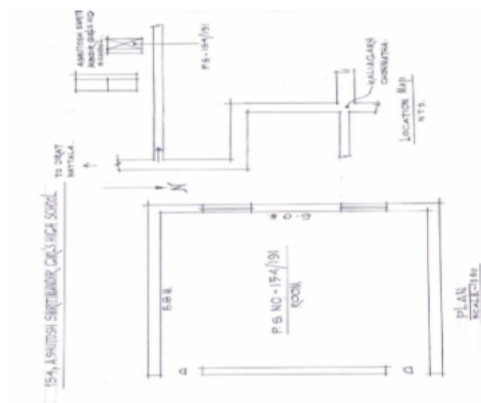

নির্বাচক নিবন্ধন আধিকারিকের স্বাক্ষর

Nazri Naksha

Google Map View

Polling Station Building Front View

Polling Station Front View

Cad View

Key MAP View

<p>Q 1 NGB2055473</p> <p>নাম : সরলা (বেরা) বিশ্বাস স্বামীর নাম : জগন্নাথ বিশ্বাস বাড়ির নং : বয়স : 32 লিঙ্গ : মহিলা</p> <p>ফটো উপলব্ধ</p>	<p>2 LCX1168293</p> <p>নাম : বীনা (সরকার) পাল স্বামীর নাম : ভরত পাল বাড়ির নং : n0258 বয়স : 46 লিঙ্গ : মহিলা</p> <p>ফটো উপলব্ধ</p>	<p>3 WB/40/188/378380</p> <p>নাম : হরিচরন অধিকারী পিতার নাম : কালীপদ অধিকারী বাড়ির নং : n0010 বয়স : 59 লিঙ্গ : পুরুষ</p> <p>ফটো উপলব্ধ</p>
<p>4 NGB2377414</p> <p>নাম : সুস্মিতা অধিকারী পিতার নাম : সনাতন অধিকারী বাড়ির নং : এন0003 বয়স : 23 লিঙ্গ : মহিলা</p> <p>ফটো উপলব্ধ</p>	<p>5 TFM2016830</p> <p>নাম : সুপর্ণা বৈরাগ্য পিতার নাম : পাঁচ গোপাল বৈরাগ্য বাড়ির নং : এন0010 বয়স : 27 লিঙ্গ : মহিলা</p> <p>ফটো উপলব্ধ</p>	<p>6 WB/40/188/378020</p> <p>নাম : ইন্দ্রা অধিকারী স্বামীর নাম : শশাঙ্ক অধিকারী বাড়ির নং : n0001 বয়স : 65 লিঙ্গ : মহিলা</p> <p>ফটো উপলব্ধ</p>
<p>7 WB/40/188/378532</p> <p>নাম : পূর্ণিমা অধিকারী স্বামীর নাম : অনিল অধিকারী বাড়ির নং : n0012 বয়স : 81 লিঙ্গ : মহিলা</p> <p>ফটো উপলব্ধ</p>	<p>8 WB/40/188/378491</p> <p>নাম : দেবশীষ অধিকারী পিতার নাম : অনিল অধিকারী বাড়ির নং : n0012 বয়স : 51 লিঙ্গ : পুরুষ</p> <p>ফটো উপলব্ধ</p>	<p>9 LCX1168053</p> <p>নাম : রিতা অধিকারী স্বামীর নাম : সনাতন অধিকারী বাড়ির নং : n0003 বয়স : 46 লিঙ্গ : মহিলা</p> <p>ফটো উপলব্ধ</p>
<p>10 WB/40/188/378719</p> <p>নাম : সনাতন অধিকারী পিতার নাম : নারায়ন চন্দ্র অধিকারী বাড়ির নং : n0003 বয়স : 57 লিঙ্গ : পুরুষ</p> <p>ফটো উপলব্ধ</p>	<p>11 LCX1709732</p> <p>নাম : গনেশ অধিকারী পিতার নাম : শংকর অধিকারী বাড়ির নং : n0009 বয়স : 46 লিঙ্গ : পুরুষ</p> <p>ফটো উপলব্ধ</p>	<p>12 WB/40/188/378482</p> <p>নাম : মুক্তি অধিকারী স্বামীর নাম : শঙ্কর অধিকারী বাড়ির নং : n0009 বয়স : 71 লিঙ্গ : মহিলা</p> <p>ফটো উপলব্ধ</p>
<p>13 LCX1795657</p> <p>নাম : শঙ্কর অধিকারী পিতার নাম : বলাই অধিকারী বাড়ির নং : n0009 বয়স : 78 লিঙ্গ : পুরুষ</p> <p>ফটো উপলব্ধ</p>	<p>14 WB/40/188/378340</p> <p>নাম : অর্চনা অধিকারী স্বামীর নাম : অনিল অধিকারী বাড়ির নং : n0008 বয়স : 59 লিঙ্গ : মহিলা</p> <p>ফটো উপলব্ধ</p>	<p>15 NGB1225382</p> <p>নাম : অভিজিৎ অধিকারী পিতার নাম : সুবোধ কুমার অধিকারী বাড়ির নং : n0006 বয়স : 35 লিঙ্গ : পুরুষ</p> <p>ফটো উপলব্ধ</p>
<p>16 NGB1325216</p> <p>নাম : সুজিত অধিকারী পিতার নাম : সুবোধ অধিকারী বাড়ির নং : n0006 বয়স : 35 লিঙ্গ : পুরুষ</p> <p>ফটো উপলব্ধ</p>	<p>17 WB/40/188/378341</p> <p>নাম : মনিকা অধিকারী স্বামীর নাম : সুবোধ অধিকারী বাড়ির নং : n0006 বয়স : 59 লিঙ্গ : মহিলা</p> <p>ফটো উপলব্ধ</p>	<p>18 WB/40/188/378339</p> <p>নাম : মিনতী অধিকারী স্বামীর নাম : বাপী অধিকারী বাড়ির নং : n0004 বয়স : 59 লিঙ্গ : মহিলা</p> <p>ফটো উপলব্ধ</p>
<p>19 LCX2189389</p> <p>নাম : সৌমেন অধিকারী পিতার নাম : সমীর অধিকারী বাড়ির নং : n0019 বয়স : 38 লিঙ্গ : পুরুষ</p> <p>ফটো উপলব্ধ</p>	<p>20 WB/40/188/378307</p> <p>নাম : কমলা অধিকারী স্বামীর নাম : কুশল অধিকারী বাড়ির নং : n0014 বয়স : 61 লিঙ্গ : মহিলা</p> <p>ফটো উপলব্ধ</p>	<p>21 WB/40/188/378305</p> <p>নাম : কুশল অধিকারী পিতার নাম : কানাই অধিকারী বাড়ির নং : n0014 বয়স : 73 লিঙ্গ : পুরুষ</p> <p>ফটো উপলব্ধ</p>
<p>22 LCX1709641</p> <p>নাম : প্রার্থনা অধিকারী স্বামীর নাম : অনুপ কুমার অধিকারী বাড়ির নং : n0013 বয়স : 42 লিঙ্গ : মহিলা</p> <p>ফটো উপলব্ধ</p>	<p>23 WB/40/188/378617</p> <p>নাম : অনুপ অধিকারী পিতার নাম : গোবিন্দ অধিকারী বাড়ির নং : n0013 বয়স : 49 লিঙ্গ : পুরুষ</p> <p>ফটো উপলব্ধ</p>	<p>24 WB/40/188/378389</p> <p>নাম : বানী অধিকারী স্বামীর নাম : তরুণ অধিকারী বাড়ির নং : n0013 বয়স : 52 লিঙ্গ : মহিলা</p> <p>ফটো উপলব্ধ</p>
<p>25 WB/40/188/378184</p> <p>নাম : তরুণ অধিকারী পিতার নাম : গোবিন্দ অধিকারী বাড়ির নং : n0013 বয়স : 54 লিঙ্গ : পুরুষ</p> <p>ফটো উপলব্ধ</p>	<p>26 WB/40/188/378255</p> <p>নাম : উওম অধিকারী পিতার নাম : গোবিন্দ অধিকারী বাড়ির নং : n0013 বয়স : 57 লিঙ্গ : পুরুষ</p> <p>ফটো উপলব্ধ</p>	<p>27 WB/40/188/378215</p> <p>নাম : অরুণা অধিকারী স্বামীর নাম : স্বপন অধিকারী বাড়ির নং : n0013 বয়স : 57 লিঙ্গ : মহিলা</p> <p>ফটো উপলব্ধ</p>
<p>28 WB/40/188/378216</p> <p>নাম : স্বপন অধিকারী পিতার নাম : গোবিন্দ অধিকারী বাড়ির নং : n0013 বয়স : 61 লিঙ্গ : পুরুষ</p> <p>ফটো উপলব্ধ</p>	<p>29 LCX1167774</p> <p>নাম : চায়না অধিকারী স্বামীর নাম : উত্তম অধিকারী বাড়ির নং : n0011 বয়স : 46 লিঙ্গ : মহিলা</p> <p>ফটো উপলব্ধ</p>	<p>30 LCX1795541</p> <p>নাম : মিতা অধিকারী স্বামীর নাম : মাধব অধিকারী বাড়ির নং : n0011 বয়স : 48 লিঙ্গ : মহিলা</p> <p>ফটো উপলব্ধ</p>