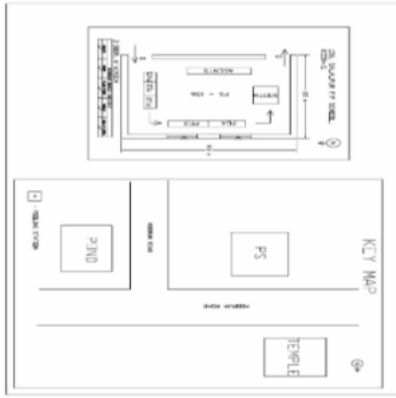

Nazri Naksha