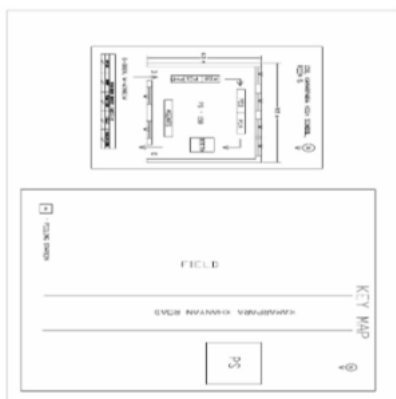

Nazri Naksha