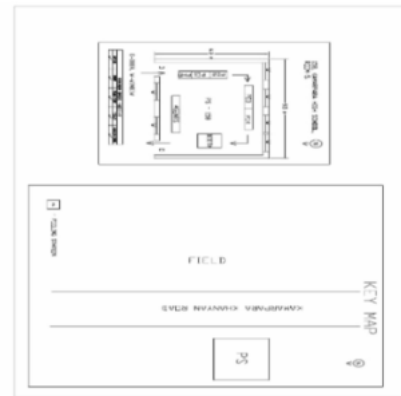

নির্বাচক নিবন্ধন আধিকারিকের স্বাক্ষর

Nazri Naksha

Google Map View

Polling Station Building Front View

Polling Station Front View

Cad View

Key MAP View

| | | | | | |
|---|--------------------------------|---|--------------------------------|--|--------------------------------|
| 1 নাম : আকাশ কুমার পিতার নাম: সমর কুমার বাড়ির নং : এন0144 বয়স : 27 লিঙ্গ : পুরুষ | NGB2012797 ফটো উপলব্ধ | 2 নাম : রবীন কিস্কু পিতার নাম: শ্যামি কিস্কু বাড়ির নং : নং195 বয়স : 23 লিঙ্গ : পুরুষ | NGB2377992 ফটো উপলব্ধ | 3 নাম : বর্ষা কিস্কু পিতার নাম: শৌলেরাম কিস্কু বাড়ির নং : নং195 বয়স : 23 লিঙ্গ : পুরুষ | NGB2378008 ফটো উপলব্ধ |
| 4 নাম : রোহিতার্ক ঘোষ পিতার নাম: তাপস ঘোষ বাড়ির নং : এন0000 বয়স : 25 লিঙ্গ : পুরুষ | NGB2130391 ফটো উপলব্ধ | 5 নাম : দেবব্রত ঘোষ পিতার নাম: কেনারাম ঘোষ বাড়ির নং : n0128 বয়স : 27 লিঙ্গ : পুরুষ | NGB2012789 ফটো উপলব্ধ | 6 নাম : পুঙ্কর ঘোষ পিতার নাম: উত্তম ঘোষ বাড়ির নং : নং077 বয়স : 23 লিঙ্গ : পুরুষ | NGB2378040 ফটো উপলব্ধ |
| 7 নাম : ঈশ্বর চন্দ্র মান্ডি পিতার নাম: শিবু মান্ডি বাড়ির নং : নং120 বয়স : 23 লিঙ্গ : পুরুষ | NGB2378032 ফটো উপলব্ধ | 8 নাম : দীপা পাল স্বামীর নাম: দেবশীষ পাল বাড়ির নং : এন0000 বয়স : 42 লিঙ্গ : মহিলা | CQD2090819 ফটো উপলব্ধ | 9 নাম : সুমন পাল পিতার নাম: শ্যামল পাল বাড়ির নং : এন0179 বয়স : 22 লিঙ্গ : পুরুষ | NGB2419703 ফটো উপলব্ধ |
| 10 নাম : প্রিয়া মালিক পিতার নাম: সোনা মালিক বাড়ির নং : এন0036 বয়স : 24 লিঙ্গ : মহিলা | NGB2403400 ফটো উপলব্ধ | 11 নাম : অর্চনা সর্দার স্বামীর নাম: সুদেব সর্দার বাড়ির নং : এন0002 বয়স : 33 লিঙ্গ : মহিলা | NGB2130458 ফটো উপলব্ধ | 12 নাম : বিশাখা সর্দার পিতার নাম: মিতু সর্দার বাড়ির নং : n0002 বয়স : 33 লিঙ্গ : মহিলা | NGB2012896 ফটো উপলব্ধ |
| 13 নাম : মানিক বাগ পিতার নাম: মহাদেব বাগ বাড়ির নং : n0037 বয়স : 31 লিঙ্গ : পুরুষ | NGB2044907 ফটো উপলব্ধ | 14 নাম : ইন্দিরা বাগ স্বামীর নাম: মাধব বাগ বাড়ির নং : n0242 বয়স : 30 লিঙ্গ : মহিলা | RVU2007649 ফটো উপলব্ধ | 15 নাম : সুমিতা মালিক পিতার নাম: গোপিনাথ মালিক বাড়ির নং : n0036 বয়স : 44 লিঙ্গ : মহিলা | LCX1697168 ফটো উপলব্ধ |
| 16 নাম : শোভা বাগ পিতার নাম: গোপিনাথ বাগ বাড়ির নং : n0036 বয়স : 47 লিঙ্গ : মহিলা | LCX1921915 ফটো উপলব্ধ | 17 নাম : লক্ষী বাগ স্বামীর নাম: গোপিনাথ বাগ বাড়ির নং : n0036 বয়স : 66 লিঙ্গ : মহিলা | WB/40/188/324858 ফটো উপলব্ধ | 18 নাম : যমুনা বাগ স্বামীর নাম: সুশীল বাগ বাড়ির নং : n0019 বয়স : 56 লিঙ্গ : মহিলা | WB/40/188/324862 ফটো উপলব্ধ |
| 19 নাম : সুশীল বাগ পিতার নাম: গোপিনাথ বাগ বাড়ির নং : n0019 বয়স : 61 লিঙ্গ : পুরুষ | LCX2115426 ফটো উপলব্ধ | 20 নাম : পবন বাগ পিতার নাম: যুগোল বাগ বাড়ির নং : n0009 বয়স : 49 লিঙ্গ : পুরুষ | WB/40/188/324955 ফটো উপলব্ধ | 21 নাম : মাধব বাগ পিতার নাম: বীরু বাগ বাড়ির নং : n0058 বয়স : 34 লিঙ্গ : পুরুষ | NGB1513027 ফটো উপলব্ধ |
| 22 নাম : পূর্ণিমা বাগ স্বামীর নাম: বীরু বাগ বাড়ির নং : n0058 বয়স : 50 লিঙ্গ : মহিলা | WB/40/188/325075 ফটো উপলব্ধ | 23 নাম : বীরু বাগ পিতার নাম: যুগোল বাগ বাড়ির নং : n0058 বয়স : 56 লিঙ্গ : পুরুষ | WB/40/188/324791 ফটো উপলব্ধ | 24 নাম : ভারতী বাগ স্বামীর নাম: যুগোল বাগ বাড়ির নং : n0057 বয়স : 65 লিঙ্গ : মহিলা | WB/40/188/324976 ফটো উপলব্ধ |
| 25 নাম : রাজা বাগ পিতার নাম: মহাদেব বাগ বাড়ির নং : n0037 বয়স : 33 লিঙ্গ : পুরুষ | NGB1513001 ফটো উপলব্ধ | 26 নাম : ছায়া বাগ স্বামীর নাম: মহাদেব বাগ বাড়ির নং : n0037 বয়স : 50 লিঙ্গ : মহিলা | WB/40/188/324864 ফটো উপলব্ধ | 27 নাম : মহাদেব বাগ পিতার নাম: গোপিনাথ বাগ বাড়ির নং : n0037 বয়স : 54 লিঙ্গ : পুরুষ | LCX1254317 ফটো উপলব্ধ |
| 28 নাম : রীতা সর্দার (মন্ডল) স্বামীর নাম: হিরু সর্দার বাড়ির নং : n0002 বয়স : 31 লিঙ্গ : মহিলা | NGB1729433 ফটো উপলব্ধ | 29 নাম : জহর সর্দার পিতার নাম: শক্তি সর্দার বাড়ির নং : n0002 বয়স : 30 লিঙ্গ : পুরুষ | NGB1729482 ফটো উপলব্ধ | 30 নাম : হীরু সর্দার পিতার নাম: শক্তি সর্দার বাড়ির নং : n0002 বয়স : 31 লিঙ্গ : পুরুষ | NGB1729508 ফটো উপলব্ধ |