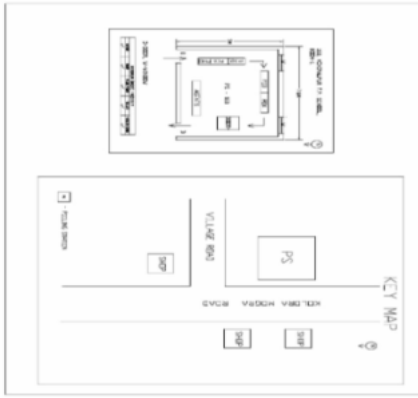

Nazri Naksha