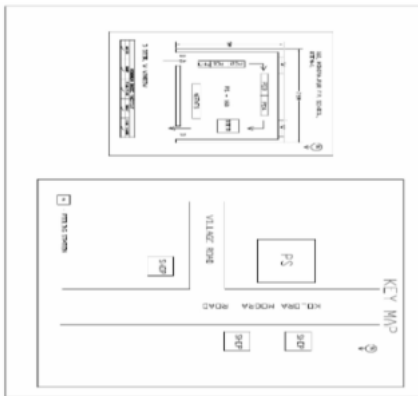

নির্বাচক নিবন্ধন আধিকারিকের স্বাক্ষর

Nazri Naksha

Google Map View

Polling Station Building Front View

Polling Station Front View

Cad View

Key MAP View

1 নাম : সুকুমার মন্ডল পিতার নাম: রবি মন্ডল বাড়ির নং : n0001 বয়স : 55 লিঙ্গ : পুরুষ ফটো উপলব্ধ	WB/40/188/402707	2 নাম : সাইফুল হোসেন পিতার নাম: সেখ হারু বাড়ির নং : n0001 বয়স : 53 লিঙ্গ : পুরুষ ফটো উপলব্ধ	NGB1614221	3 নাম : সেখ হারু পিতার নাম: সেখ ইনতাজ আলী বাড়ির নং : n0001 বয়স : 66 লিঙ্গ : পুরুষ ফটো উপলব্ধ	WB/40/188/402633
4 নাম : মহঃ ইদ্রিস হোসেন পিতার নাম: মহঃ আব্দুল মমিন বাড়ির নং : n0018 বয়স : 51 লিঙ্গ : পুরুষ ফটো উপলব্ধ	NGB1730134	5 নাম : মনসুরা বিবি স্বামীর নাম: আব্দুল মমিন মনসুরা বাড়ির নং : n0018 বয়স : 96 লিঙ্গ : মহিলা ফটো উপলব্ধ	WB/40/188/402377	6 নাম : কাঞ্চন মুরমু স্বামীর নাম: রবি মুরমু বাড়ির নং : n0016 বয়স : 51 লিঙ্গ : মহিলা ফটো উপলব্ধ	WB/40/188/402234
7 নাম : কাকুলি বিবি স্বামীর নাম: সেখ ইয়াসিন আলী বাড়ির নং : n0016 বয়স : 44 লিঙ্গ : মহিলা ফটো উপলব্ধ	LCX2040608	8 নাম : সেখ ইয়াসিন আলী পিতার নাম: আব্দুল মান্নান বাড়ির নং : n0016 বয়স : 53 লিঙ্গ : পুরুষ ফটো উপলব্ধ	LCX1281666	9 নাম : সেখ হায়দার আলী পিতার নাম: সেখ আব্দুল মান্নান বাড়ির নং : n0016 বয়স : 61 লিঙ্গ : পুরুষ ফটো উপলব্ধ	WB/40/188/402567
10 নাম : সাহিদা বিবি অন্যান্য: আব্দুলমান্নান বাড়ির নং : n0016 বয়স : 83 লিঙ্গ : মহিলা ফটো উপলব্ধ	WB/40/188/402318	11 নাম : সাবির হোসেন পিতার নাম: মনসুর আলম বাড়ির নং : n0013 বয়স : 44 লিঙ্গ : পুরুষ ফটো উপলব্ধ	NGB1614254	12 নাম : সাদিক খাতুন স্বামীর নাম: মনসুর আলম বাড়ির নং : n0013 বয়স : 66 লিঙ্গ : মহিলা ফটো উপলব্ধ	NGB2204360
13 নাম : বিবি ইসমাতারা স্বামীর নাম: হায়দারআলী ইসমাতারা বাড়ির নং : n0007 বয়স : 49 লিঙ্গ : মহিলা ফটো উপলব্ধ	WB/40/188/402319	14 নাম : মসুদা বিবি স্বামীর নাম: জব্বারসেখ বাড়ির নং : n0006 বয়স : 57 লিঙ্গ : মহিলা ফটো উপলব্ধ	WB/40/188/402343	15 নাম : আরজান বিবি স্বামীর নাম: রওসনআলী বাড়ির নং : n0006 বয়স : 61 লিঙ্গ : মহিলা ফটো উপলব্ধ	WB/40/188/402119
16 নাম : সেখ সরিফ আলি পিতার নাম: সেখ খলিল বাড়ির নং : n0002 বয়স : 29 লিঙ্গ : পুরুষ ফটো উপলব্ধ	NGB1838358	17 নাম : আরজিনা বিবি স্বামীর নাম: সেখ খলিল বাড়ির নং : n0002 বয়স : 49 লিঙ্গ : মহিলা ফটো উপলব্ধ	LCX2115806	18 নাম : সেখ খলিল পিতার নাম: সেখ ইনতাজ বাড়ির নং : n0002 বয়স : 54 লিঙ্গ : পুরুষ ফটো উপলব্ধ	LCX1256791
19 নাম : সালেমা বিবি স্বামীর নাম: সেখ ইনতাজি বাড়ির নং : n0002 বয়স : 86 লিঙ্গ : মহিলা ফটো উপলব্ধ	WB/40/188/402664	20 নাম : মানিক মন্ডল পিতার নাম: সুকুমার মন্ডল বাড়ির নং : n0001 বয়স : 32 লিঙ্গ : পুরুষ ফটো উপলব্ধ	NGB1614189	21 নাম : সেরিনা বিবি স্বামীর নাম: সেখ আতর আলী বাড়ির নং : n0009 বয়স : 42 লিঙ্গ : মহিলা ফটো উপলব্ধ	LCX1924018
22 নাম : সেখ রাজু আলি পিতার নাম: সেখ আয়ুব আলি বাড়ির নং : n0003 বয়স : 32 লিঙ্গ : পুরুষ ফটো উপলব্ধ	NGB1614270	23 নাম : রুনা লাইলা বিবি স্বামীর নাম: আয়ুব আলী বাড়ির নং : n0003 বয়স : 46 লিঙ্গ : মহিলা ফটো উপলব্ধ	WB/40/188/402428	24 নাম : মোমেনা বিবি স্বামীর নাম: আহম্মদ আলী বাড়ির নং : n0003 বয়স : 79 লিঙ্গ : মহিলা ফটো উপলব্ধ	WB/40/188/402429
25 নাম : নূরসিতারা বেগম স্বামীর নাম: আব্দুল জব্বার বাড়ির নং : n0204 বয়স : 41 লিঙ্গ : মহিলা ফটো উপলব্ধ	LCX1920958	26 নাম : সেখ সাইফুল ইসলাম পিতার নাম: সেখ নূর হোসেন বাড়ির নং : n0018 বয়স : 29 লিঙ্গ : পুরুষ ফটো উপলব্ধ	NGB1838366	27 নাম : রাকিবা খাতুন স্বামীর নাম: সেখ মুক্তারুল ইসলাম সরকার বাড়ির নং : n0019 বয়স : 33 লিঙ্গ : মহিলা ফটো উপলব্ধ	NGB1730217
28 নাম : সেখ মুক্তারুল ইসলাম সরকার পিতার নাম: সেখ নূর ইসলাম সরকার বাড়ির নং : n0019 বয়স : 37 লিঙ্গ : পুরুষ ফটো উপলব্ধ	LCX2191120	29 নাম : সাব্বিরা খাতুন স্বামীর নাম: সেখ মনীরুল ইসলাম সরকার বাড়ির নং : n0019 বয়স : 39 লিঙ্গ : মহিলা ফটো উপলব্ধ	NGB0656702	30 নাম : সেখ মনিরুল ইসলাম সরকার পিতার নাম: সেখ নূর ইসলাম সরকার বাড়ির নং : n0019 বয়স : 40 লিঙ্গ : পুরুষ ফটো উপলব্ধ	LCX1924919