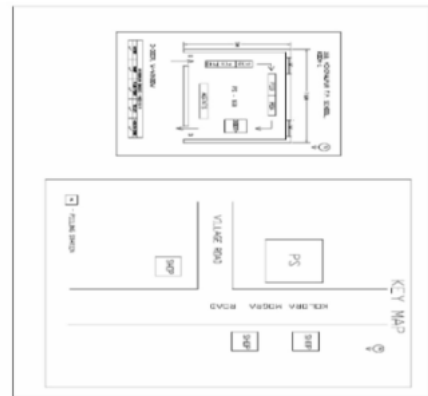

নির্বাচক নিবন্ধন আধিকারিকের স্বাক্ষর

Nazri Naksha

Google Map View

Polling Station Building Front View

Polling Station Front View

Cad View

Key MAP View

1 নাম : সুকুমার মন্ডল পিতার নাম: রবি মন্ডল বাড়ির নং : n0001 বয়স : 55 লিঙ্গ : পুরুষ ফটো উপলব্ধ	WB/40/188/402707	2 নাম : সাইফুল হোসেন পিতার নাম: সেখ হারু বাড়ির নং : n0001 বয়স : 53 লিঙ্গ : পুরুষ ফটো উপলব্ধ	NGB1614221	3 নাম : সেখ হারু পিতার নাম: সেখ ইনতাজ আলী বাড়ির নং : n0001 বয়স : 66 লিঙ্গ : পুরুষ ফটো উপলব্ধ	WB/40/188/402633
4 নাম : মহঃ ইদ্রিস হোসেন পিতার নাম: মহঃ আব্দুল মমিন বাড়ির নং : n0018 বয়স : 51 লিঙ্গ : পুরুষ ফটো উপলব্ধ	NGB1730134	5 নাম : মনসুরা বিবি স্বামীর নাম: আব্দুল মমিন মনসুরা বাড়ির নং : n0018 বয়স : 96 লিঙ্গ : মহিলা ফটো উপলব্ধ	WB/40/188/402377	6 নাম : কাঞ্চন মুরমু স্বামীর নাম: রবি মুরমু বাড়ির নং : n0016 বয়স : 51 লিঙ্গ : মহিলা ফটো উপলব্ধ	WB/40/188/402234
7 নাম : কাকুলি বিবি স্বামীর নাম: সেখ ইয়াসিন আলী বাড়ির নং : n0016 বয়স : 44 লিঙ্গ : মহিলা ফটো উপলব্ধ	LCX2040608	8 নাম : সেখ ইয়াসিন আলী পিতার নাম: আব্দুল মান্নান বাড়ির নং : n0016 বয়স : 53 লিঙ্গ : পুরুষ ফটো উপলব্ধ	LCX1281666	9 নাম : সেখ হায়দার আলী পিতার নাম: সেখ আব্দুল মান্নান বাড়ির নং : n0016 বয়স : 61 লিঙ্গ : পুরুষ ফটো উপলব্ধ	WB/40/188/402567
10 নাম : সাহিদা বিবি অন্যান্য: আব্দুলমান্নান বাড়ির নং : n0016 বয়স : 83 লিঙ্গ : মহিলা ফটো উপলব্ধ	WB/40/188/402318	11 নাম : সাবির হোসেন পিতার নাম: মনসুর আলম বাড়ির নং : n0013 বয়স : 44 লিঙ্গ : পুরুষ ফটো উপলব্ধ	NGB1614254	12 নাম : সাদিক খাতুন স্বামীর নাম: মনসুর আলম বাড়ির নং : n0013 বয়স : 66 লিঙ্গ : মহিলা ফটো উপলব্ধ	NGB2204360
13 নাম : বিবি ইসমাতারা স্বামীর নাম: হায়দারআলী ইসমাতারা বাড়ির নং : n0007 বয়স : 49 লিঙ্গ : মহিলা ফটো উপলব্ধ	WB/40/188/402319	14 নাম : মসুদা বিবি স্বামীর নাম: জব্বারসেখ বাড়ির নং : n0006 বয়স : 57 লিঙ্গ : মহিলা ফটো উপলব্ধ	WB/40/188/402343	15 নাম : আরজান বিবি স্বামীর নাম: রওসনআলী বাড়ির নং : n0006 বয়স : 61 লিঙ্গ : মহিলা ফটো উপলব্ধ	WB/40/188/402119
16 নাম : সেখ সরিফ আলি পিতার নাম: সেখ খলিল বাড়ির নং : n0002 বয়স : 29 লিঙ্গ : পুরুষ ফটো উপলব্ধ	NGB1838358	17 নাম : আরজিনা বিবি স্বামীর নাম: সেখ খলিল বাড়ির নং : n0002 বয়স : 49 লিঙ্গ : মহিলা ফটো উপলব্ধ	LCX2115806	18 নাম : সেখ খলিল পিতার নাম: সেখ ইনতাজ বাড়ির নং : n0002 বয়স : 54 লিঙ্গ : পুরুষ ফটো উপলব্ধ	LCX1256791
19 নাম : সালেমা বিবি স্বামীর নাম: সেখ ইনতাজি বাড়ির নং : n0002 বয়স : 86 লিঙ্গ : মহিলা ফটো উপলব্ধ	WB/40/188/402664	20 নাম : মানিক মন্ডল পিতার নাম: সুকুমার মন্ডল বাড়ির নং : n0001 বয়স : 32 লিঙ্গ : পুরুষ ফটো উপলব্ধ	NGB1614189	21 নাম : সেরিনা বিবি স্বামীর নাম: সেখ আতর আলী বাড়ির নং : n0009 বয়স : 42 লিঙ্গ : মহিলা ফটো উপলব্ধ	LCX1924018
22 নাম : সেখ রাজু আলি পিতার নাম: সেখ আয়ুব আলি বাড়ির নং : n0003 বয়স : 32 লিঙ্গ : পুরুষ ফটো উপলব্ধ	NGB1614270	23 নাম : রুনা লাইলা বিবি স্বামীর নাম: আয়ুব আলী বাড়ির নং : n0003 বয়স : 46 লিঙ্গ : মহিলা ফটো উপলব্ধ	WB/40/188/402428	24 নাম : মোমেনা বিবি স্বামীর নাম: আহম্মদ আলী বাড়ির নং : n0003 বয়স : 79 লিঙ্গ : মহিলা ফটো উপলব্ধ	WB/40/188/402429
25 নাম : নূরসিতারা বেগম স্বামীর নাম: আব্দুল জব্বার বাড়ির নং : n0204 বয়স : 41 লিঙ্গ : মহিলা ফটো উপলব্ধ	LCX1920958	26 নাম : সেখ সাইফুল ইসলাম পিতার নাম: সেখ নূর হোসেন বাড়ির নং : n0018 বয়স : 29 লিঙ্গ : পুরুষ ফটো উপলব্ধ	NGB1838366	27 নাম : রাকিবা খাতুন স্বামীর নাম: সেখ মুক্তারুল ইসলাম সরকার বাড়ির নং : n0019 বয়স : 33 লিঙ্গ : মহিলা ফটো উপলব্ধ	NGB1730217
28 নাম : সেখ মুক্তারুল ইসলাম সরকার পিতার নাম: সেখ নূর ইসলাম সরকার বাড়ির নং : n0019 বয়স : 37 লিঙ্গ : পুরুষ ফটো উপলব্ধ	LCX2191120	29 নাম : সাব্বিরা খাতুন স্বামীর নাম: সেখ মনীরুল ইসলাম সরকার বাড়ির নং : n0019 বয়স : 39 লিঙ্গ : মহিলা ফটো উপলব্ধ	NGB0656702	30 নাম : সেখ মনিরুল ইসলাম সরকার পিতার নাম: সেখ নূর ইসলাম সরকার বাড়ির নং : n0019 বয়স : 40 লিঙ্গ : পুরুষ ফটো উপলব্ধ	LCX1924919