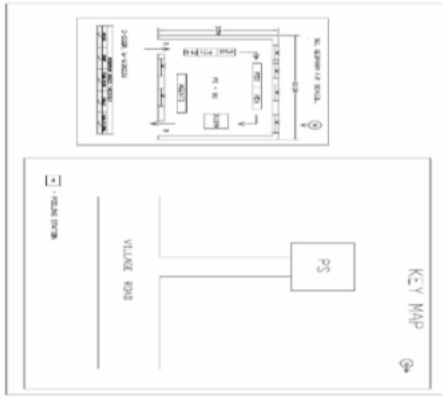

Nazri Naksha