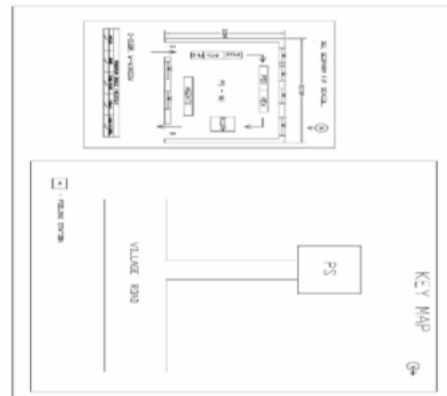

নির্বাচক নিবন্ধন আধিকারিকের স্বাক্ষর

Nazri Naksha

Google Map View

Polling Station Building Front View

Polling Station Front View

Cad View

Key MAP View

1	WB/40/188/405158	নাম : সেখ মুজিবুর রহমান পিতার নাম: মইনুদ্দিন সেখ বাড়ির নং : n0009 বয়স : 48 লিঙ্গ : পুরুষ	ফটো উপলব্ধ	2	WB/40/188/405121	নাম : কাওসারা বিবি স্বামীর নাম: মইনুদ্দিন সেখ বাড়ির নং : n0009 বয়স : 68 লিঙ্গ : মহিলা	ফটো উপলব্ধ	3	NGB1513845	নাম : সামিনা বিবি স্বামীর নাম: জোসিমউদ্দিন সরকার বাড়ির নং : n0043 বয়স : 35 লিঙ্গ : মহিলা	ফটো উপলব্ধ
4	NGB1435759	নাম : আজারুদ্দিন সরকার পিতার নাম: সিরাজউদ্দিন সরকার বাড়ির নং : n0043 বয়স : 35 লিঙ্গ : পুরুষ	ফটো উপলব্ধ	5	LCX2041101	নাম : সুলতান সালাউদ্দিন সরকার পিতার নাম: আতোর আলি সরকার বাড়ির নং : n0043 বয়স : 40 লিঙ্গ : পুরুষ	ফটো উপলব্ধ	6	WB/40/188/405613	নাম : সিরাজুদ্দিন সরকার পিতার নাম: আতোর সরকার বাড়ির নং : n0043 বয়স : 59 লিঙ্গ : পুরুষ	ফটো উপলব্ধ
7	LCX1925189	নাম : জোসিম উদ্দিন সরকার পিতার নাম: জামালউদ্দিন সরকার বাড়ির নং : n0043 বয়স : 43 লিঙ্গ : পুরুষ	ফটো উপলব্ধ	8	WB/40/188/405277	নাম : নাসিরা বেগম স্বামীর নাম: জামালউদ্দিন সরকার বাড়ির নং : n0043 বয়স : 59 লিঙ্গ : মহিলা	ফটো উপলব্ধ	9	WB/40/188/405276	নাম : ছাবিলা বেগম স্বামীর নাম: আতোর বাড়ির নং : n0043 বয়স : 77 লিঙ্গ : মহিলা	ফটো উপলব্ধ
10	LCX1257476	নাম : নব্বিরা বিবি স্বামীর নাম: সেখ মোসারফ, হোসেন বাড়ির নং : এন0055 বয়স : 68 লিঙ্গ : মহিলা	ফটো উপলব্ধ	11	NGB2530129	নাম : সেখ মোসারফ হোসেন পিতার নাম: সেখ ওব্বুর আলি বাড়ির নং : n0055 বয়স : 43 লিঙ্গ : পুরুষ	ফটো উপলব্ধ	12	NGB1328111	নাম : আজমিরা বেগম স্বামীর নাম: সেখ সাইফুদ্দিন বাড়ির নং : n0053 বয়স : 42 লিঙ্গ : মহিলা	ফটো উপলব্ধ
13	LCX1718279	নাম : সেখ সাইফুদ্দিন পিতার নাম: সেখ মইনুদ্দিন বাড়ির নং : n0053 বয়স : 44 লিঙ্গ : পুরুষ	ফটো উপলব্ধ	14	NGB1838598	নাম : রসিদা বেগম স্বামীর নাম: সেখ সামসুল আলম বাড়ির নং : n0052 বয়স : 37 লিঙ্গ : মহিলা	ফটো উপলব্ধ	15	WB/40/188/405476	নাম : সামসুল আলাম সেখ পিতার নাম: দাউদ সেখ বাড়ির নং : n0052 বয়স : 58 লিঙ্গ : পুরুষ	ফটো উপলব্ধ
16	WB/40/188/405165	নাম : ফরিদা খাতুন পিতার নাম: দাউদ বাড়ির নং : n0052 বয়স : 63 লিঙ্গ : মহিলা	ফটো উপলব্ধ	17	LCX1256742	নাম : সেখ ফিরোজ পিতার নাম: সেখ মোজাম্মেল ফিরোজ বাড়ির নং : n0003 বয়স : 47 লিঙ্গ : পুরুষ	ফটো উপলব্ধ	18	WB/40/188/405055	নাম : তানজিলা বিবি স্বামীর নাম: মোজাম্মেল বাড়ির নং : n0003 বয়স : 69 লিঙ্গ : মহিলা	ফটো উপলব্ধ
19	LCX2116309	নাম : রোজিনা খাতুন পিতার নাম: নজরুল ইসলাম বাড়ির নং : n0062 বয়স : 39 লিঙ্গ : মহিলা	ফটো উপলব্ধ	20	WB/40/188/405114	নাম : হালিমা বিবি স্বামীর নাম: নজরুল ইসলাম সরকার বাড়ির নং : n0062 বয়স : 63 লিঙ্গ : মহিলা	ফটো উপলব্ধ	21	NGB1513753	নাম : আশরাফুল মন্ডল পিতার নাম: হান্নান মন্ডল বাড়ির নং : n0012 বয়স : 35 লিঙ্গ : পুরুষ	ফটো উপলব্ধ
22	LCX2191583	নাম : মবিয়ান বিবি স্বামীর নাম: রিয়াজুদ্দিন বিবি বাড়ির নং : n0012 বয়স : 39 লিঙ্গ : মহিলা	ফটো উপলব্ধ	23	NGB1730704	নাম : রাকিবা বিবি স্বামীর নাম: সেখ আয়নাল হক বাড়ির নং : n0019 বয়স : 50 লিঙ্গ : মহিলা	ফটো উপলব্ধ	24	WB/40/188/405612	নাম : সেখ আয়নাল হক পিতার নাম: সেখ আনিসুল হক বাড়ির নং : n0019 বয়স : 57 লিঙ্গ : পুরুষ	ফটো উপলব্ধ
25	NGB1328137	নাম : মানসুরা বিবি খাতুন স্বামীর নাম: সেখ ফজলুল হক বাড়ির নং : n0018 বয়স : 44 লিঙ্গ : মহিলা	ফটো উপলব্ধ	26	LCX2116101	নাম : সেখ ফজলুল হক পিতার নাম: সিরাজুল হক বাড়ির নং : n0018 বয়স : 44 লিঙ্গ : পুরুষ	ফটো উপলব্ধ	27	WB/40/188/405176	নাম : লালবানু বিবি স্বামীর নাম: সিরাজুলহক সেখ বাড়ির নং : n0018 বয়স : 71 লিঙ্গ : মহিলা	ফটো উপলব্ধ
28	LCX1925023	নাম : বাসিরা বিবি স্বামীর নাম: সেখ মইনুদ্দিন বাড়ির নং : n0017 বয়স : 46 লিঙ্গ : মহিলা	ফটো উপলব্ধ	29	WB/40/188/405536	নাম : রাহেলা বিবি স্বামীর নাম: হালিম বাড়ির নং : n0017 বয়স : 66 লিঙ্গ : মহিলা	ফটো উপলব্ধ	30	NGB1513829	নাম : সরিফা খাতুন পিতার নাম: মনসুর সেখ বাড়ির নং : n0011 বয়স : 45 লিঙ্গ : মহিলা	ফটো উপলব্ধ