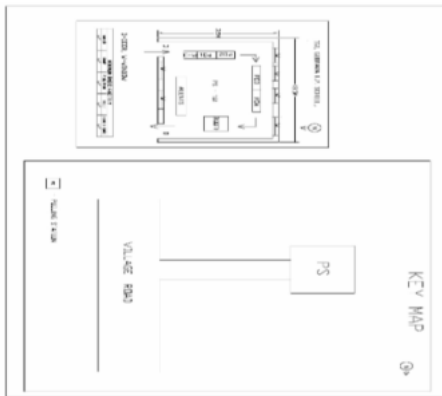

নির্বাচক নিবন্ধন আধিকারিকের স্বাক্ষর

Nazri Naksha

Google Map View

Polling Station Building Front View

Polling Station Front View

Cad View

Key MAP View

1	WB/40/188/405158	নাম : সেখ মুজিবুর রহমান পিতার নাম: মইনুদ্দিন সেখ বাড়ির নং : n0009 বয়স : 48 লিঙ্গ : পুরুষ	ফটো উপলব্ধ	2	WB/40/188/405121	নাম : কাওসারা বিবি স্বামীর নাম: মইনুদ্দিন সেখ বাড়ির নং : n0009 বয়স : 68 লিঙ্গ : মহিলা	ফটো উপলব্ধ	3	NGB1513845	নাম : সামিনা বিবি স্বামীর নাম: জোসিমউদ্দিন সরকার বাড়ির নং : n0043 বয়স : 35 লিঙ্গ : মহিলা	ফটো উপলব্ধ
4	NGB1435759	নাম : আজারুদ্দিন সরকার পিতার নাম: সিরাজউদ্দিন সরকার বাড়ির নং : n0043 বয়স : 35 লিঙ্গ : পুরুষ	ফটো উপলব্ধ	5	LCX2041101	নাম : সুলতান সালাউদ্দিন সরকার পিতার নাম: আতোর আলি সরকার বাড়ির নং : n0043 বয়স : 40 লিঙ্গ : পুরুষ	ফটো উপলব্ধ	6	WB/40/188/405613	নাম : সিরাজুদ্দিন সরকার পিতার নাম: আতোর সরকার বাড়ির নং : n0043 বয়স : 59 লিঙ্গ : পুরুষ	ফটো উপলব্ধ
7	LCX1925189	নাম : জোসিম উদ্দিন সরকার পিতার নাম: জামালউদ্দিন সরকার বাড়ির নং : n0043 বয়স : 43 লিঙ্গ : পুরুষ	ফটো উপলব্ধ	8	WB/40/188/405277	নাম : নাসিরা বেগম স্বামীর নাম: জামালউদ্দিন সরকার বাড়ির নং : n0043 বয়স : 59 লিঙ্গ : মহিলা	ফটো উপলব্ধ	9	WB/40/188/405276	নাম : ছাবিলা বেগম স্বামীর নাম: আতোর বাড়ির নং : n0043 বয়স : 77 লিঙ্গ : মহিলা	ফটো উপলব্ধ
10	LCX1257476	নাম : নব্বিরা বিবি স্বামীর নাম: সেখ মোসারফ, হোসেন বাড়ির নং : এন0055 বয়স : 68 লিঙ্গ : মহিলা	ফটো উপলব্ধ	11	NGB2530129	নাম : সেখ মোসারফ হোসেন পিতার নাম: সেখ ওব্বুর আলি বাড়ির নং : n0055 বয়স : 43 লিঙ্গ : পুরুষ	ফটো উপলব্ধ	12	NGB1328111	নাম : আজমিরা বেগম স্বামীর নাম: সেখ সাইফুদ্দিন বাড়ির নং : n0053 বয়স : 42 লিঙ্গ : মহিলা	ফটো উপলব্ধ
13	LCX1718279	নাম : সেখ সাইফুদ্দিন পিতার নাম: সেখ মইনুদ্দিন বাড়ির নং : n0053 বয়স : 44 লিঙ্গ : পুরুষ	ফটো উপলব্ধ	14	NGB1838598	নাম : রসিদা বেগম স্বামীর নাম: সেখ সামসুল আলম বাড়ির নং : n0052 বয়স : 37 লিঙ্গ : মহিলা	ফটো উপলব্ধ	15	WB/40/188/405476	নাম : সামসুল আলাম সেখ পিতার নাম: দাউদ সেখ বাড়ির নং : n0052 বয়স : 58 লিঙ্গ : পুরুষ	ফটো উপলব্ধ
16	WB/40/188/405165	নাম : ফরিদা খাতুন পিতার নাম: দাউদ বাড়ির নং : n0052 বয়স : 63 লিঙ্গ : মহিলা	ফটো উপলব্ধ	17	LCX1256742	নাম : সেখ ফিরোজ পিতার নাম: সেখ মোজাম্মেল ফিরোজ বাড়ির নং : n0003 বয়স : 47 লিঙ্গ : পুরুষ	ফটো উপলব্ধ	18	WB/40/188/405055	নাম : তানজিলা বিবি স্বামীর নাম: মোজাম্মেল বাড়ির নং : n0003 বয়স : 69 লিঙ্গ : মহিলা	ফটো উপলব্ধ
19	LCX2116309	নাম : রোজিনা খাতুন পিতার নাম: নজরুল ইসলাম বাড়ির নং : n0062 বয়স : 39 লিঙ্গ : মহিলা	ফটো উপলব্ধ	20	WB/40/188/405114	নাম : হালিমা বিবি স্বামীর নাম: নজরুল ইসলাম সরকার বাড়ির নং : n0062 বয়স : 63 লিঙ্গ : মহিলা	ফটো উপলব্ধ	21	NGB1513753	নাম : আশরাফুল মন্ডল পিতার নাম: হান্নান মন্ডল বাড়ির নং : n0012 বয়স : 35 লিঙ্গ : পুরুষ	ফটো উপলব্ধ
22	LCX2191583	নাম : মবিয়ান বিবি স্বামীর নাম: রিয়াজুদ্দিন বিবি বাড়ির নং : n0012 বয়স : 39 লিঙ্গ : মহিলা	ফটো উপলব্ধ	23	NGB1730704	নাম : রাকিবা বিবি স্বামীর নাম: সেখ আয়নাল হক বাড়ির নং : n0019 বয়স : 50 লিঙ্গ : মহিলা	ফটো উপলব্ধ	24	WB/40/188/405612	নাম : সেখ আয়নাল হক পিতার নাম: সেখ আনিসুল হক বাড়ির নং : n0019 বয়স : 57 লিঙ্গ : পুরুষ	ফটো উপলব্ধ
25	NGB1328137	নাম : মানসুরা বিবি খাতুন স্বামীর নাম: সেখ ফজলুল হক বাড়ির নং : n0018 বয়স : 44 লিঙ্গ : মহিলা	ফটো উপলব্ধ	26	LCX2116101	নাম : সেখ ফজলুল হক পিতার নাম: সিরাজুল হক বাড়ির নং : n0018 বয়স : 44 লিঙ্গ : পুরুষ	ফটো উপলব্ধ	27	WB/40/188/405176	নাম : লালবানু বিবি স্বামীর নাম: সিরাজুলহক সেখ বাড়ির নং : n0018 বয়স : 71 লিঙ্গ : মহিলা	ফটো উপলব্ধ
28	LCX1925023	নাম : বাসিরা বিবি স্বামীর নাম: সেখ মইনুদ্দিন বাড়ির নং : n0017 বয়স : 46 লিঙ্গ : মহিলা	ফটো উপলব্ধ	29	WB/40/188/405536	নাম : রাহেলা বিবি স্বামীর নাম: হালিম বাড়ির নং : n0017 বয়স : 66 লিঙ্গ : মহিলা	ফটো উপলব্ধ	30	NGB1513829	নাম : সরিফা খাতুন পিতার নাম: মনসুর সেখ বাড়ির নং : n0011 বয়স : 45 লিঙ্গ : মহিলা	ফটো উপলব্ধ