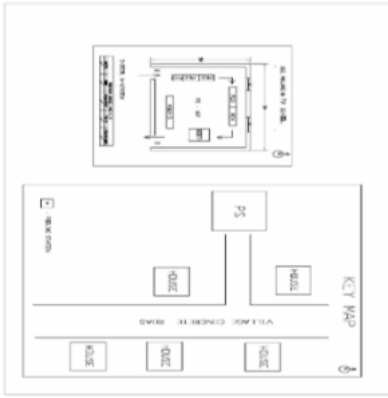

Nazri Naksha