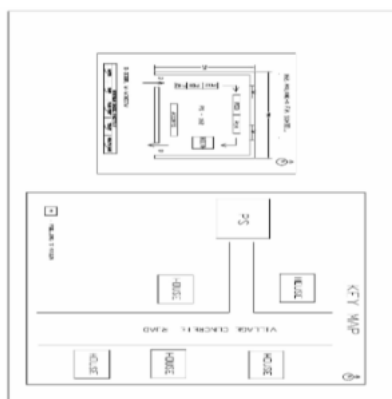

নির্বাচক নিবন্ধন আধিকারিকের স্বাক্ষর

Nazri Naksha

Google Map View

Polling Station Building Front View

Polling Station Front View

Cad View

Key MAP View

1 নাম : হাসমীরা খাতুন পিতার নাম: আব্দুল হাসেম সেখ বাড়ির নং : n0050 বয়স : 36 লিঙ্গ : মহিলা	NGB1328681 ফটো উপলব্ধ	2 নাম : আসগারআলী সেখ পিতার নাম: দাউদ সেখ বাড়ির নং : n0056 বয়স : 66 লিঙ্গ : পুরুষ	WB/40/188/408477 ফটো উপলব্ধ	3 নাম : সালেহা বিবি স্বামীর নাম: দাউদ বাড়ির নং : n0056 বয়স : 93 লিঙ্গ : মহিলা	WB/40/188/408697 ফটো উপলব্ধ
4 নাম : সেখ নাসিম আলি পিতার নাম: সেখ রমজান আলি বাড়ির নং : n0053 বয়স : 36 লিঙ্গ : পুরুষ	NGB1514322 ফটো উপলব্ধ	5 নাম : সেখ মফিজুল হক পিতার নাম: সেখ রমজান আলি বাড়ির নং : n0053 বয়স : 41 লিঙ্গ : পুরুষ	NGB0667006 ফটো উপলব্ধ	6 নাম : সেখ সাইফুদ্দিন পিতার নাম: সেখ রমজান আলি বাড়ির নং : n0053 বয়স : 42 লিঙ্গ : পুরুষ	NGB0666990 ফটো উপলব্ধ
7 নাম : সানুয়ারা বিবি স্বামীর নাম: সেখ হাফিজ আলি বাড়ির নং : n0053 বয়স : 33 লিঙ্গ : মহিলা	NGB1839158 ফটো উপলব্ধ	8 নাম : সেখ হাফিজ আলি পিতার নাম: সেখ রমজান আলি বাড়ির নং : n0053 বয়স : 33 লিঙ্গ : পুরুষ	NGB1514330 ফটো উপলব্ধ	9 নাম : হাদিসা বিবি স্বামীর নাম: সেখ রমজান আলি বাড়ির নং : n0053 বয়স : 64 লিঙ্গ : মহিলা	LCX1261155 ফটো উপলব্ধ
10 নাম : মনিরা বিবি স্বামীর নাম: সেখ কামালউদ্দিন বাড়ির নং : n0057 বয়স : 51 লিঙ্গ : মহিলা	NGB1514207 ফটো উপলব্ধ	11 নাম : মুনমুন খাতুন স্বামীর নাম: সেখ নূর আলম বাড়ির নং : n0057 বয়স : 44 লিঙ্গ : মহিলা	LCX2192466 ফটো উপলব্ধ	12 নাম : সেখ নূর আলম পিতার নাম: সেখ আব্দুল লতিফ বাড়ির নং : n0057 বয়স : 46 লিঙ্গ : পুরুষ	NGB1731348 ফটো উপলব্ধ
13 নাম : সেখ জহুর আলম পিতার নাম: সেখ আব্দুল লতিফ বাড়ির নং : n0057 বয়স : 50 লিঙ্গ : পুরুষ	LCX1259696 ফটো উপলব্ধ	14 নাম : সেখ মফিজুল আলী পিতার নাম: সেখ আজগর আলী বাড়ির নং : n0056 বয়স : 35 লিঙ্গ : পুরুষ	NGB1514397 ফটো উপলব্ধ	15 নাম : সেখ সাহাজাহান আলী পিতার নাম: সেখ আনোয়ার আলী বাড়ির নং : n0056 বয়স : 35 লিঙ্গ : পুরুষ	NGB1514447 ফটো উপলব্ধ
16 নাম : রেকসোনা খাতুন পিতার নাম: সেখ আনোয়ার আলী বাড়ির নং : n0056 বয়স : 36 লিঙ্গ : মহিলা	NGB1615434 ফটো উপলব্ধ	17 নাম : রাজিয়া বিবি স্বামীর নাম: সেখ মুনসুর আলি বাড়ির নং : n0056 বয়স : 38 লিঙ্গ : মহিলা	LCX2191930 ফটো উপলব্ধ	18 নাম : মর্জিনা বিবি স্বামীর নাম: সেখ আসগারআলী বাড়ির নং : n0056 বয়স : 63 লিঙ্গ : মহিলা	WB/40/188/408205 ফটো উপলব্ধ
19 নাম : বাসিরা বিবি স্বামীর নাম: সেখ আনোয়ারা বাড়ির নং : n0056 বয়স : 72 লিঙ্গ : মহিলা	LCX1925767 ফটো উপলব্ধ	20 নাম : সেখ নাজির হোসেন পিতার নাম: সেখ আকবর আলী বাড়ির নং : n0037 বয়স : 39 লিঙ্গ : পুরুষ	NGB1839174 ফটো উপলব্ধ	21 নাম : ফরিদা বিবি স্বামীর নাম: সেখ আকবর আলি বাড়ির নং : n0037 বয়স : 58 লিঙ্গ : মহিলা	LCX1925759 ফটো উপলব্ধ
22 নাম : আনহার বেগম স্বামীর নাম: মোসারফ হোসেন বাড়ির নং : n0037 বয়স : 57 লিঙ্গ : মহিলা	LCX1718774 ফটো উপলব্ধ	23 নাম : সেখ আকবর আলী স্বামীর নাম: সেখ ইয়াকুব আলী বাড়ির নং : n0037 বয়স : 64 লিঙ্গ : মহিলা	LCX1258524 ফটো উপলব্ধ	24 নাম : হাফিজা বিবি স্বামীর নাম: ইয়াকুব আলি বাড়ির নং : n0037 বয়স : 81 লিঙ্গ : মহিলা	WB/40/188/408184 ফটো উপলব্ধ
25 নাম : সেখ সাহাবুদ্দিন পিতার নাম: সেখ আলাউদ্দিন বাড়ির নং : n0036 বয়স : 34 লিঙ্গ : পুরুষ	NGB1329077 ফটো উপলব্ধ	26 নাম : নুন্নিহার বেগম স্বামীর নাম: সেখ নিজানউদ্দিন বাড়ির নং : n0038 বয়স : 65 লিঙ্গ : মহিলা	LCX1260249 ফটো উপলব্ধ	27 নাম : সামী খাতুন পিতার নাম: মোশারফ হোসেন বাড়ির নং : n0037 বয়স : 31 লিঙ্গ : মহিলা	NGB1615624 ফটো উপলব্ধ
28 নাম : ফিরোজ হোসেন পিতার নাম: আকবর আলী বাড়ির নং : n0037 বয়স : 36 লিঙ্গ : পুরুষ	NGB1435973 ফটো উপলব্ধ	29 নাম : ফুলটুসী হেমব্রম স্বামীর নাম: সুনীল হেমব্রম বাড়ির নং : n0037 বয়স : 33 লিঙ্গ : মহিলা	NGB1615442 ফটো উপলব্ধ	30 নাম : সুনীল হেমব্রম পিতার নাম: রাজীবলোচন হেমব্রম বাড়ির নং : n0037 বয়স : 38 লিঙ্গ : পুরুষ	NGB1328988 ফটো উপলব্ধ