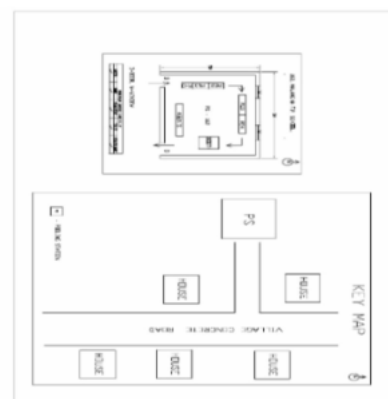

নির্বাচক নিবন্ধন আধিকারিকের স্বাক্ষর

Nazri Naksha

Google Map View

Polling Station Building Front View

Polling Station Front View

Cad View

Key MAP View

1 নাম : হাসমীরা খাতুন পিতার নাম: আব্দুল হাসেম সেখ বাড়ির নং : n0050 বয়স : 36 লিঙ্গ : মহিলা	NGB1328681 ফটো উপলব্ধ	2 নাম : আসগারআলী সেখ পিতার নাম: দাউদ সেখ বাড়ির নং : n0056 বয়স : 66 লিঙ্গ : পুরুষ	WB/40/188/408477 ফটো উপলব্ধ	3 নাম : সালেহা বিবি স্বামীর নাম: দাউদ বাড়ির নং : n0056 বয়স : 93 লিঙ্গ : মহিলা	WB/40/188/408697 ফটো উপলব্ধ
4 নাম : সেখ নাসিম আলি পিতার নাম: সেখ রমজান আলি বাড়ির নং : n0053 বয়স : 36 লিঙ্গ : পুরুষ	NGB1514322 ফটো উপলব্ধ	5 নাম : সেখ মফিজুল হক পিতার নাম: সেখ রমজান আলি বাড়ির নং : n0053 বয়স : 41 লিঙ্গ : পুরুষ	NGB0667006 ফটো উপলব্ধ	6 নাম : সেখ সাইফুদ্দিন পিতার নাম: সেখ রমজান আলি বাড়ির নং : n0053 বয়স : 42 লিঙ্গ : পুরুষ	NGB0666990 ফটো উপলব্ধ
7 নাম : সানুয়ারা বিবি স্বামীর নাম: সেখ হাফিজ আলি বাড়ির নং : n0053 বয়স : 33 লিঙ্গ : মহিলা	NGB1839158 ফটো উপলব্ধ	8 নাম : সেখ হাফিজ আলি পিতার নাম: সেখ রমজান আলি বাড়ির নং : n0053 বয়স : 33 লিঙ্গ : পুরুষ	NGB1514330 ফটো উপলব্ধ	9 নাম : হাদিসা বিবি স্বামীর নাম: সেখ রমজান আলি বাড়ির নং : n0053 বয়স : 64 লিঙ্গ : মহিলা	LCX1261155 ফটো উপলব্ধ
10 নাম : মনিরা বিবি স্বামীর নাম: সেখ কামালউদ্দিন বাড়ির নং : n0057 বয়স : 51 লিঙ্গ : মহিলা	NGB1514207 ফটো উপলব্ধ	11 নাম : মুনমুন খাতুন স্বামীর নাম: সেখ নূর আলম বাড়ির নং : n0057 বয়স : 44 লিঙ্গ : মহিলা	LCX2192466 ফটো উপলব্ধ	12 নাম : সেখ নূর আলম পিতার নাম: সেখ আব্দুল লতিফ বাড়ির নং : n0057 বয়স : 46 লিঙ্গ : পুরুষ	NGB1731348 ফটো উপলব্ধ
13 নাম : সেখ জহুর আলম পিতার নাম: সেখ আব্দুল লতিফ বাড়ির নং : n0057 বয়স : 50 লিঙ্গ : পুরুষ	LCX1259696 ফটো উপলব্ধ	14 নাম : সেখ মফিজুল আলী পিতার নাম: সেখ আজগর আলী বাড়ির নং : n0056 বয়স : 35 লিঙ্গ : পুরুষ	NGB1514397 ফটো উপলব্ধ	15 নাম : সেখ সাহাজাহান আলী পিতার নাম: সেখ আনোয়ার আলী বাড়ির নং : n0056 বয়স : 35 লিঙ্গ : পুরুষ	NGB1514447 ফটো উপলব্ধ
16 নাম : রেকসোনা খাতুন পিতার নাম: সেখ আনোয়ার আলী বাড়ির নং : n0056 বয়স : 36 লিঙ্গ : মহিলা	NGB1615434 ফটো উপলব্ধ	17 নাম : রাজিয়া বিবি স্বামীর নাম: সেখ মুনসুর আলি বাড়ির নং : n0056 বয়স : 38 লিঙ্গ : মহিলা	LCX2191930 ফটো উপলব্ধ	18 নাম : মর্জিনা বিবি স্বামীর নাম: সেখ আসগারআলী বাড়ির নং : n0056 বয়স : 63 লিঙ্গ : মহিলা	WB/40/188/408205 ফটো উপলব্ধ
19 নাম : বাসিরা বিবি স্বামীর নাম: সেখ আনোয়ারা বাড়ির নং : n0056 বয়স : 72 লিঙ্গ : মহিলা	LCX1925767 ফটো উপলব্ধ	20 নাম : সেখ নাজির হোসেন পিতার নাম: সেখ আকবর আলী বাড়ির নং : n0037 বয়স : 39 লিঙ্গ : পুরুষ	NGB1839174 ফটো উপলব্ধ	21 নাম : ফরিদা বিবি স্বামীর নাম: সেখ আকবর আলি বাড়ির নং : n0037 বয়স : 58 লিঙ্গ : মহিলা	LCX1925759 ফটো উপলব্ধ
22 নাম : আনহার বেগম স্বামীর নাম: মোসারফ হোসেন বাড়ির নং : n0037 বয়স : 57 লিঙ্গ : মহিলা	LCX1718774 ফটো উপলব্ধ	23 নাম : সেখ আকবর আলী স্বামীর নাম: সেখ ইয়াকুব আলী বাড়ির নং : n0037 বয়স : 64 লিঙ্গ : মহিলা	LCX1258524 ফটো উপলব্ধ	24 নাম : হাফিজা বিবি স্বামীর নাম: ইয়াকুব আলি বাড়ির নং : n0037 বয়স : 81 লিঙ্গ : মহিলা	WB/40/188/408184 ফটো উপলব্ধ
25 নাম : সেখ সাহাবুদ্দিন পিতার নাম: সেখ আলাউদ্দিন বাড়ির নং : n0036 বয়স : 34 লিঙ্গ : পুরুষ	NGB1329077 ফটো উপলব্ধ	26 নাম : নুন্নিহার বেগম স্বামীর নাম: সেখ নিজানউদ্দিন বাড়ির নং : n0038 বয়স : 65 লিঙ্গ : মহিলা	LCX1260249 ফটো উপলব্ধ	27 নাম : সামী খাতুন পিতার নাম: মোশারফ হোসেন বাড়ির নং : n0037 বয়স : 31 লিঙ্গ : মহিলা	NGB1615624 ফটো উপলব্ধ
28 নাম : ফিরোজ হোসেন পিতার নাম: আকবর আলী বাড়ির নং : n0037 বয়স : 36 লিঙ্গ : পুরুষ	NGB1435973 ফটো উপলব্ধ	29 নাম : ফুলটুসী হেমব্রম স্বামীর নাম: সুনীল হেমব্রম বাড়ির নং : n0037 বয়স : 33 লিঙ্গ : মহিলা	NGB1615442 ফটো উপলব্ধ	30 নাম : সুনীল হেমব্রম পিতার নাম: রাজীবলোচন হেমব্রম বাড়ির নং : n0037 বয়স : 38 লিঙ্গ : পুরুষ	NGB1328988 ফটো উপলব্ধ