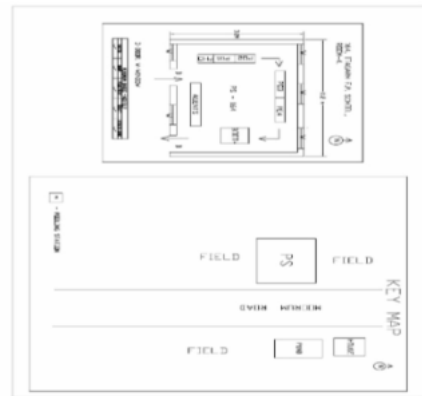

নির্বাচক নিবন্ধন আধিকারিকের স্বাক্ষর

Nazri Naksha

Google Map View

Polling Station Building Front View

Polling Station Front View

Cad View

Key MAP View

বিধানসভা নির্বাচনক্ষেত্রের নং, নাম : 191-বলাগড়
ভাগ নং, নাম : 1-আদিবাসীপাড়া,লোহারপাড়া,ঘোষপাড়া,হাটতলা,