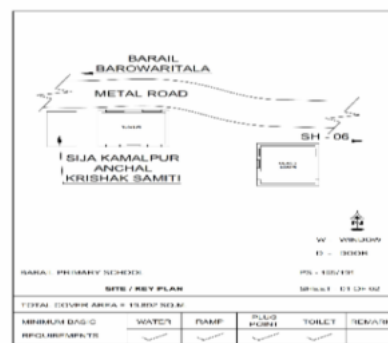

নির্বাচক নিবন্ধন আধিকারিকের স্বাক্ষর

Nazri Naksha

Google Map View

Polling Station Building Front View

Polling Station Front View

Cad View

Key MAP View

বিধানসভা নির্বাচনক্ষেত্রের নং, নাম : 191-বলাগড়  
ভাগ নং, নাম : 1-বড়াইল পলতা পাড়া