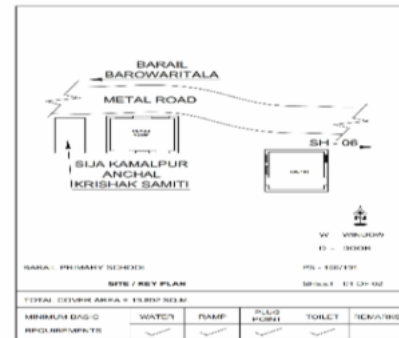

নির্বাচক নিবন্ধন আধিকারিকের স্বাক্ষর

Nazri Naksha

Google Map View

Polling Station Building Front View

Polling Station Front View

Cad View

Key MAP View

1 নাম : লক্ষ্মী পলতা স্বামীর নাম: বিশ্বজিৎ পলতা বাড়ির নং : 2 বয়স : 30 লিঙ্গ : মহিলা	NGB1916980 ফটো উপলব্ধ	2 নাম : রিয়া পলতা পিতার নাম: নিমাই পলতা বাড়ির নং : এন0041 বয়স : 25 লিঙ্গ : মহিলা	NGB2117117 ফটো উপলব্ধ	3 নাম : বিশ্বজিত পলতা পিতার নাম: বেচুরাম পলতা বাড়ির নং : n0002 বয়স : 37 লিঙ্গ : পুরুষ	LX2192938 ফটো উপলব্ধ
4 নাম : সুমিত্রা পলতা স্বামীর নাম: বেচুরাম পলতা বাড়ির নং : n0002 বয়স : 60 লিঙ্গ : মহিলা	LX1170935 ফটো উপলব্ধ	5 নাম : বেচুরাম পলতা পিতার নাম: ভূপতিভূষণ পলতা বাড়ির নং : n0002 বয়স : 66 লিঙ্গ : পুরুষ	LX1170927 ফটো উপলব্ধ	6 নাম : সন্ধ্যা পলতা স্বামীর নাম: সুশীল পলতা বাড়ির নং : n0001 বয়স : 59 লিঙ্গ : মহিলা	LX1170703 ফটো উপলব্ধ
7 নাম : সুশীল পলতা পিতার নাম: ভূপতিভূষণ পলতা বাড়ির নং : n0001 বয়স : 64 লিঙ্গ : পুরুষ	LX1170711 ফটো উপলব্ধ	8 নাম : মহুয়া পলতা(দাস) স্বামীর নাম: নবীন পলতা বাড়ির নং : n0022 বয়স : 50 লিঙ্গ : মহিলা	WB/40/188/144441 ফটো উপলব্ধ	9 নাম : হারুণ মালিক পিতার নাম: কালিপদ মালিক বাড়ির নং : n0011 বয়স : 55 লিঙ্গ : পুরুষ	WB/40/188/279077 ফটো উপলব্ধ
10 নাম : পবন মাঝি পিতার নাম: পিন্টু মাঝি বাড়ির নং : n0006 বয়স : 27 লিঙ্গ : পুরুষ	NGB2015139 ফটো উপলব্ধ	11 নাম : রনজিত মাঝি পিতার নাম: অরুণ মাঝি বাড়ির নং : এন0016 বয়স : 23 লিঙ্গ : পুরুষ	NGB2339471 ফটো উপলব্ধ	12 নাম : রানা মাঝি পিতার নাম: মুক্ত মাঝি বাড়ির নং : এন0013 বয়স : 23 লিঙ্গ : পুরুষ	NGB2338291 ফটো উপলব্ধ
13 নাম : সোমনাথ মাঝি পিতার নাম: ভোঙ্কল মাঝি বাড়ির নং : এন0005 বয়স : 23 লিঙ্গ : পুরুষ	NGB2339455 ফটো উপলব্ধ	14 নাম : মুনমুন মাঝি স্বামীর নাম: কার্তিক মাঝি বাড়ির নং : N0012 বয়স : 28 লিঙ্গ : মহিলা	NGB2234128 ফটো উপলব্ধ	15 নাম : জীবন মাঝি পিতার নাম: পিন্টু মাঝি বাড়ির নং : এন0000 বয়স : 28 লিঙ্গ : পুরুষ	NGB2188829 ফটো উপলব্ধ
16 নাম : বৈশাখী মাঝি স্বামীর নাম: নন্দ মাঝি বাড়ির নং : n0175 বয়স : 34 লিঙ্গ : মহিলা	NGB2079606 ফটো উপলব্ধ	17 নাম : গঙ্গা মাঝি স্বামীর নাম: রবি মাঝি বাড়ির নং : n0176 বয়স : 43 লিঙ্গ : মহিলা	NGB2079614 ফটো উপলব্ধ	18 নাম : রেখা মালিক পিতার নাম: বাবলু মাঝি বাড়ির নং : n0011 বয়স : 37 লিঙ্গ : মহিলা	NGB2015121 ফটো উপলব্ধ
19 নাম : রবি মাঝি পিতার নাম: বাবলু মাঝি বাড়ির নং : n0011 বয়স : 61 লিঙ্গ : পুরুষ	NGB2015030 ফটো উপলব্ধ	20 নাম : শিবু মাঝি পিতার নাম: বৃন্দাবন মাঝি বাড়ির নং : n0004 বয়স : 28 লিঙ্গ : পুরুষ	NGB1928415 ফটো উপলব্ধ	21 নাম : সুকুমারী মাঝি স্বামীর নাম: দিবাকর মাঝি বাড়ির নং : n0008 বয়স : 73 লিঙ্গ : মহিলা	NGB2576338 ফটো উপলব্ধ
22 নাম : কুম্ভা মাঝি স্বামীর নাম: দৌলিপ মাঝি বাড়ির নং : n0007 বয়স : 38 লিঙ্গ : মহিলা	NGB1732718 ফটো উপলব্ধ	23 নাম : টিয়া মাঝি স্বামীর নাম: বাপন মাঝি বাড়ির নং : n0007 বয়স : 43 লিঙ্গ : মহিলা	LX1284876 ফটো উপলব্ধ	24 নাম : বাপন মাঝি পিতার নাম: ভুবন মাঝি বাড়ির নং : n0007 বয়স : 52 লিঙ্গ : পুরুষ	WB/40/188/381038 ফটো উপলব্ধ
25 নাম : অসিমা মাঝি স্বামীর নাম: সাধন মাঝি বাড়ির নং : n0007 বয়স : 53 লিঙ্গ : মহিলা	WB/40/188/381788 ফটো উপলব্ধ	26 নাম : সাধন মাঝি পিতার নাম: ভুবন মাঝি বাড়ির নং : n0007 বয়স : 54 লিঙ্গ : পুরুষ	WB/40/188/381899 ফটো উপলব্ধ	27 নাম : শান্তনা মাঝি স্বামীর নাম: উত্তম মাঝি বাড়ির নং : n0011 বয়স : 51 লিঙ্গ : মহিলা	LX1927698 ফটো উপলব্ধ
28 নাম : উত্তম মাঝি পিতার নাম: বাবলু মাঝি বাড়ির নং : n0011 বয়স : 52 লিঙ্গ : পুরুষ	WB/40/188/381942 ফটো উপলব্ধ	29 নাম : মঙ্গলা মাঝি স্বামীর নাম: বাবলু মাঝি বাড়ির নং : n0011 বয়স : 71 লিঙ্গ : মহিলা	WB/40/188/381041 ফটো উপলব্ধ	30 নাম : বাবলু মাঝি পিতার নাম: মনুখ মাঝি বাড়ির নং : n0011 বয়স : 76 লিঙ্গ : পুরুষ	WB/40/188/381814 ফটো উপলব্ধ