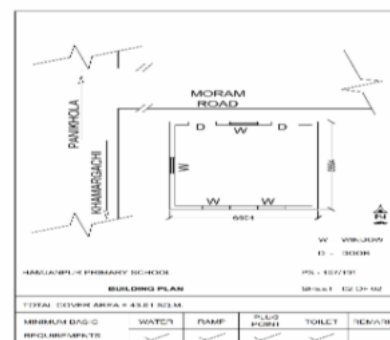

নির্বাচক নিবন্ধন আধিকারিকের স্বাক্ষর

Nazri Naksha

Google Map View

Polling Station Building Front View

Polling Station Front View

Cad View

Key MAP View

1 নাম : উমা কোলে স্বামীর নাম: চিরঞ্জীব কোলে বাড়ির নং : 0091 বয়স : 33 লিঙ্গ : মহিলা	NGB1505213 ফটো উপলব্ধ	2 নাম : তপতী পাল স্বামীর নাম: বিকাশ পাল বাড়ির নং : n0015 বয়স : 42 লিঙ্গ : মহিলা	LCX1928811 ফটো উপলব্ধ	3 নাম : সংযুক্তা পাল স্বামীর নাম: দিব্যেন্দু পাল বাড়ির নং : n0030 বয়স : 33 লিঙ্গ : মহিলা	AQT1415850 ফটো উপলব্ধ
4 নাম : রিমি পাল পিতার নাম: সুদেব পাল বাড়ির নং : n0022 বয়স : 27 লিঙ্গ : মহিলা	NGB2015451 ফটো উপলব্ধ	5 নাম : সায়ন পাল পিতার নাম: ধীরেন পাল বাড়ির নং : এন0029 বয়স : 25 লিঙ্গ : পুরুষ	NGB2117471 ফটো উপলব্ধ	6 নাম : চিত্রা পাল স্বামীর নাম: নন্দলাল পাল বাড়ির নং : n0018 বয়স : 28 লিঙ্গ : মহিলা	NGB2015543 ফটো উপলব্ধ
7 নাম : তমালী পাল পিতার নাম: তপন পাল বাড়ির নং : n0229 বয়স : 26 লিঙ্গ : মহিলা	NGB2079754 ফটো উপলব্ধ	8 নাম : শ্রেয়া পাল পিতার নাম: গনেশ চন্দ্র পাল বাড়ির নং : n0219 বয়স : 26 লিঙ্গ : মহিলা	NGB2079655 ফটো উপলব্ধ	9 নাম : শানু পাল পিতার নাম: জয়ন্ত পাল বাড়ির নং : n0023 বয়স : 42 লিঙ্গ : পুরুষ	LCX2193399 ফটো উপলব্ধ
10 নাম : পলাশ পাল পিতার নাম: অশোক পাল বাড়ির নং : এন0025 বয়স : 22 লিঙ্গ : পুরুষ	NGB2463644 ফটো উপলব্ধ	11 নাম : মৌপর্না পাল স্বামীর নাম: তনয় পাল বাড়ির নং : এন0026 বয়স : 33 লিঙ্গ : মহিলা	NGB1484112 ফটো উপলব্ধ	12 নাম : সুসিতা পাল স্বামীর নাম: অরুণ পাল বাড়ির নং : এন0028 বয়স : 28 লিঙ্গ : মহিলা	NGB2379709 ফটো উপলব্ধ
13 নাম : ইতি পাল পিতার নাম: সুদেব পাল বাড়ির নং : N0022 বয়স : 24 লিঙ্গ : মহিলা	NGB2234151 ফটো উপলব্ধ	14 নাম : পিঙ্কি পাল পিতার নাম: শান্তি পাল বাড়ির নং : N0001 বয়স : 24 লিঙ্গ : মহিলা	NGB2234235 ফটো উপলব্ধ	15 নাম : কৌস্তভ পাল পিতার নাম: অশোক পাল বাড়ির নং : এন0025 বয়স : 28 লিঙ্গ : পুরুষ	NGB1928720 ফটো উপলব্ধ
16 নাম : অনিমেষ্ পাল পিতার নাম: প্রদীপ পাল বাড়ির নং : এন0006 বয়স : 22 লিঙ্গ : পুরুষ	NGB2440337 ফটো উপলব্ধ	17 নাম : অর্ণা পাল স্বামীর নাম: প্রশান্ত পাল বাড়ির নং : n0016 বয়স : 32 লিঙ্গ : মহিলা	NGB1928696 ফটো উপলব্ধ	18 নাম : সোনিয়া পাল স্বামীর নাম: বিক্রম পাল বাড়ির নং : n0023 বয়স : 34 লিঙ্গ : মহিলা	NGB1928704 ফটো উপলব্ধ
19 নাম : নন্দলাল পাল পিতার নাম: সুধীর পাল বাড়ির নং : n0018 বয়স : 42 লিঙ্গ : পুরুষ	NGB1928738 ফটো উপলব্ধ	20 নাম : তনয় পাল পিতার নাম: অরুণ পাল বাড়ির নং : n0026 বয়স : 38 লিঙ্গ : পুরুষ	LCX1928795 ফটো উপলব্ধ	21 নাম : সুপ্রিয়া পাল স্বামীর নাম: পার্থ পাল বাড়ির নং : পাল হাউস বয়স : 33 লিঙ্গ : মহিলা	NGB1411800 ফটো উপলব্ধ
22 নাম : সুখমা পাল স্বামীর নাম: পৃথ্বী পাল বাড়ির নং : n0030 বয়স : 40 লিঙ্গ : মহিলা	LCX2194454 ফটো উপলব্ধ	23 নাম : পৃথ্বী পাল পিতার নাম: গোষ্ঠবিহারী পাল বাড়ির নং : n0030 বয়স : 46 লিঙ্গ : পুরুষ	LCX1171479 ফটো উপলব্ধ	24 নাম : দিব্যেন্দু পাল পিতার নাম: গোষ্ঠবিহারী পাল বাড়ির নং : n0030 বয়স : 39 লিঙ্গ : পুরুষ	LCX2042398 ফটো উপলব্ধ
25 নাম : সাধনা পাল স্বামীর নাম: গোষ্ঠবিহারী পাল বাড়ির নং : n0030 বয়স : 69 লিঙ্গ : মহিলা	WB/40/188/387486 ফটো উপলব্ধ	26 নাম : স্বরূপা পাল(দাস) স্বামীর নাম: স্বপন পাল বাড়ির নং : n0029 বয়স : 45 লিঙ্গ : মহিলা	NGB1330562 ফটো উপলব্ধ	27 নাম : রীনা পাল স্বামীর নাম: অশোক পাল বাড়ির নং : n0025 বয়স : 49 লিঙ্গ : মহিলা	LCX1171818 ফটো উপলব্ধ
28 নাম : অশোক পাল পিতার নাম: শিবচন্দ্র পাল বাড়ির নং : n0025 বয়স : 59 লিঙ্গ : পুরুষ	WB/40/188/387705 ফটো উপলব্ধ	29 নাম : বিক্রম পাল পিতার নাম: জয়ন্ত পাল বাড়ির নং : n0023 বয়স : 49 লিঙ্গ : পুরুষ	WB/40/188/387895 ফটো উপলব্ধ	30 নাম : জয়ন্ত পাল পিতার নাম: মধুসূদন পাল বাড়ির নং : n0023 বয়স : 89 লিঙ্গ : পুরুষ	WB/40/188/387396 ফটো উপলব্ধ