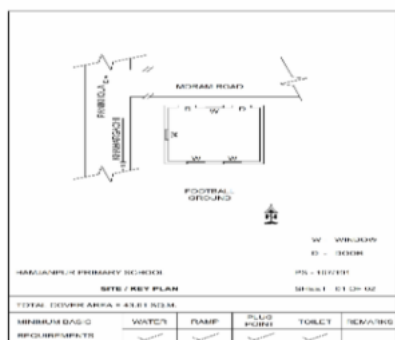

নির্বাচক নিবন্ধন আধিকারিকের স্বাক্ষর

Nazri Naksha

Google Map View

Polling Station Building Front View

Polling Station Front View

Cad View

Key MAP View

1 নাম : উমা কোলে স্বামীর নাম: চিরঞ্জীব কোলে বাড়ির নং : 0091 বয়স : 33 লিঙ্গ : মহিলা	NGB1505213 ফটো উপলব্ধ	2 নাম : তপতী পাল স্বামীর নাম: বিকাশ পাল বাড়ির নং : n0015 বয়স : 42 লিঙ্গ : মহিলা	LCX1928811 ফটো উপলব্ধ	3 নাম : সংযুক্তা পাল স্বামীর নাম: দিব্যেন্দু পাল বাড়ির নং : n0030 বয়স : 33 লিঙ্গ : মহিলা	AQT1415850 ফটো উপলব্ধ
4 নাম : রিমি পাল পিতার নাম: সুদেব পাল বাড়ির নং : n0022 বয়স : 27 লিঙ্গ : মহিলা	NGB2015451 ফটো উপলব্ধ	5 নাম : সায়ন পাল পিতার নাম: ধীরেন পাল বাড়ির নং : এন0029 বয়স : 25 লিঙ্গ : পুরুষ	NGB2117471 ফটো উপলব্ধ	6 নাম : চিত্রা পাল স্বামীর নাম: নন্দলাল পাল বাড়ির নং : n0018 বয়স : 28 লিঙ্গ : মহিলা	NGB2015543 ফটো উপলব্ধ
7 নাম : তমালী পাল পিতার নাম: তপন পাল বাড়ির নং : n0229 বয়স : 26 লিঙ্গ : মহিলা	NGB2079754 ফটো উপলব্ধ	8 নাম : শ্রেয়া পাল পিতার নাম: গনেশ চন্দ্র পাল বাড়ির নং : n0219 বয়স : 26 লিঙ্গ : মহিলা	NGB2079655 ফটো উপলব্ধ	9 নাম : শানু পাল পিতার নাম: জয়ন্ত পাল বাড়ির নং : n0023 বয়স : 42 লিঙ্গ : পুরুষ	LCX2193399 ফটো উপলব্ধ
10 নাম : পলাশ পাল পিতার নাম: অশোক পাল বাড়ির নং : এন0025 বয়স : 22 লিঙ্গ : পুরুষ	NGB2463644 ফটো উপলব্ধ	11 নাম : মৌপর্না পাল স্বামীর নাম: তনয় পাল বাড়ির নং : এন0026 বয়স : 33 লিঙ্গ : মহিলা	NGB1484112 ফটো উপলব্ধ	12 নাম : সুসিতা পাল স্বামীর নাম: অরুণ পাল বাড়ির নং : এন0028 বয়স : 28 লিঙ্গ : মহিলা	NGB2379709 ফটো উপলব্ধ
13 নাম : ইতি পাল পিতার নাম: সুদেব পাল বাড়ির নং : N0022 বয়স : 24 লিঙ্গ : মহিলা	NGB2234151 ফটো উপলব্ধ	14 নাম : পিঙ্কি পাল পিতার নাম: শান্তি পাল বাড়ির নং : N0001 বয়স : 24 লিঙ্গ : মহিলা	NGB2234235 ফটো উপলব্ধ	15 নাম : কৌস্তভ পাল পিতার নাম: অশোক পাল বাড়ির নং : এন0025 বয়স : 28 লিঙ্গ : পুরুষ	NGB1928720 ফটো উপলব্ধ
16 নাম : অনিমেষ্ পাল পিতার নাম: প্রদীপ পাল বাড়ির নং : এন0006 বয়স : 22 লিঙ্গ : পুরুষ	NGB2440337 ফটো উপলব্ধ	17 নাম : অর্ণা পাল স্বামীর নাম: প্রশান্ত পাল বাড়ির নং : n0016 বয়স : 32 লিঙ্গ : মহিলা	NGB1928696 ফটো উপলব্ধ	18 নাম : সোনিয়া পাল স্বামীর নাম: বিক্রম পাল বাড়ির নং : n0023 বয়স : 34 লিঙ্গ : মহিলা	NGB1928704 ফটো উপলব্ধ
19 নাম : নন্দলাল পাল পিতার নাম: সুধীর পাল বাড়ির নং : n0018 বয়স : 42 লিঙ্গ : পুরুষ	NGB1928738 ফটো উপলব্ধ	20 নাম : তনয় পাল পিতার নাম: অরুণ পাল বাড়ির নং : n0026 বয়স : 38 লিঙ্গ : পুরুষ	LCX1928795 ফটো উপলব্ধ	21 নাম : সুপ্রিয়া পাল স্বামীর নাম: পার্থ পাল বাড়ির নং : পাল হাউস বয়স : 33 লিঙ্গ : মহিলা	NGB1411800 ফটো উপলব্ধ
22 নাম : সুখমা পাল স্বামীর নাম: পৃথ্বী পাল বাড়ির নং : n0030 বয়স : 40 লিঙ্গ : মহিলা	LCX2194454 ফটো উপলব্ধ	23 নাম : পৃথ্বী পাল পিতার নাম: গোষ্ঠবিহারী পাল বাড়ির নং : n0030 বয়স : 46 লিঙ্গ : পুরুষ	LCX1171479 ফটো উপলব্ধ	24 নাম : দিব্যেন্দু পাল পিতার নাম: গোষ্ঠবিহারী পাল বাড়ির নং : n0030 বয়স : 39 লিঙ্গ : পুরুষ	LCX2042398 ফটো উপলব্ধ
25 নাম : সাধনা পাল স্বামীর নাম: গোষ্ঠবিহারী পাল বাড়ির নং : n0030 বয়স : 69 লিঙ্গ : মহিলা	WB/40/188/387486 ফটো উপলব্ধ	26 নাম : স্বরূপা পাল(দাস) স্বামীর নাম: স্বপন পাল বাড়ির নং : n0029 বয়স : 45 লিঙ্গ : মহিলা	NGB1330562 ফটো উপলব্ধ	27 নাম : রীনা পাল স্বামীর নাম: অশোক পাল বাড়ির নং : n0025 বয়স : 49 লিঙ্গ : মহিলা	LCX1171818 ফটো উপলব্ধ
28 নাম : অশোক পাল পিতার নাম: শিবচন্দ্র পাল বাড়ির নং : n0025 বয়স : 59 লিঙ্গ : পুরুষ	WB/40/188/387705 ফটো উপলব্ধ	29 নাম : বিক্রম পাল পিতার নাম: জয়ন্ত পাল বাড়ির নং : n0023 বয়স : 49 লিঙ্গ : পুরুষ	WB/40/188/387895 ফটো উপলব্ধ	30 নাম : জয়ন্ত পাল পিতার নাম: মধুসূদন পাল বাড়ির নং : n0023 বয়স : 89 লিঙ্গ : পুরুষ	WB/40/188/387396 ফটো উপলব্ধ