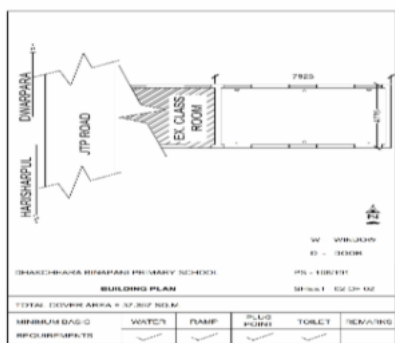

নির্বাচক নিবন্ধন আধিকারিকের স্বাক্ষর

Nazri Naksha

Google Map View

Polling Station Building Front View

Polling Station Front View

Cad View

Key MAP View

1	WB/40/188/390535	নাম : জীবন ঘোষ পিতার নাম: গোকুল ঘোষ বাড়ির নং : n0001 বয়স : 61 লিঙ্গ : পুরুষ	ফটো উপলব্ধ	2	WB/40/188/390352	নাম : অলকা ঘোষ স্বামীর নাম: জীবন ঘোষ বাড়ির নং : n0001 বয়স : 56 লিঙ্গ : মহিলা	ফটো উপলব্ধ	3	NGB1515600	নাম : উৎপল ঘোষ পিতার নাম: তরুণ ঘোষ বাড়ির নং : n0061 বয়স : 33 লিঙ্গ : পুরুষ	ফটো উপলব্ধ
4	WB/40/188/390698	নাম : পদ্মাবতী ঘোষ স্বামীর নাম: নব ঘোষ বাড়ির নং : n0061 বয়স : 58 লিঙ্গ : মহিলা	ফটো উপলব্ধ	5	LCX2193878	নাম : মহামায়া ঘোষ স্বামীর নাম: ক্ষুদিরাম ঘোষ বাড়ির নং : n0011 বয়স : 39 লিঙ্গ : মহিলা	ফটো উপলব্ধ	6	LCX0724294	নাম : মোতি লাল ঘোষ পিতার নাম: নোয়ারাম ঘোষ বাড়ির নং : n0011 বয়স : 62 লিঙ্গ : পুরুষ	ফটো উপলব্ধ
7	NGB1617398	নাম : সম্পা ঘোষ স্বামীর নাম: সুব্রত ঘোষ বাড়ির নং : n0010 বয়স : 35 লিঙ্গ : মহিলা	ফটো উপলব্ধ	8	LCX1175280	নাম : সুব্রত ঘোষ পিতার নাম: জয়দেব ঘোষ বাড়ির নং : n0010 বয়স : 46 লিঙ্গ : পুরুষ	ফটো উপলব্ধ	9	WB/40/188/390081	নাম : কাঞ্চন ঘোষ স্বামীর নাম: জয়দেব ঘোষ বাড়ির নং : n0010 বয়স : 66 লিঙ্গ : মহিলা	ফটো উপলব্ধ
10	LCX2194702	নাম : জবা ঘোষ স্বামীর নাম: টিকু ঘোষ বাড়ির নং : n0061 বয়স : 37 লিঙ্গ : মহিলা	ফটো উপলব্ধ	11	WB/40/188/390366	নাম : হারানী ঘোষ স্বামীর নাম: তরুণ ঘোষ বাড়ির নং : n0061 বয়স : 51 লিঙ্গ : মহিলা	ফটো উপলব্ধ	12	WB/40/188/390589	নাম : তরুণ ঘোষ পিতার নাম: বিমল ঘোষ বাড়ির নং : n0061 বয়স : 59 লিঙ্গ : পুরুষ	ফটো উপলব্ধ
13	WB/40/188/390683	নাম : উওম ঘোষ পিতার নাম: বিমল ঘোষ বাড়ির নং : n0061 বয়স : 61 লিঙ্গ : পুরুষ	ফটো উপলব্ধ	14	NGB1515675	নাম : সমীর ঘোষ পিতার নাম: নবকুমার ঘোষ বাড়ির নং : n0061 বয়স : 34 লিঙ্গ : পুরুষ	ফটো উপলব্ধ	15	LCX2194686	নাম : ঝুমা ঘোষ পিতার নাম: নবকুমার ঘোষ বাড়ির নং : n0061 বয়স : 37 লিঙ্গ : মহিলা	ফটো উপলব্ধ
16	WB/40/188/390616	নাম : নবকুমার ঘোষ পিতার নাম: বিমল ঘোষ বাড়ির নং : n0061 বয়স : 63 লিঙ্গ : পুরুষ	ফটো উপলব্ধ	17	WB/40/188/390367	নাম : মায়ারানী ঘোষ স্বামীর নাম: সুফল ঘোষ বাড়ির নং : n0061 বয়স : 59 লিঙ্গ : মহিলা	ফটো উপলব্ধ	18	LCX1713528	নাম : পূর্ণিমা ঘোষ স্বামীর নাম: দীপক ঘোষ বাড়ির নং : n0047 বয়স : 49 লিঙ্গ : মহিলা	ফটো উপলব্ধ
19	WB/40/188/390489	নাম : দীপক ঘোষ পিতার নাম: নির্মল ঘোষ বাড়ির নং : n0047 বয়স : 53 লিঙ্গ : পুরুষ	ফটো উপলব্ধ	20	WB/40/188/390334	নাম : বনমালা ঘোষ স্বামীর নাম: মধুসূদন ঘোষ বাড়ির নং : n0047 বয়স : 56 লিঙ্গ : মহিলা	ফটো উপলব্ধ	21	WB/40/188/390376	নাম : মধুসূদন ঘোষ পিতার নাম: নির্মল ঘোষ বাড়ির নং : n0047 বয়স : 61 লিঙ্গ : পুরুষ	ফটো উপলব্ধ
22	LCX2118677	নাম : মামনি ঘোষ স্বামীর নাম: শঙ্কর ঘোষ বাড়ির নং : n0046 বয়স : 39 লিঙ্গ : মহিলা	ফটো উপলব্ধ	23	LCX1175876	নাম : অরুনা ঘোষ স্বামীর নাম: কাশীনাথ ঘোষ বাড়ির নং : n0038 বয়স : 47 লিঙ্গ : মহিলা	ফটো উপলব্ধ	24	WB/40/188/390338	নাম : সুফলচন্দ্র ঘোষ পিতার নাম: তারক ঘোষ বাড়ির নং : n0038 বয়স : 61 লিঙ্গ : পুরুষ	ফটো উপলব্ধ
25	WB/40/188/390671	নাম : কাঞ্চন ঘোষ স্বামীর নাম: তারক ঘোষ বাড়ির নং : n0038 বয়স : 76 লিঙ্গ : মহিলা	ফটো উপলব্ধ	26	NGB1331099	নাম : সুজিত ঘোষ পিতার নাম: জয়দেব ঘোষ বাড়ির নং : n0037 বয়স : 38 লিঙ্গ : পুরুষ	ফটো উপলব্ধ	27	LCX2194769	নাম : মিতু ঘোষ স্বামীর নাম: সমীরন ঘোষ বাড়ির নং : n0037 বয়স : 37 লিঙ্গ : মহিলা	ফটো উপলব্ধ
28	LCX1713478	নাম : সমীরন ঘোষ পিতার নাম: জয়দেব ঘোষ বাড়ির নং : n0037 বয়স : 45 লিঙ্গ : পুরুষ	ফটো উপলব্ধ	29	WB/40/188/390713	নাম : আরতী ঘোষ স্বামীর নাম: জয়দেব ঘোষ বাড়ির নং : n0037 বয়স : 61 লিঙ্গ : মহিলা	ফটো উপলব্ধ	30	NGB2567188	নাম : মৌমিতা ঘোষ পিতার নাম: সুজিত ঘোষ বাড়ির নং : এন0037 বয়স : 23 লিঙ্গ : মহিলা	ফটো উপলব্ধ