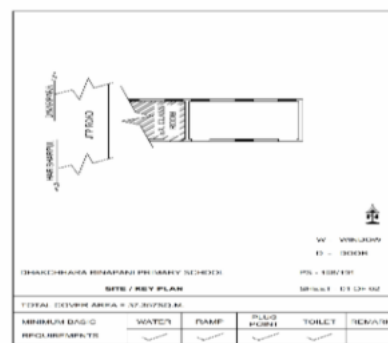

নির্বাচক নিবন্ধন আধিকারিকের স্বাক্ষর

Nazri Naksha

Google Map View

Polling Station Building Front View

Polling Station Front View

Cad View

Key MAP View

1	WB/40/188/390535	নাম : জীবন ঘোষ পিতার নাম: গোকুল ঘোষ বাড়ির নং : n0001 বয়স : 61 লিঙ্গ : পুরুষ	ফটো উপলব্ধ	2	WB/40/188/390352	নাম : অলকা ঘোষ স্বামীর নাম: জীবন ঘোষ বাড়ির নং : n0001 বয়স : 56 লিঙ্গ : মহিলা	ফটো উপলব্ধ	3	NGB1515600	নাম : উৎপল ঘোষ পিতার নাম: তরুণ ঘোষ বাড়ির নং : n0061 বয়স : 33 লিঙ্গ : পুরুষ	ফটো উপলব্ধ
4	WB/40/188/390698	নাম : পদ্মাবতী ঘোষ স্বামীর নাম: নব ঘোষ বাড়ির নং : n0061 বয়স : 58 লিঙ্গ : মহিলা	ফটো উপলব্ধ	5	LCX2193878	নাম : মহামায়া ঘোষ স্বামীর নাম: ক্ষুদিরাম ঘোষ বাড়ির নং : n0011 বয়স : 39 লিঙ্গ : মহিলা	ফটো উপলব্ধ	6	LCX0724294	নাম : মোতি লাল ঘোষ পিতার নাম: নোয়ারাম ঘোষ বাড়ির নং : n0011 বয়স : 62 লিঙ্গ : পুরুষ	ফটো উপলব্ধ
7	NGB1617398	নাম : সম্পা ঘোষ স্বামীর নাম: সুব্রত ঘোষ বাড়ির নং : n0010 বয়স : 35 লিঙ্গ : মহিলা	ফটো উপলব্ধ	8	LCX1175280	নাম : সুব্রত ঘোষ পিতার নাম: জয়দেব ঘোষ বাড়ির নং : n0010 বয়স : 46 লিঙ্গ : পুরুষ	ফটো উপলব্ধ	9	WB/40/188/390081	নাম : কাঞ্চন ঘোষ স্বামীর নাম: জয়দেব ঘোষ বাড়ির নং : n0010 বয়স : 66 লিঙ্গ : মহিলা	ফটো উপলব্ধ
10	LCX2194702	নাম : জবা ঘোষ স্বামীর নাম: টিকু ঘোষ বাড়ির নং : n0061 বয়স : 37 লিঙ্গ : মহিলা	ফটো উপলব্ধ	11	WB/40/188/390366	নাম : হারানী ঘোষ স্বামীর নাম: তরুণ ঘোষ বাড়ির নং : n0061 বয়স : 51 লিঙ্গ : মহিলা	ফটো উপলব্ধ	12	WB/40/188/390589	নাম : তরুণ ঘোষ পিতার নাম: বিমল ঘোষ বাড়ির নং : n0061 বয়স : 59 লিঙ্গ : পুরুষ	ফটো উপলব্ধ
13	WB/40/188/390683	নাম : উওম ঘোষ পিতার নাম: বিমল ঘোষ বাড়ির নং : n0061 বয়স : 61 লিঙ্গ : পুরুষ	ফটো উপলব্ধ	14	NGB1515675	নাম : সমীর ঘোষ পিতার নাম: নবকুমার ঘোষ বাড়ির নং : n0061 বয়স : 34 লিঙ্গ : পুরুষ	ফটো উপলব্ধ	15	LCX2194686	নাম : ঝুমা ঘোষ পিতার নাম: নবকুমার ঘোষ বাড়ির নং : n0061 বয়স : 37 লিঙ্গ : মহিলা	ফটো উপলব্ধ
16	WB/40/188/390616	নাম : নবকুমার ঘোষ পিতার নাম: বিমল ঘোষ বাড়ির নং : n0061 বয়স : 63 লিঙ্গ : পুরুষ	ফটো উপলব্ধ	17	WB/40/188/390367	নাম : মায়ারানী ঘোষ স্বামীর নাম: সুফল ঘোষ বাড়ির নং : n0061 বয়স : 59 লিঙ্গ : মহিলা	ফটো উপলব্ধ	18	LCX1713528	নাম : পূর্ণিমা ঘোষ স্বামীর নাম: দীপক ঘোষ বাড়ির নং : n0047 বয়স : 49 লিঙ্গ : মহিলা	ফটো উপলব্ধ
19	WB/40/188/390489	নাম : দীপক ঘোষ পিতার নাম: নির্মল ঘোষ বাড়ির নং : n0047 বয়স : 53 লিঙ্গ : পুরুষ	ফটো উপলব্ধ	20	WB/40/188/390334	নাম : বনমালা ঘোষ স্বামীর নাম: মধুসূদন ঘোষ বাড়ির নং : n0047 বয়স : 56 লিঙ্গ : মহিলা	ফটো উপলব্ধ	21	WB/40/188/390376	নাম : মধুসূদন ঘোষ পিতার নাম: নির্মল ঘোষ বাড়ির নং : n0047 বয়স : 61 লিঙ্গ : পুরুষ	ফটো উপলব্ধ
22	LCX2118677	নাম : মামনি ঘোষ স্বামীর নাম: শঙ্কর ঘোষ বাড়ির নং : n0046 বয়স : 39 লিঙ্গ : মহিলা	ফটো উপলব্ধ	23	LCX1175876	নাম : অরুনা ঘোষ স্বামীর নাম: কাশীনাথ ঘোষ বাড়ির নং : n0038 বয়স : 47 লিঙ্গ : মহিলা	ফটো উপলব্ধ	24	WB/40/188/390338	নাম : সুফলচন্দ্র ঘোষ পিতার নাম: তারক ঘোষ বাড়ির নং : n0038 বয়স : 61 লিঙ্গ : পুরুষ	ফটো উপলব্ধ
25	WB/40/188/390671	নাম : কাঞ্চন ঘোষ স্বামীর নাম: তারক ঘোষ বাড়ির নং : n0038 বয়স : 76 লিঙ্গ : মহিলা	ফটো উপলব্ধ	26	NGB1331099	নাম : সুজিত ঘোষ পিতার নাম: জয়দেব ঘোষ বাড়ির নং : n0037 বয়স : 38 লিঙ্গ : পুরুষ	ফটো উপলব্ধ	27	LCX2194769	নাম : মিতু ঘোষ স্বামীর নাম: সমীরন ঘোষ বাড়ির নং : n0037 বয়স : 37 লিঙ্গ : মহিলা	ফটো উপলব্ধ
28	LCX1713478	নাম : সমীরন ঘোষ পিতার নাম: জয়দেব ঘোষ বাড়ির নং : n0037 বয়স : 45 লিঙ্গ : পুরুষ	ফটো উপলব্ধ	29	WB/40/188/390713	নাম : আরতী ঘোষ স্বামীর নাম: জয়দেব ঘোষ বাড়ির নং : n0037 বয়স : 61 লিঙ্গ : মহিলা	ফটো উপলব্ধ	30	NGB2567188	নাম : মৌমিতা ঘোষ পিতার নাম: সুজিত ঘোষ বাড়ির নং : এন0037 বয়স : 23 লিঙ্গ : মহিলা	ফটো উপলব্ধ