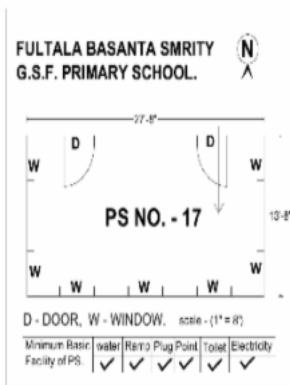

নির্বাচক নিবন্ধন আধিকারিকের স্বাক্ষর

Nazri Naksha

Google Map View

Polling Station Building Front View

Polling Station Front View

Cad View

Key MAP View

1 নাম : সৌভাগ্য কীর্তনীয়া স্বামীর নাম: সুবল কীর্তনীয়া বাড়ির নং : n0002 বয়স : 67 লিঙ্গ : মহিলা	NGB2299477 ফটো উপলব্ধ	2 নাম : শিল্পী কীর্তনীয়া স্বামীর নাম: নিখিল কীর্তনীয়া বাড়ির নং : n0003 বয়স : 40 লিঙ্গ : মহিলা	NGB1480706 ফটো উপলব্ধ	3 নাম : কাকুলী বৈরাগী কীর্তনীয়া স্বামীর নাম: ধনঞ্জয় বৈরাগী বাড়ির নং : বয়স : 37 লিঙ্গ : মহিলা	NGB1269430 ফটো উপলব্ধ
4 নাম : অপর্ণা কীর্তনীয়া স্বামীর নাম: গোপাল কীর্তনীয়া বাড়ির নং : n0007 বয়স : 36 লিঙ্গ : মহিলা	NGB1269356 ফটো উপলব্ধ	5 নাম : গোপাল কীর্তনীয়া পিতার নাম: নগেন কীর্তনীয়া বাড়ির নং : n0007 বয়স : 47 লিঙ্গ : পুরুষ	LCX1100429 ফটো উপলব্ধ	6 নাম : বার্নারানী রায় (কীর্তনীয়া) স্বামীর নাম: নারায়ন কীর্তনীয়া বাড়ির নং : n0007 বয়স : 37 লিঙ্গ : মহিলা	NGB1883966 ফটো উপলব্ধ
7 নাম : শোভা রাণী কীর্তনীয়া স্বামীর নাম: দীনেশ কীর্তনীয়া বাড়ির নং : n0057 বয়স : 71 লিঙ্গ : মহিলা	WB/40/188/021454 ফটো উপলব্ধ	8 নাম : বিপ্লব কীর্তনীয়া পিতার নাম: দীনেশ কীর্তনীয়া বাড়ির নং : n0057 বয়স : 51 লিঙ্গ : পুরুষ	LCX1101054 ফটো উপলব্ধ	9 নাম : অপর্ণা কীর্তনীয়া পিতার নাম: দীনেশ কীর্তনীয়া বাড়ির নং : n0057 বয়স : 42 লিঙ্গ : মহিলা	LCX1604248 ফটো উপলব্ধ
10 নাম : অভিজিৎ কীর্তনীয়া পিতার নাম: দীনেশ কীর্তনীয়া বাড়ির নং : n0057 বয়স : 42 লিঙ্গ : পুরুষ	LCX1621325 ফটো উপলব্ধ	11 নাম : বরুণ কীর্তনীয়া পিতার নাম: কালীপদ কীর্তনীয়া বাড়ির নং : n0059 বয়স : 58 লিঙ্গ : পুরুষ	WB/40/188/021460 ফটো উপলব্ধ	12 নাম : নারায়ণ কীর্তনীয়া পিতার নাম: নগেন কীর্তনীয়া বাড়ির নং : n0007 বয়স : 53 লিঙ্গ : পুরুষ	WB/40/188/021058 ফটো উপলব্ধ
13 নাম : কবিতা কীর্তনীয়া পিতার নাম: নারায়ণ কীর্তনীয়া বাড়ির নং : এন0007 বয়স : 20 লিঙ্গ : মহিলা	NGB2551117 ফটো উপলব্ধ	14 নাম : স্বপন কীর্তনীয়া পিতার নাম: সুবল কীর্তনীয়া বাড়ির নং : n0002 বয়স : 39 লিঙ্গ : পুরুষ	NGB1258516 ফটো উপলব্ধ	15 নাম : কম্পনা কীর্তনীয়া স্বামীর নাম: পরিমল কীর্তনীয়া বাড়ির নং : n0002 বয়স : 59 লিঙ্গ : মহিলা	WB/40/188/021138 ফটো উপলব্ধ
16 নাম : পরিতোষ কীর্তনীয়া পিতার নাম: পরিমল কীর্তনীয়া বাড়ির নং : n0002 বয়স : 40 লিঙ্গ : পুরুষ	LCX2152346 ফটো উপলব্ধ	17 নাম : গীতা কীর্তনীয়া স্বামীর নাম: সুকুমার কীর্তনীয়া বাড়ির নং : n0002 বয়স : 44 লিঙ্গ : মহিলা	NGB1269257 ফটো উপলব্ধ	18 নাম : সুকুমার কীর্তনীয়া পিতার নাম: সুবল কীর্তনীয়া বাড়ির নং : n0002 বয়স : 40 লিঙ্গ : পুরুষ	NGB1269315 ফটো উপলব্ধ
19 নাম : প্রশান্ত কীর্তনীয়া পিতার নাম: পরিমল কীর্তনীয়া বাড়ির নং : n0002 বয়স : 32 লিঙ্গ : পুরুষ	NGB1480664 ফটো উপলব্ধ	20 নাম : মানব কীর্তনীয়া পিতার নাম: পরিমল কীর্তনীয়া বাড়ির নং : n0002 বয়স : 31 লিঙ্গ : পুরুষ	NGB1569136 ফটো উপলব্ধ	21 নাম : শ্রাবন্তী কীর্তনীয়া(দাস) স্বামীর নাম: পরিতোষ কীর্তনীয়া বাড়ির নং : n0002 বয়স : 33 লিঙ্গ : মহিলা	NGB1569169 ফটো উপলব্ধ
22 নাম : প্রাণকুমার কীর্তনীয়া পিতার নাম: শান্তি কীর্তনীয়া বাড়ির নং : n0003 বয়স : 61 লিঙ্গ : পুরুষ	WB/40/188/021167 ফটো উপলব্ধ	23 নাম : নিখিল কীর্তনীয়া পিতার নাম: শান্তি কীর্তনীয়া বাড়ির নং : n0003 বয়স : 56 লিঙ্গ : পুরুষ	LCX1100247 ফটো উপলব্ধ	24 নাম : কানু কীর্তনীয়া পিতার নাম: শান্তি কীর্তনীয়া বাড়ির নং : n0003 বয়স : 42 লিঙ্গ : পুরুষ	LCX1604263 ফটো উপলব্ধ
25 নাম : কাঞ্চন কীর্তনীয়া পিতার নাম: শান্তি রঞ্জন কীর্তনীয়া বাড়ির নং : n0003 বয়স : 42 লিঙ্গ : পুরুষ	LCX2152189 ফটো উপলব্ধ	26 নাম : পলাশ কীর্তনীয়া পিতার নাম: প্রান কুমার কীর্তনীয়া বাড়ির নং : n0003 বয়স : 35 লিঙ্গ : পুরুষ	NGB1206184 ফটো উপলব্ধ	27 নাম : বীণা কীর্তনীয়া স্বামীর নাম: বিশ্বজিত কীর্তনীয়া বাড়ির নং : n0009 বয়স : 53 লিঙ্গ : মহিলা	WB/40/188/021147 ফটো উপলব্ধ
28 নাম : সত্যজিত কীর্তনীয়া পিতার নাম: শ্রীদাম কীর্তনীয়া বাড়ির নং : n0009 বয়স : 45 লিঙ্গ : পুরুষ	NGB1258524 ফটো উপলব্ধ	29 নাম : বিশ্বজিৎ কীর্তনীয়া পিতার নাম: শ্রীদাম কীর্তনীয়া বাড়ির নং : n0009 বয়স : 55 লিঙ্গ : পুরুষ	WB/40/188/021045 ফটো উপলব্ধ	30 নাম : উষা কীর্তনীয়া স্বামীর নাম: শ্রীদাম কীর্তনীয়া বাড়ির নং : n0009 বয়স : 79 লিঙ্গ : মহিলা	LCX2152445 ফটো উপলব্ধ