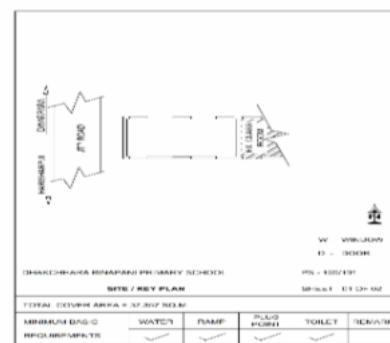

নির্বাচক নিবন্ধন আধিকারিকের স্বাক্ষর

Nazri Naksha

Google Map View

Polling Station Building Front View

Polling Station Front View

Cad View

Key MAP View

1 নাম : কেপ্ট অধিকারী পিতার নাম: নোয়ারাম অধিকারী বাড়ির নং : এন0158 বয়স : 52 লিঙ্গ : পুরুষ	NGB1331164 ফটো উপলব্ধ	2 নাম : মল্লিকা অধিকারী স্বামীর নাম: সুখেন অধিকারী বাড়ির নং : n0185 বয়স : 28 লিঙ্গ : মহিলা	NGB2083699 ফটো উপলব্ধ	3 নাম : রাখী অধিকারী স্বামীর নাম: কেপ্ট অধিকারী বাড়ির নং : এন0152 বয়স : 42 লিঙ্গ : মহিলা	NGB1330950 ফটো উপলব্ধ
4 নাম : মৌসুমী অধিকারী স্বামীর নাম: ভজন অধিকারী বাড়ির নং : n0197 বয়স : 38 লিঙ্গ : মহিলা	AQT0705582 ফটো উপলব্ধ	5 নাম : শেখর কোনাই পিতার নাম: শিব কোনাই বাড়ির নং : এন0046 বয়স : 25 লিঙ্গ : পুরুষ	NGB2158525 ফটো উপলব্ধ	6 নাম : বৈশাখী কোনাই পিতার নাম: শিব কোনাই বাড়ির নং : 46 বয়স : 24 লিঙ্গ : মহিলা	NGB2270239 ফটো উপলব্ধ
7 নাম : অতসী মান্দি স্বামীর নাম: নারায়ন মান্দি বাড়ির নং : এন0021 বয়স : 28 লিঙ্গ : মহিলা	NGB2149029 ফটো উপলব্ধ	8 নাম : মৌ ঘোষ পিতার নাম: দিলীপ ঘোষ বাড়ির নং : এন0135 বয়স : 25 লিঙ্গ : মহিলা	NGB2158483 ফটো উপলব্ধ	9 নাম : ধ্রুব ঘোষ পিতার নাম: গৌরাজ ঘোষ বাড়ির নং : এন0114 বয়স : 25 লিঙ্গ : পুরুষ	NGB2150563 ফটো উপলব্ধ
10 নাম : শুভাশিষ ঘোষ পিতার নাম: বিমল ঘোষ বাড়ির নং : এন0213 বয়স : 26 লিঙ্গ : পুরুষ	NGB2079945 ফটো উপলব্ধ	11 নাম : মধুরিমা ঘোষ স্বামীর নাম: শুভজিত ঘোষ বাড়ির নং : এন0070 বয়স : 26 লিঙ্গ : মহিলা	NGB2158467 ফটো উপলব্ধ	Q 12 নাম : বিমল ঘোষ পিতার নাম: শ্যামপদ ঘোষ বাড়ির নং : এন0068 বয়স : 58 লিঙ্গ : পুরুষ	NGB2576635 ফটো উপলব্ধ
13 নাম : সুব্রত ঘোষ পিতার নাম: অসীম ঘোষ বাড়ির নং : এন0091 বয়স : 25 লিঙ্গ : পুরুষ	NGB2154292 ফটো উপলব্ধ	14 নাম : দেবরাজ ঘোষ মায়ের নাম: বাসন্তী ঘোষ বাড়ির নং : এন0066 বয়স : 25 লিঙ্গ : পুরুষ	NGB2150597 ফটো উপলব্ধ	15 নাম : বিপ্লব ঘোষ পিতার নাম: লোকনাথ ঘোষ বাড়ির নং : এন0091 বয়স : 25 লিঙ্গ : পুরুষ	NGB2154243 ফটো উপলব্ধ
16 নাম : সুখেন ঘোষ পিতার নাম: মধুসূদন ঘোষ বাড়ির নং : এন0094 বয়স : 25 লিঙ্গ : পুরুষ	NGB2149060 ফটো উপলব্ধ	17 নাম : বিপ্লব ঘোষ পিতার নাম: অশোক ঘোষ বাড়ির নং : এম0108 বয়স : 24 লিঙ্গ : পুরুষ	NGB2234318 ফটো উপলব্ধ	18 নাম : রিপন ঘোষ পিতার নাম: দীপকর ঘোষ বাড়ির নং : 73 বয়স : 25 লিঙ্গ : পুরুষ	NGB2270338 ফটো উপলব্ধ
19 নাম : অপর্ণা ঘোষ স্বামীর নাম: বরুণ ঘোষ বাড়ির নং : 153 বয়স : 28 লিঙ্গ : মহিলা	NGB2270551 ফটো উপলব্ধ	20 নাম : সৃজিত ঘোষ পিতার নাম: হারাধন ঘোষ বাড়ির নং : 108 বয়স : 31 লিঙ্গ : পুরুষ	NGB2270080 ফটো উপলব্ধ	21 নাম : সৃজিত ঘোষ মায়ের নাম: সুকুমার ঘোষ বাড়ির নং : 138 বয়স : 25 লিঙ্গ : পুরুষ	NGB2270601 ফটো উপলব্ধ
22 নাম : কেয়া ঘোষ স্বামীর নাম: জহর ঘোষ বাড়ির নং : N0080 বয়স : 29 লিঙ্গ : মহিলা	NGB1857846 ফটো উপলব্ধ	23 নাম : গিরিশ ঘোষ পিতার নাম: সনত কুমার ঘোষ বাড়ির নং : এন0054 বয়স : 23 লিঙ্গ : পুরুষ	NGB2350924 ফটো উপলব্ধ	24 নাম : স্বাতী ঘোষ পিতার নাম: তাপস ঘোষ বাড়ির নং : এন0101 বয়স : 23 লিঙ্গ : মহিলা	NGB2351039 ফটো উপলব্ধ
25 নাম : সমান্তী ঘোষ পিতার নাম: গৌরাজ ঘোষ বাড়ির নং : এন0051 বয়স : 23 লিঙ্গ : মহিলা	NGB2351005 ফটো উপলব্ধ	26 নাম : নন্দিতা ঘোষ স্বামীর নাম: ফকির ঘোষ বাড়ির নং : n0165 বয়স : 47 লিঙ্গ : মহিলা	LCX1930627 ফটো উপলব্ধ	27 নাম : ফকির ঘোষ পিতার নাম: লক্ষ্মীকান্ত ঘোষ বাড়ির নং : n0164 বয়স : 57 লিঙ্গ : পুরুষ	NGB0692392 ফটো উপলব্ধ
28 নাম : অনিমা ঘোষ স্বামীর নাম: মৃত্যঞ্জয় ঘোষ বাড়ির নং : n0163 বয়স : 42 লিঙ্গ : মহিলা	LCX2194058 ফটো উপলব্ধ	29 নাম : পম্পা ঘোষ স্বামীর নাম: পিন্টু ঘোষ বাড়ির নং : n0162 বয়স : 43 লিঙ্গ : মহিলা	LCX2194041 ফটো উপলব্ধ	30 নাম : শম্পা ঘোষ স্বামীর নাম: আনন্দ ঘোষ বাড়ির নং : n0161 বয়স : 39 লিঙ্গ : মহিলা	LCX2194124 ফটো উপলব্ধ