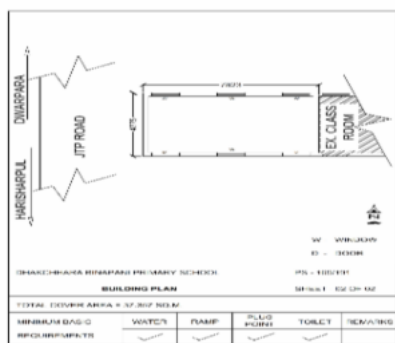

নির্বাচক নিবন্ধন আধিকারিকের স্বাক্ষর

Nazri Naksha

Google Map View

Polling Station Building Front View

Polling Station Front View

Cad View

Key MAP View

1 নাম : কেপ্ট অধিকারী পিতার নাম: নোয়ারাম অধিকারী বাড়ির নং : এন0158 বয়স : 52 লিঙ্গ : পুরুষ	NGB1331164 ফটো উপলব্ধ	2 নাম : মল্লিকা অধিকারী স্বামীর নাম: সুখেন অধিকারী বাড়ির নং : n0185 বয়স : 28 লিঙ্গ : মহিলা	NGB2083699 ফটো উপলব্ধ	3 নাম : রাখী অধিকারী স্বামীর নাম: কেপ্ট অধিকারী বাড়ির নং : এন0152 বয়স : 42 লিঙ্গ : মহিলা	NGB1330950 ফটো উপলব্ধ
4 নাম : মৌসুমী অধিকারী স্বামীর নাম: ভজন অধিকারী বাড়ির নং : n0197 বয়স : 38 লিঙ্গ : মহিলা	AQT0705582 ফটো উপলব্ধ	5 নাম : শেখর কোনাই পিতার নাম: শিব কোনাই বাড়ির নং : এন0046 বয়স : 25 লিঙ্গ : পুরুষ	NGB2158525 ফটো উপলব্ধ	6 নাম : বৈশাখী কোনাই পিতার নাম: শিব কোনাই বাড়ির নং : 46 বয়স : 24 লিঙ্গ : মহিলা	NGB2270239 ফটো উপলব্ধ
7 নাম : অতসী মান্দি স্বামীর নাম: নারায়ন মান্দি বাড়ির নং : এন0021 বয়স : 28 লিঙ্গ : মহিলা	NGB2149029 ফটো উপলব্ধ	8 নাম : মৌ ঘোষ পিতার নাম: দিলীপ ঘোষ বাড়ির নং : এন0135 বয়স : 25 লিঙ্গ : মহিলা	NGB2158483 ফটো উপলব্ধ	9 নাম : ধ্রুব ঘোষ পিতার নাম: গৌরাজ ঘোষ বাড়ির নং : এন0114 বয়স : 25 লিঙ্গ : পুরুষ	NGB2150563 ফটো উপলব্ধ
10 নাম : শুভাশিষ ঘোষ পিতার নাম: বিমল ঘোষ বাড়ির নং : এন0213 বয়স : 26 লিঙ্গ : পুরুষ	NGB2079945 ফটো উপলব্ধ	11 নাম : মধুরিমা ঘোষ স্বামীর নাম: শুভজিত ঘোষ বাড়ির নং : এন0070 বয়স : 26 লিঙ্গ : মহিলা	NGB2158467 ফটো উপলব্ধ	Q 12 নাম : বিমল ঘোষ পিতার নাম: শ্যামপদ ঘোষ বাড়ির নং : এন0068 বয়স : 58 লিঙ্গ : পুরুষ	NGB2576635 ফটো উপলব্ধ
13 নাম : সুব্রত ঘোষ পিতার নাম: অসীম ঘোষ বাড়ির নং : এন0091 বয়স : 25 লিঙ্গ : পুরুষ	NGB2154292 ফটো উপলব্ধ	14 নাম : দেবরাজ ঘোষ মায়ের নাম: বাসন্তী ঘোষ বাড়ির নং : এন0066 বয়স : 25 লিঙ্গ : পুরুষ	NGB2150597 ফটো উপলব্ধ	15 নাম : বিপ্লব ঘোষ পিতার নাম: লোকনাথ ঘোষ বাড়ির নং : এন0091 বয়স : 25 লিঙ্গ : পুরুষ	NGB2154243 ফটো উপলব্ধ
16 নাম : সুখেন ঘোষ পিতার নাম: মধুসূদন ঘোষ বাড়ির নং : এন0094 বয়স : 25 লিঙ্গ : পুরুষ	NGB2149060 ফটো উপলব্ধ	17 নাম : বিপ্লব ঘোষ পিতার নাম: অশোক ঘোষ বাড়ির নং : এম0108 বয়স : 24 লিঙ্গ : পুরুষ	NGB2234318 ফটো উপলব্ধ	18 নাম : রিপন ঘোষ পিতার নাম: দীপকর ঘোষ বাড়ির নং : 73 বয়স : 25 লিঙ্গ : পুরুষ	NGB2270338 ফটো উপলব্ধ
19 নাম : অপর্ণা ঘোষ স্বামীর নাম: বরুণ ঘোষ বাড়ির নং : 153 বয়স : 28 লিঙ্গ : মহিলা	NGB2270551 ফটো উপলব্ধ	20 নাম : সৃজিত ঘোষ পিতার নাম: হারাধন ঘোষ বাড়ির নং : 108 বয়স : 31 লিঙ্গ : পুরুষ	NGB2270080 ফটো উপলব্ধ	21 নাম : সৃজিত ঘোষ মায়ের নাম: সুকুমার ঘোষ বাড়ির নং : 138 বয়স : 25 লিঙ্গ : পুরুষ	NGB2270601 ফটো উপলব্ধ
22 নাম : কেয়া ঘোষ স্বামীর নাম: জহর ঘোষ বাড়ির নং : N0080 বয়স : 29 লিঙ্গ : মহিলা	NGB1857846 ফটো উপলব্ধ	23 নাম : গিরিশ ঘোষ পিতার নাম: সনত কুমার ঘোষ বাড়ির নং : এন0054 বয়স : 23 লিঙ্গ : পুরুষ	NGB2350924 ফটো উপলব্ধ	24 নাম : স্বাতী ঘোষ পিতার নাম: তাপস ঘোষ বাড়ির নং : এন0101 বয়স : 23 লিঙ্গ : মহিলা	NGB2351039 ফটো উপলব্ধ
25 নাম : সমান্তী ঘোষ পিতার নাম: গৌরাজ ঘোষ বাড়ির নং : এন0051 বয়স : 23 লিঙ্গ : মহিলা	NGB2351005 ফটো উপলব্ধ	26 নাম : নন্দিতা ঘোষ স্বামীর নাম: ফকির ঘোষ বাড়ির নং : n0165 বয়স : 47 লিঙ্গ : মহিলা	LCX1930627 ফটো উপলব্ধ	27 নাম : ফকির ঘোষ পিতার নাম: লক্ষ্মীকান্ত ঘোষ বাড়ির নং : n0164 বয়স : 57 লিঙ্গ : পুরুষ	NGB0692392 ফটো উপলব্ধ
28 নাম : অনিমা ঘোষ স্বামীর নাম: মৃত্যঞ্জয় ঘোষ বাড়ির নং : n0163 বয়স : 42 লিঙ্গ : মহিলা	LCX2194058 ফটো উপলব্ধ	29 নাম : পম্পা ঘোষ স্বামীর নাম: পিন্টু ঘোষ বাড়ির নং : n0162 বয়স : 43 লিঙ্গ : মহিলা	LCX2194041 ফটো উপলব্ধ	30 নাম : শম্পা ঘোষ স্বামীর নাম: আনন্দ ঘোষ বাড়ির নং : n0161 বয়স : 39 লিঙ্গ : মহিলা	LCX2194124 ফটো উপলব্ধ