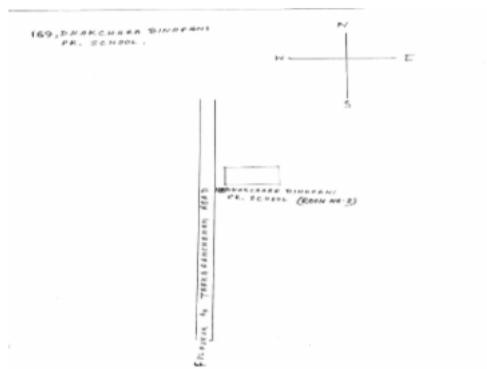

Nazri Naksha