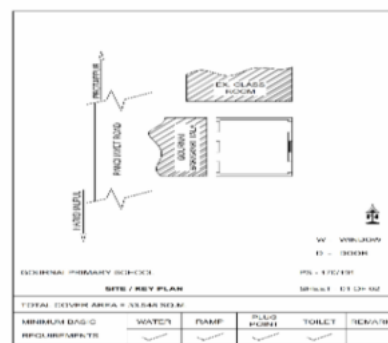

নির্বাচক নিবন্ধন আধিকারিকের স্বাক্ষর

Nazri Naksha

Google Map View

Polling Station Building Front View

Polling Station Front View

Cad View

Key MAP View

| | | | | | | | | |
|--------------------------------------------------------------------------------------------------------------|------------------|------------|---------------------------------------------------------------------------------------------------------|------------------|------------|---------------------------------------------------------------------------------------------------------|------------------|------------|
| 1 নাম : হাঁসি হেমব্রম স্বামীর নাম: মাধব চন্দ্র হেমব্রম বাড়ির নং : n0003 বয়স : 52 লিঙ্গ : মহিলা | LCX1285444 | ফটো উপলব্ধ | 2 নাম : সুশান্ত কদমবংশী পিতার নাম: মানিক কদমবংশী বাড়ির নং : n0207 বয়স : 29 লিঙ্গ : পুরুষ | NGB2083905 | ফটো উপলব্ধ | 3 নাম : সুপর্ণা কদম বংশী পিতার নাম: অশোক কদম বংশী বাড়ির নং : n0003 বয়স : 33 লিঙ্গ : মহিলা | NGB1516038 | ফটো উপলব্ধ |
| 4 নাম : মলয় কদমবংশী পিতার নাম: অশোক কদমবংশী বাড়ির নং : n0003 বয়স : 36 লিঙ্গ : পুরুষ | NGB1516087 | ফটো উপলব্ধ | 5 নাম : মায়ী কদমবংশী স্বামীর নাম: অশোক কদমবংশী বাড়ির নং : n0003 বয়স : 62 লিঙ্গ : মহিলা | LCX0734715 | ফটো উপলব্ধ | 6 নাম : অশোক কদমবংশী পিতার নাম: তারাপদ কদমবংশী বাড়ির নং : n0003 বয়স : 68 লিঙ্গ : পুরুষ | WB/40/188/396087 | ফটো উপলব্ধ |
| 7 নাম : হীরা কদমবংশী পিতার নাম: ভূপতি কদমবংশী বাড়ির নং : n0002 বয়স : 64 লিঙ্গ : মহিলা | WB/40/188/396126 | ফটো উপলব্ধ | 8 নাম : হেমন্ত কদম বংশী পিতার নাম: মানিক কদম বংশী বাড়ির নং : n0001 বয়স : 31 লিঙ্গ : পুরুষ | NGB1734458 | ফটো উপলব্ধ | 9 নাম : মাধবী কদমবংশী স্বামীর নাম: মানিক কদমবংশী বাড়ির নং : n0001 বয়স : 56 লিঙ্গ : মহিলা | LCX1175512 | ফটো উপলব্ধ |
| 10 নাম : মানিক কদমবংশী পিতার নাম: সতীশ কদমবংশী বাড়ির নং : n0001 বয়স : 58 লিঙ্গ : পুরুষ | WB/40/188/396203 | ফটো উপলব্ধ | 11 নাম : ভিক্তি কদমবংশী স্বামীর নাম: সতীশ কদমবংশী বাড়ির নং : n0001 বয়স : 76 লিঙ্গ : মহিলা | WB/40/188/396170 | ফটো উপলব্ধ | 12 নাম : পিন্টু ঘোষ পিতার নাম: বাবুলাল ঘোষ বাড়ির নং : n0020 বয়স : 51 লিঙ্গ : পুরুষ | LCX0735472 | ফটো উপলব্ধ |
| 13 নাম : কল্পনা ঘোষ স্বামীর নাম: গৌরমোহন ঘোষ বাড়ির নং : n0020 বয়স : 47 লিঙ্গ : মহিলা | NGB1734292 | ফটো উপলব্ধ | 14 নাম : গৌরমোহন ঘোষ পিতার নাম: বাবুলাল ঘোষ বাড়ির নং : n0020 বয়স : 58 লিঙ্গ : পুরুষ | WB/40/188/396695 | ফটো উপলব্ধ | 15 নাম : ইন্দু ঘোষ স্বামীর নাম: গোপীনাথ ঘোষ বাড়ির নং : n0020 বয়স : 47 লিঙ্গ : মহিলা | LCX1930940 | ফটো উপলব্ধ |
| 16 নাম : গোপীনাথ ঘোষ পিতার নাম: বাবুলাল ঘোষ বাড়ির নং : n0020 বয়স : 60 লিঙ্গ : পুরুষ | WB/40/188/396235 | ফটো উপলব্ধ | 17 নাম : প্রসেনজিৎ ঘোষ পিতার নাম: উত্তম ঘোষ বাড়ির নং : n0020 বয়স : 31 লিঙ্গ : পুরুষ | NGB1734516 | ফটো উপলব্ধ | 18 নাম : পম্প ঘোষ স্বামীর নাম: উত্তম ঘোষ বাড়ির নং : n0020 বয়স : 62 লিঙ্গ : মহিলা | LCX1930932 | ফটো উপলব্ধ |
| 19 নাম : তারকবালা ঘোষ স্বামীর নাম: জয়দেব ঘোষ বাড়ির নং : n0023 বয়স : 76 লিঙ্গ : মহিলা | WB/40/188/396324 | ফটো উপলব্ধ | 20 নাম : জয়দেব ঘোষ পিতার নাম: দুরন্ত ঘোষ বাড়ির নং : n0023 বয়স : 76 লিঙ্গ : পুরুষ | WB/40/188/396205 | ফটো উপলব্ধ | 21 নাম : সরুপ ঘোষ পিতার নাম: তারক ঘোষ বাড়ির নং : n0022 বয়স : 42 লিঙ্গ : পুরুষ | LCX2119253 | ফটো উপলব্ধ |
| 22 নাম : সনত কুমার ঘোষ পিতার নাম: সুন্দর গোপাল ঘোষ বাড়ির নং : n0021 বয়স : 39 লিঙ্গ : পুরুষ | LCX2043081 | ফটো উপলব্ধ | 23 নাম : কল্পনা ঘোষ স্বামীর নাম: সুন্দরগোপাল ঘোষ বাড়ির নং : n0021 বয়স : 59 লিঙ্গ : মহিলা | WB/40/188/396282 | ফটো উপলব্ধ | 24 নাম : সুন্দরগোপাল ঘোষ পিতার নাম: জটীরাম ঘোষ বাড়ির নং : n0021 বয়স : 71 লিঙ্গ : পুরুষ | WB/40/188/396291 | ফটো উপলব্ধ |
| 25 নাম : শঙ্করী ঘোষ স্বামীর নাম: শ্যামাপদ ঘোষ বাড়ির নং : n0021 বয়স : 68 লিঙ্গ : মহিলা | WB/40/188/396446 | ফটো উপলব্ধ | 26 নাম : শ্যামাপদ ঘোষ পিতার নাম: জটীরাম ঘোষ বাড়ির নং : n0021 বয়স : 72 লিঙ্গ : পুরুষ | WB/40/188/396455 | ফটো উপলব্ধ | 27 নাম : পলি ঘোষ স্বামীর নাম: শ্যামল ঘোষ বাড়ির নং : n0022 বয়স : 36 লিঙ্গ : মহিলা | NGB1734391 | ফটো উপলব্ধ |
| 28 নাম : শ্যামল ঘোষ পিতার নাম: তারক ঘোষ বাড়ির নং : n0022 বয়স : 54 লিঙ্গ : পুরুষ | LCX1931112 | ফটো উপলব্ধ | 29 নাম : ক্ষুদিরাম ঘোষ পিতার নাম: তারক ঘোষ বাড়ির নং : n0022 বয়স : 58 লিঙ্গ : পুরুষ | WB/40/188/396385 | ফটো উপলব্ধ | 30 নাম : ভাগ্যরাণী ঘোষ স্বামীর নাম: তারক ঘোষ বাড়ির নং : n0022 বয়স : 73 লিঙ্গ : মহিলা | WB/40/188/396665 | ফটো উপলব্ধ |