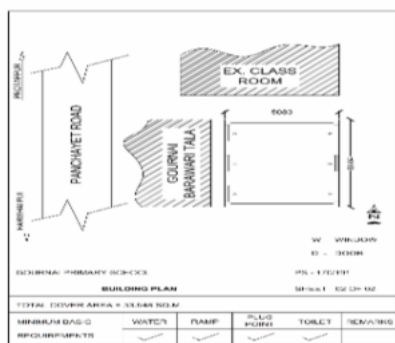

নির্বাচক নিবন্ধন আধিকারিকের স্বাক্ষর

Nazri Naksha

Google Map View

Polling Station Building Front View

Polling Station Front View

Cad View

Key MAP View

| | | | | | | | | |
|--------------------------------------------------------------------------------------------------------------|------------------|------------|---------------------------------------------------------------------------------------------------------|------------------|------------|---------------------------------------------------------------------------------------------------------|------------------|------------|
| 1 নাম : হাঁসি হেমব্রম স্বামীর নাম: মাধব চন্দ্র হেমব্রম বাড়ির নং : n0003 বয়স : 52 লিঙ্গ : মহিলা | LCX1285444 | ফটো উপলব্ধ | 2 নাম : সুশান্ত কদমবংশী পিতার নাম: মানিক কদমবংশী বাড়ির নং : n0207 বয়স : 29 লিঙ্গ : পুরুষ | NGB2083905 | ফটো উপলব্ধ | 3 নাম : সুপর্ণা কদম বংশী পিতার নাম: অশোক কদম বংশী বাড়ির নং : n0003 বয়স : 33 লিঙ্গ : মহিলা | NGB1516038 | ফটো উপলব্ধ |
| 4 নাম : মলয় কদমবংশী পিতার নাম: অশোক কদমবংশী বাড়ির নং : n0003 বয়স : 36 লিঙ্গ : পুরুষ | NGB1516087 | ফটো উপলব্ধ | 5 নাম : মায়ী কদমবংশী স্বামীর নাম: অশোক কদমবংশী বাড়ির নং : n0003 বয়স : 62 লিঙ্গ : মহিলা | LCX0734715 | ফটো উপলব্ধ | 6 নাম : অশোক কদমবংশী পিতার নাম: তারাপদ কদমবংশী বাড়ির নং : n0003 বয়স : 68 লিঙ্গ : পুরুষ | WB/40/188/396087 | ফটো উপলব্ধ |
| 7 নাম : হীরা কদমবংশী পিতার নাম: ভূপতি কদমবংশী বাড়ির নং : n0002 বয়স : 64 লিঙ্গ : মহিলা | WB/40/188/396126 | ফটো উপলব্ধ | 8 নাম : হেমন্ত কদম বংশী পিতার নাম: মানিক কদম বংশী বাড়ির নং : n0001 বয়স : 31 লিঙ্গ : পুরুষ | NGB1734458 | ফটো উপলব্ধ | 9 নাম : মাধবী কদমবংশী স্বামীর নাম: মানিক কদমবংশী বাড়ির নং : n0001 বয়স : 56 লিঙ্গ : মহিলা | LCX1175512 | ফটো উপলব্ধ |
| 10 নাম : মানিক কদমবংশী পিতার নাম: সতীশ কদমবংশী বাড়ির নং : n0001 বয়স : 58 লিঙ্গ : পুরুষ | WB/40/188/396203 | ফটো উপলব্ধ | 11 নাম : ভিক্তি কদমবংশী স্বামীর নাম: সতীশ কদমবংশী বাড়ির নং : n0001 বয়স : 76 লিঙ্গ : মহিলা | WB/40/188/396170 | ফটো উপলব্ধ | 12 নাম : পিন্টু ঘোষ পিতার নাম: বাবুলাল ঘোষ বাড়ির নং : n0020 বয়স : 51 লিঙ্গ : পুরুষ | LCX0735472 | ফটো উপলব্ধ |
| 13 নাম : কল্পনা ঘোষ স্বামীর নাম: গৌরমোহন ঘোষ বাড়ির নং : n0020 বয়স : 47 লিঙ্গ : মহিলা | NGB1734292 | ফটো উপলব্ধ | 14 নাম : গৌরমোহন ঘোষ পিতার নাম: বাবুলাল ঘোষ বাড়ির নং : n0020 বয়স : 58 লিঙ্গ : পুরুষ | WB/40/188/396695 | ফটো উপলব্ধ | 15 নাম : ইন্দু ঘোষ স্বামীর নাম: গোপীনাথ ঘোষ বাড়ির নং : n0020 বয়স : 47 লিঙ্গ : মহিলা | LCX1930940 | ফটো উপলব্ধ |
| 16 নাম : গোপীনাথ ঘোষ পিতার নাম: বাবুলাল ঘোষ বাড়ির নং : n0020 বয়স : 60 লিঙ্গ : পুরুষ | WB/40/188/396235 | ফটো উপলব্ধ | 17 নাম : প্রসেনজিৎ ঘোষ পিতার নাম: উত্তম ঘোষ বাড়ির নং : n0020 বয়স : 31 লিঙ্গ : পুরুষ | NGB1734516 | ফটো উপলব্ধ | 18 নাম : পম্প ঘোষ স্বামীর নাম: উত্তম ঘোষ বাড়ির নং : n0020 বয়স : 62 লিঙ্গ : মহিলা | LCX1930932 | ফটো উপলব্ধ |
| 19 নাম : তারকবালা ঘোষ স্বামীর নাম: জয়দেব ঘোষ বাড়ির নং : n0023 বয়স : 76 লিঙ্গ : মহিলা | WB/40/188/396324 | ফটো উপলব্ধ | 20 নাম : জয়দেব ঘোষ পিতার নাম: দুরন্ত ঘোষ বাড়ির নং : n0023 বয়স : 76 লিঙ্গ : পুরুষ | WB/40/188/396205 | ফটো উপলব্ধ | 21 নাম : সরুপ ঘোষ পিতার নাম: তারক ঘোষ বাড়ির নং : n0022 বয়স : 42 লিঙ্গ : পুরুষ | LCX2119253 | ফটো উপলব্ধ |
| 22 নাম : সনত কুমার ঘোষ পিতার নাম: সুন্দর গোপাল ঘোষ বাড়ির নং : n0021 বয়স : 39 লিঙ্গ : পুরুষ | LCX2043081 | ফটো উপলব্ধ | 23 নাম : কল্পনা ঘোষ স্বামীর নাম: সুন্দরগোপাল ঘোষ বাড়ির নং : n0021 বয়স : 59 লিঙ্গ : মহিলা | WB/40/188/396282 | ফটো উপলব্ধ | 24 নাম : সুন্দরগোপাল ঘোষ পিতার নাম: জটীরাম ঘোষ বাড়ির নং : n0021 বয়স : 71 লিঙ্গ : পুরুষ | WB/40/188/396291 | ফটো উপলব্ধ |
| 25 নাম : শঙ্করী ঘোষ স্বামীর নাম: শ্যামাপদ ঘোষ বাড়ির নং : n0021 বয়স : 68 লিঙ্গ : মহিলা | WB/40/188/396446 | ফটো উপলব্ধ | 26 নাম : শ্যামাপদ ঘোষ পিতার নাম: জটীরাম ঘোষ বাড়ির নং : n0021 বয়স : 72 লিঙ্গ : পুরুষ | WB/40/188/396455 | ফটো উপলব্ধ | 27 নাম : পলি ঘোষ স্বামীর নাম: শ্যামল ঘোষ বাড়ির নং : n0022 বয়স : 36 লিঙ্গ : মহিলা | NGB1734391 | ফটো উপলব্ধ |
| 28 নাম : শ্যামল ঘোষ পিতার নাম: তারক ঘোষ বাড়ির নং : n0022 বয়স : 54 লিঙ্গ : পুরুষ | LCX1931112 | ফটো উপলব্ধ | 29 নাম : ক্ষুদিরাম ঘোষ পিতার নাম: তারক ঘোষ বাড়ির নং : n0022 বয়স : 58 লিঙ্গ : পুরুষ | WB/40/188/396385 | ফটো উপলব্ধ | 30 নাম : ভাগ্যরাণী ঘোষ স্বামীর নাম: তারক ঘোষ বাড়ির নং : n0022 বয়স : 73 লিঙ্গ : মহিলা | WB/40/188/396665 | ফটো উপলব্ধ |