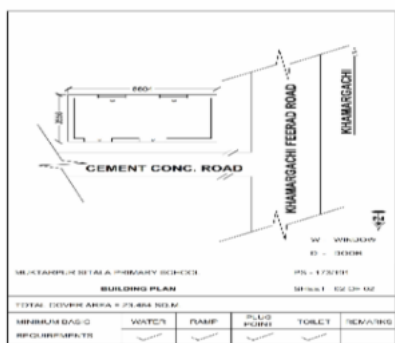

নির্বাচক নিবন্ধন আধিকারিকের স্বাক্ষর

Nazri Naksha

Google Map View

Polling Station Building Front View

Polling Station Front View

Cad View

Key MAP View

বিধানসভা নির্বাচনক্ষেত্রের নং, নাম : 191-বলাগড়  
ভাগ নং, নাম : 1-সমগ্র মুক্তারপুর,বানেশ্বরপুর সমগ্র