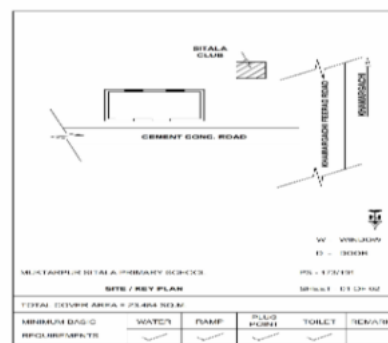

নির্বাচক নিবন্ধন আধিকারিকের স্বাক্ষর

Nazri Naksha

Google Map View

Polling Station Building Front View

Polling Station Front View

Cad View

Key MAP View

বিধানসভা নির্বাচনক্ষেত্রের নং, নাম : 191-বলাগড়  
ভাগ নং, নাম : 1-সমগ্র মুক্তারপুর,বানেশ্বরপুর সমগ্র