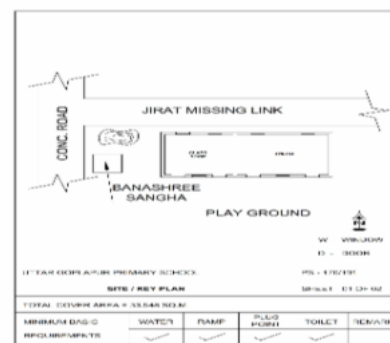

নির্বাচক নিবন্ধন আধিকারিকের স্বাক্ষর

Nazri Naksha

Google Map View

Polling Station Building Front View

Polling Station Front View

Cad View

Key MAP View

1 নাম : পামেলা (দাস) সেন স্বামীর নাম: তন্ময় সেন বাড়ির নং : 34 বয়স : 29 লিঙ্গ : মহিলা	NGB2265049 ফটো উপলব্ধ	2 নাম : মনোজ আকুড়া পিতার নাম: প্রশান্ত আকুড়া বাড়ির নং : n0199 বয়স : 32 লিঙ্গ : পুরুষ	NGB1736610 ফটো উপলব্ধ	3 নাম : স্বপন আঁকুড়া পিতার নাম: যুগল আঁকুড়া বাড়ির নং : n0015 বয়স : 62 লিঙ্গ : পুরুষ	NGB2529964 ফটো উপলব্ধ
4 নাম : রুম্পা আঁকুড়া স্বামীর নাম: বাপ্পা আঁকুড়া বাড়ির নং : n0015 বয়স : 34 লিঙ্গ : মহিলা	NGB1439298 ফটো উপলব্ধ	5 নাম : বাপ্পা আঁকুড়া পিতার নাম: সঞ্জিত আঁকুড়া বাড়ির নং : n0015 বয়স : 42 লিঙ্গ : পুরুষ	LCX1724970 ফটো উপলব্ধ	6 নাম : মল্লিকা আঁকুড়া স্বামীর নাম: তপন আঁকুড়া বাড়ির নং : n0015 বয়স : 39 লিঙ্গ : মহিলা	LCX2045375 ফটো উপলব্ধ
7 নাম : তপন আঁকুড়া পিতার নাম: সঞ্জিত আঁকুড়া বাড়ির নং : n0015 বয়স : 47 লিঙ্গ : পুরুষ	LCX1176619 ফটো উপলব্ধ	8 নাম : প্রভাবতী আঁকুড়া স্বামীর নাম: সঞ্জিত আঁকুড়া বাড়ির নং : n0015 বয়স : 61 লিঙ্গ : মহিলা	WB/40/188/432449 ফটো উপলব্ধ	9 নাম : মৃণ্ময় আঁকুড়া পিতার নাম: রঞ্জিত আঁকুড়া বাড়ির নং : n0015 বয়স : 34 লিঙ্গ : পুরুষ	NGB1333772 ফটো উপলব্ধ
10 নাম : নমিতা আঁকুড়া স্বামীর নাম: সুবোধ আঁকুড়া বাড়ির নং : n0015 বয়স : 76 লিঙ্গ : মহিলা	WB/40/188/432436 ফটো উপলব্ধ	11 নাম : রূপালী আঁকুড়া স্বামীর নাম: অভিজিত আঁকুড়া বাড়ির নং : n0015 বয়স : 40 লিঙ্গ : মহিলা	LCX2120954 ফটো উপলব্ধ	12 নাম : অভিজিত আঁকুড়া পিতার নাম: তারাপদ আঁকুড়া বাড়ির নং : n0015 বয়স : 59 লিঙ্গ : পুরুষ	WB/40/188/432157 ফটো উপলব্ধ
13 নাম : পার্থ আঁকুড়া পিতার নাম: প্রশান্ত আঁকুড়া বাড়ির নং : n0015 বয়স : 31 লিঙ্গ : পুরুষ	NGB1783299 ফটো উপলব্ধ	14 নাম : প্রভাবতী আঁকুড়া স্বামীর নাম: প্রশান্ত আঁকুড়া বাড়ির নং : n0015 বয়স : 56 লিঙ্গ : মহিলা	WB/40/188/432444 ফটো উপলব্ধ	15 নাম : শম্পা আঁকুড়া স্বামীর নাম: বাবলু আঁকুড়া বাড়ির নং : n0015 বয়স : 50 লিঙ্গ : মহিলা	LCX1176627 ফটো উপলব্ধ
16 নাম : আহেলী আঁকুড়া পিতার নাম: অভিজিত আঁকুড়া বাড়ির নং : এন0015 বয়স : 21 লিঙ্গ : মহিলা	NGB2548253 ফটো উপলব্ধ	17 নাম : অর্পন আঁকুড়া পিতার নাম: স্বপন আঁকুড়া বাড়ির নং : এন0155 বয়স : 23 লিঙ্গ : পুরুষ	NGB2381101 ফটো উপলব্ধ	18 নাম : শ্রাবনী আঁকুড়া পিতার নাম: স্বপন আঁকুড়া বাড়ির নং : n0250 বয়স : 26 লিঙ্গ : মহিলা	NGB2094779 ফটো উপলব্ধ
19 নাম : পার্বতী কর্মকার পিতার নাম: রবীন্দ্রনাথ কর্মকার বাড়ির নং : এন0033 বয়স : 25 লিঙ্গ : মহিলা	NGB2116168 ফটো উপলব্ধ	20 নাম : কৃষ্ণেন্দু কর্মকার পিতার নাম: রবীন্দ্রনাথ কর্মকার বাড়ির নং : n0033 বয়স : 28 লিঙ্গ : পুরুষ	NGB1931195 ফটো উপলব্ধ	21 নাম : সুরোজিত কর্মকার পিতার নাম: সনৎ কর্মকার বাড়ির নং : n0033 বয়স : 28 লিঙ্গ : পুরুষ	NGB1931203 ফটো উপলব্ধ
22 নাম : শুক্লা কর্মকার স্বামীর নাম: সঞ্জীব কর্মকার বাড়ির নং : n0033 বয়স : 28 লিঙ্গ : মহিলা	NGB1931252 ফটো উপলব্ধ	23 নাম : সঞ্জীব কর্মকার পিতার নাম: সুবল কর্মকার বাড়ির নং : n0033 বয়স : 40 লিঙ্গ : পুরুষ	LCX1935691 ফটো উপলব্ধ	24 নাম : সোনা কর্মকার স্বামীর নাম: রবীন্দ্রনাথ কর্মকার বাড়ির নং : n0033 বয়স : 56 লিঙ্গ : মহিলা	LCX1176817 ফটো উপলব্ধ
25 নাম : মিতালী কর্মকার স্বামীর নাম: সনত কর্মকার বাড়ির নং : n0033 বয়স : 51 লিঙ্গ : মহিলা	WB/40/188/432553 ফটো উপলব্ধ	26 নাম : সনত কর্মকার পিতার নাম: ভোলানাথ কর্মকার বাড়ির নং : n0033 বয়স : 61 লিঙ্গ : পুরুষ	WB/40/188/432555 ফটো উপলব্ধ	27 নাম : সরস্বতী কর্মকার স্বামীর নাম: সুবল কর্মকার বাড়ির নং : n0033 বয়স : 58 লিঙ্গ : মহিলা	WB/40/188/432211 ফটো উপলব্ধ
28 নাম : সুবল কর্মকার পিতার নাম: ভোলানাথ কর্মকার বাড়ির নং : n0033 বয়স : 68 লিঙ্গ : পুরুষ	NGB2634137 ফটো উপলব্ধ	29 নাম : মাম্পি কাঠ মন্ডল স্বামীর নাম: দেবনারায়ন কাঠ বাড়ির নং : n0060 বয়স : 31 লিঙ্গ : মহিলা	AQT1500024 ফটো উপলব্ধ	30 নাম : সাবিত্রী কাঠ স্বামীর নাম: সুনীল কাঠ বাড়ির নং : n0060 বয়স : 75 লিঙ্গ : মহিলা	NGB2444016 ফটো উপলব্ধ