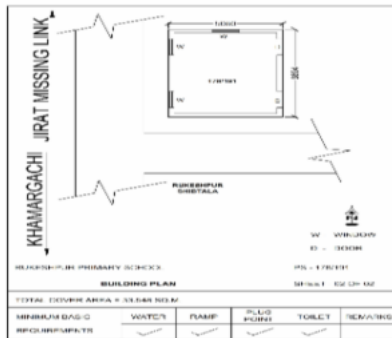

নির্বাচক নিবন্ধন আধিকারিকের স্বাক্ষর

Nazri Naksha

Google Map View

Polling Station Building Front View

Polling Station Front View

Cad View

Key MAP View

1	NGB1737550	নাম : সায়ন গাঙ্গুলী পিতার নাম: দেবেন্দ্রনাথ গাঙ্গুলী বাড়ির নং : n0001 বয়স : 33 লিঙ্গ : পুরুষ	ফটো উপলব্ধ	2	NGB1737626	নাম : পূজা গাঙ্গুলী পিতার নাম: দেবেন্দ্রনাথ গাঙ্গুলী বাড়ির নং : n0001 বয়স : 41 লিঙ্গ : মহিলা	ফটো উপলব্ধ	3	LCX1178177	নাম : রবীন্দ্রনাথ গাঙ্গুলী পিতার নাম: রমেন্দ্রনাথ গাঙ্গুলী বাড়ির নং : n0001 বয়স : 48 লিঙ্গ : পুরুষ	ফটো উপলব্ধ
4	WB/40/188/435124	নাম : বর্ণা গাঙ্গুলী স্বামীর নাম: রমেন্দ্র গাঙ্গুলী বাড়ির নং : n0001 বয়স : 68 লিঙ্গ : মহিলা	ফটো উপলব্ধ	5	WB/40/188/435126	নাম : নিবেদিতা গাঙ্গুলী স্বামীর নাম: দেবেন্দ্র গাঙ্গুলী বাড়ির নং : n0001 বয়স : 62 লিঙ্গ : মহিলা	ফটো উপলব্ধ	6	NGB2647055	নাম : দেবেন্দ্র নাথ গাঙ্গুলী স্বামীর নাম: ধীরেন্দ্র গাঙ্গুলী বাড়ির নং : n0001 বয়স : 69 লিঙ্গ : মহিলা	ফটো উপলব্ধ
7	LCX0776419	নাম : বাসন্তী গাঙ্গুলী স্বামীর নাম: সমরেন্দ্র গাঙ্গুলী বাড়ির নং : n0001 বয়স : 71 লিঙ্গ : মহিলা	ফটো উপলব্ধ	8	WB/40/188/435104	নাম : বিজলী ঘোষ স্বামীর নাম: উজ্জ্বল ঘোষ বাড়ির নং : n0002 বয়স : 55 লিঙ্গ : মহিলা	ফটো উপলব্ধ	9	WB/40/188/432277	নাম : জগবন্ধু ঘোষ পিতার নাম: তারাপদ ঘোষ বাড়ির নং : n0036 বয়স : 54 লিঙ্গ : পুরুষ	ফটো উপলব্ধ
10	NGB1518018	নাম : বিশ্বজিৎ ঘোষ পিতার নাম: বিশ্বনাথ ঘোষ বাড়ির নং : n0002 বয়স : 37 লিঙ্গ : পুরুষ	ফটো উপলব্ধ	11	LCX1177203	নাম : শান্তি ঘোষ স্বামীর নাম: বিশ্বনাথ ঘোষ বাড়ির নং : n0002 বয়স : 52 লিঙ্গ : মহিলা	ফটো উপলব্ধ	12	WB/40/188/435422	নাম : বিশ্বনাথ ঘোষ পিতার নাম: কার্তিক ঘোষ বাড়ির নং : n0002 বয়স : 55 লিঙ্গ : পুরুষ	ফটো উপলব্ধ
13	NGB0742833	নাম : প্রসেনজিত ঘোষ পিতার নাম: উজ্জ্বল ঘোষ বাড়ির নং : n0002 বয়স : 38 লিঙ্গ : পুরুষ	ফটো উপলব্ধ	14	WB/40/188/435345	নাম : উজ্জ্বল ঘোষ পিতার নাম: কার্তিক ঘোষ বাড়ির নং : n0002 বয়স : 59 লিঙ্গ : পুরুষ	ফটো উপলব্ধ	15	WB/40/188/432184	নাম : অসীমা ঘোষ স্বামীর নাম: জগবন্ধু ঘোষ বাড়ির নং : n0037 বয়স : 50 লিঙ্গ : মহিলা	ফটো উপলব্ধ
16	NGB1737568	নাম : শুভ ঘোষ পিতার নাম: কার্তিক চন্দ্র ঘোষ বাড়ির নং : n0201 বয়স : 33 লিঙ্গ : পুরুষ	ফটো উপলব্ধ	17	NGB2017382	নাম : মধুমিতা ঘোষ স্বামীর নাম: প্রসেনজিৎ ঘোষ বাড়ির নং : n0002 বয়স : 28 লিঙ্গ : মহিলা	ফটো উপলব্ধ	18	NGB2032605	নাম : মন্দিরা ঘোষ পিতার নাম: সঞ্জীব ঘোষ বাড়ির নং : এন0002 বয়স : 29 লিঙ্গ : মহিলা	ফটো উপলব্ধ
19	UFQ1860394	নাম : রাধা ঘোষ স্বামীর নাম: উপল ঘোষ বাড়ির নং : N0153 বয়স : 29 লিঙ্গ : মহিলা	ফটো উপলব্ধ	20	NGB1353234	নাম : লক্ষী ঘোষ (দাস) স্বামীর নাম: নিতাই ঘোষ বাড়ির নং : n0202 বয়স : 40 লিঙ্গ : মহিলা	ফটো উপলব্ধ	21	NGB1479898	নাম : পিউ চক্রবর্তী স্বামীর নাম: কৃষ্ণ চক্রবর্তী বাড়ির নং : n0207 বয়স : 32 লিঙ্গ : মহিলা	ফটো উপলব্ধ
22	NGB1332659	নাম : বর্নালী চক্রবর্তী স্বামীর নাম: সুদীপ চক্রবর্তী বাড়ির নং : n0203 বয়স : 36 লিঙ্গ : মহিলা	ফটো উপলব্ধ	23	NGB2095396	নাম : তমসা চক্রবর্তী পিতার নাম: সরোজ চক্রবর্তী বাড়ির নং : n0224 বয়স : 26 লিঙ্গ : মহিলা	ফটো উপলব্ধ	24	NGB1334903	নাম : বকুল চক্রবর্তী স্বামীর নাম: অমল চক্রবর্তী বাড়ির নং : n0029 বয়স : 42 লিঙ্গ : মহিলা	ফটো উপলব্ধ
25	AQT1166701	নাম : কামনা চক্রবর্তী স্বামীর নাম: স্বপন চক্রবর্তী বাড়ির নং : n0032 বয়স : 35 লিঙ্গ : মহিলা	ফটো উপলব্ধ	26	NGB1334945	নাম : স্বপন চক্রবর্তী পিতার নাম: অসীম চক্রবর্তী বাড়ির নং : n0032 বয়স : 34 লিঙ্গ : পুরুষ	ফটো উপলব্ধ	27	LCX2256931	নাম : রীতা চক্রবর্তী স্বামীর নাম: উত্তম চক্রবর্তী বাড়ির নং : 98 বয়স : 38 লিঙ্গ : মহিলা	ফটো উপলব্ধ
28	LCX2256998	নাম : উত্তম চক্রবর্তী পিতার নাম: অসীম চক্রবর্তী বাড়ির নং : 98 বয়স : 40 লিঙ্গ : পুরুষ	ফটো উপলব্ধ	29	WB/40/188/435467	নাম : ষষ্টি চক্রবর্তী স্বামীর নাম: অসীম চক্রবর্তী বাড়ির নং : n0032 বয়স : 56 লিঙ্গ : মহিলা	ফটো উপলব্ধ	30	WB/40/188/435554	নাম : অসীম চক্রবর্তী পিতার নাম: নারায়ন চক্রবর্তী বাড়ির নং : n0032 বয়স : 65 লিঙ্গ : পুরুষ	ফটো উপলব্ধ