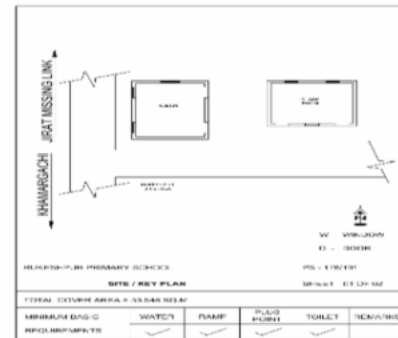

নির্বাচক নিবন্ধন আধিকারিকের স্বাক্ষর

Nazri Naksha

Google Map View

Polling Station Building Front View

Polling Station Front View

Cad View

Key MAP View

1	NGB1737550	নাম : সায়ন গাঙ্গুলী পিতার নাম: দেবেন্দ্রনাথ গাঙ্গুলী বাড়ির নং : n0001 বয়স : 33 লিঙ্গ : পুরুষ	ফটো উপলব্ধ	2	NGB1737626	নাম : পূজা গাঙ্গুলী পিতার নাম: দেবেন্দ্রনাথ গাঙ্গুলী বাড়ির নং : n0001 বয়স : 41 লিঙ্গ : মহিলা	ফটো উপলব্ধ	3	LCX1178177	নাম : রবীন্দ্রনাথ গাঙ্গুলী পিতার নাম: রমেন্দ্রনাথ গাঙ্গুলী বাড়ির নং : n0001 বয়স : 48 লিঙ্গ : পুরুষ	ফটো উপলব্ধ
4	WB/40/188/435124	নাম : বর্ণা গাঙ্গুলী স্বামীর নাম: রমেন্দ্র গাঙ্গুলী বাড়ির নং : n0001 বয়স : 68 লিঙ্গ : মহিলা	ফটো উপলব্ধ	5	WB/40/188/435126	নাম : নিবেদিতা গাঙ্গুলী স্বামীর নাম: দেবেন্দ্র গাঙ্গুলী বাড়ির নং : n0001 বয়স : 62 লিঙ্গ : মহিলা	ফটো উপলব্ধ	6	NGB2647055	নাম : দেবেন্দ্র নাথ গাঙ্গুলী স্বামীর নাম: ধীরেন্দ্র গাঙ্গুলী বাড়ির নং : n0001 বয়স : 69 লিঙ্গ : মহিলা	ফটো উপলব্ধ
7	LCX0776419	নাম : বাসন্তী গাঙ্গুলী স্বামীর নাম: সমরেন্দ্র গাঙ্গুলী বাড়ির নং : n0001 বয়স : 71 লিঙ্গ : মহিলা	ফটো উপলব্ধ	8	WB/40/188/435104	নাম : বিজলী ঘোষ স্বামীর নাম: উজ্জ্বল ঘোষ বাড়ির নং : n0002 বয়স : 55 লিঙ্গ : মহিলা	ফটো উপলব্ধ	9	WB/40/188/432277	নাম : জগবন্ধু ঘোষ পিতার নাম: তারাপদ ঘোষ বাড়ির নং : n0036 বয়স : 54 লিঙ্গ : পুরুষ	ফটো উপলব্ধ
10	NGB1518018	নাম : বিশ্বজিৎ ঘোষ পিতার নাম: বিশ্বনাথ ঘোষ বাড়ির নং : n0002 বয়স : 37 লিঙ্গ : পুরুষ	ফটো উপলব্ধ	11	LCX1177203	নাম : শান্তি ঘোষ স্বামীর নাম: বিশ্বনাথ ঘোষ বাড়ির নং : n0002 বয়স : 52 লিঙ্গ : মহিলা	ফটো উপলব্ধ	12	WB/40/188/435422	নাম : বিশ্বনাথ ঘোষ পিতার নাম: কার্তিক ঘোষ বাড়ির নং : n0002 বয়স : 55 লিঙ্গ : পুরুষ	ফটো উপলব্ধ
13	NGB0742833	নাম : প্রসেনজিত ঘোষ পিতার নাম: উজ্জ্বল ঘোষ বাড়ির নং : n0002 বয়স : 38 লিঙ্গ : পুরুষ	ফটো উপলব্ধ	14	WB/40/188/435345	নাম : উজ্জ্বল ঘোষ পিতার নাম: কার্তিক ঘোষ বাড়ির নং : n0002 বয়স : 59 লিঙ্গ : পুরুষ	ফটো উপলব্ধ	15	WB/40/188/432184	নাম : অসীমা ঘোষ স্বামীর নাম: জগবন্ধু ঘোষ বাড়ির নং : n0037 বয়স : 50 লিঙ্গ : মহিলা	ফটো উপলব্ধ
16	NGB1737568	নাম : শুভ ঘোষ পিতার নাম: কার্তিক চন্দ্র ঘোষ বাড়ির নং : n0201 বয়স : 33 লিঙ্গ : পুরুষ	ফটো উপলব্ধ	17	NGB2017382	নাম : মধুমিতা ঘোষ স্বামীর নাম: প্রসেনজিৎ ঘোষ বাড়ির নং : n0002 বয়স : 28 লিঙ্গ : মহিলা	ফটো উপলব্ধ	18	NGB2032605	নাম : মন্দিরা ঘোষ পিতার নাম: সঞ্জীব ঘোষ বাড়ির নং : এন0002 বয়স : 29 লিঙ্গ : মহিলা	ফটো উপলব্ধ
19	UFQ1860394	নাম : রাধা ঘোষ স্বামীর নাম: উপল ঘোষ বাড়ির নং : N0153 বয়স : 29 লিঙ্গ : মহিলা	ফটো উপলব্ধ	20	NGB1353234	নাম : লক্ষী ঘোষ (দাস) স্বামীর নাম: নিতাই ঘোষ বাড়ির নং : n0202 বয়স : 40 লিঙ্গ : মহিলা	ফটো উপলব্ধ	21	NGB1479898	নাম : পিউ চক্রবর্তী স্বামীর নাম: কৃষ্ণ চক্রবর্তী বাড়ির নং : n0207 বয়স : 32 লিঙ্গ : মহিলা	ফটো উপলব্ধ
22	NGB1332659	নাম : বর্নালী চক্রবর্তী স্বামীর নাম: সুদীপ চক্রবর্তী বাড়ির নং : n0203 বয়স : 36 লিঙ্গ : মহিলা	ফটো উপলব্ধ	23	NGB2095396	নাম : তমসা চক্রবর্তী পিতার নাম: সরোজ চক্রবর্তী বাড়ির নং : n0224 বয়স : 26 লিঙ্গ : মহিলা	ফটো উপলব্ধ	24	NGB1334903	নাম : বকুল চক্রবর্তী স্বামীর নাম: অমল চক্রবর্তী বাড়ির নং : n0029 বয়স : 42 লিঙ্গ : মহিলা	ফটো উপলব্ধ
25	AQT1166701	নাম : কামনা চক্রবর্তী স্বামীর নাম: স্বপন চক্রবর্তী বাড়ির নং : n0032 বয়স : 35 লিঙ্গ : মহিলা	ফটো উপলব্ধ	26	NGB1334945	নাম : স্বপন চক্রবর্তী পিতার নাম: অসীম চক্রবর্তী বাড়ির নং : n0032 বয়স : 34 লিঙ্গ : পুরুষ	ফটো উপলব্ধ	27	LCX2256931	নাম : রীতা চক্রবর্তী স্বামীর নাম: উত্তম চক্রবর্তী বাড়ির নং : 98 বয়স : 38 লিঙ্গ : মহিলা	ফটো উপলব্ধ
28	LCX2256998	নাম : উত্তম চক্রবর্তী পিতার নাম: অসীম চক্রবর্তী বাড়ির নং : 98 বয়স : 40 লিঙ্গ : পুরুষ	ফটো উপলব্ধ	29	WB/40/188/435467	নাম : ষষ্টি চক্রবর্তী স্বামীর নাম: অসীম চক্রবর্তী বাড়ির নং : n0032 বয়স : 56 লিঙ্গ : মহিলা	ফটো উপলব্ধ	30	WB/40/188/435554	নাম : অসীম চক্রবর্তী পিতার নাম: নারায়ন চক্রবর্তী বাড়ির নং : n0032 বয়স : 65 লিঙ্গ : পুরুষ	ফটো উপলব্ধ