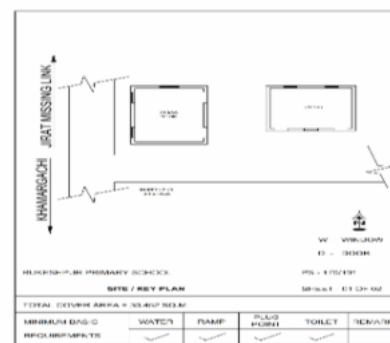

নির্বাচক নিবন্ধন আধিকারিকের স্বাক্ষর

Nazri Naksha

Google Map View

Polling Station Building Front View

Polling Station Front View

Cad View

Key MAP View

বিধানসভা নির্বাচনক্ষেত্রের নং, নাম : 191-বলাগড়
ভাগ নং, নাম : 1-রুকেশপুর সাঁতরাপাড়া