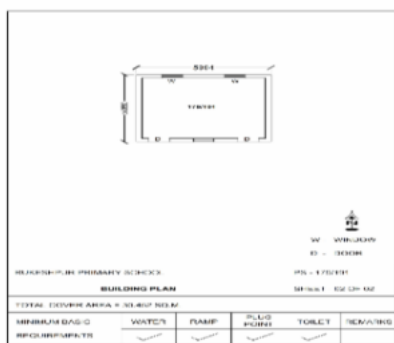

নির্বাচক নিবন্ধন আধিকারিকের স্বাক্ষর

Nazri Naksha

Google Map View

Polling Station Building Front View

Polling Station Front View

Cad View

Key MAP View

বিধানসভা নির্বাচনক্ষেত্রের নং, নাম : 191-বলাগড়
ভাগ নং, নাম : 1-রুকেশপুর সাঁতরাপাড়া